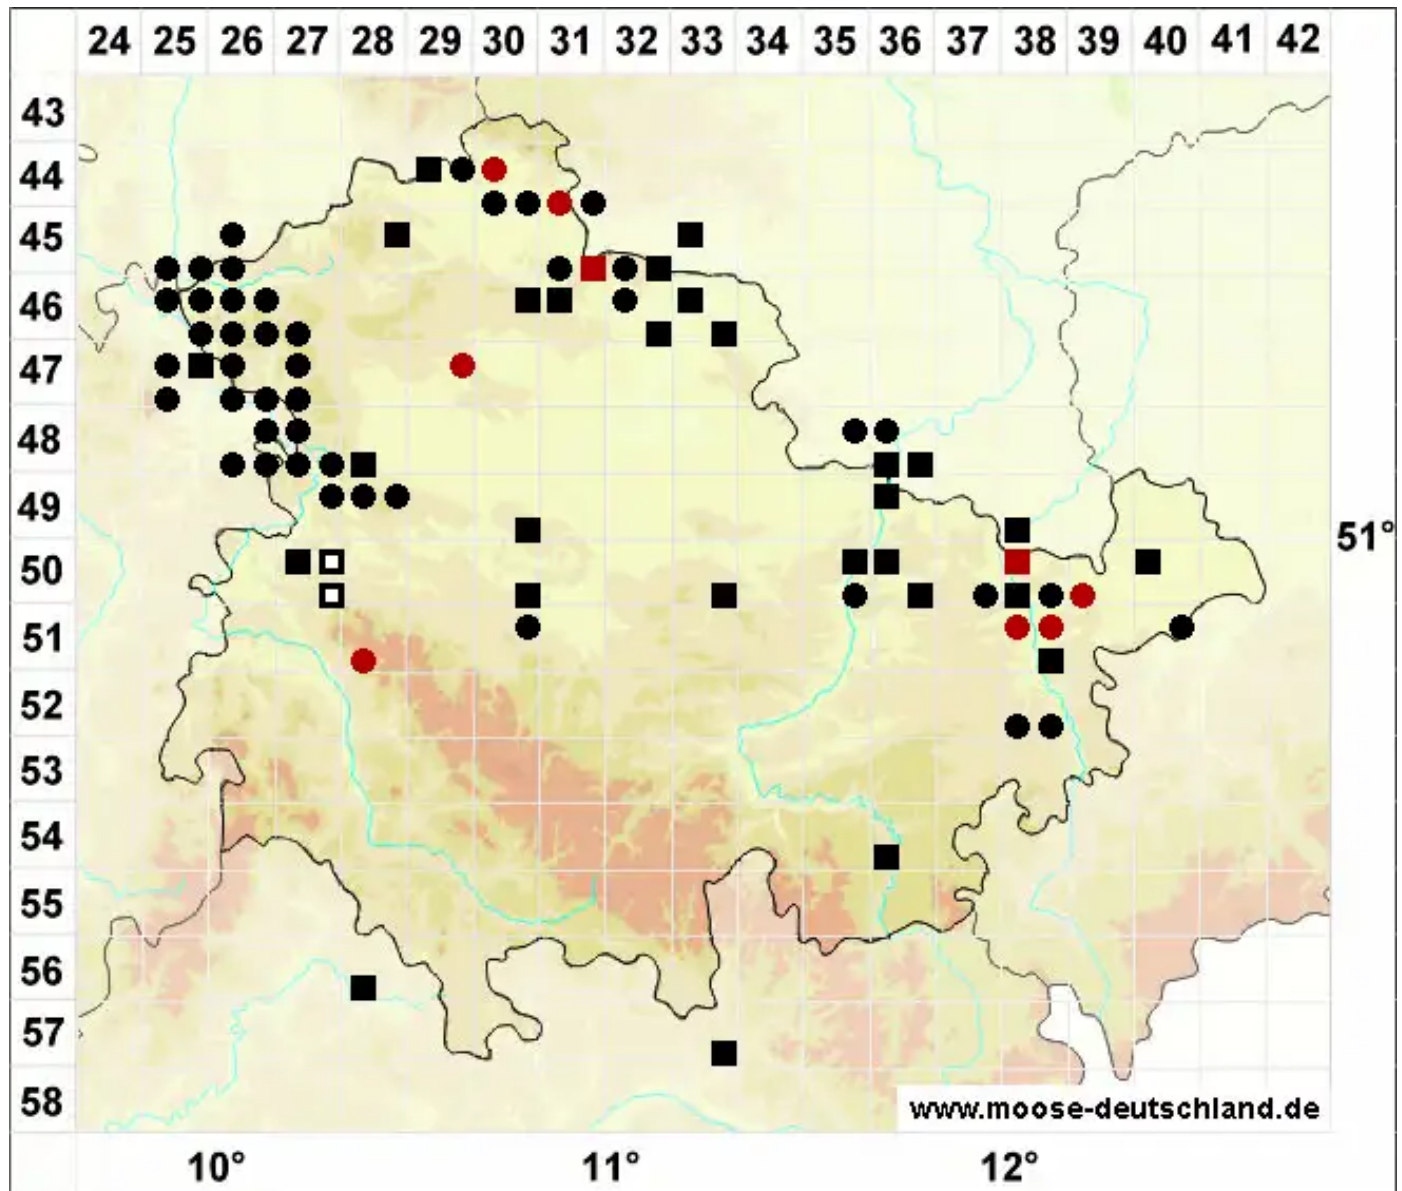

Oxyrrhynchium schleicheri (R.Hedw.) Röll

Stolonen-Schattenschönschnabelmoos, Schleichers Kleinschönschnabelmoos

Legende:

- Symbole:**
- Ausgefülltes Symbol:
Zeitraum von 1980 bis heute (Aktuelle Angabe)
 - Leeres Symbol:
Zeitraum vor 1980 (Altangabe)
 - Quadrat: Herbarbeleg