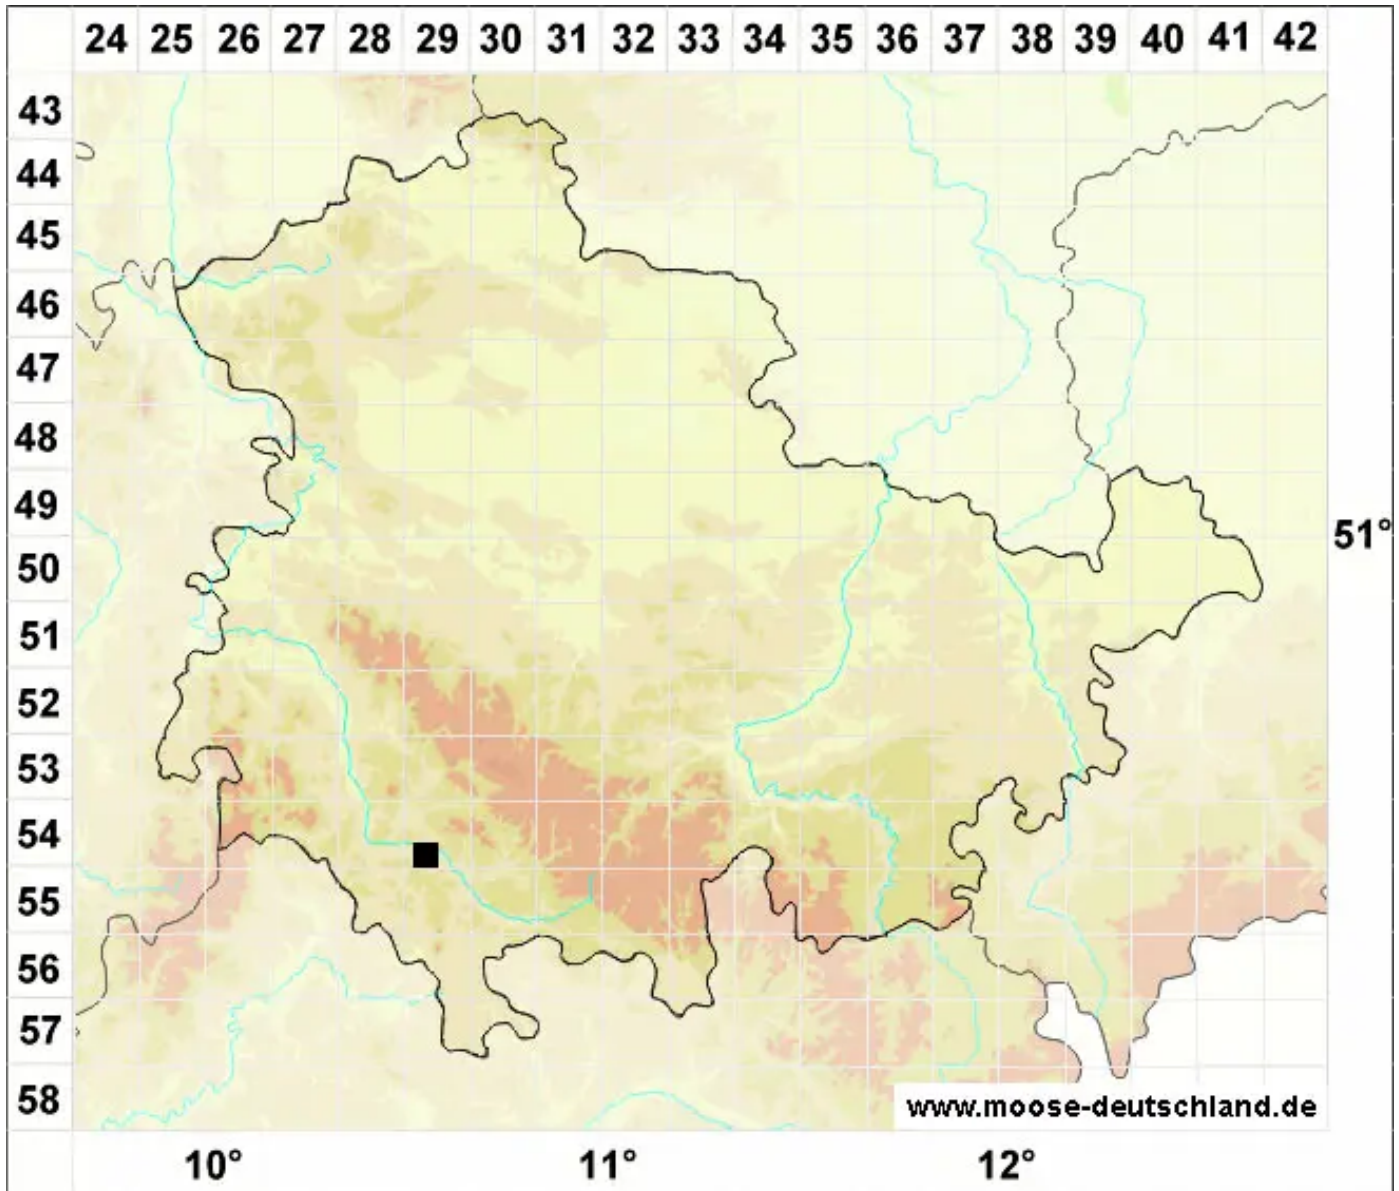

# Scleropodium cespitans (Müll.Hal.) L.F.Koch

Rasiges Grünstängelmoos

Legende:

- Symbole:**
- Ausgefülltes Symbol:  
Zeitraum von 1980 bis heute (Aktuelle Angabe)
  - Leeres Symbol:  
Zeitraum vor 1980 (Altangabe)
  - Quadrat: Herbarbeleg