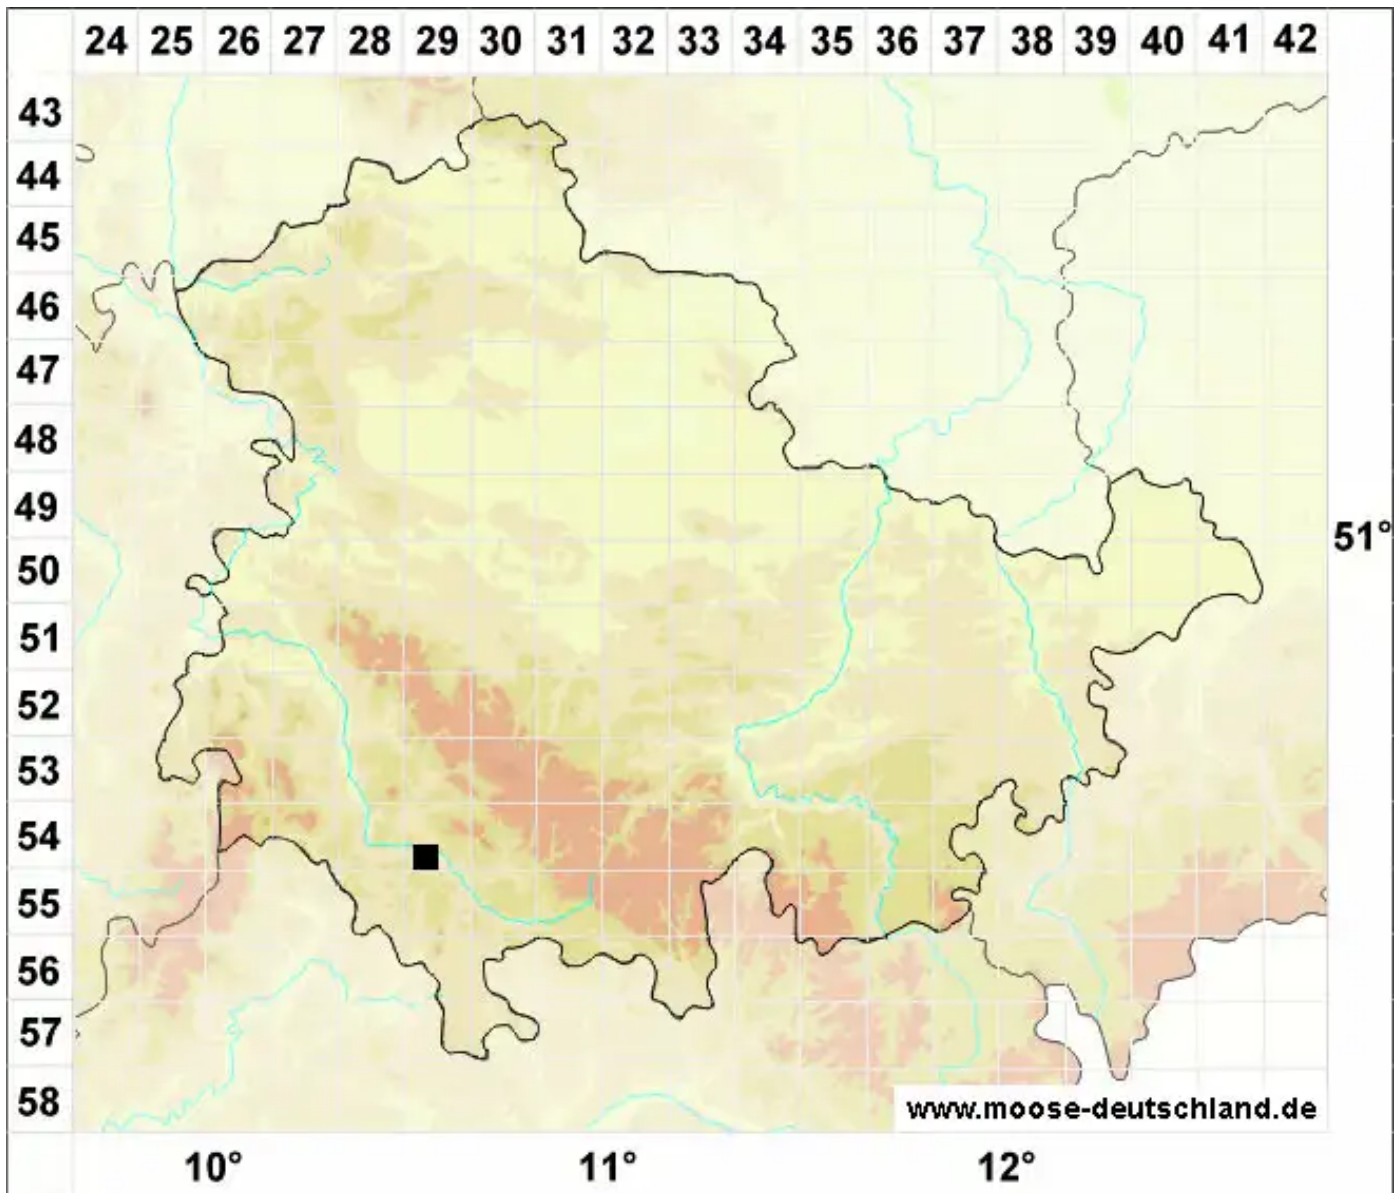

Scleropodium cespitans (Müll.Hal.) L.F.Koch

Rasiges Grünstängelmoos

Legende:

- Symbole:**
- Ausgefülltes Symbol:
Zeitraum von 1980 bis heute (Aktuelle Angabe)
 - Leeres Symbol:
Zeitraum vor 1980 (Altangabe)
 - Quadrat: Herbarbeleg