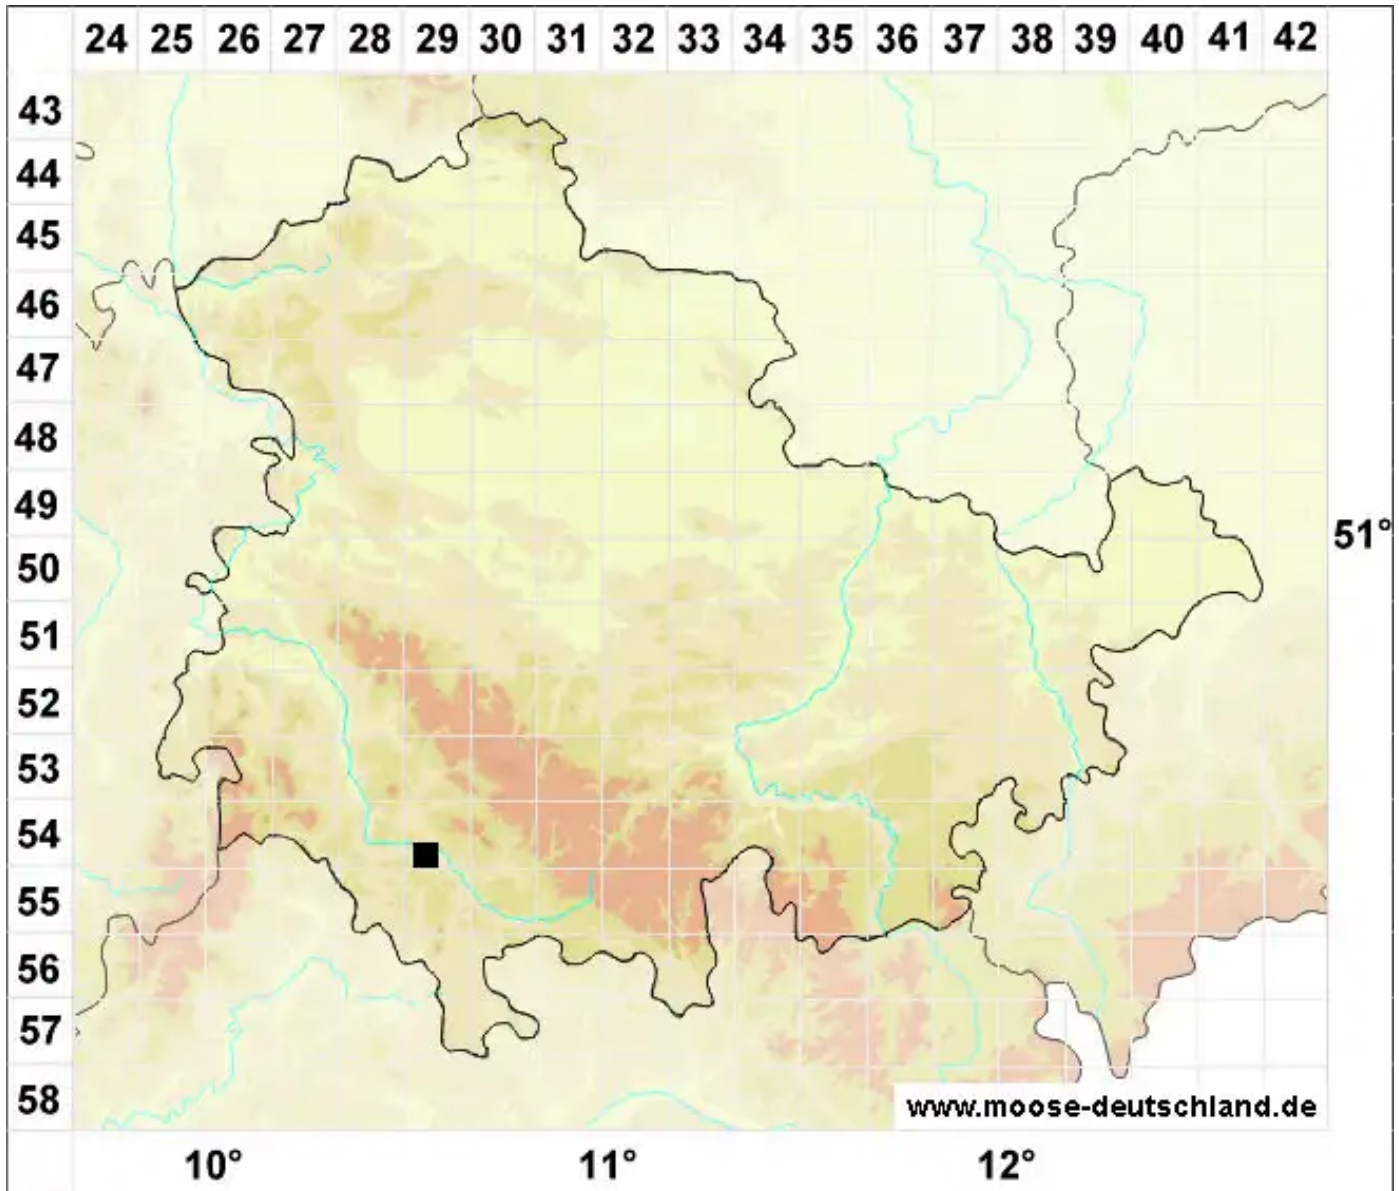

Scleropodium cespitans (Müll.Hal.) L.F.Koch

Rasiges Grünstängelmoos

Legende:

- Symbole:**
- Ausgefülltes Symbol:
Zeitraum von 1980 bis heute (Aktuelle Angabe)
 - Leeres Symbol:
Zeitraum vor 1980 (Altangabe)
 - Quadrat: Herbarbeleg