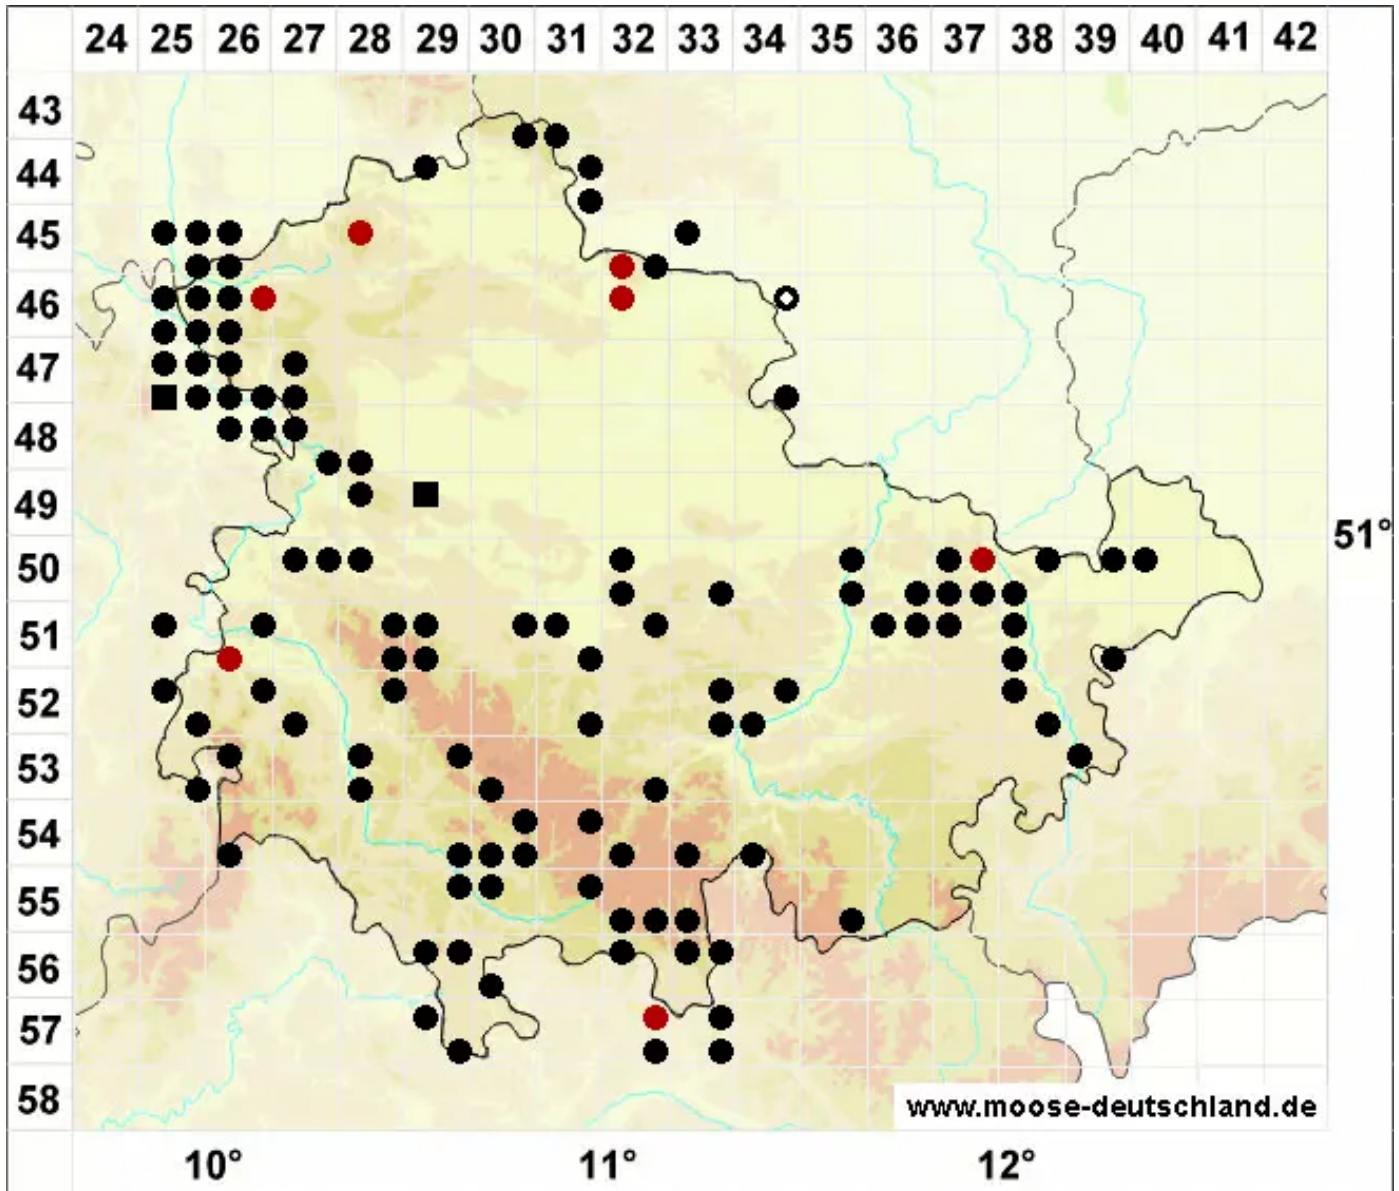

Rhynchostegium confertum (Dicks.) Schimp.

Unscheinbares Schnabeldeckelmoos

Legende:

Symbole:
Ausgefülltes Symbol:
Zeitraum von 1980 bis heute (Aktuelle Angabe)
Leeres Symbol:
Zeitraum vor 1980 (Altangabe)
Quadrat: Herbarbeleg