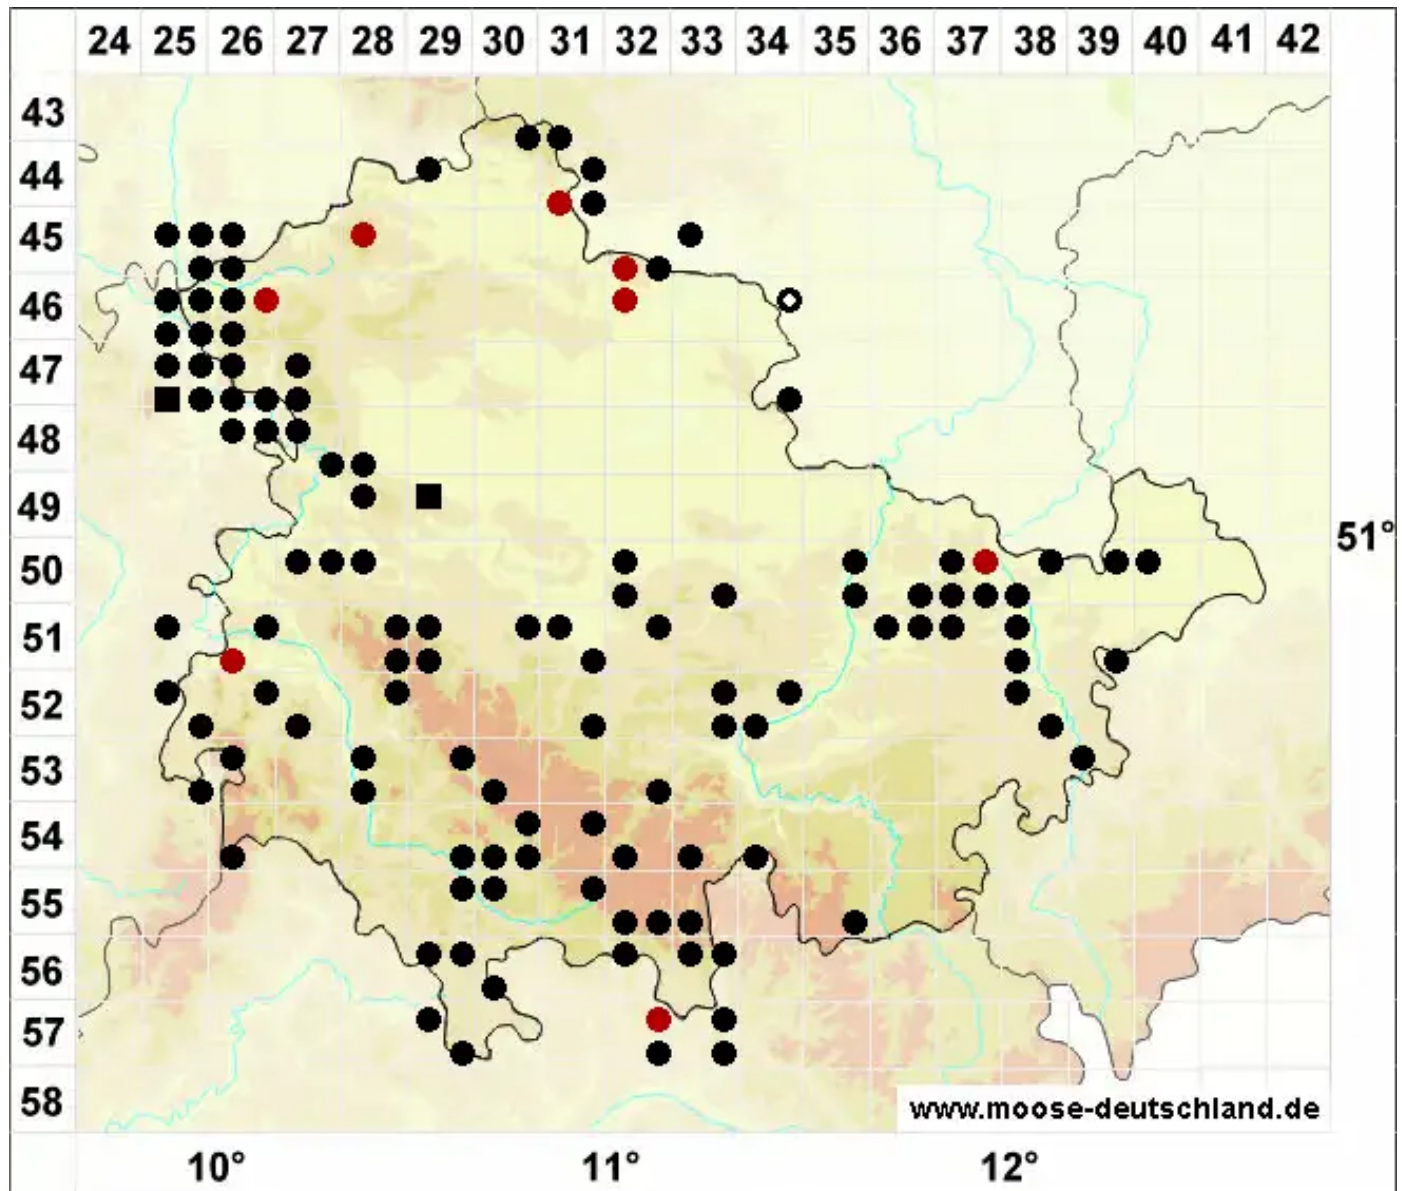

Rhynchostegium confertum (Dicks.) Schimp.

Unscheinbares Schnabeldeckelmoos

Legende:

- Symbole:**
Ausgefülltes Symbol:
Zeitraum von 1980 bis heute (Aktuelle Angabe)
Leeres Symbol:
Zeitraum vor 1980 (Altangabe)
Quadrat: Herbarbeleg