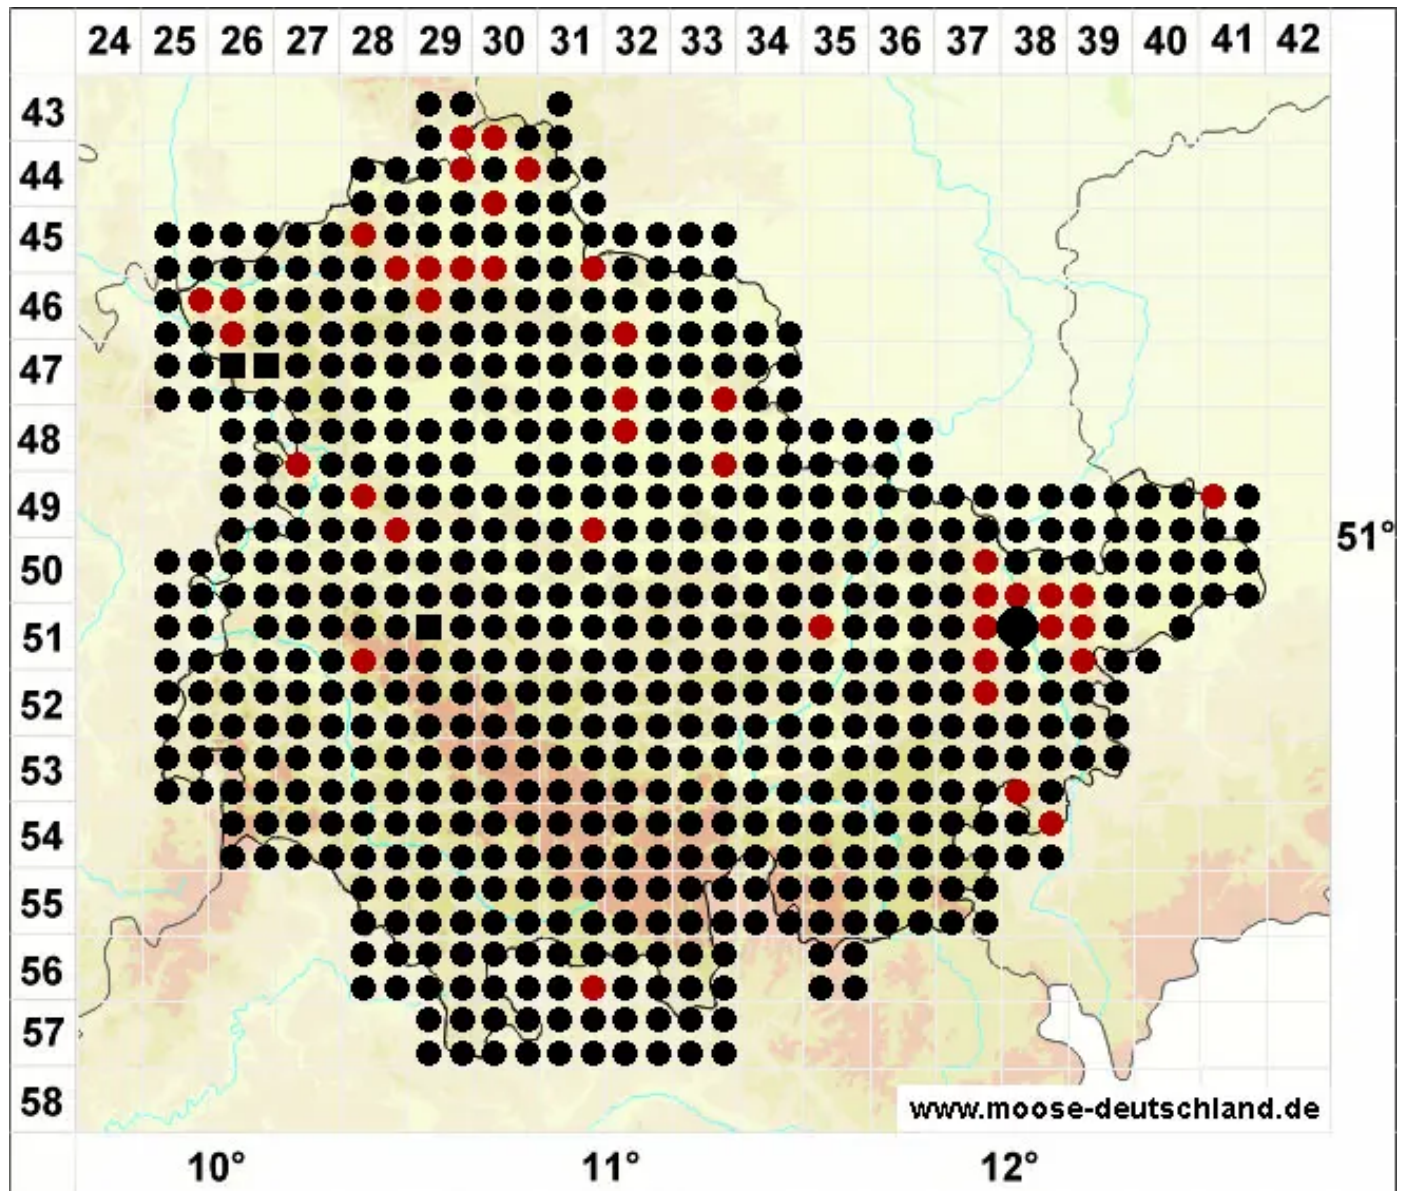

# Oxyrrhynchium hians (Hedw.) Loeske

Vielgestaltiges Schattenschönschnabelmoos, Kleines Kleinschönschnabelmoos

Legende:

**Symbole:**  
Ausgefülltes Symbol:  
Zeitraum von 1980 bis heute (Aktuelle Angabe)  
Leeres Symbol:  
Zeitraum vor 1980 (Altangabe)  
Quadrat: Herbarbeleg