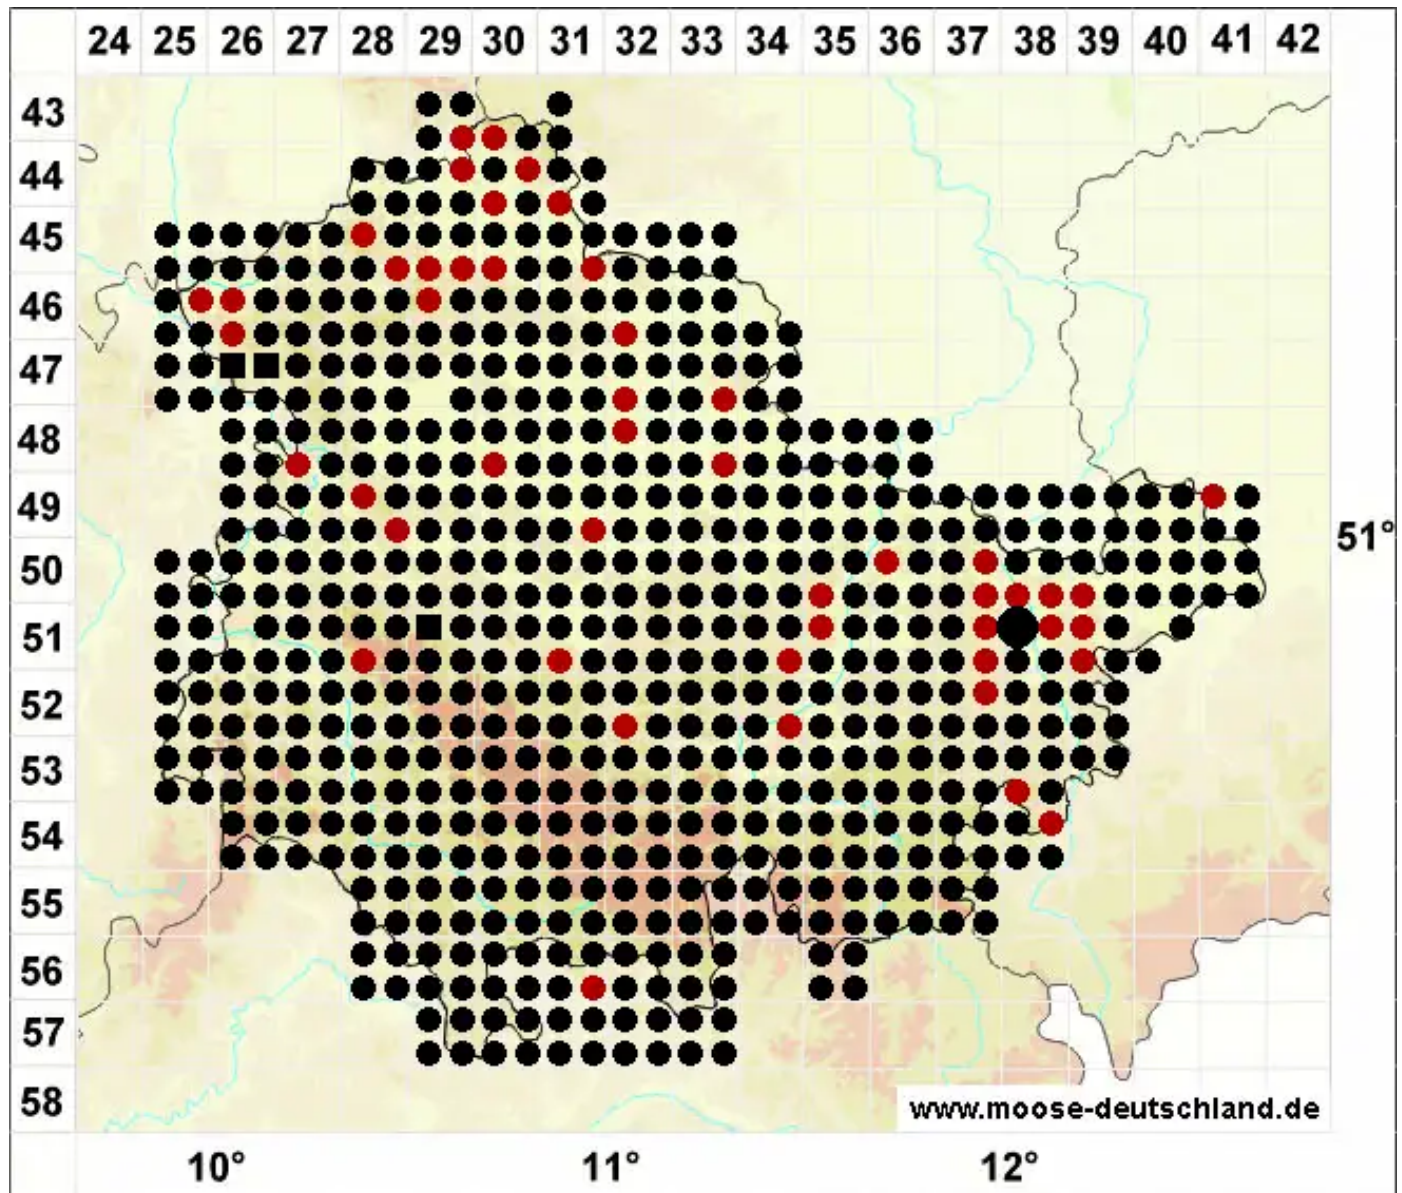

# Oxyrrhynchium hians (Hedw.) Loeske

Vielgestaltiges Schattenschönschnabelmoos, Kleines Kleinschönschnabelmoos

Legende:

- Symbole:**
- Ausgefülltes Symbol:  
Zeitraum von 1980 bis heute (Aktuelle Angabe)
  - Leeres Symbol:  
Zeitraum vor 1980 (Altangabe)
  - Quadrat: Herbarbeleg