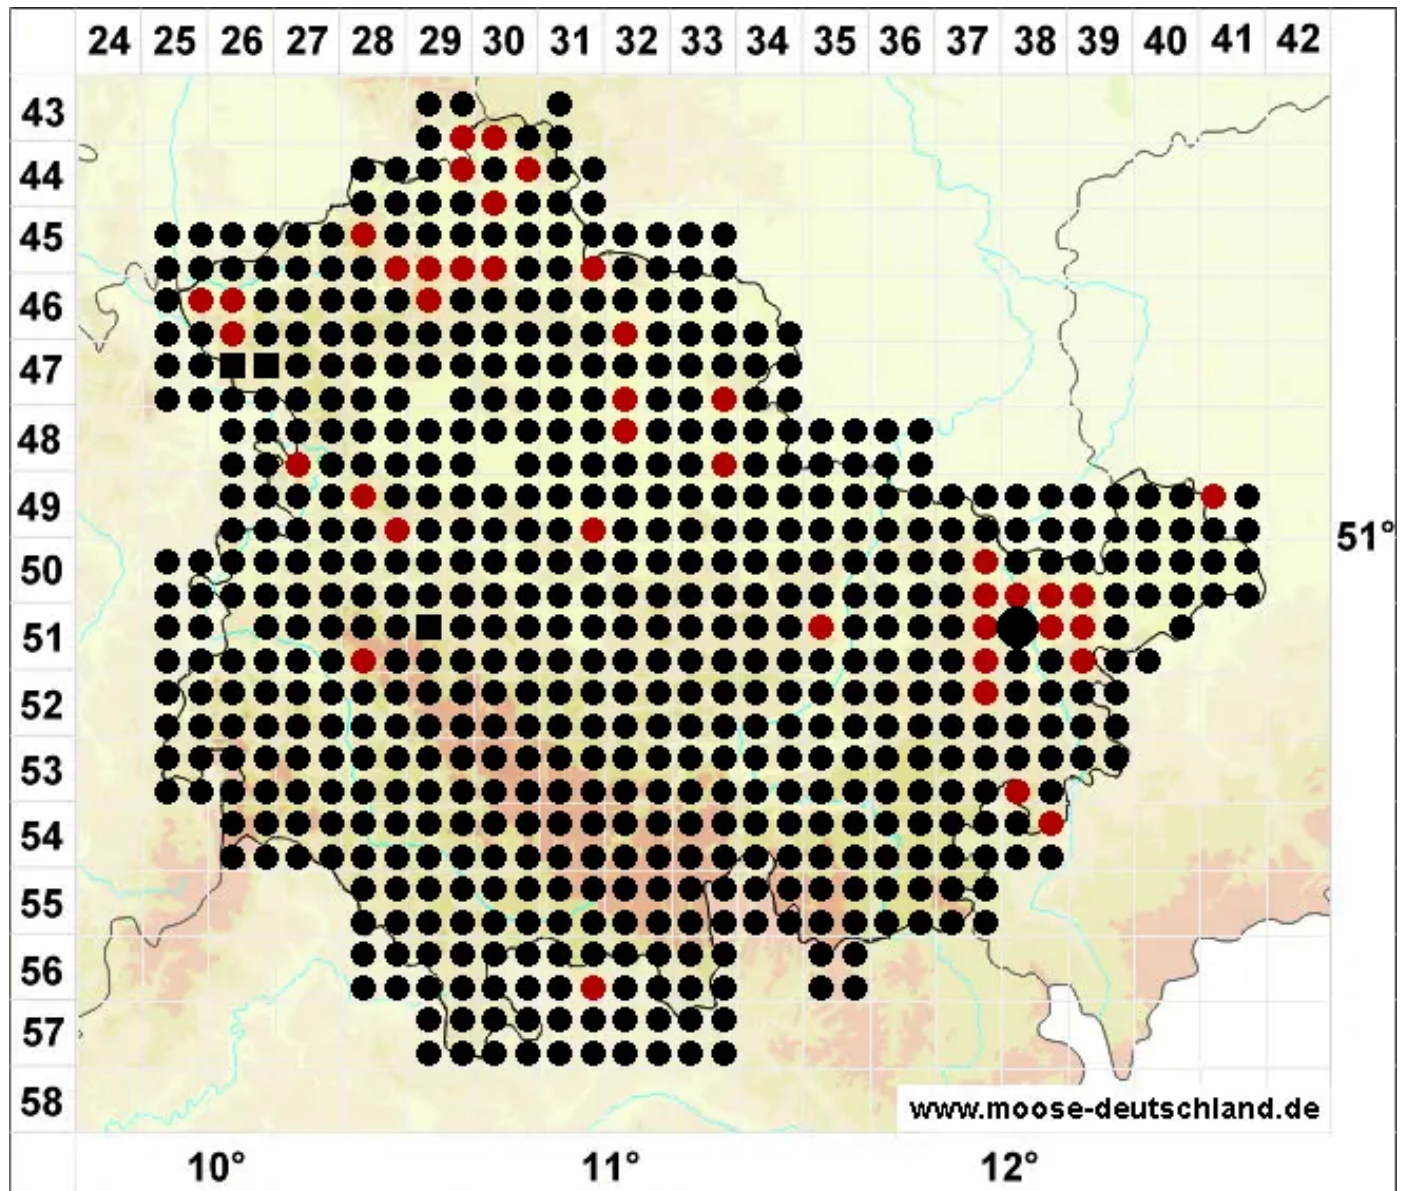

# Oxyrrhynchium hians (Hedw.) Loeske

Vielgestaltiges Schattenschönschnabelmoos, Kleines Kleinschönschnabelmoos

Legende:

**Symbole:**

Ausgefülltes Symbol:  
Zeitraum von 1980 bis heute (Aktuelle Angabe)

Leeres Symbol:  
Zeitraum vor 1980 (Altangabe)

Quadrat: Herbarbeleg