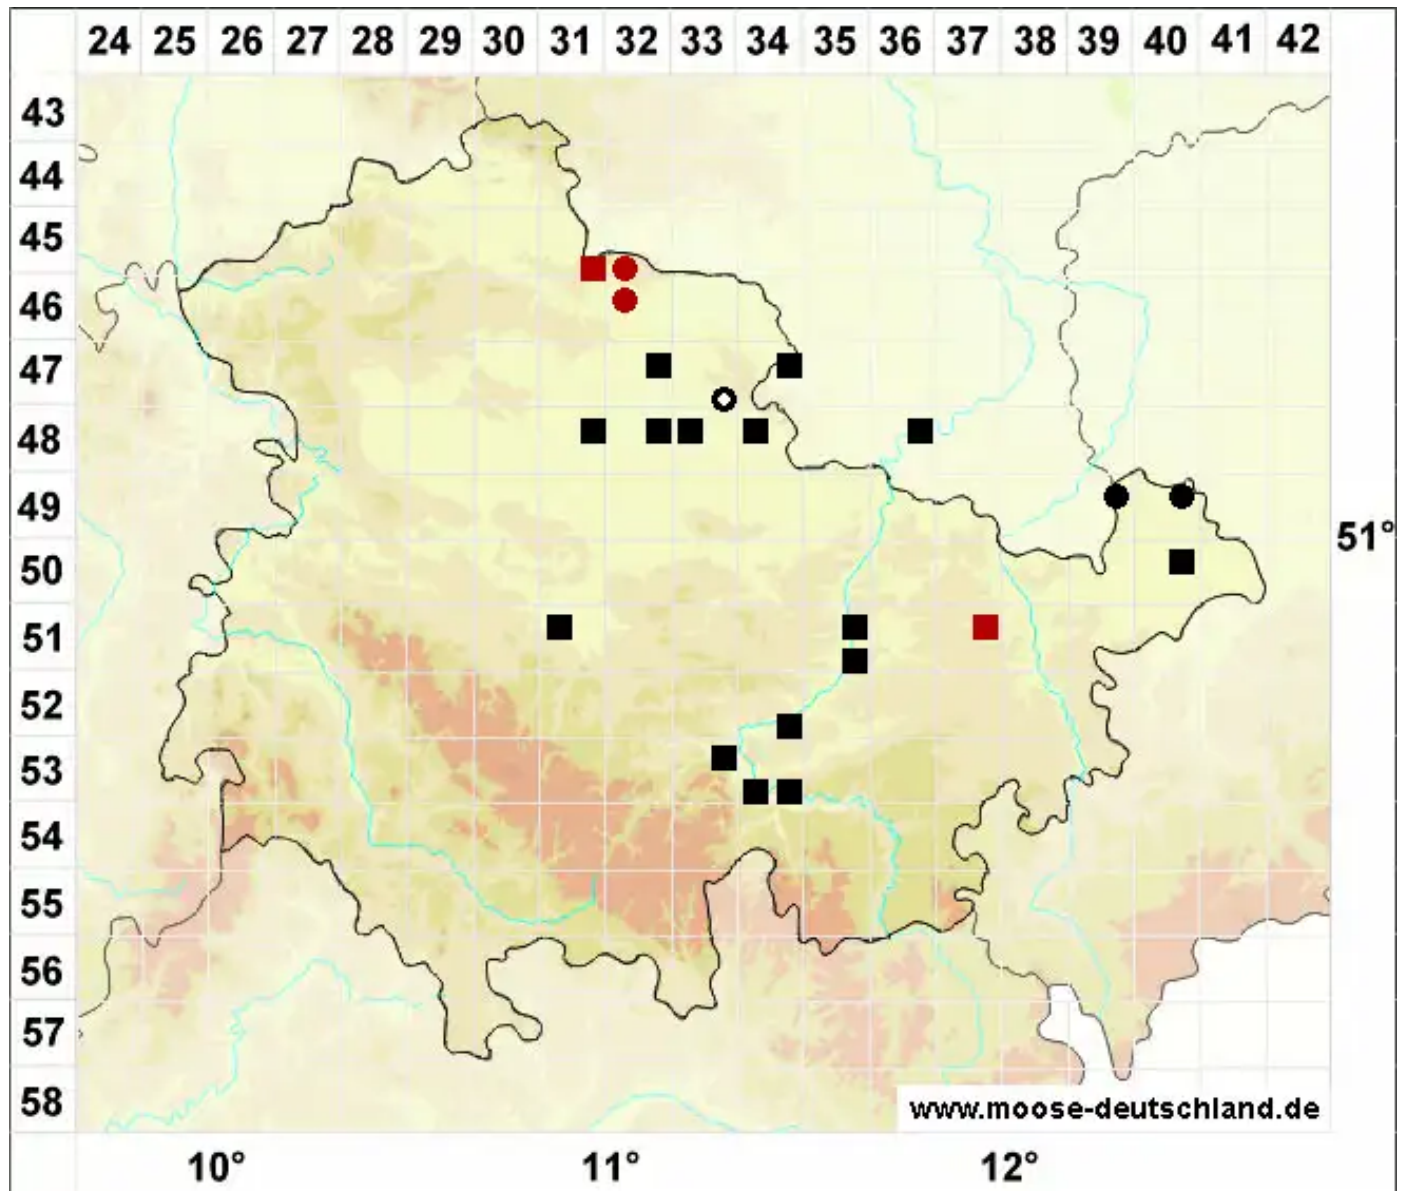

# Rhynchostegium megapolitanum (Blandow ex F.Weber & D.M

Wärmeliebendes Schnabeldeckelmoos

Legende:

**Symbole:**

Ausgefülltes Symbol:  
Zeitraum von 1980 bis heute (Aktuelle Angabe)

Leeres Symbol:  
Zeitraum vor 1980 (Altangabe)

Quadrat: Herbarbeleg