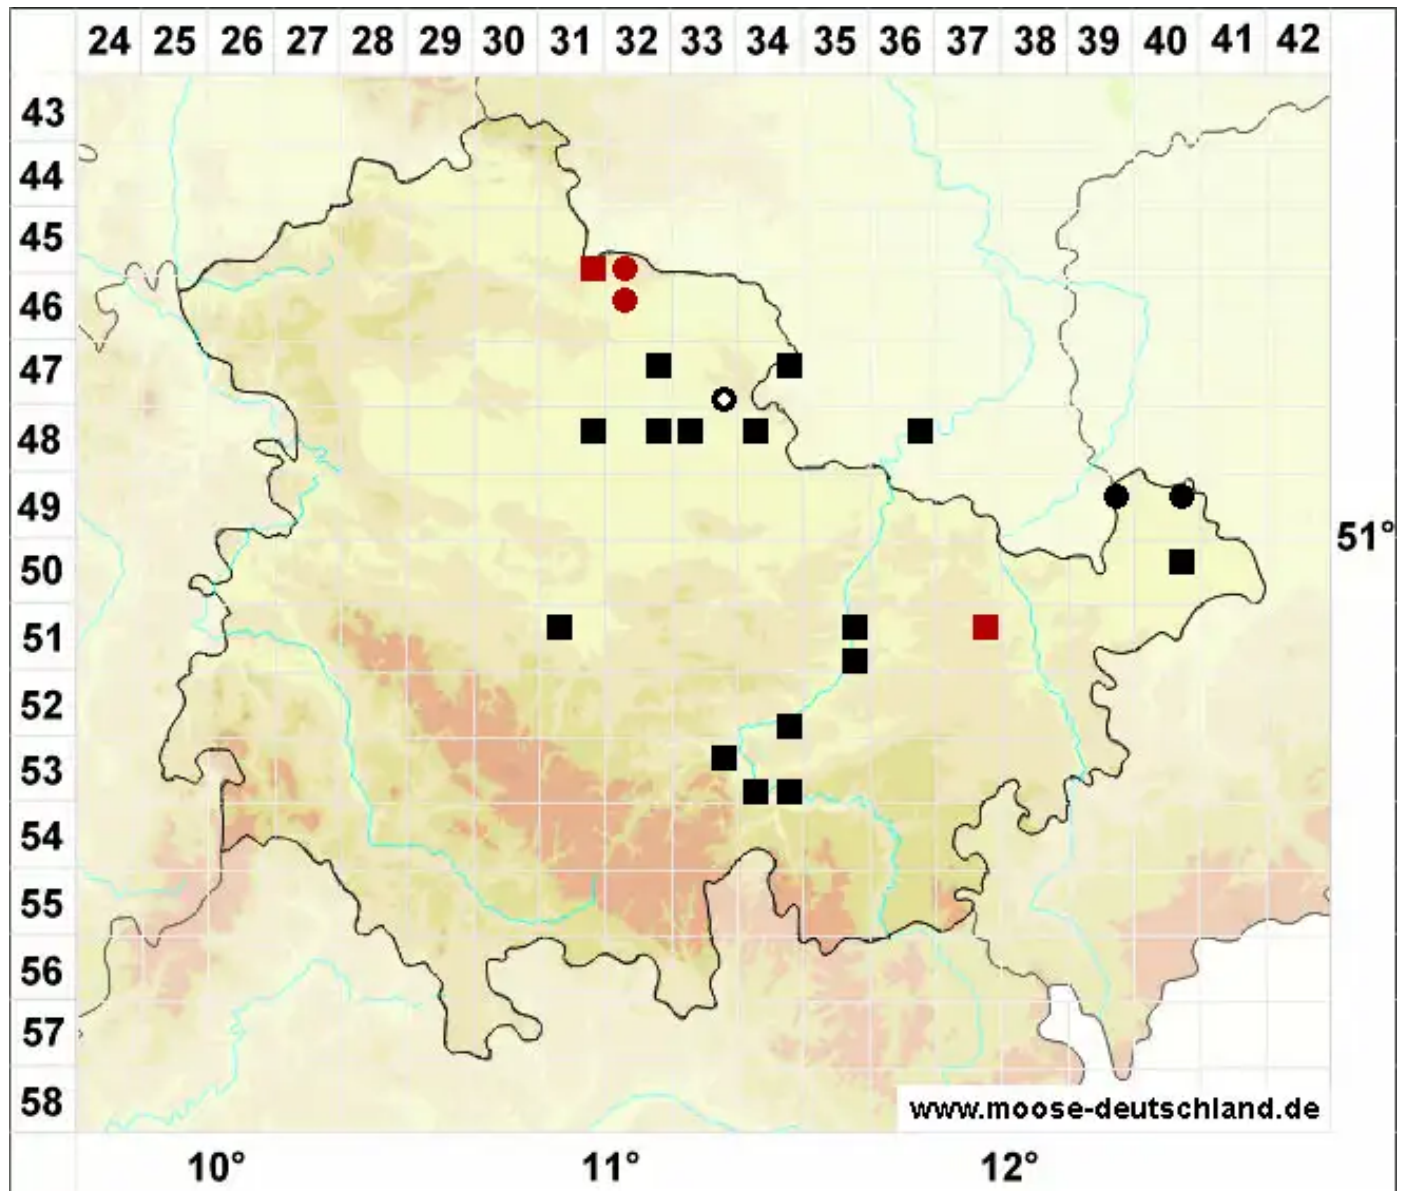

# Rhynchostegium megapolitanum (Blandow ex F.Weber & D.M

Wärmeliebendes Schnabeldeckelmoos

Legende:

**Symbole:**

Ausgefülltes Symbol:  
Zeitraum von 1980 bis heute (Aktuelle Angabe)

Leeres Symbol:  
Zeitraum vor 1980 (Altangabe)

Quadrat: Herbarbeleg