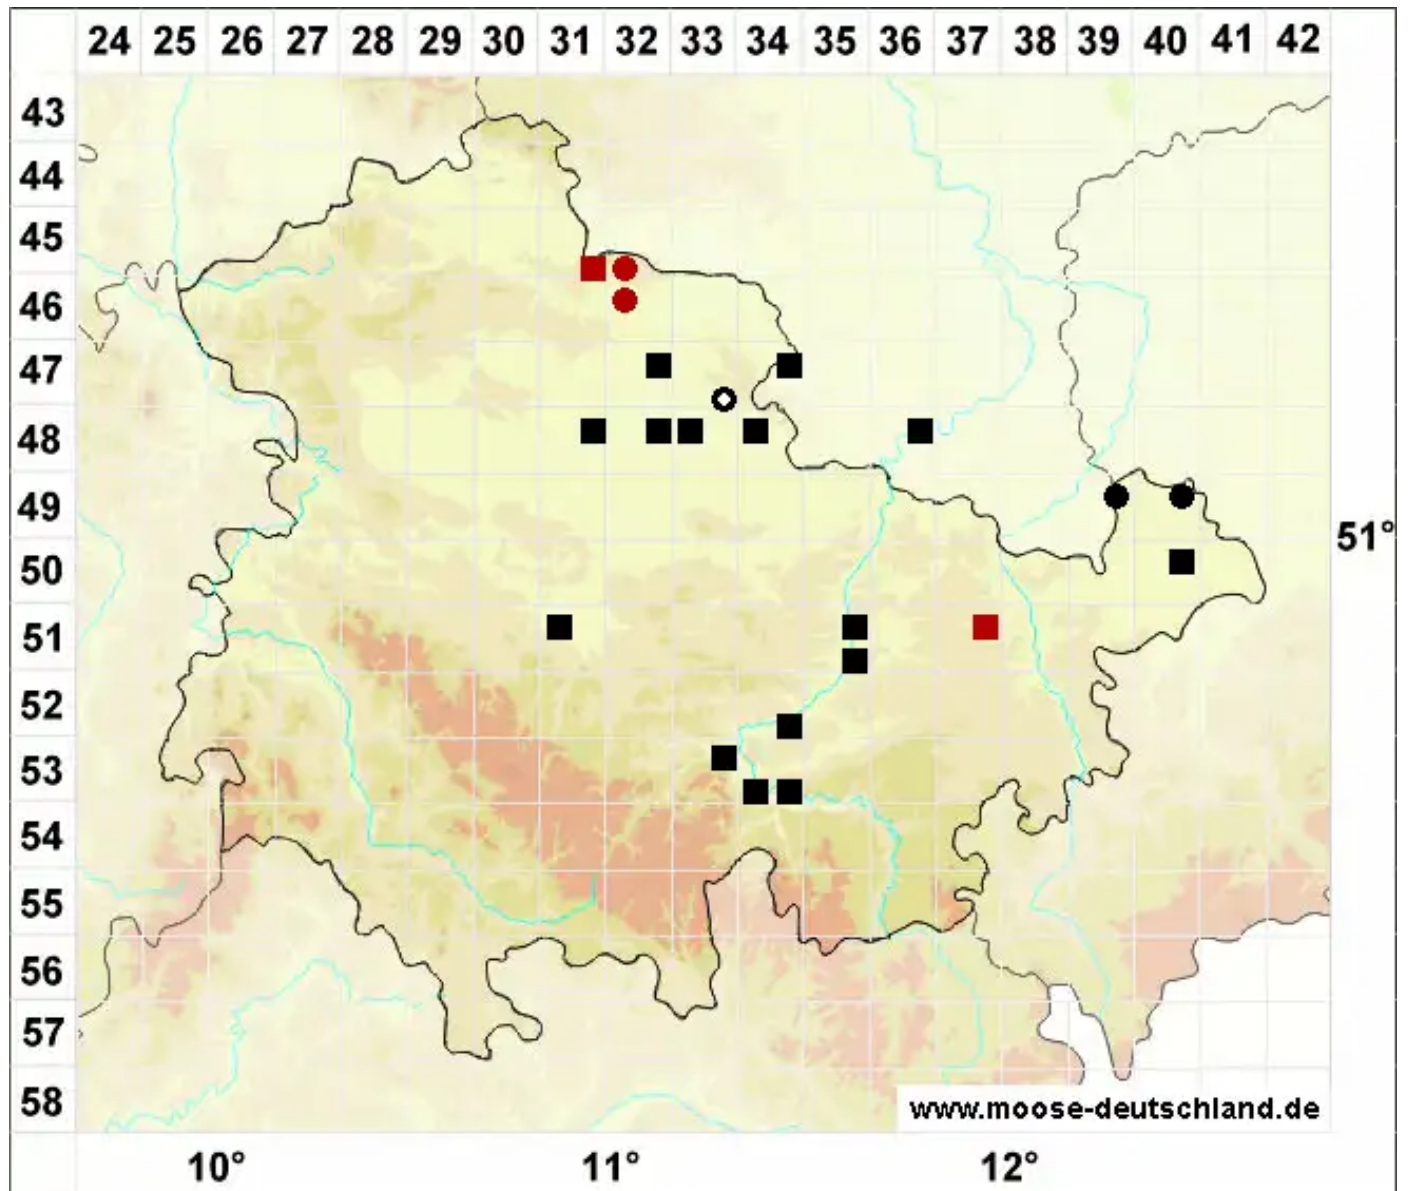

# Rhynchostegium megapolitanum (Blandow ex F.Weber & D.M

Wärmeliebendes Schnabeldeckelmoos

Legende:

- Symbole:**
- Ausgefülltes Symbol:  
Zeitraum von 1980 bis heute (Aktuelle Angabe)
  - Leeres Symbol:  
Zeitraum vor 1980 (Altangabe)
  - Quadrat: Herbarbeleg