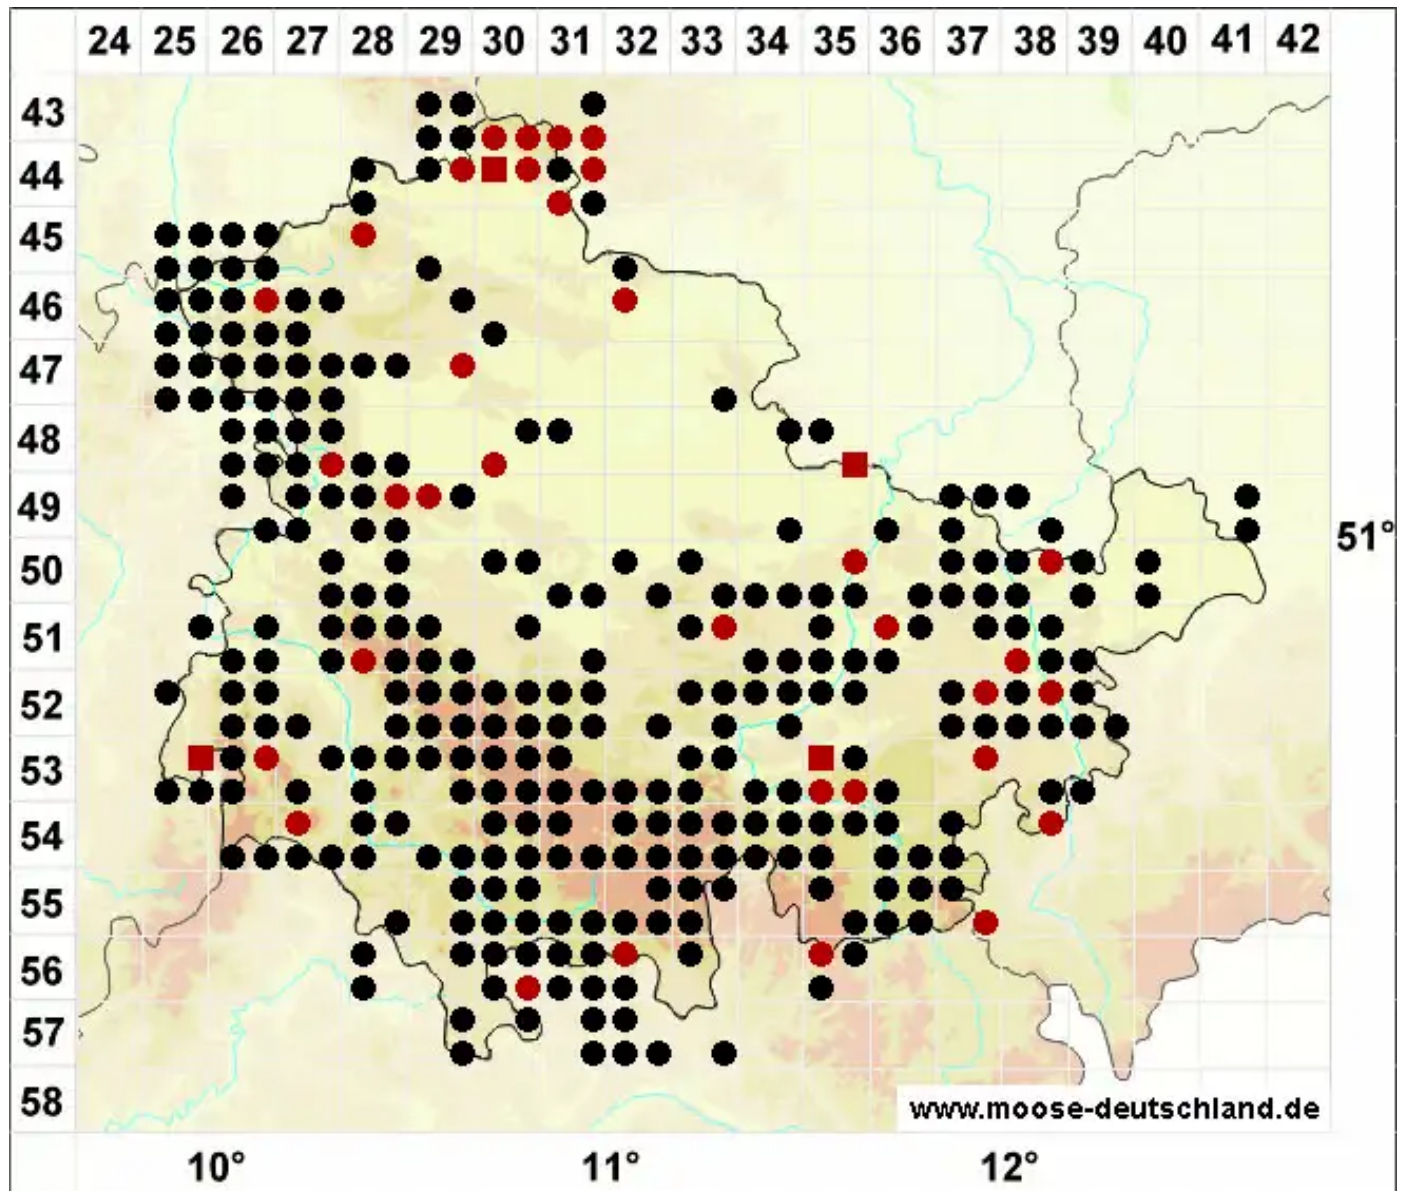

# Rhynchostegium riparioides (Hedw.) Cardot

Ufer-Schnabeldeckelmoos

Legende:

- Symbole:**
- Ausgefülltes Symbol:  
Zeitraum von 1980 bis heute (Aktuelle Angabe)
  - Leeres Symbol:  
Zeitraum vor 1980 (Altangabe)
  - Quadrat: Herbarbeleg