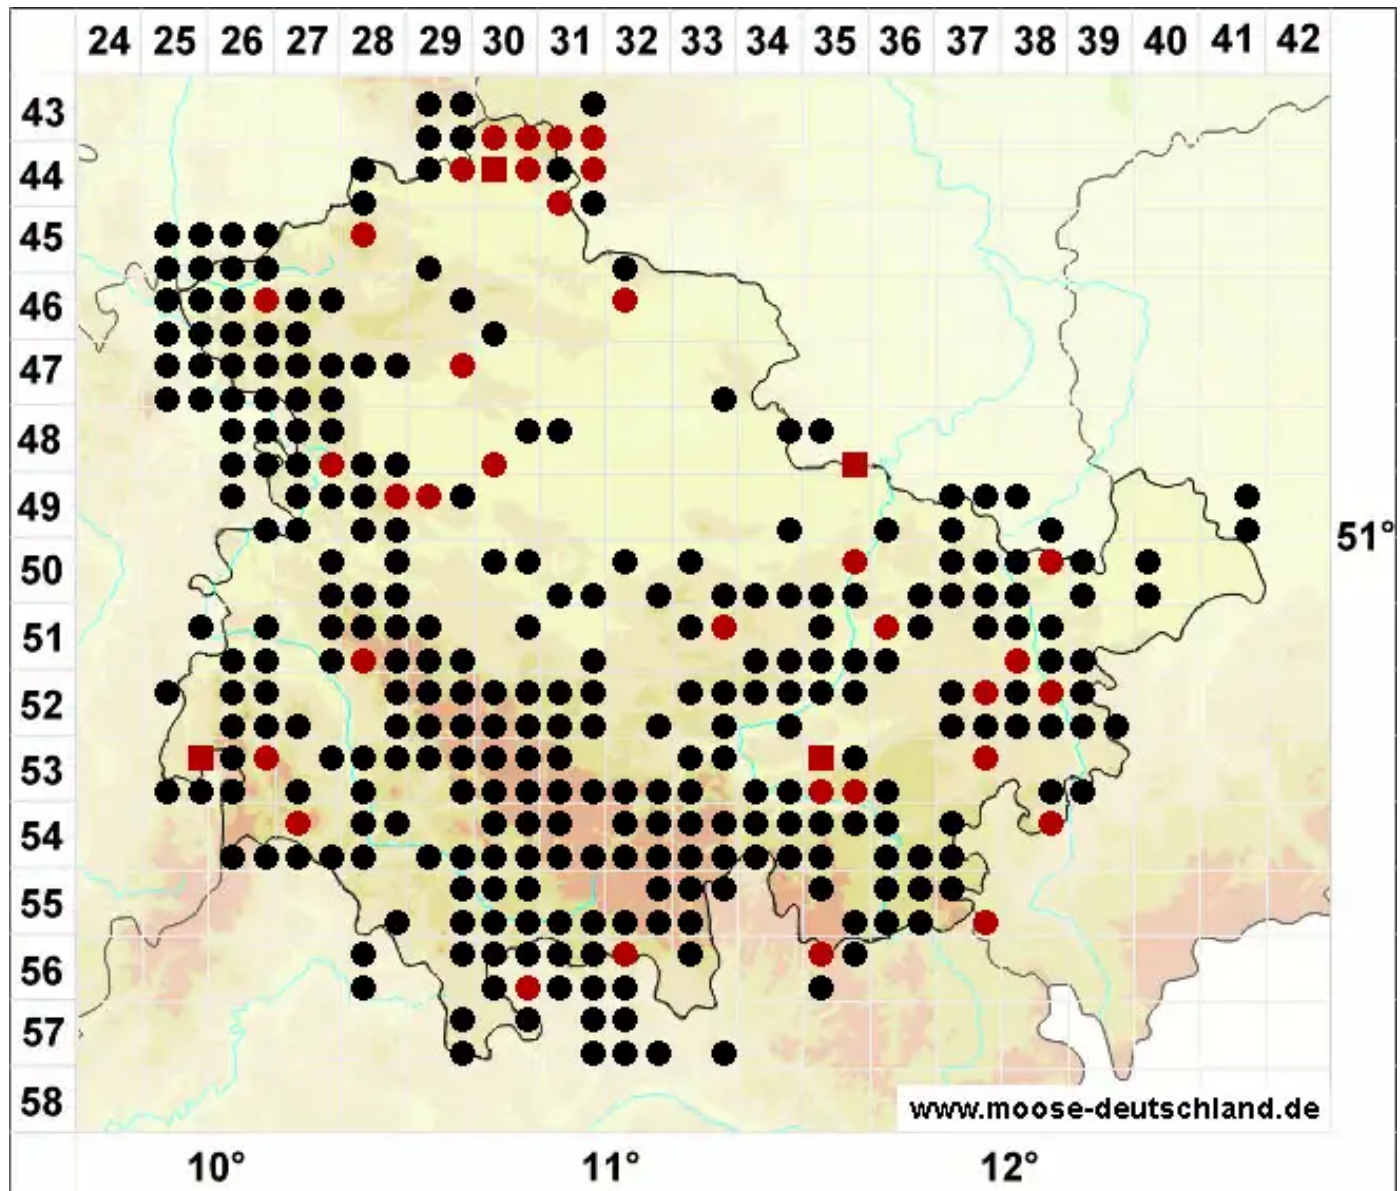

Rhynchostegium riparioides (Hedw.) Cardot

Ufer-Schnabeldeckelmoos

Legende:

Symbole:

Ausgefülltes Symbol:
Zeitraum von 1980 bis heute (Aktuelle Angabe)

Leeres Symbol:
Zeitraum vor 1980 (Altangabe)

Quadrat: Herbarbeleg