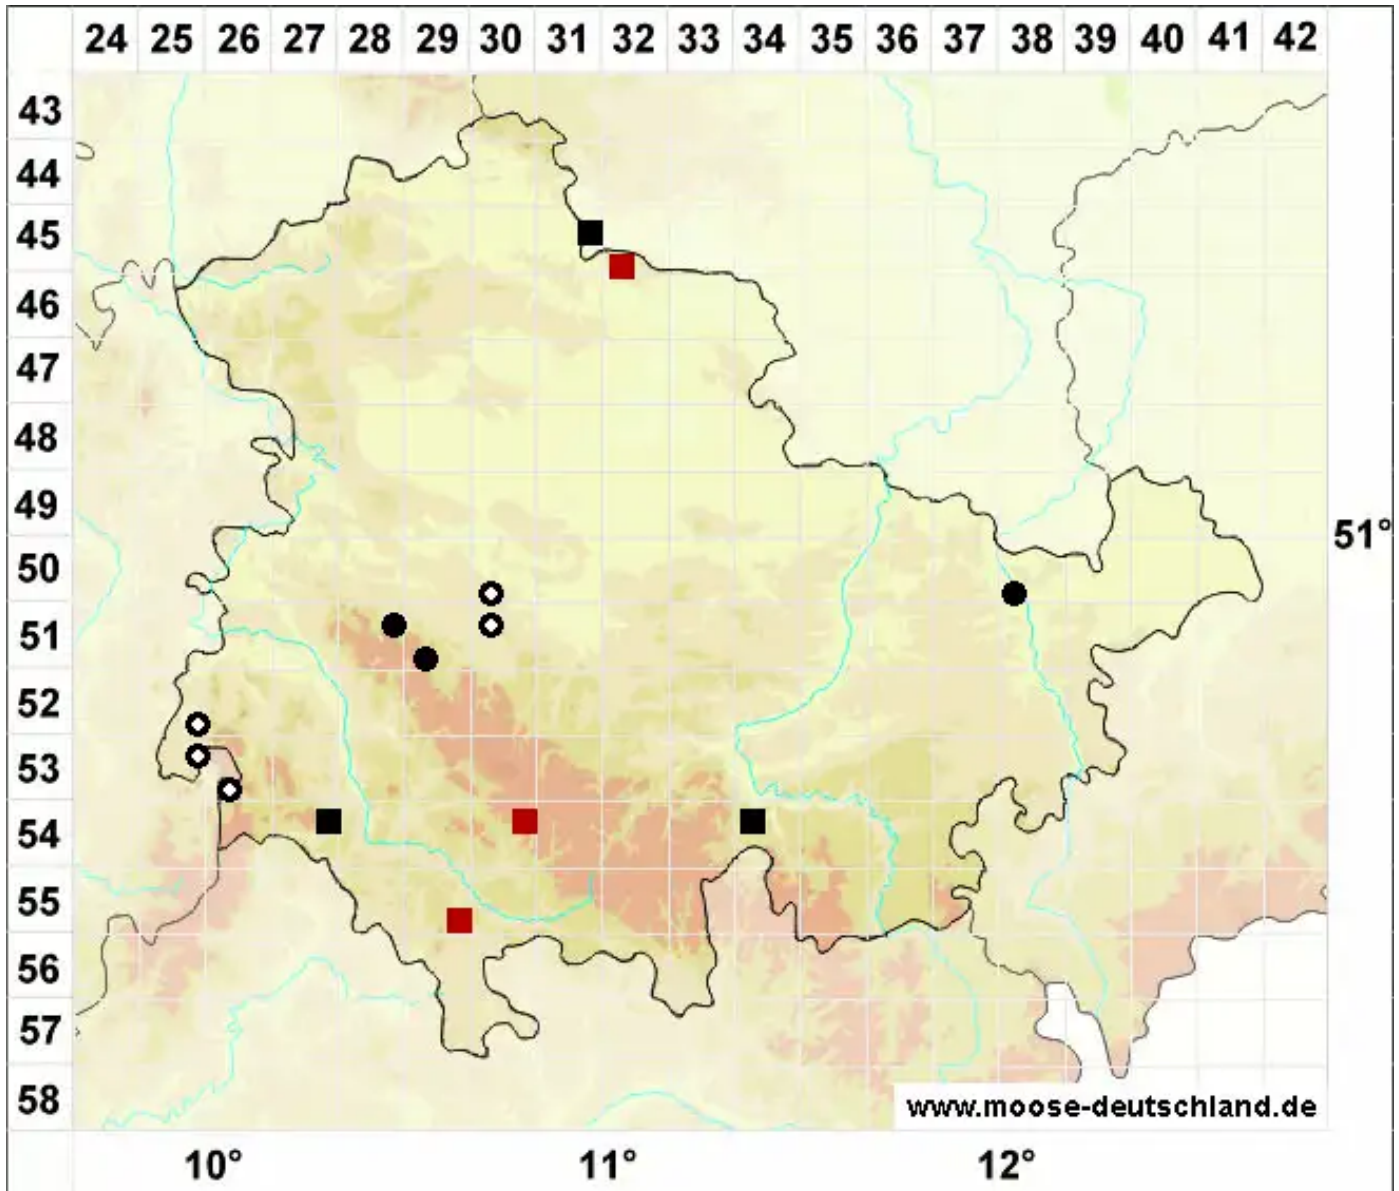

Rhynchostegium rotundifolium (Scop. ex Brid.) Schimp.

Rundblättriges Schnabeldeckelmoos

Legende:

- Symbole:**
Ausgefülltes Symbol:
Zeitraum von 1980 bis heute (Aktuelle Angabe)
Leeres Symbol:
Zeitraum vor 1980 (Altangabe)
Quadrat: Herbarbeleg