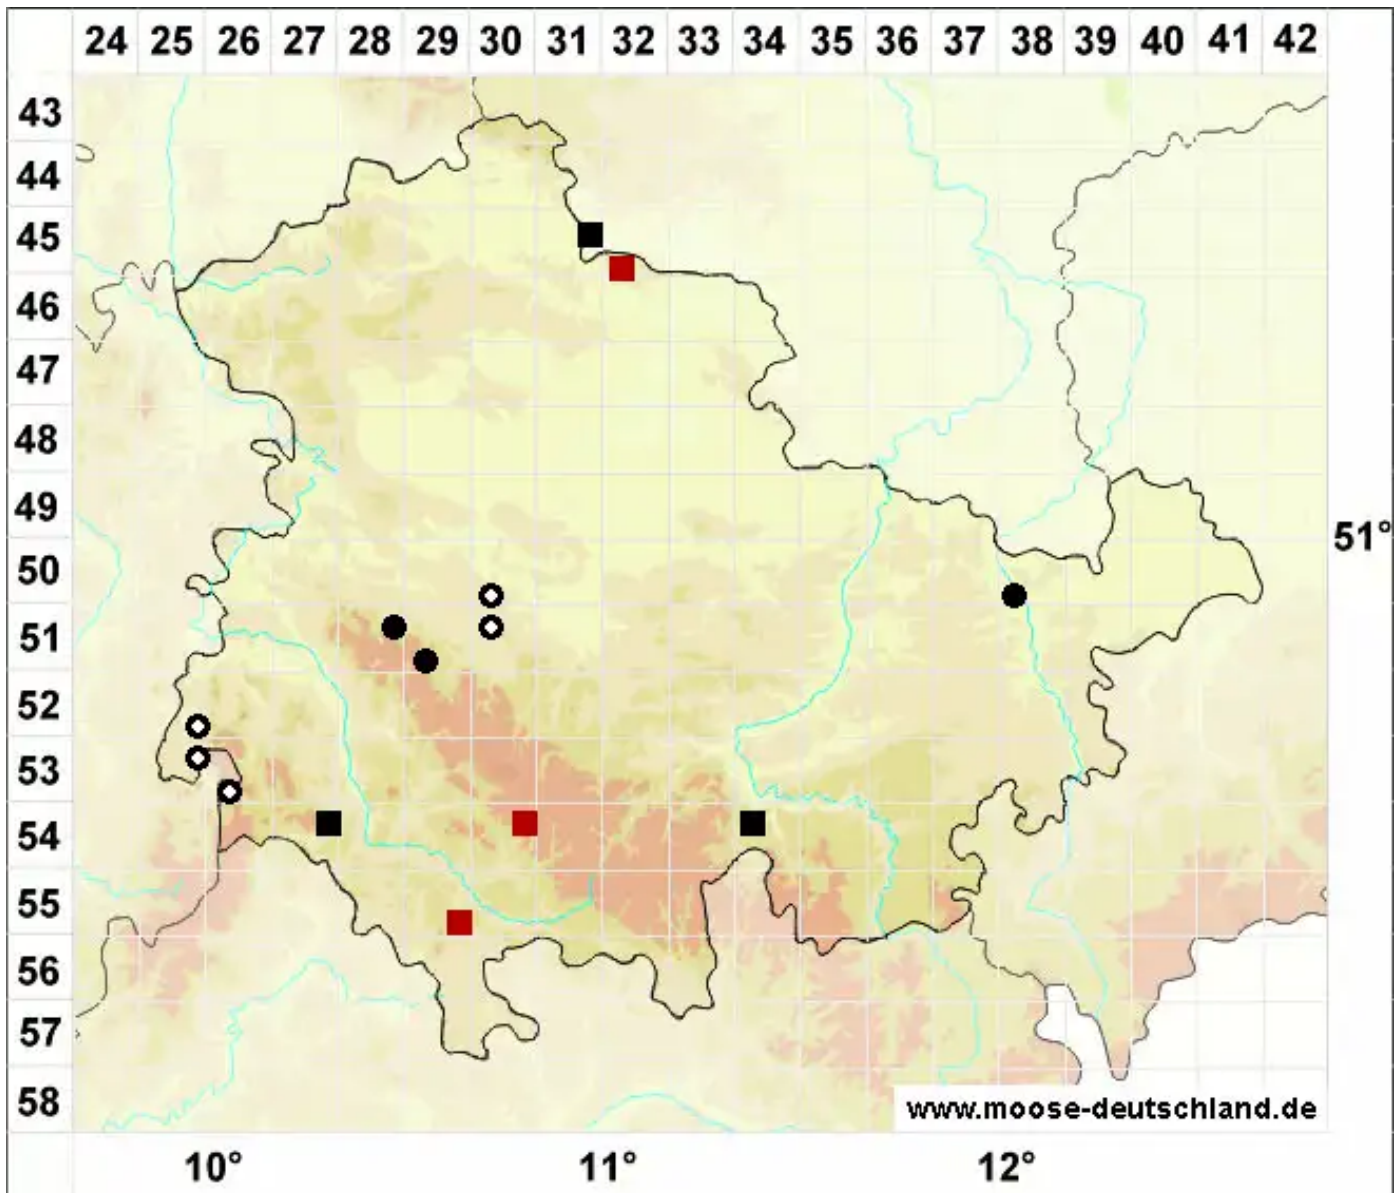

Rhynchostegium rotundifolium (Scop. ex Brid.) Schimp.

Rundblättriges Schnabeldeckelmoos

Legende:

Symbole:

Ausgefülltes Symbol:
Zeitraum von 1980 bis heute (Aktuelle Angabe)

Leeres Symbol:
Zeitraum vor 1980 (Altangabe)

Quadrat: Herbarbeleg