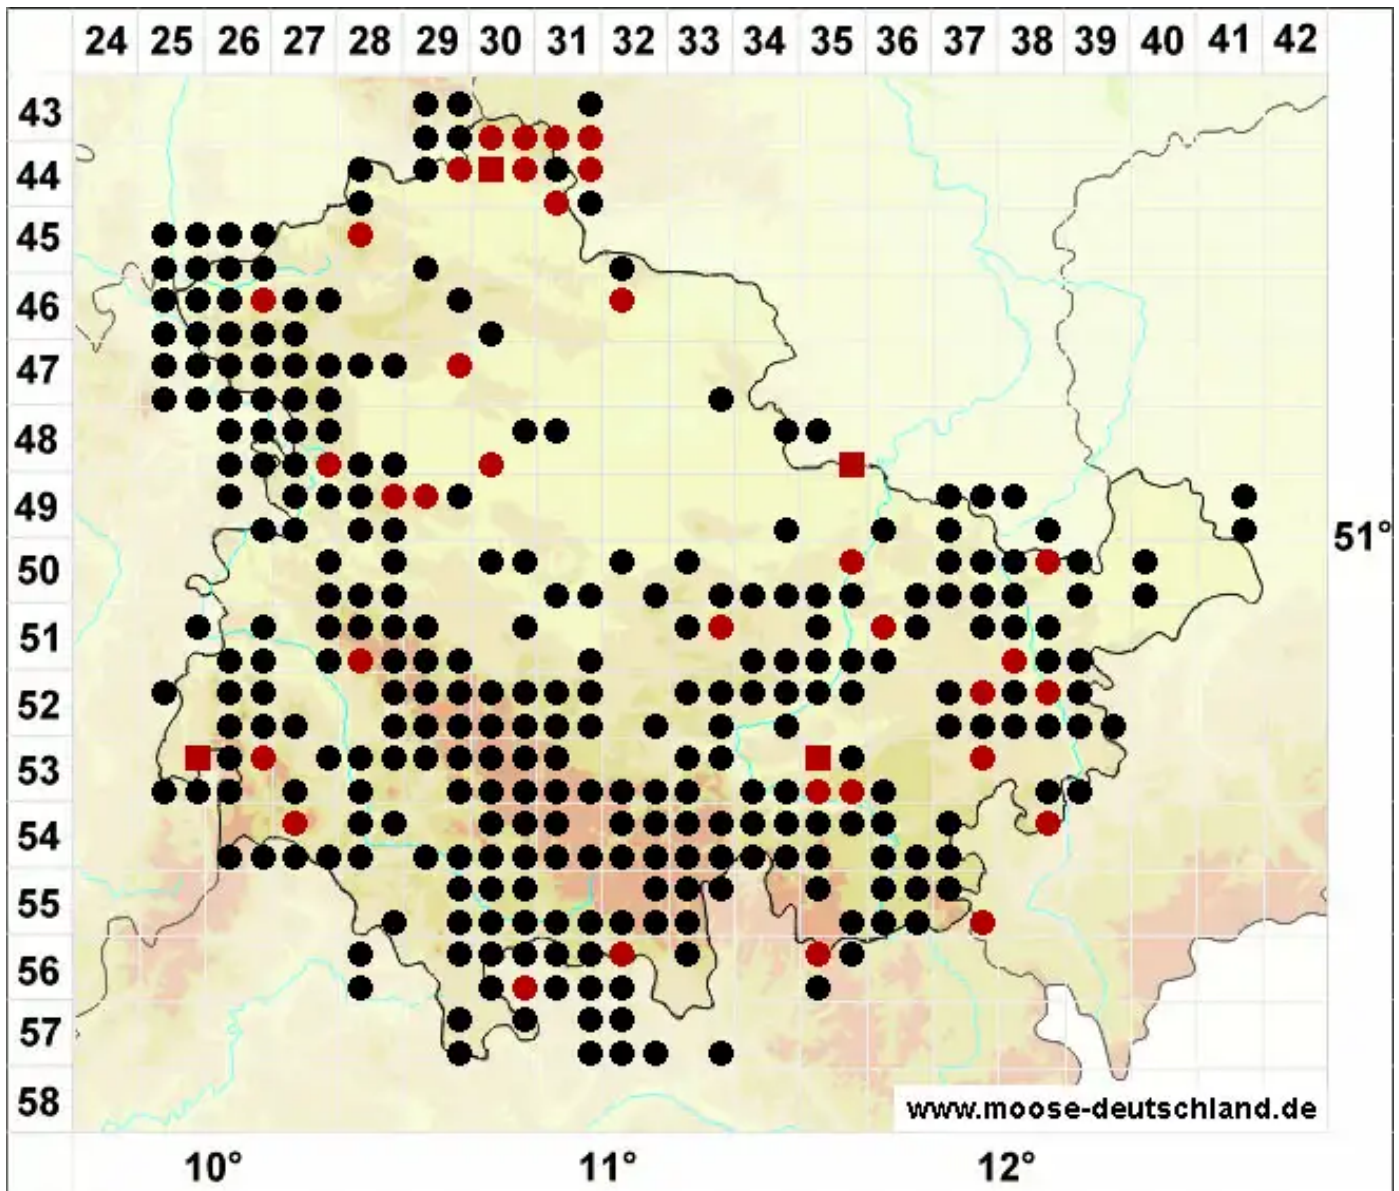

# Rhynchostegium riparioides (Hedw.) Cardot

Ufer-Schnabeldeckelmoos

Legende:

- Symbole:**
- Ausgefülltes Symbol:  
Zeitraum von 1980 bis heute (Aktuelle Angabe)
  - Leeres Symbol:  
Zeitraum vor 1980 (Altangabe)
  - Quadrat: Herbarbeleg