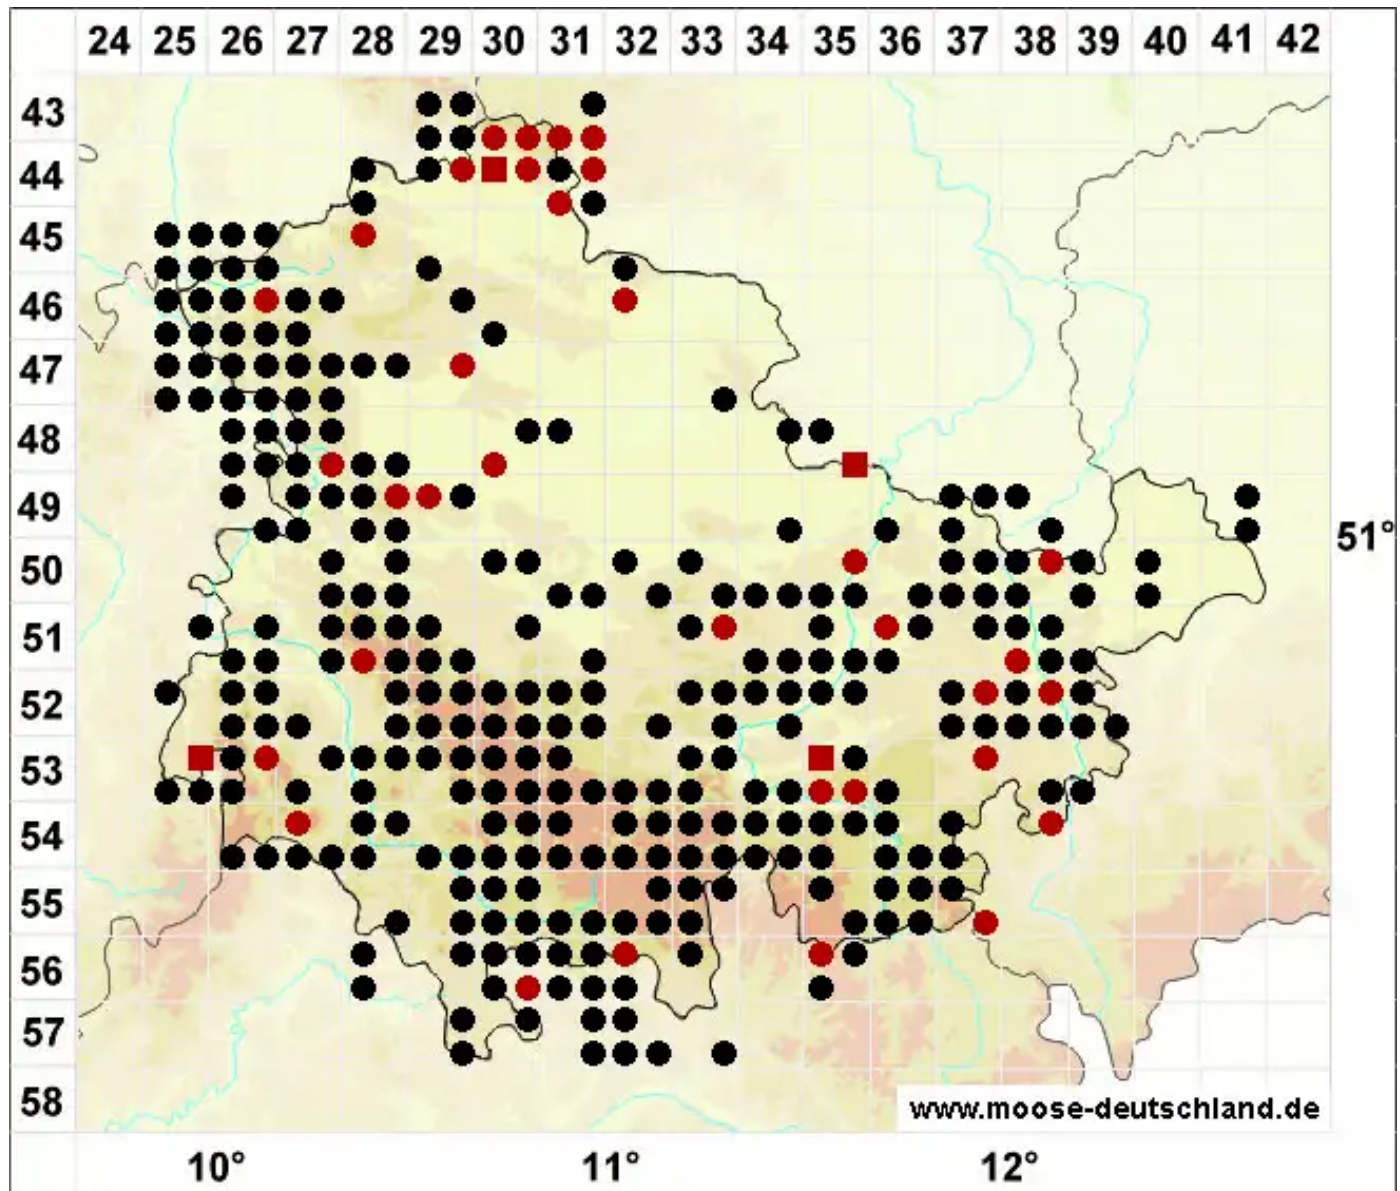

Rhynchostegium riparioides (Hedw.) Cardot

Ufer-Schnabeldeckelmoos

Legende:

- Symbole:**
- Ausgefülltes Symbol:
Zeitraum von 1980 bis heute (Aktuelle Angabe)
 - Leeres Symbol:
Zeitraum vor 1980 (Altangabe)
 - Quadrat: Herbarbeleg