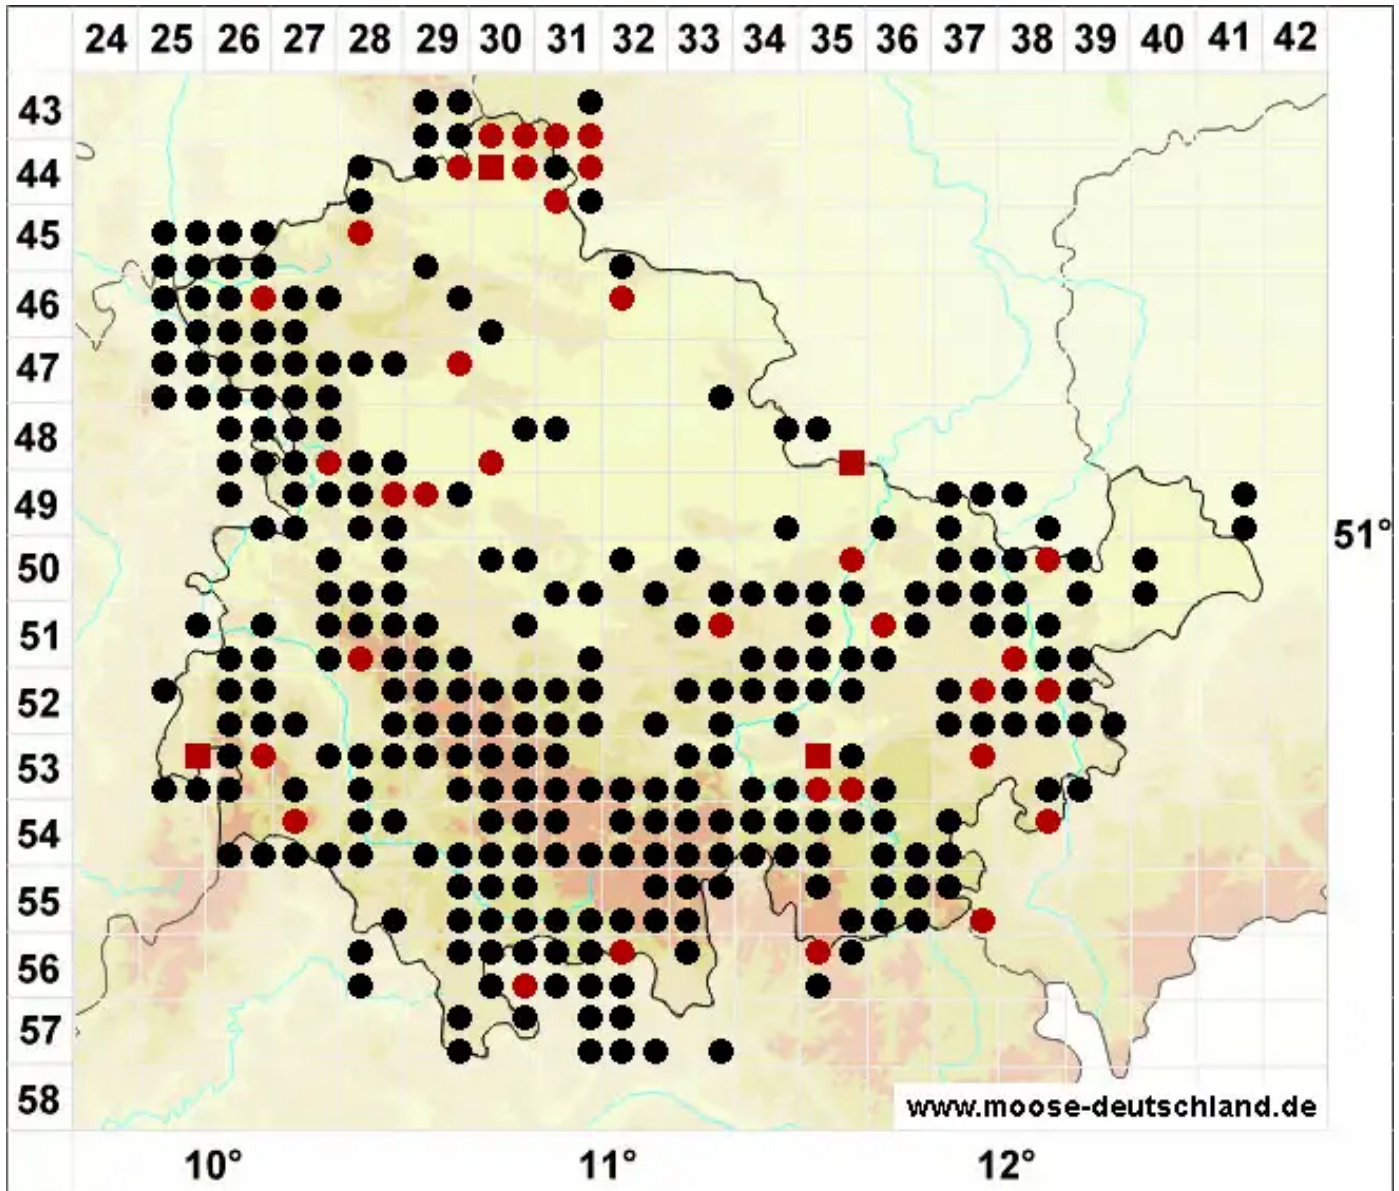

Rhynchostegium riparioides (Hedw.) Cardot

Ufer-Schnabeldeckelmoos

Legende:

- Symbole:**
- Ausgefülltes Symbol:
Zeitraum von 1980 bis heute (Aktuelle Angabe)
 - Leeres Symbol:
Zeitraum vor 1980 (Altangabe)
 - Quadrat: Herbarbeleg