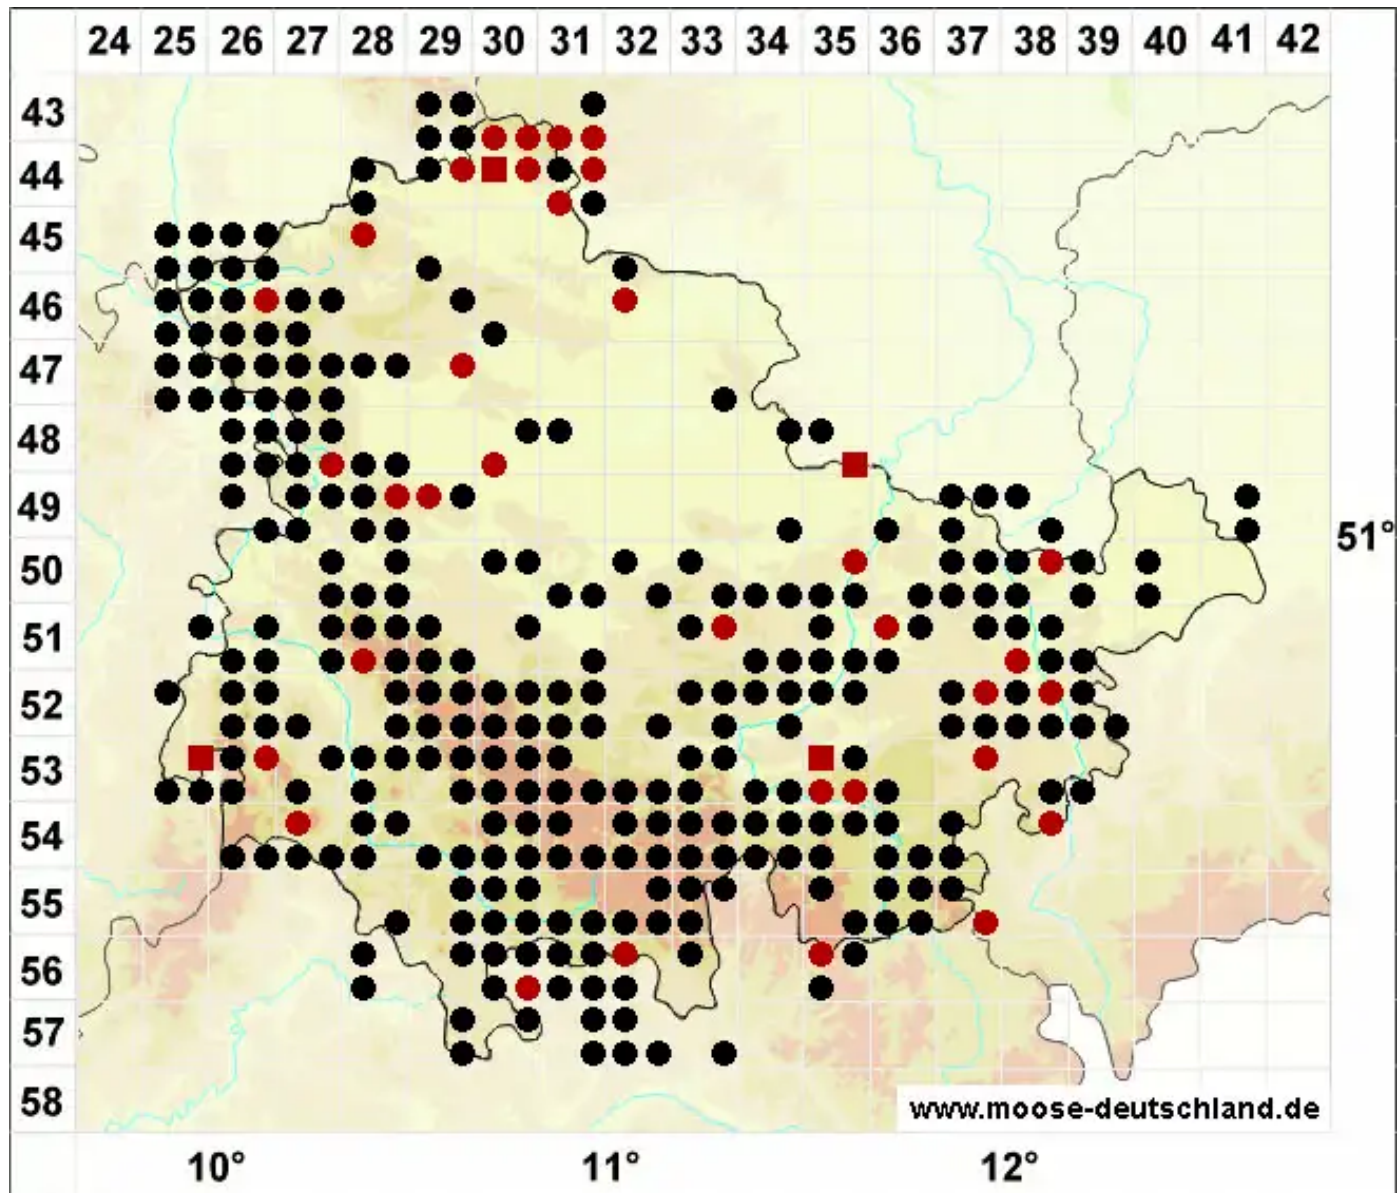

Rhynchostegium riparioides (Hedw.) Cardot

Ufer-Schnabeldeckelmoos

Legende:

- Symbole:**
- Ausgefülltes Symbol:
Zeitraum von 1980 bis heute (Aktuelle Angabe)
 - Leeres Symbol:
Zeitraum vor 1980 (Altangabe)
 - Quadrat: Herbarbeleg