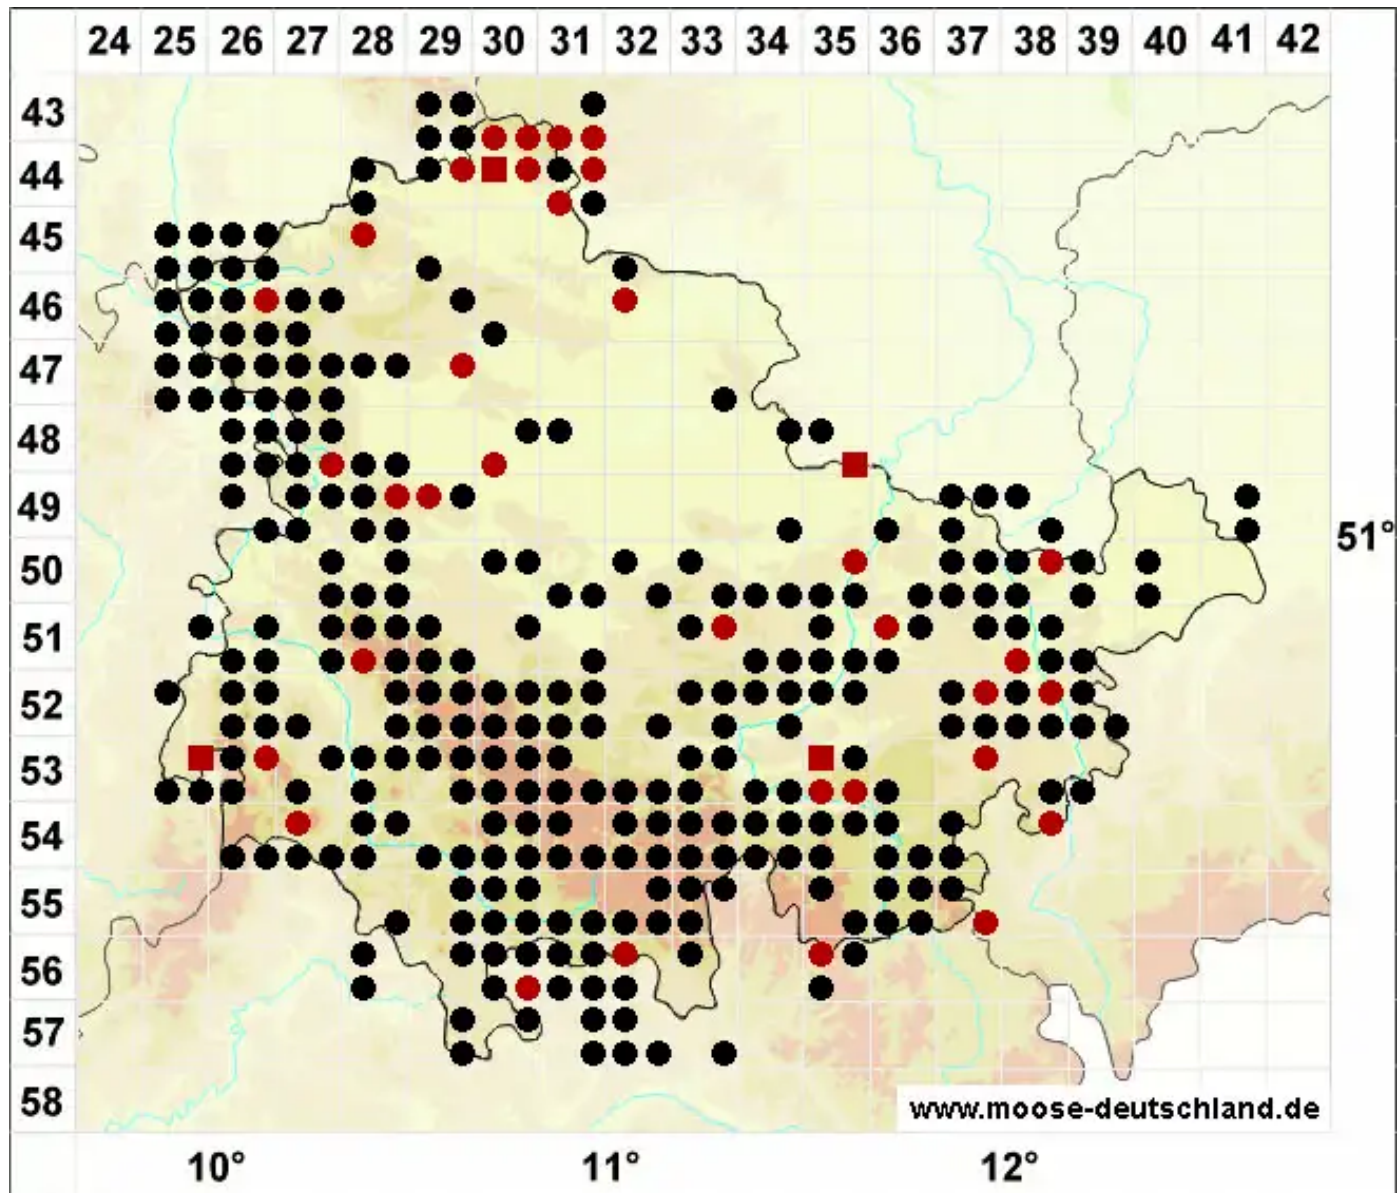

Rhynchostegium riparioides (Hedw.) Cardot

Ufer-Schnabeldeckelmoos

Legende:

Symbole:
Ausgefülltes Symbol:
Zeitraum von 1980 bis heute (Aktuelle Angabe)
Leeres Symbol:
Zeitraum vor 1980 (Altangabe)
Quadrat: Herbarbeleg