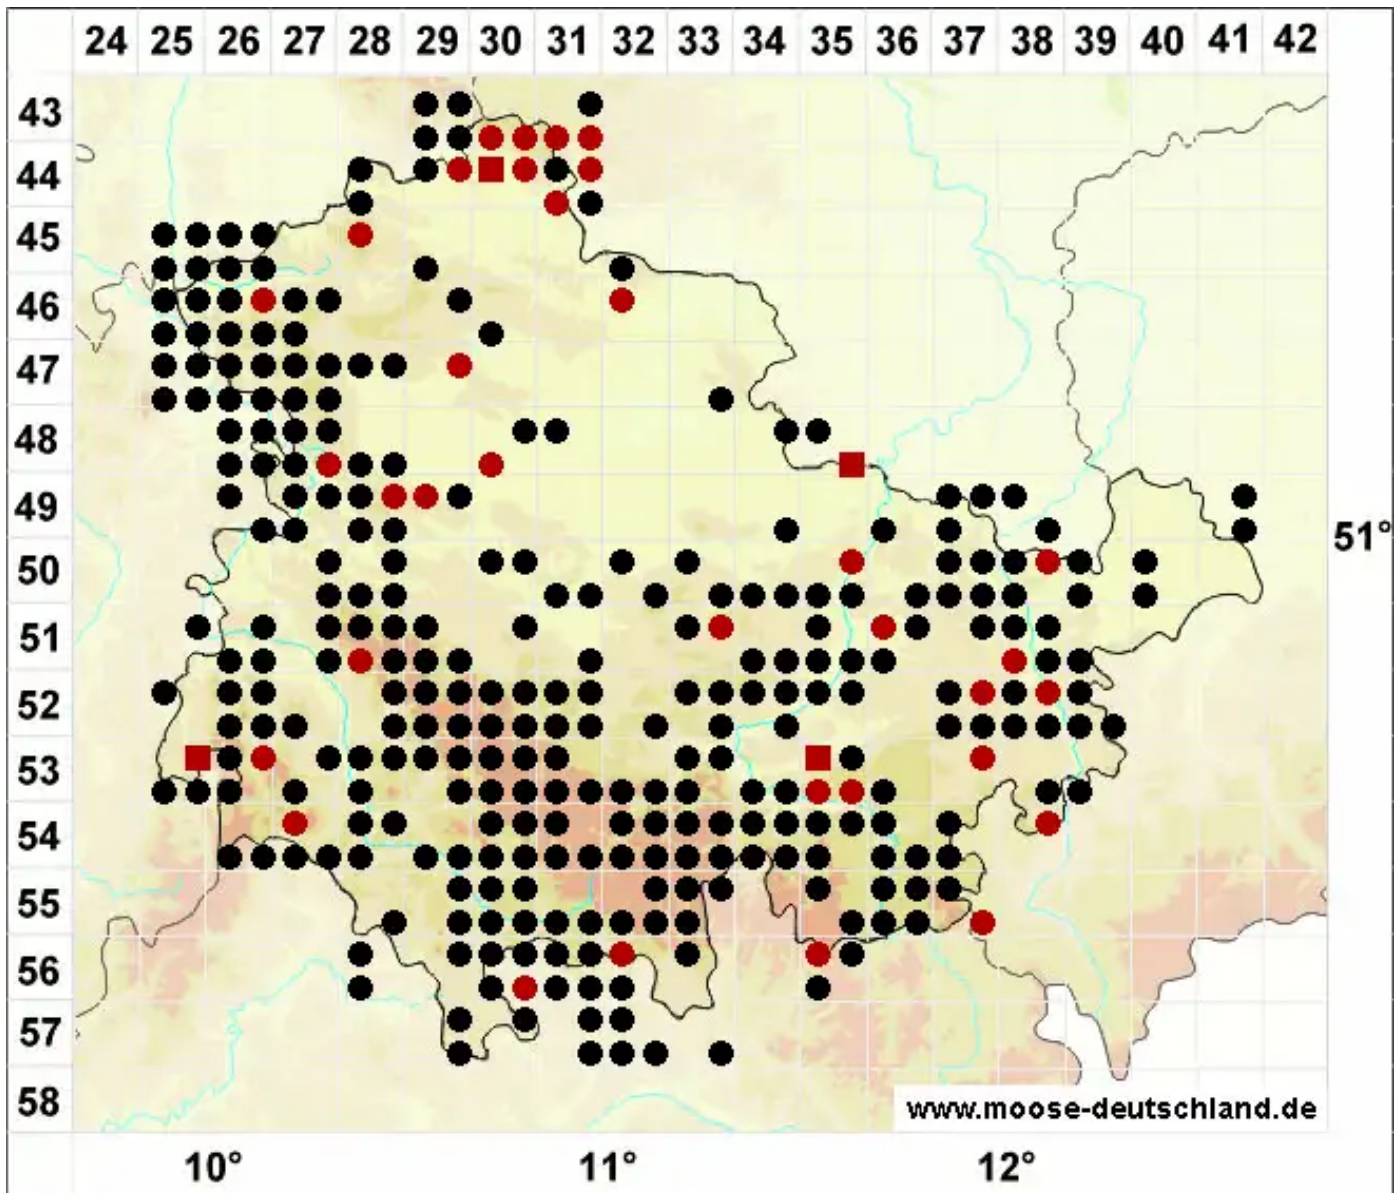

Rhynchostegium riparioides (Hedw.) Cardot

Ufer-Schnabeldeckelmoos

Legende:

- Symbole:**
- Ausgefülltes Symbol:
Zeitraum von 1980 bis heute (Aktuelle Angabe)
 - Leeres Symbol:
Zeitraum vor 1980 (Altangabe)
 - Quadrat: Herbarbeleg