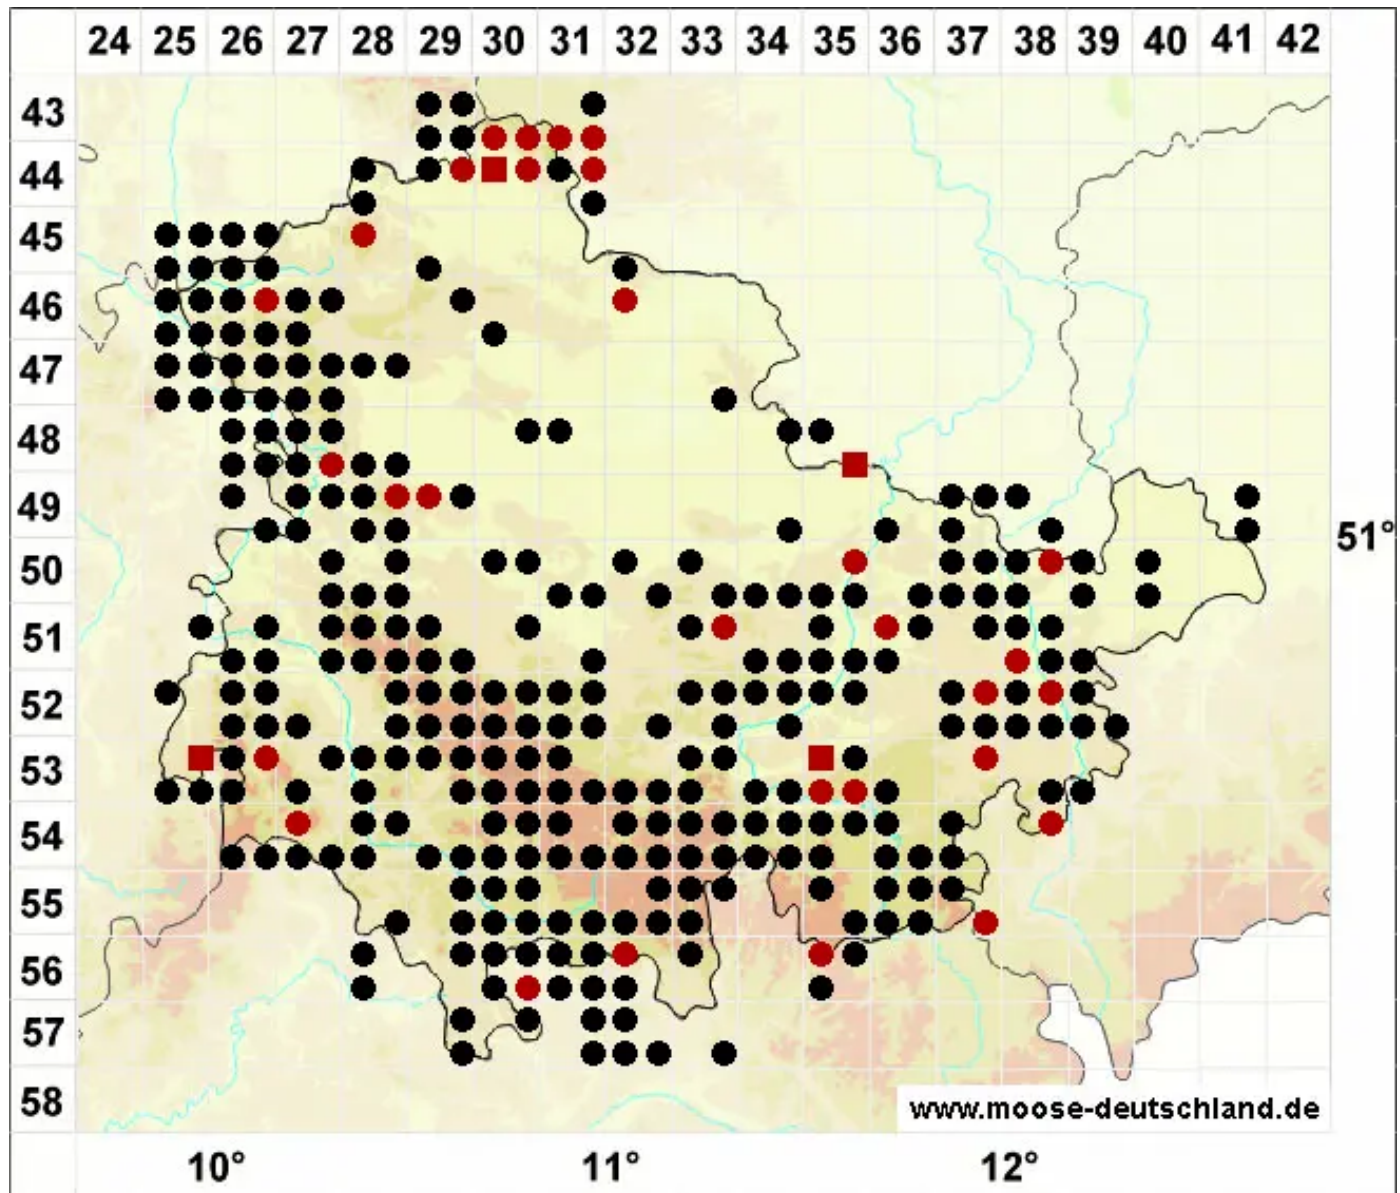

# Rhynchostegium riparioides (Hedw.) Cardot

Ufer-Schnabeldeckelmoos

Legende:

**Symbole:**

Ausgefülltes Symbol:  
Zeitraum von 1980 bis heute (Aktuelle Angabe)

Leeres Symbol:  
Zeitraum vor 1980 (Altangabe)

Quadrat: Herbarbeleg