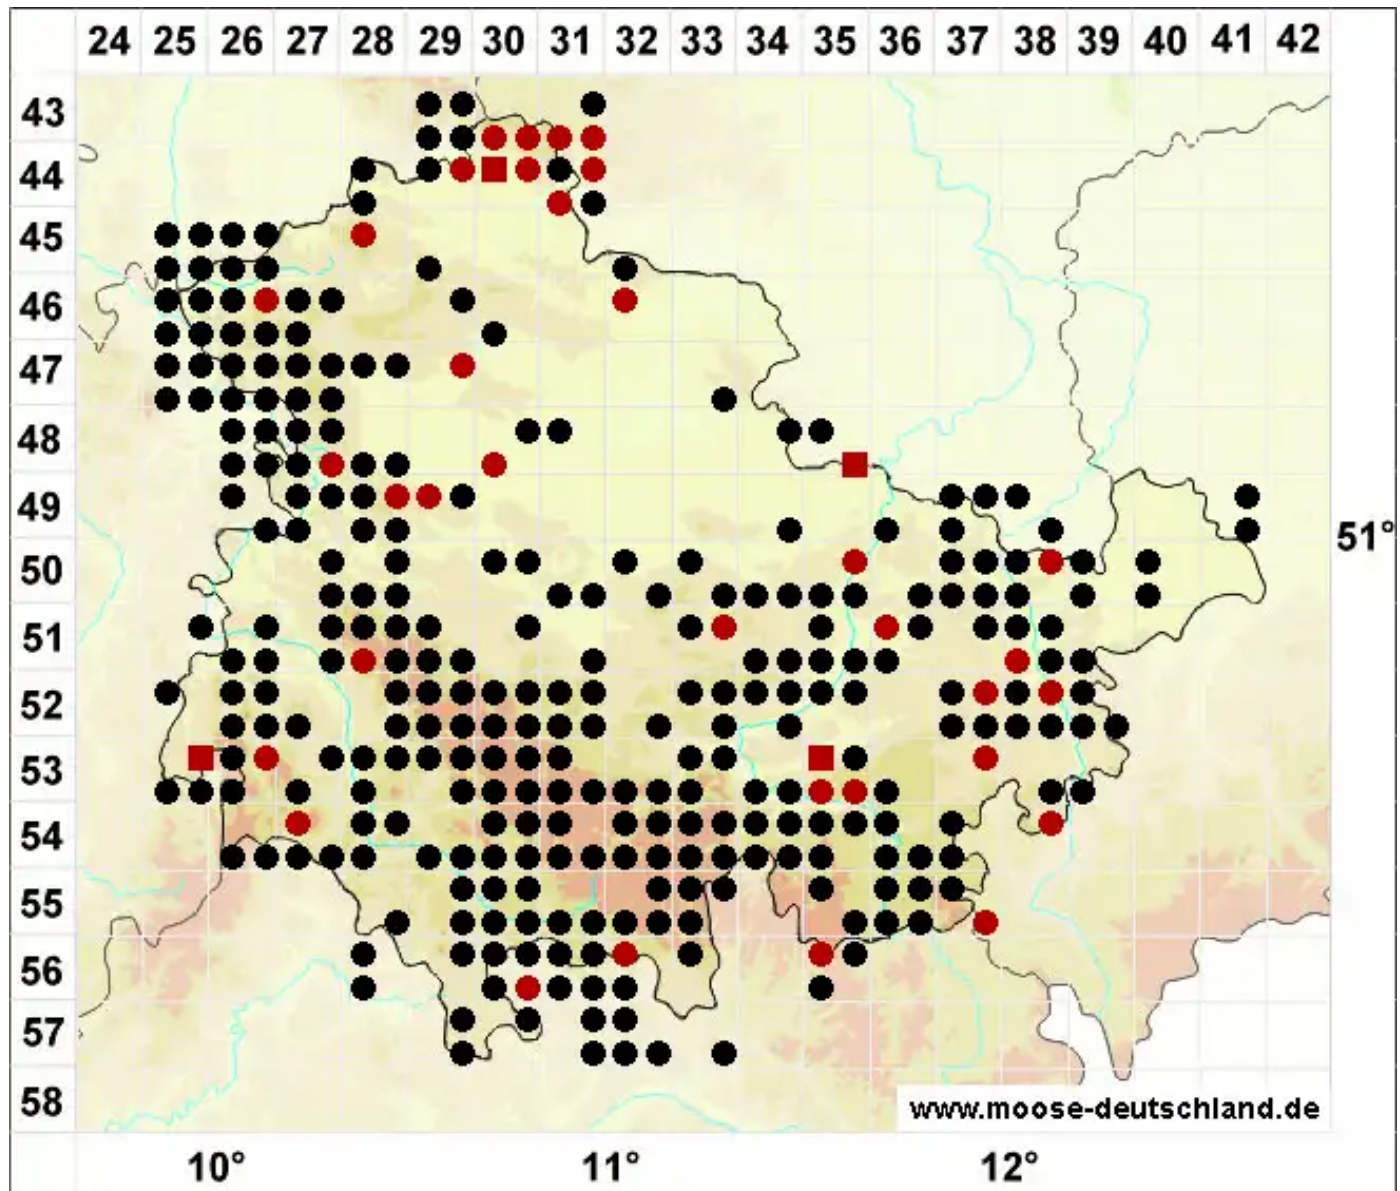

# Rhynchostegium riparioides (Hedw.) Cardot

Ufer-Schnabeldeckelmoos

Legende:

- Symbole:**
- Ausgefülltes Symbol:  
Zeitraum von 1980 bis heute (Aktuelle Angabe)
  - Leeres Symbol:  
Zeitraum vor 1980 (Altangabe)
  - Quadrat: Herbarbeleg