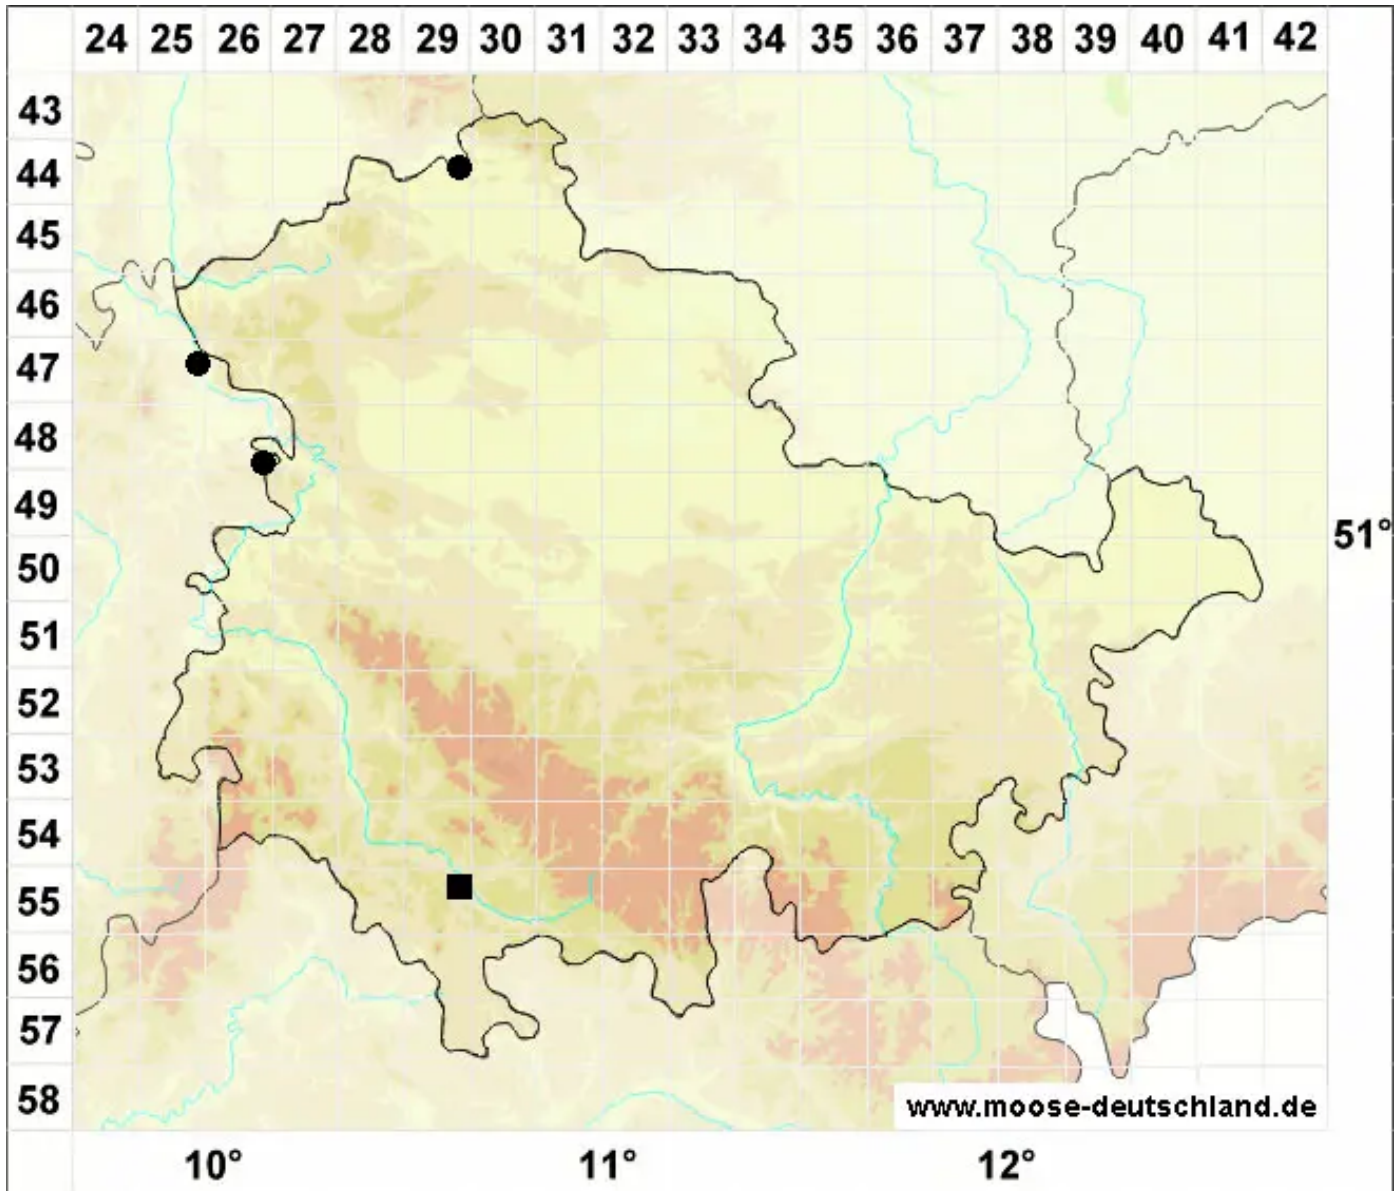

# Oxyrrhynchium speciosum (Brid.) Warnst.

Sumpf-Schattenschönschnabelmoos, Sumpf-Kleinschönschnabelmoos

Legende:

- Symbole:**
- Ausgefülltes Symbol:  
Zeitraum von 1980 bis heute (Aktuelle Angabe)
  - Leeres Symbol:  
Zeitraum vor 1980 (Altangabe)
  - Quadrat: Herbarbeleg