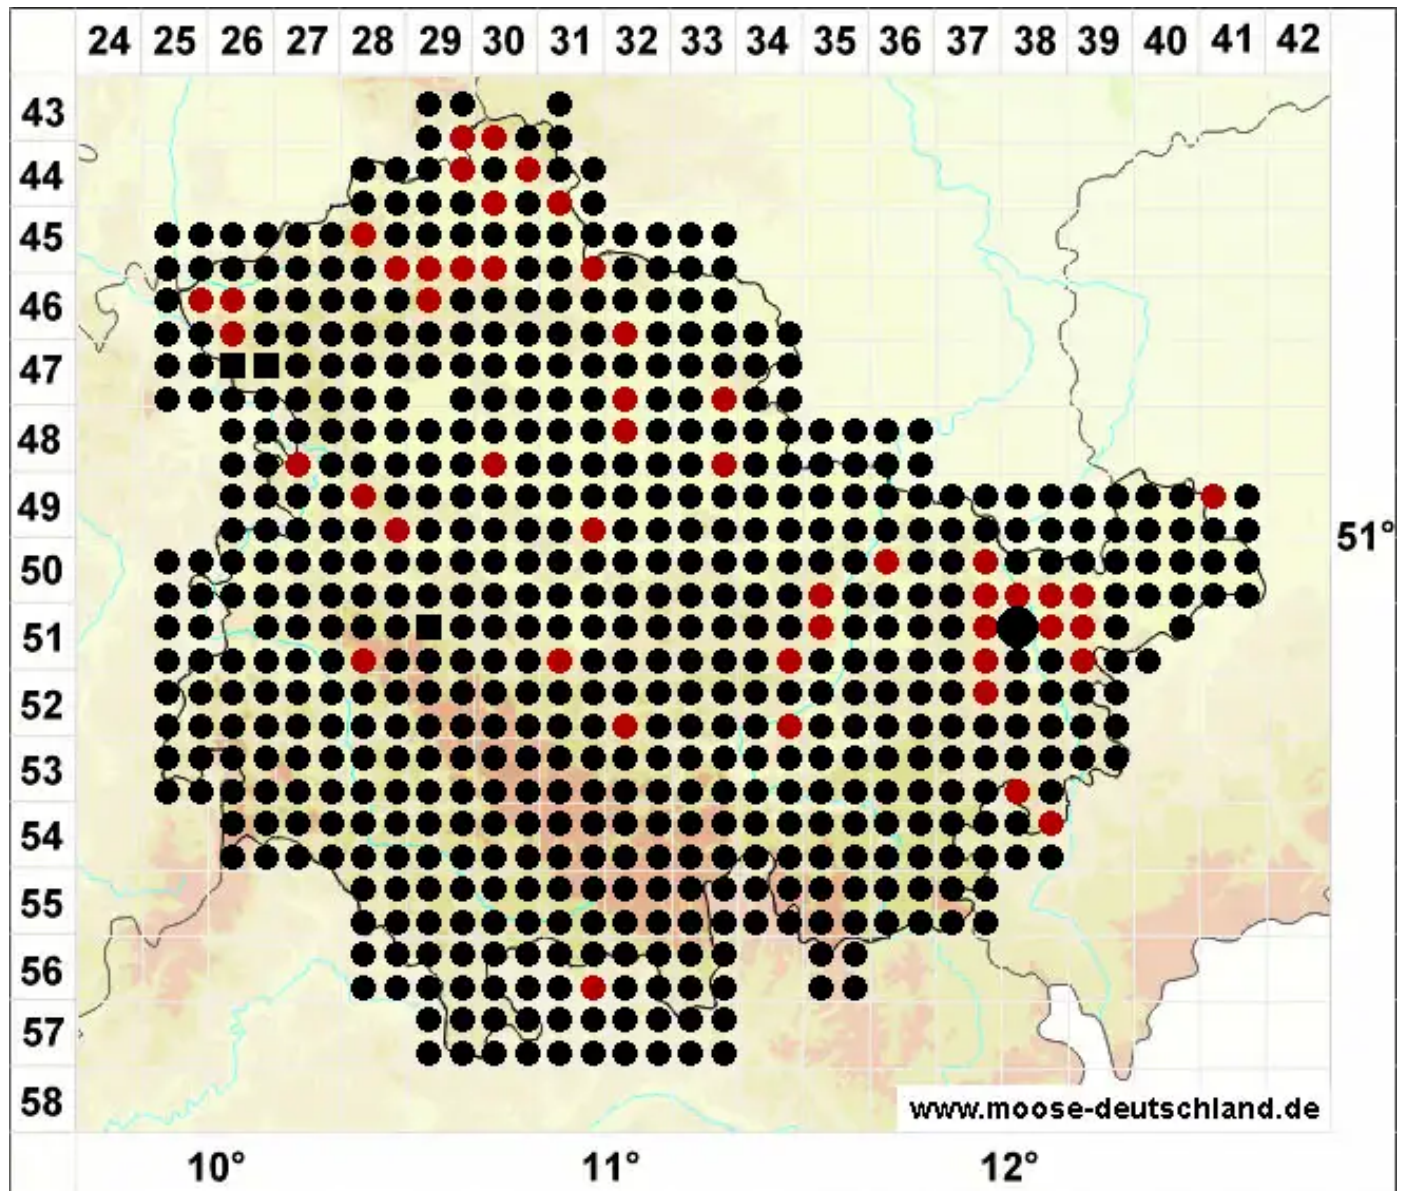

Oxyrrhynchium hians (Hedw.) Loeske

Vielgestaltiges Schattenschönschnabelmoos, Kleines Kleinschönschnabelmoos

Legende:

- Symbole:**
- Ausgefülltes Symbol:
Zeitraum von 1980 bis heute (Aktuelle Angabe)
 - Leeres Symbol:
Zeitraum vor 1980 (Altangabe)
 - Quadrat: Herbarbeleg