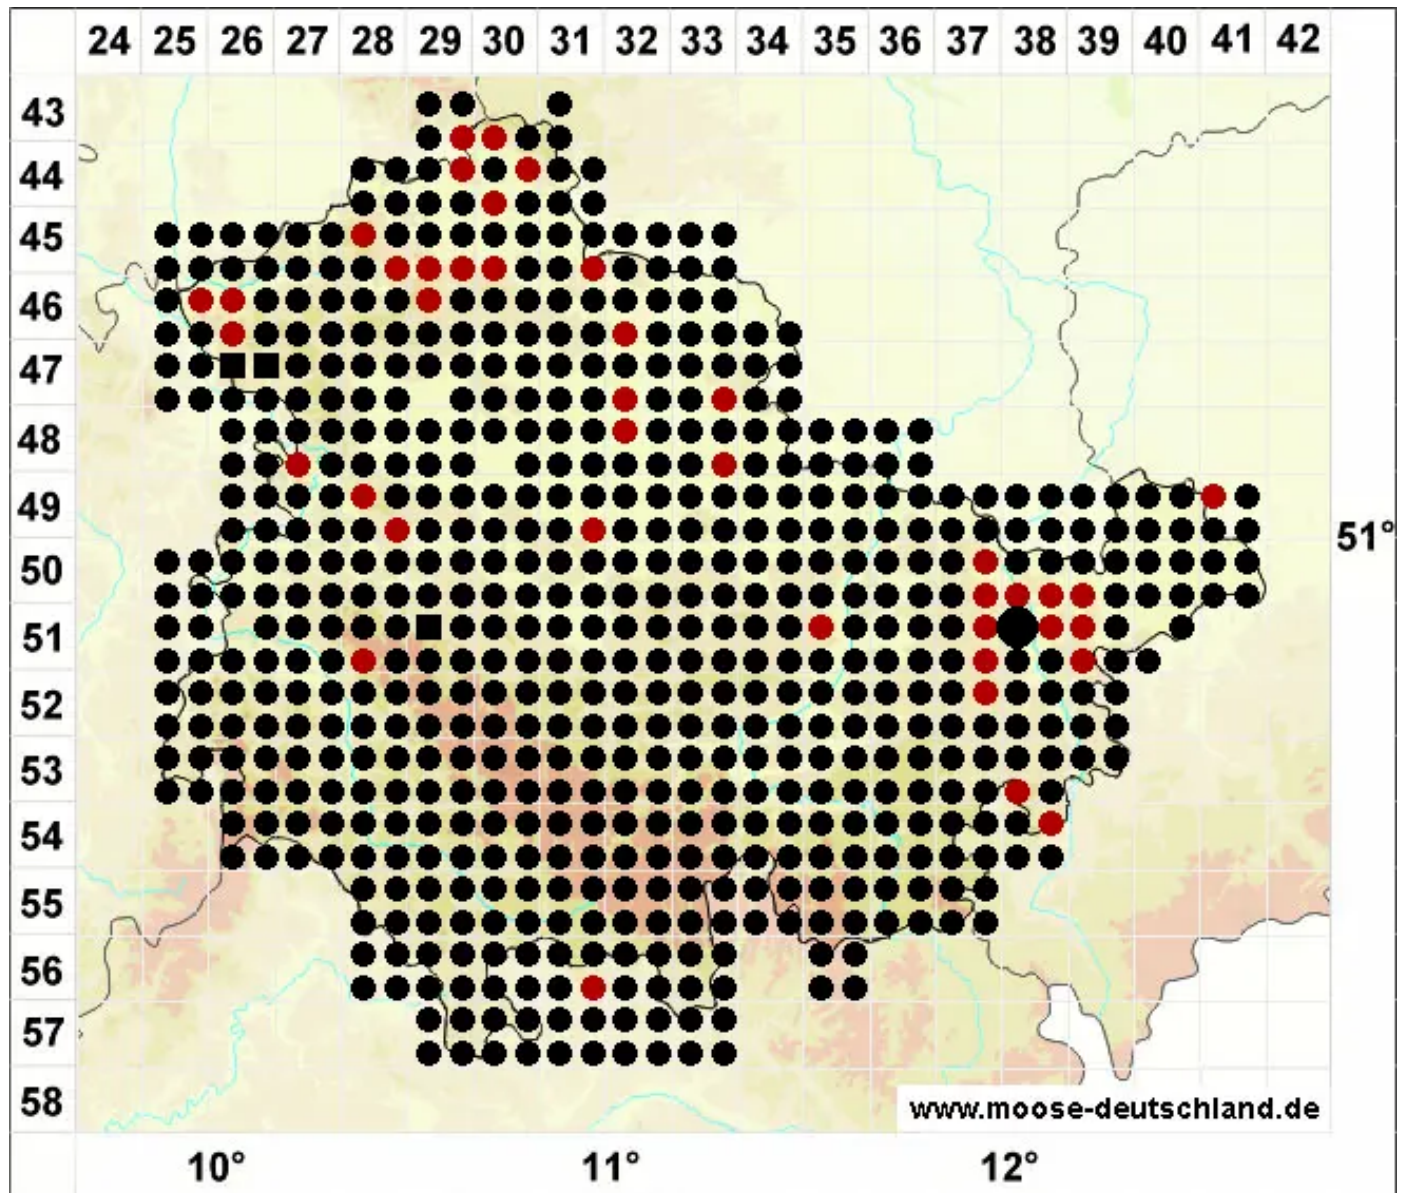

# Oxyrrhynchium hians (Hedw.) Loeske

Vielgestaltiges Schattenschönschnabelmoos, Kleines Kleinschönschnabelmoos

Legende:

- Symbole:**
- Ausgefülltes Symbol:  
Zeitraum von 1980 bis heute (Aktuelle Angabe)
  - Leeres Symbol:  
Zeitraum vor 1980 (Altangabe)
  - Quadrat: Herbarbeleg