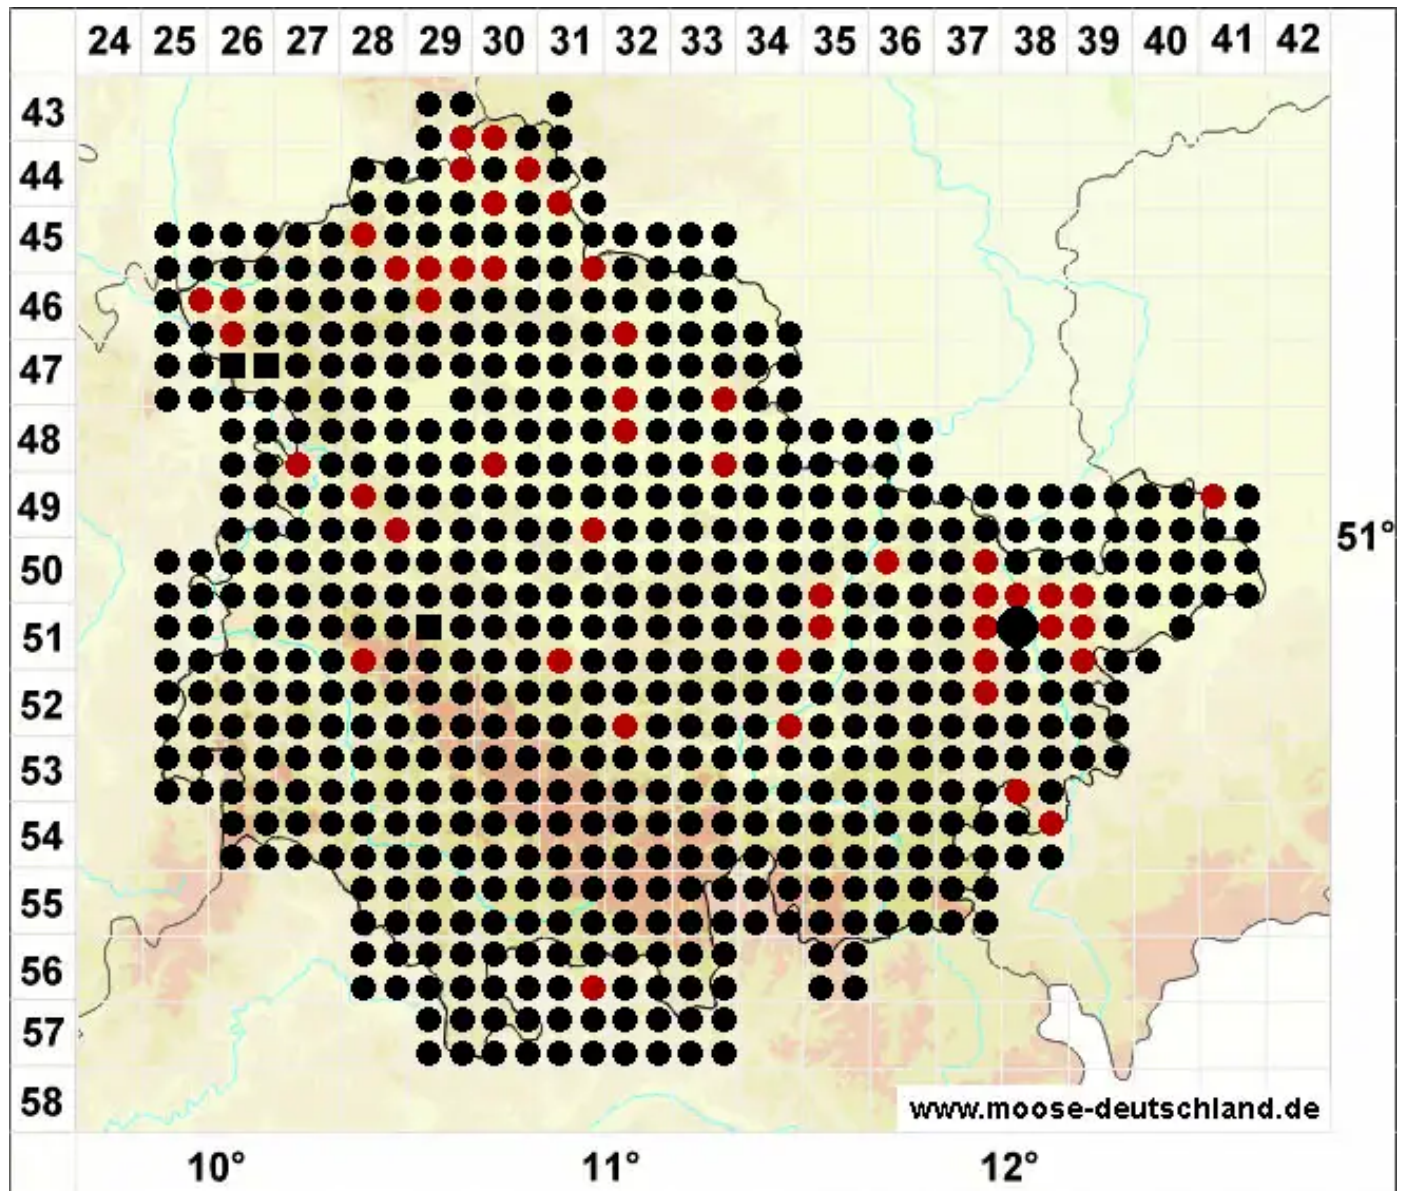

# Oxyrrhynchium hians (Hedw.) Loeske

Vielgestaltiges Schattenschönschnabelmoos, Kleines Kleinschönschnabelmoos

Legende:

**Symbole:**

Ausgefülltes Symbol:  
Zeitraum von 1980 bis heute (Aktuelle Angabe)

Leeres Symbol:  
Zeitraum vor 1980 (Altangabe)

Quadrat: Herbarbeleg