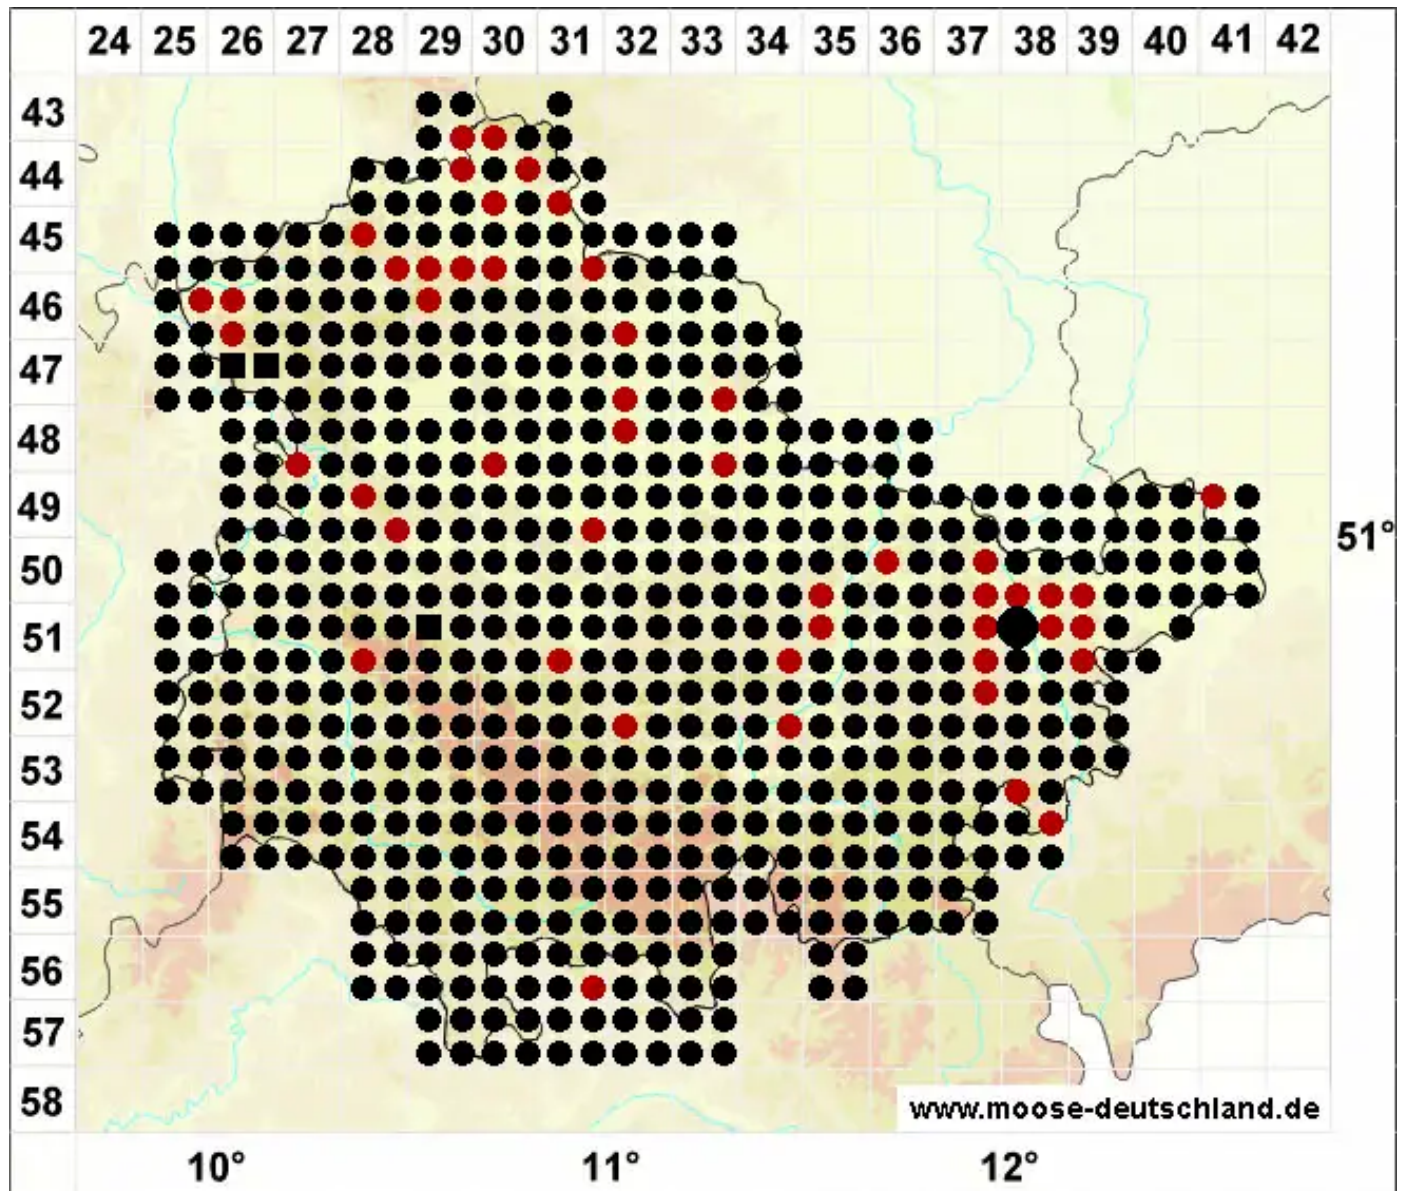

# Oxyrrhynchium hians (Hedw.) Loeske

Vielgestaltiges Schattenschönschnabelmoos, Kleines Kleinschönschnabelmoos

Legende:

- Symbole:**
- Ausgefülltes Symbol:  
Zeitraum von 1980 bis heute (Aktuelle Angabe)
  - Leeres Symbol:  
Zeitraum vor 1980 (Altangabe)
  - Quadrat: Herbarbeleg