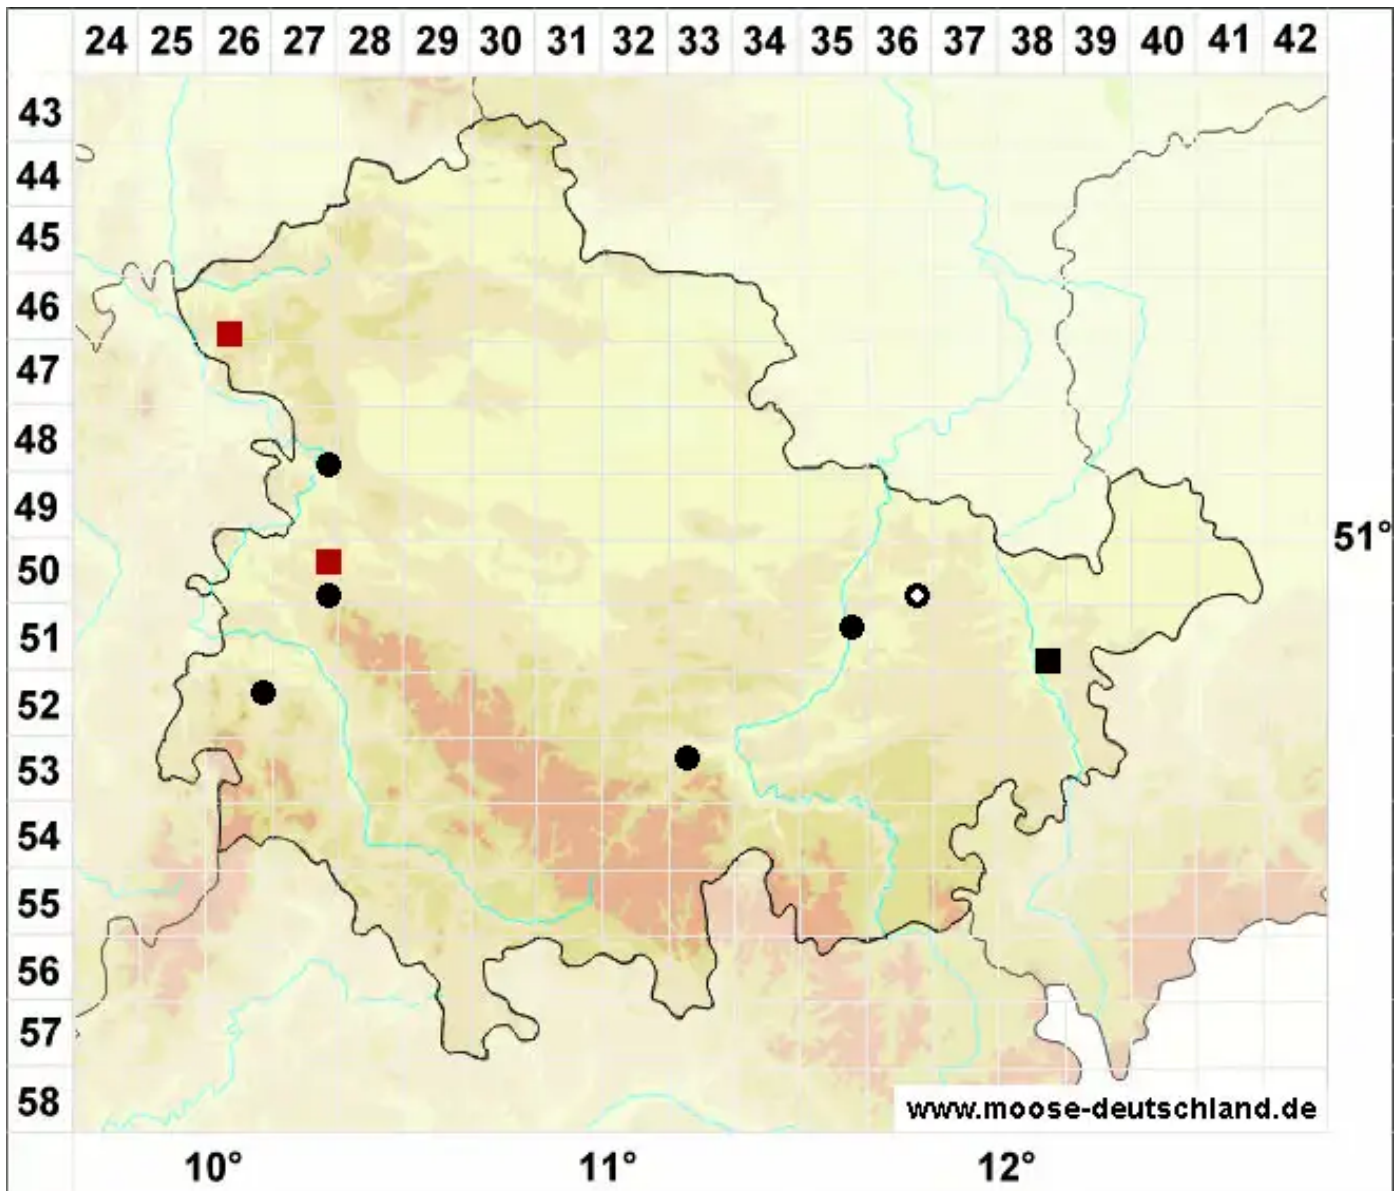

Rhynchostegiella teneriffae (Mont.) Dirkse & Bouman

Rauhstieliges Kleinschnabeldeckelmoos

Legende:

- Symbole:**
- Ausgefülltes Symbol:
Zeitraum von 1980 bis heute (Aktuelle Angabe)
 - Leeres Symbol:
Zeitraum vor 1980 (Altangabe)
 - Quadrat: Herbarbeleg