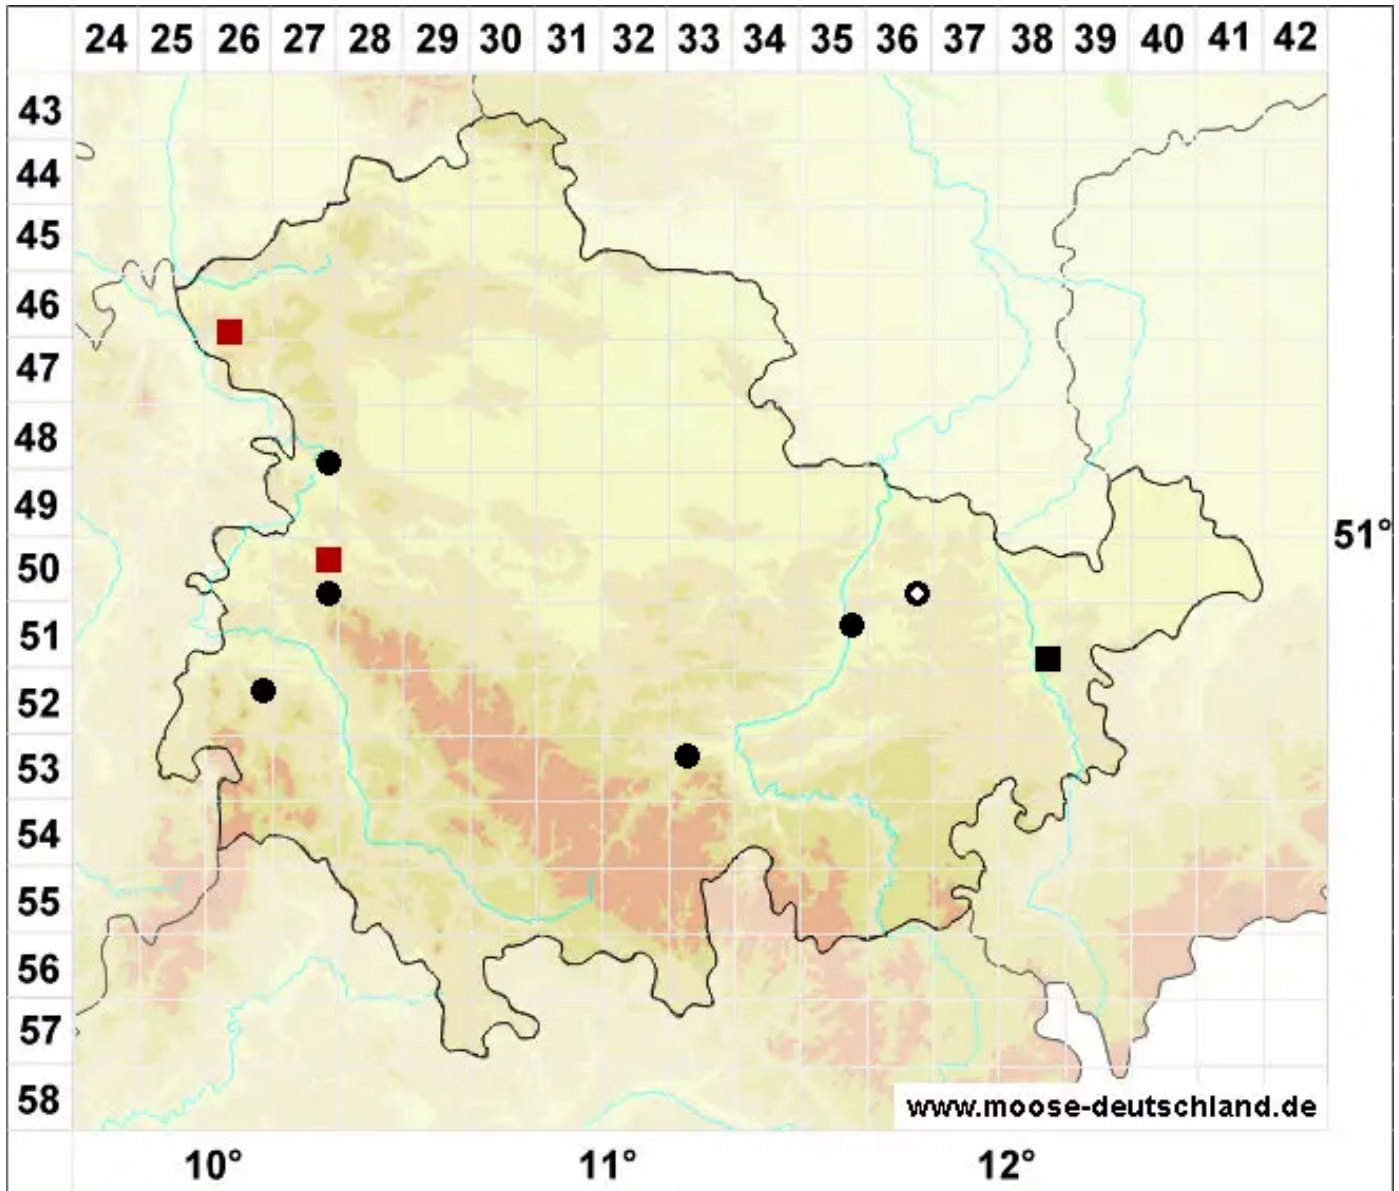

# Rhynchostegiella teneriffae (Mont.) Dirkse & Bouman

Rauhstieliges Kleinschnabeldeckelmoos

Legende:

**Symbole:**

Ausgefülltes Symbol:  
Zeitraum von 1980 bis heute (Aktuelle Angabe)

Leeres Symbol:  
Zeitraum vor 1980 (Altangabe)

Quadrat: Herbarbeleg