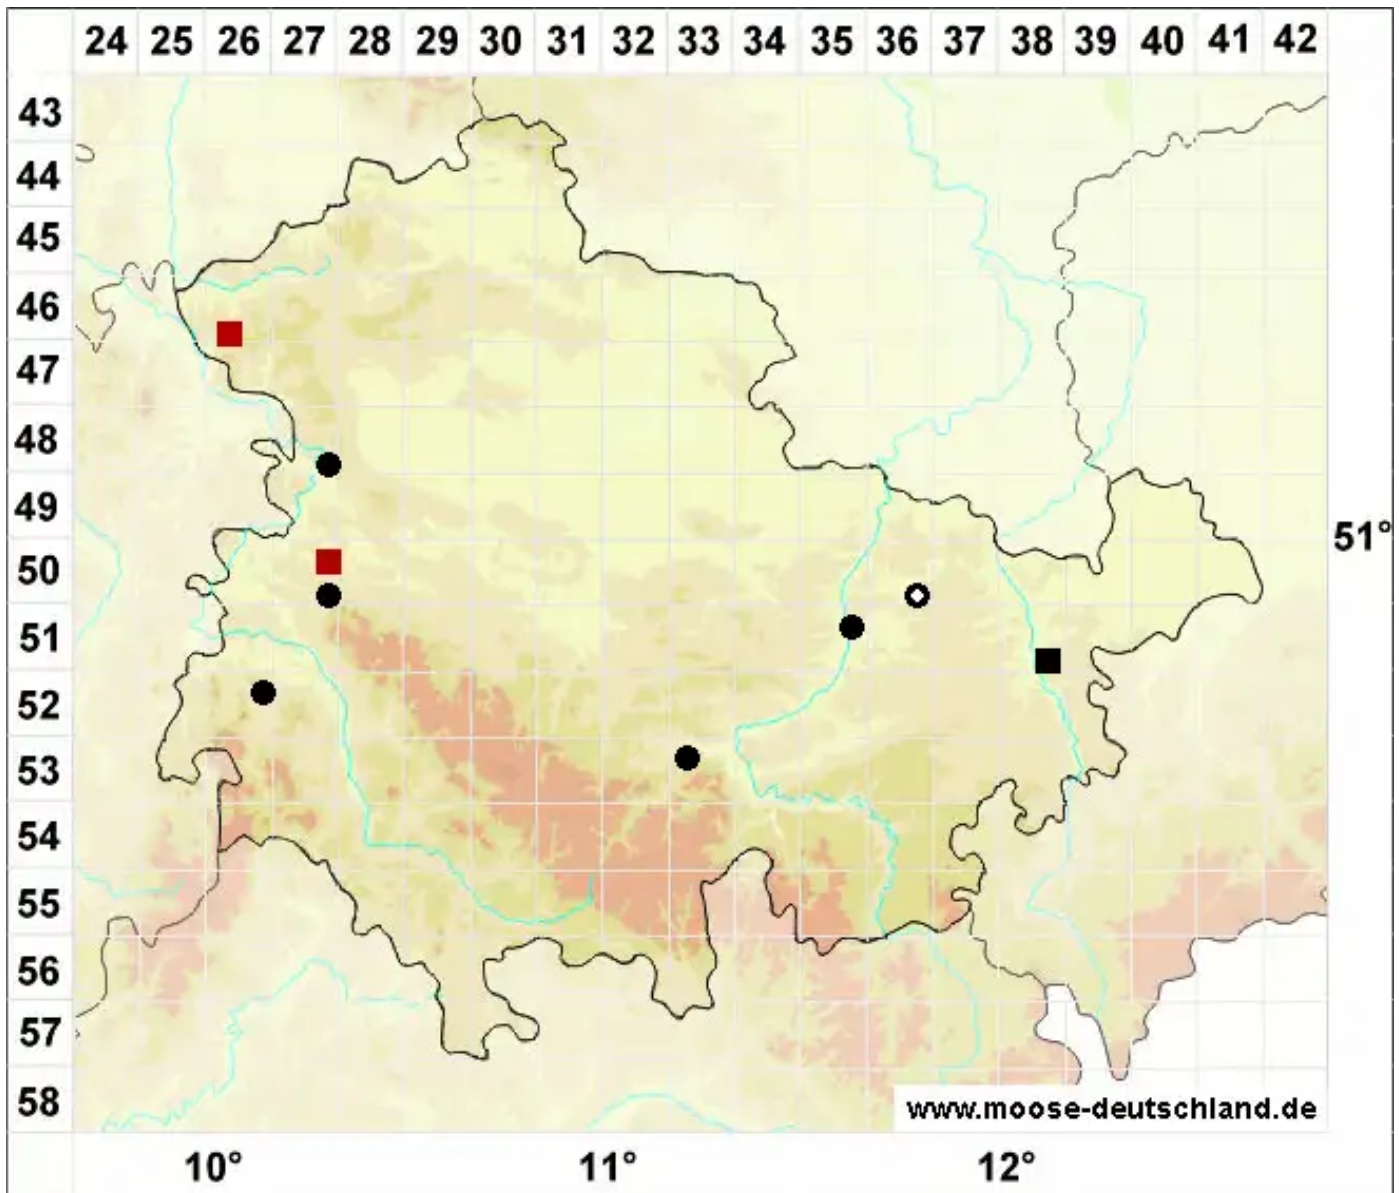

Rhynchostegiella teneriffae (Mont.) Dirkse & Bouman

Rauhstieliges Kleinschnabeldeckelmoos

Legende:

- Symbole:**
- Ausgefülltes Symbol:
Zeitraum von 1980 bis heute (Aktuelle Angabe)
 - Leeres Symbol:
Zeitraum vor 1980 (Altangabe)
 - Quadrat: Herbarbeleg