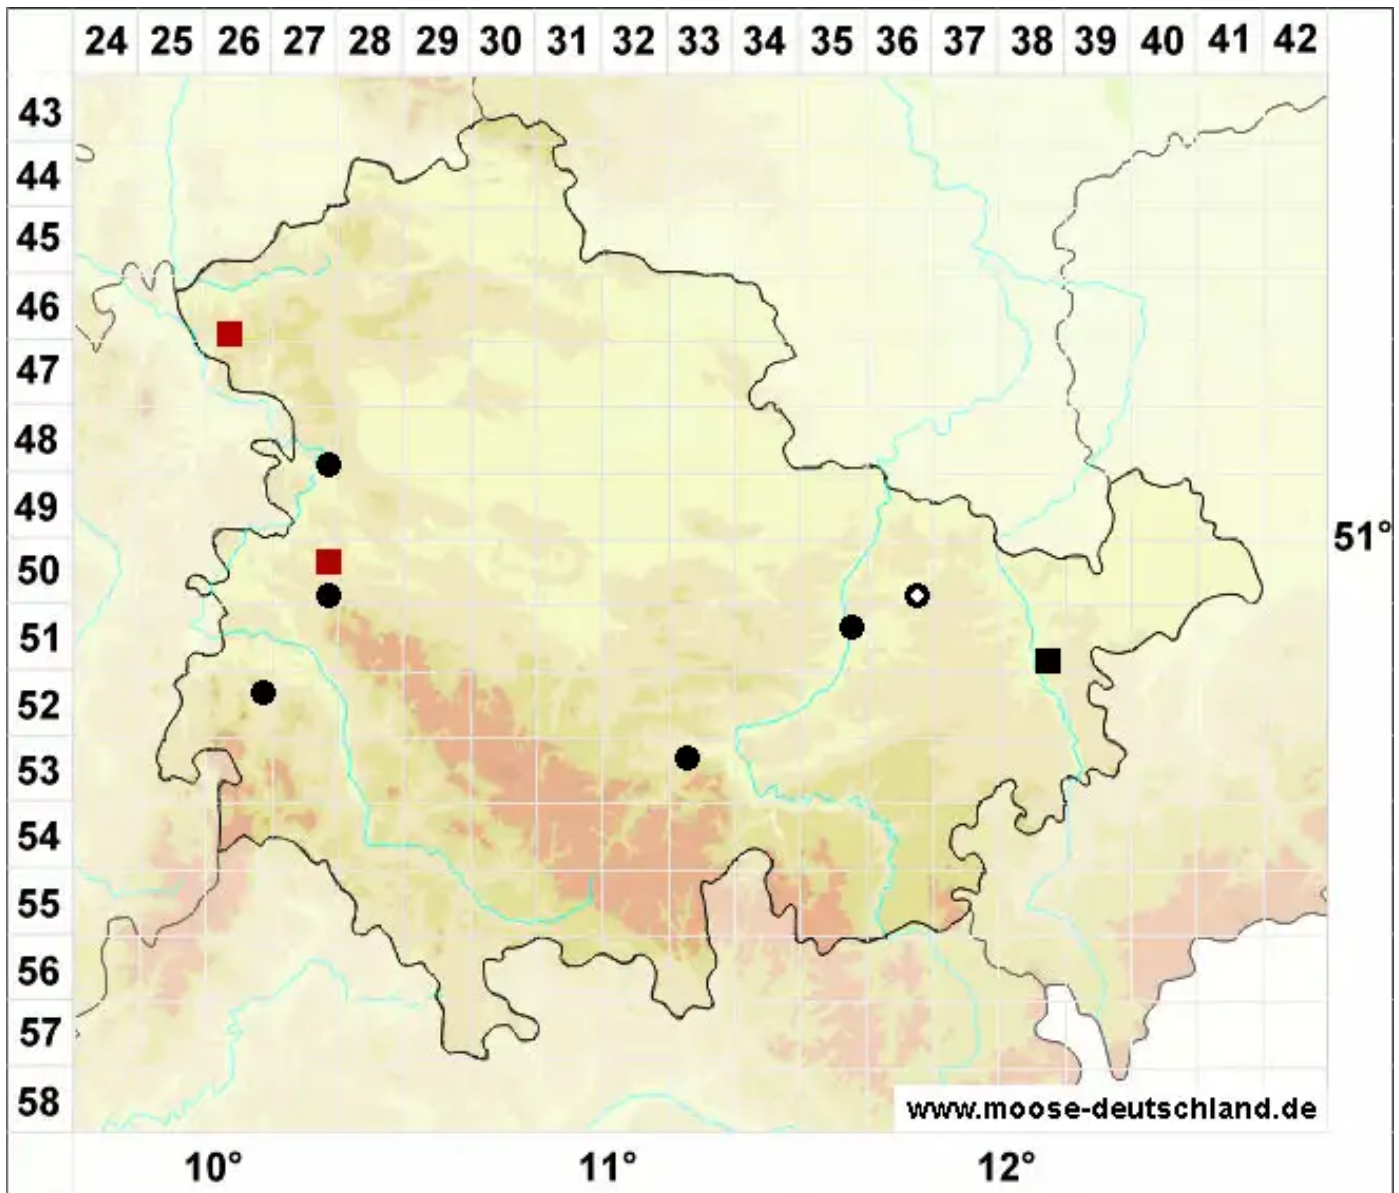

Rhynchostegiella teneriffae (Mont.) Dirkse & Bouman

Rauhstieliges Kleinschnabeldeckelmoos

Legende:

- Symbole:**
Ausgefülltes Symbol:
Zeitraum von 1980 bis heute (Aktuelle Angabe)
Leeres Symbol:
Zeitraum vor 1980 (Altangabe)
Quadrat: Herbarbeleg