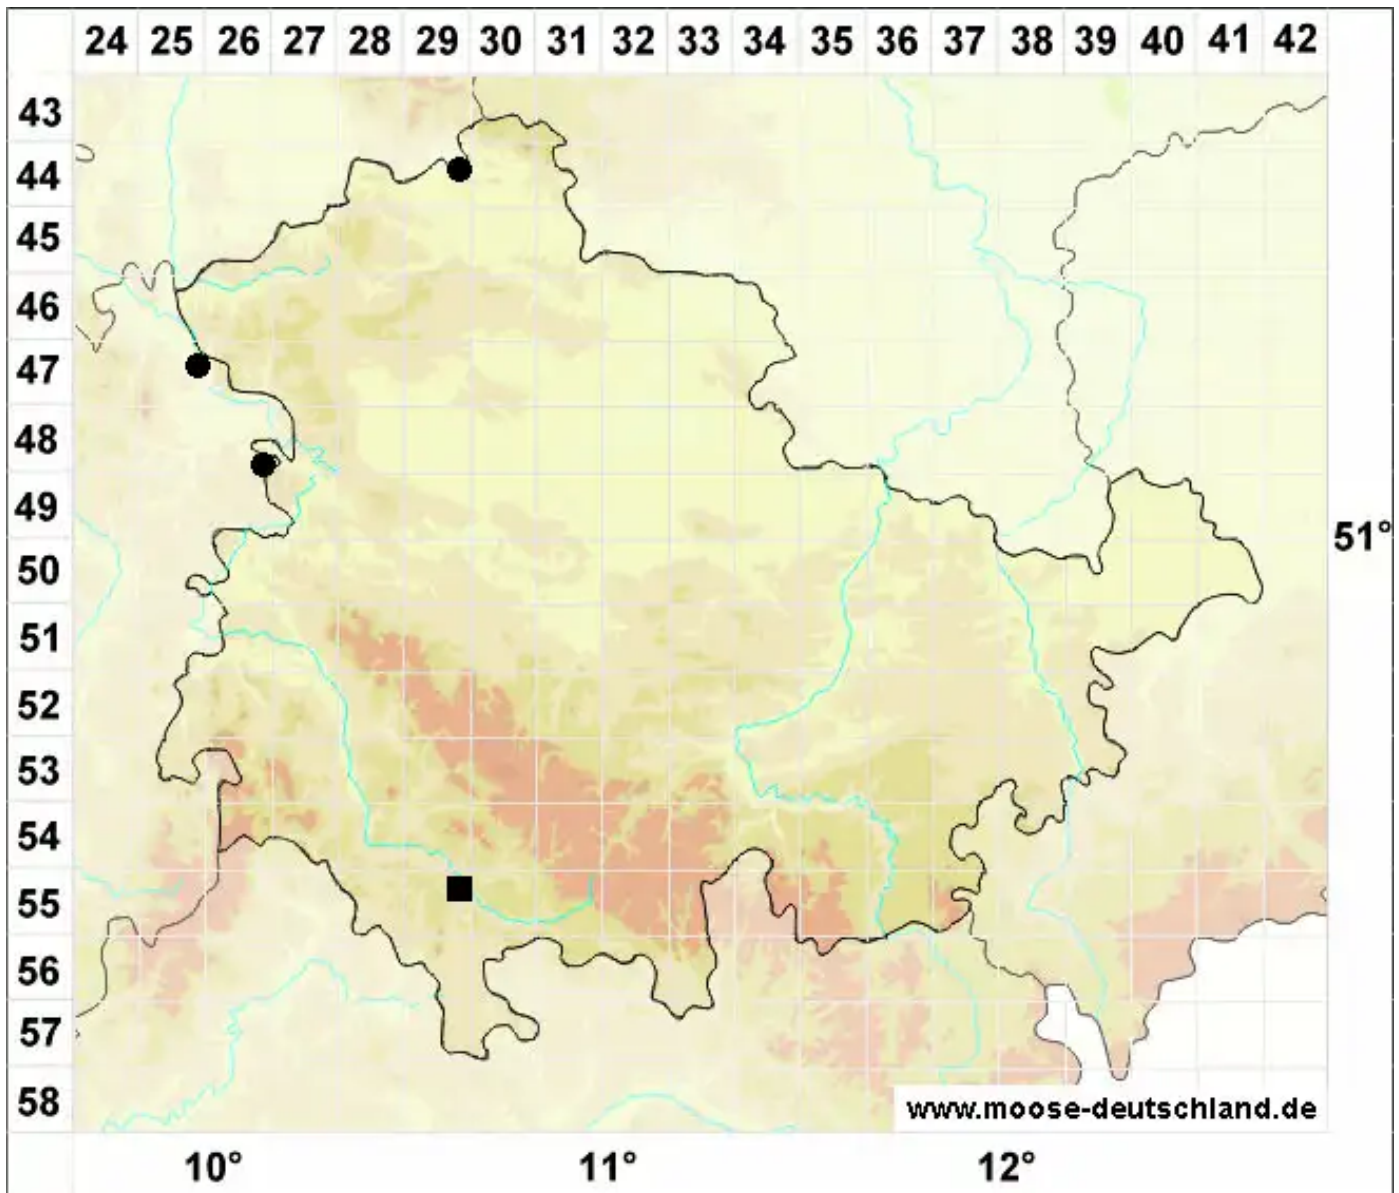

# Oxyrrhynchium speciosum (Brid.) Warnst.

Sumpf-Schattenschönschnabelmoos, Sumpf-Kleinschönschnabelmoos

Legende:

**Symbole:**

Ausgefülltes Symbol:  
Zeitraum von 1980 bis heute (Aktuelle Angabe)

Leeres Symbol:  
Zeitraum vor 1980 (Altangabe)

Quadrat: Herbarbeleg