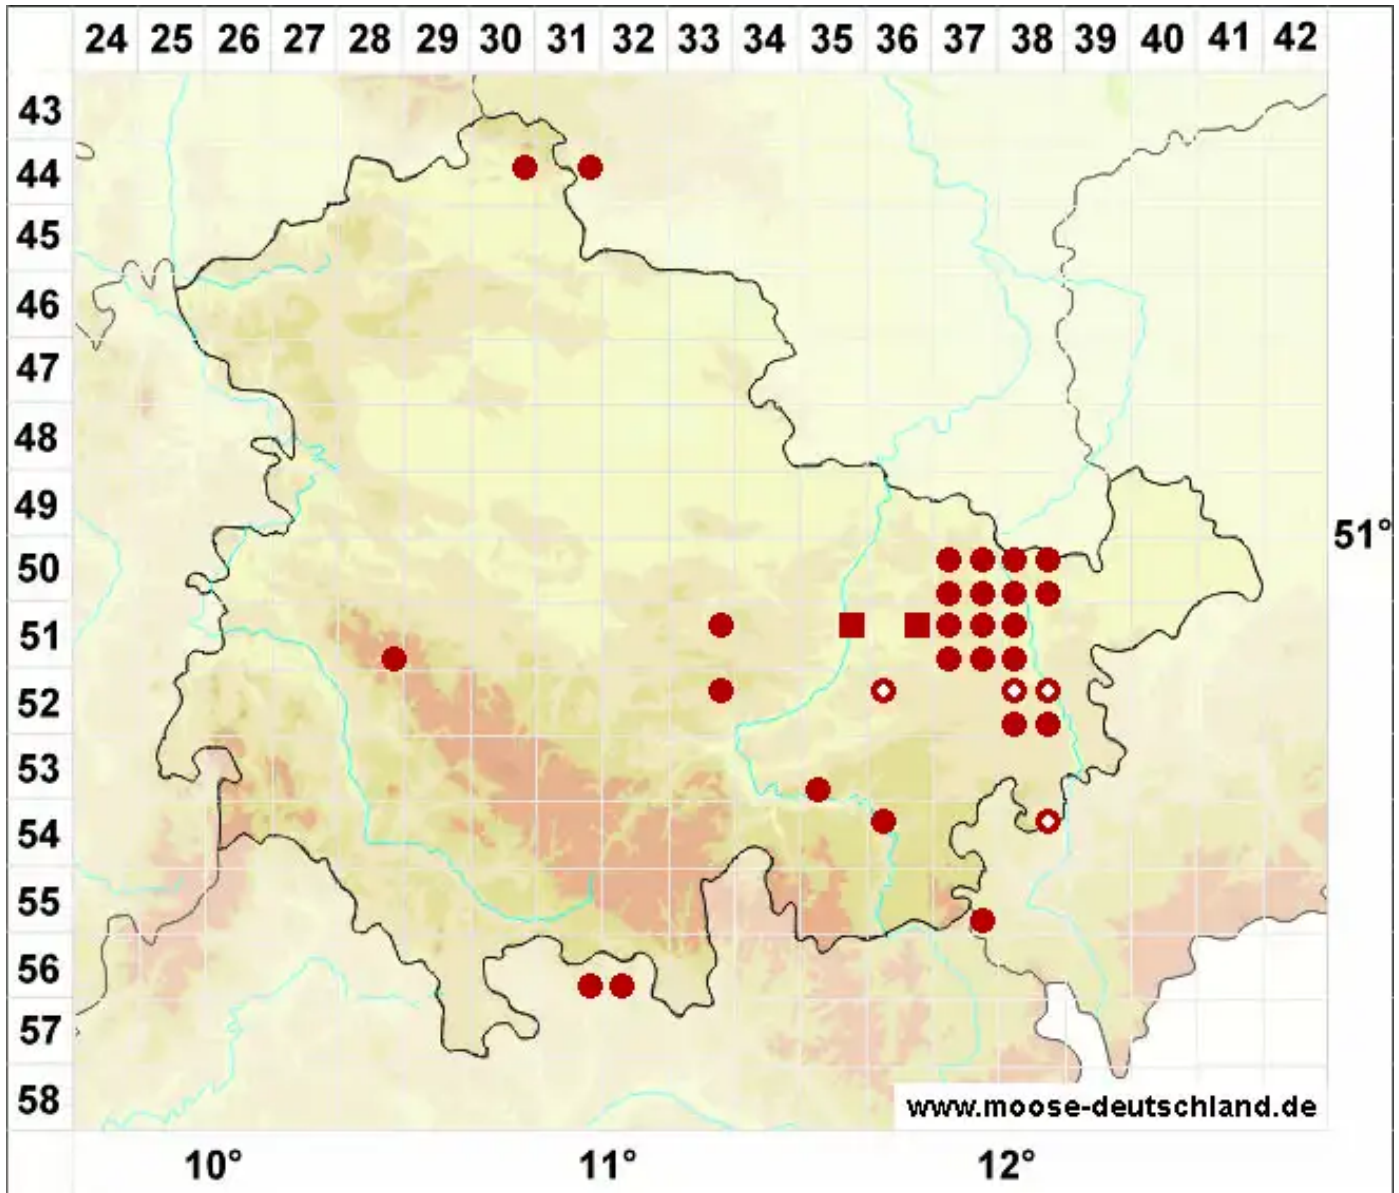

# Conocephalum conicum (L.) Dumort.

Echtes Kegelkopfmoss

Legende:

- Symbole:**  
Ausgefülltes Symbol:  
Zeitraum von 1980 bis heute (Aktuelle Angabe)  
Leeres Symbol:  
Zeitraum vor 1980 (Altangabe)  
Quadrat: Herbarbeleg