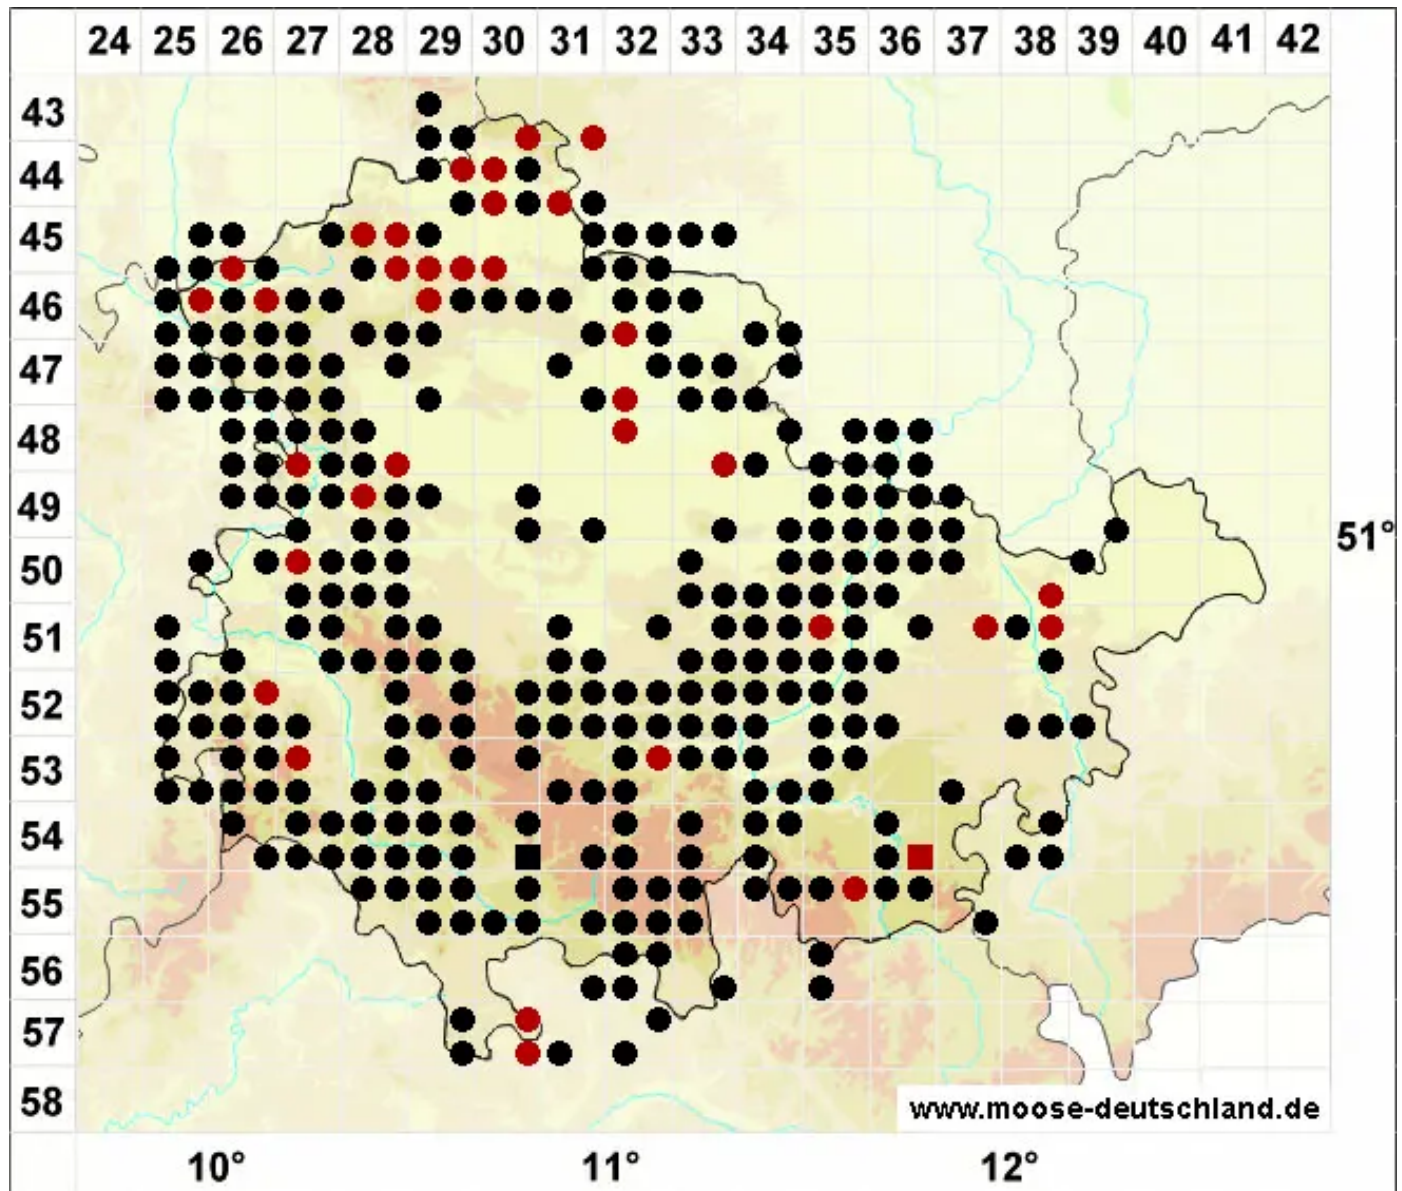

Fissidens dubius P.Beauv.

Kamm-Spaltzahnmoos

Legende:

- Symbole:**
- Ausgefülltes Symbol:
Zeitraum von 1980 bis heute (Aktuelle Angabe)
 - Leeres Symbol:
Zeitraum vor 1980 (Altangabe)
 - Quadrat: Herbarbeleg