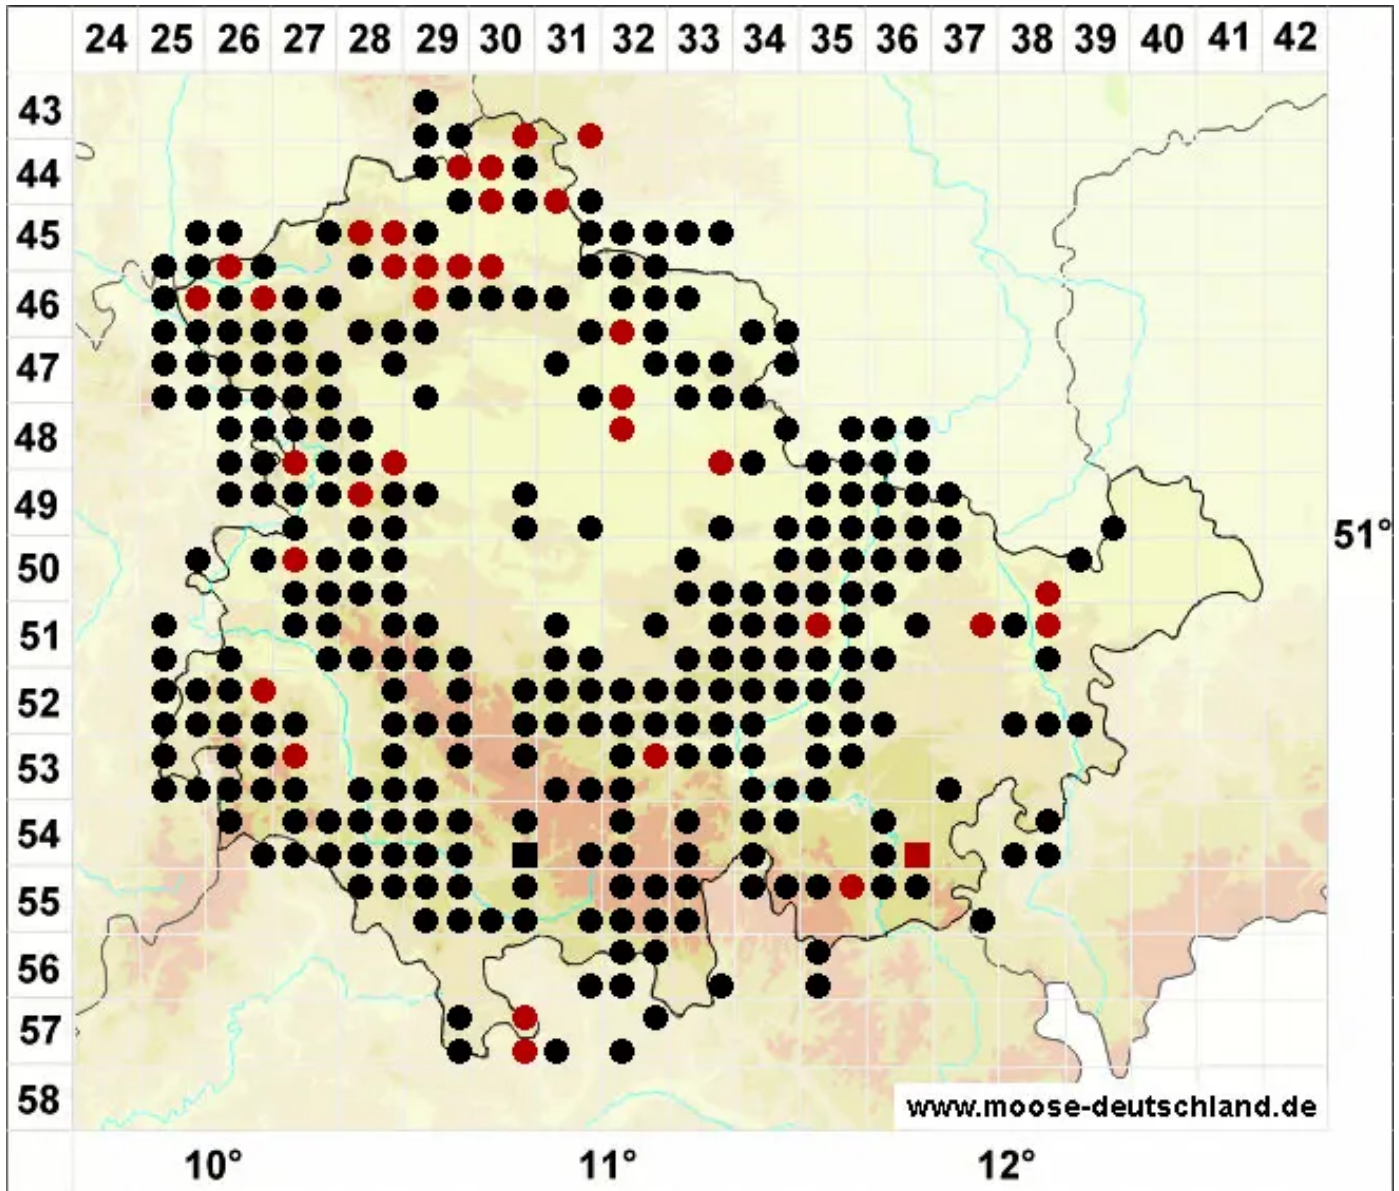

Fissidens dubius P.Beauv.

Kamm-Spaltzahnmoos

Legende:

- Symbole:**
- Ausgefülltes Symbol:
Zeitraum von 1980 bis heute (Aktuelle Angabe)
 - Leeres Symbol:
Zeitraum vor 1980 (Altangabe)
 - Quadrat: Herbarbeleg