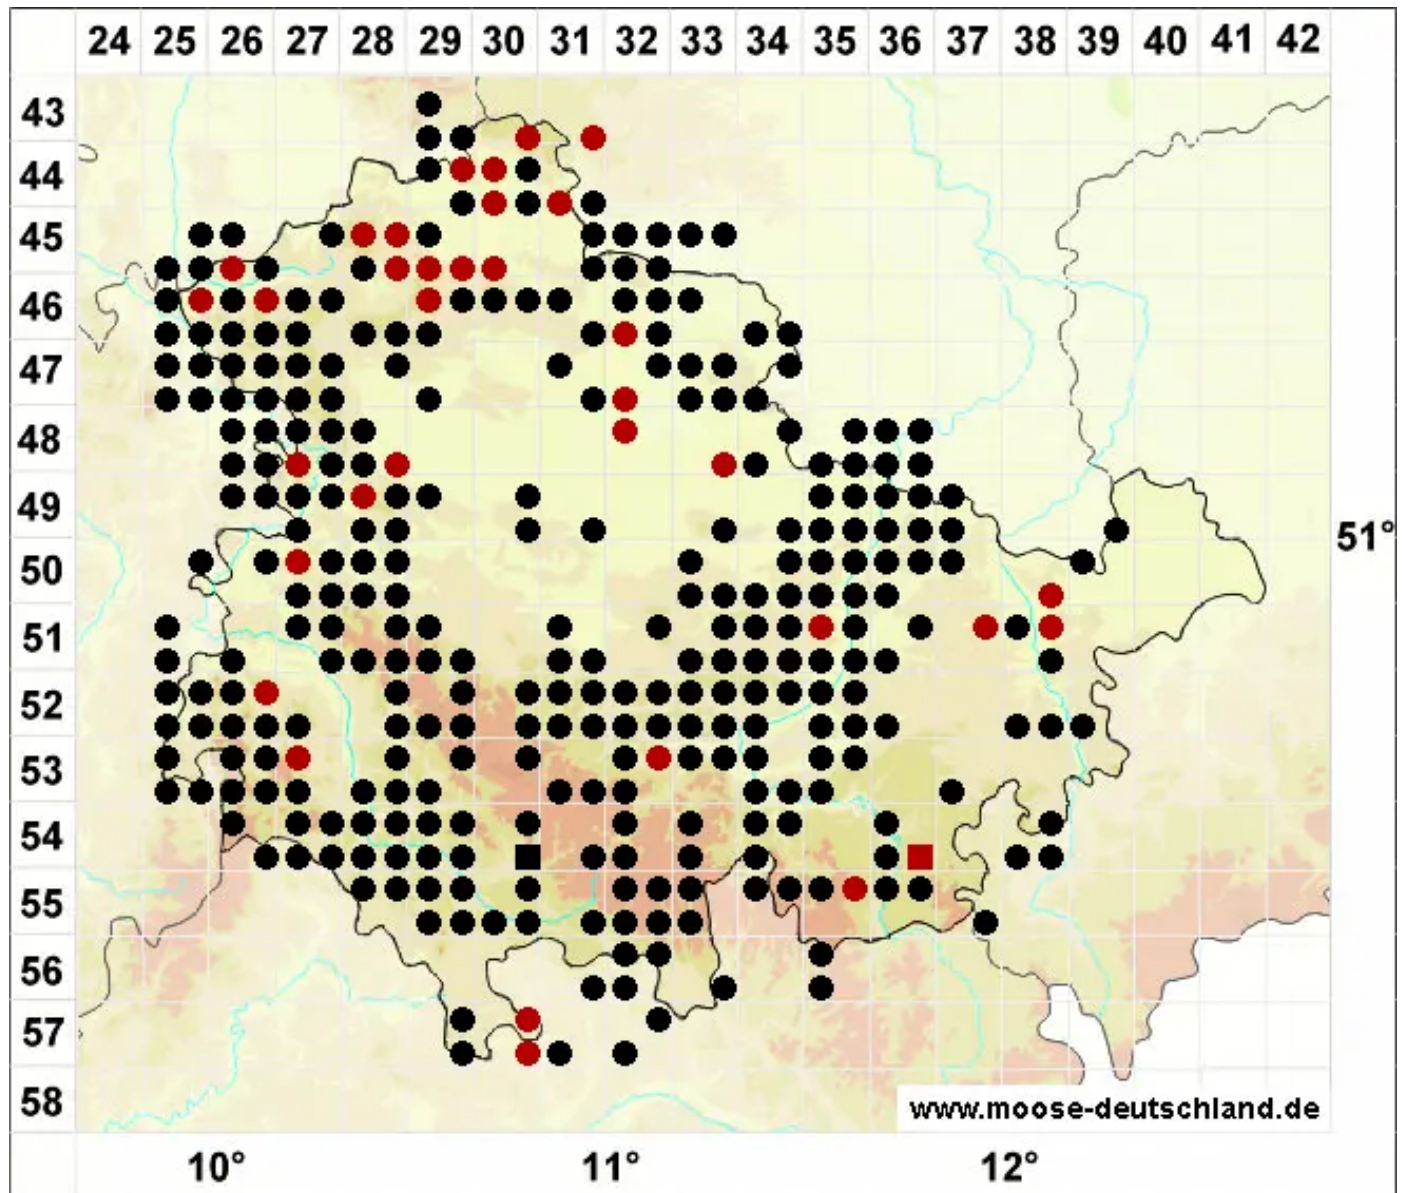

Fissidens dubius P.Beauv.

Kamm-Spaltzahnmoos

Legende:

- Symbole:**
- Ausgefülltes Symbol:
Zeitraum von 1980 bis heute (Aktuelle Angabe)
 - Leeres Symbol:
Zeitraum vor 1980 (Altangabe)
 - Quadrat: Herbarbeleg