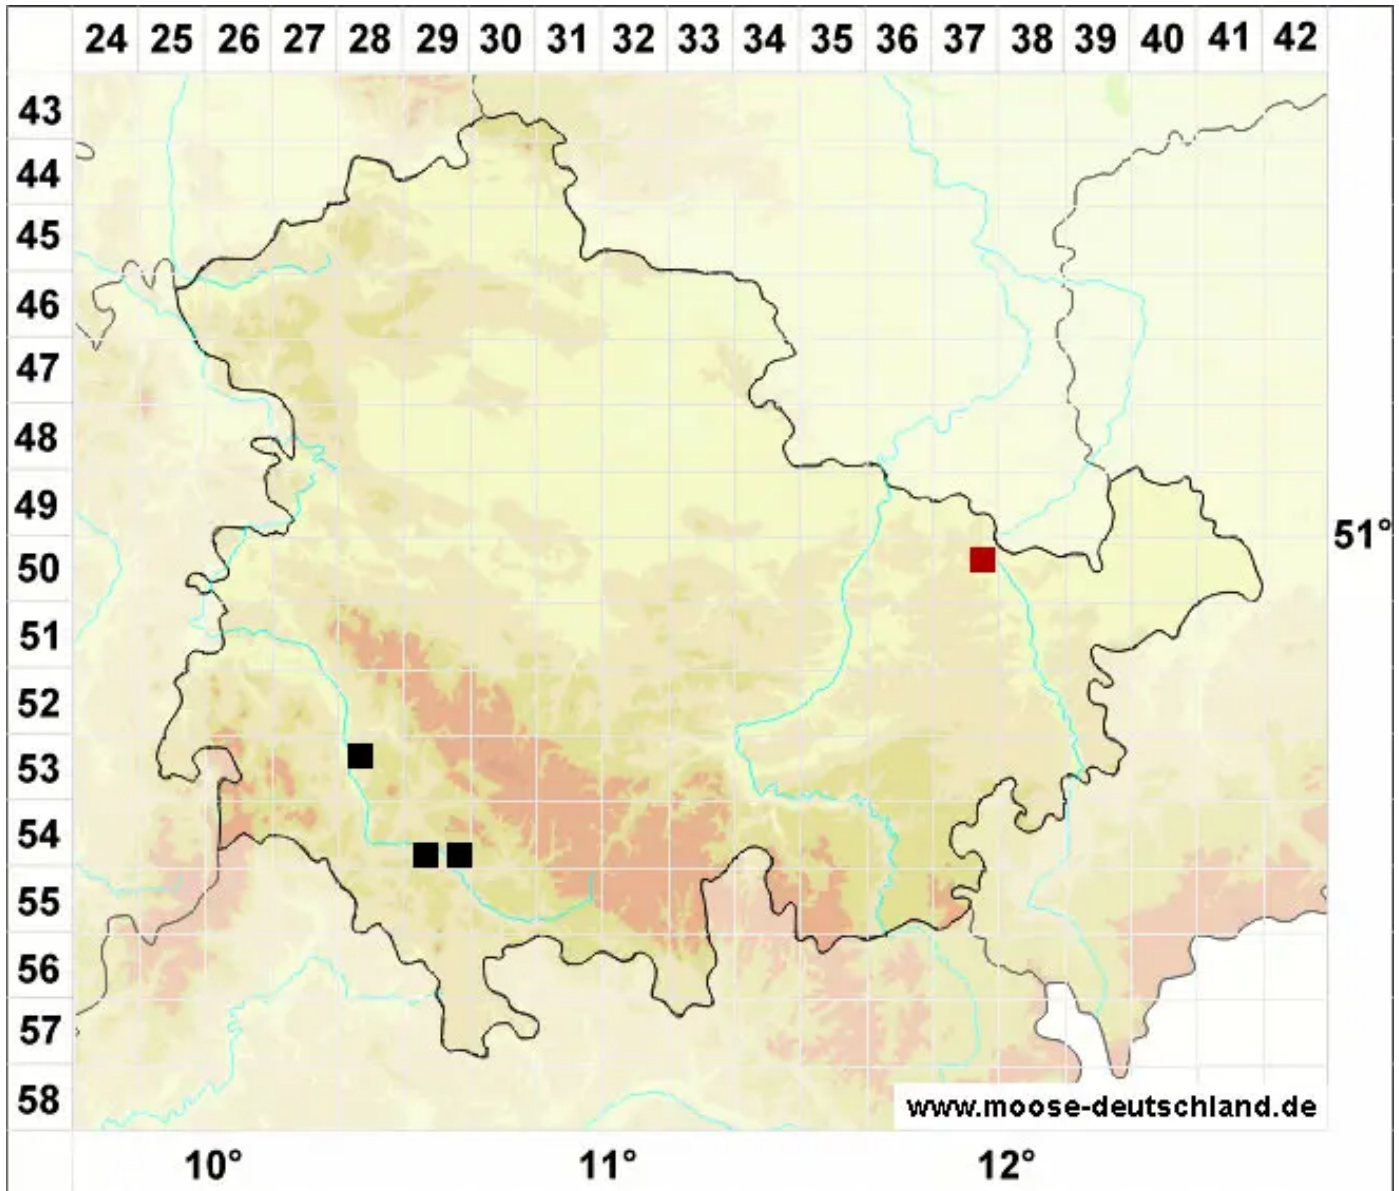

Fissidens rufulus Bruch & Schimp.

Rötliches Spaltzahnmoos, Schlankes Spaltzahnmoos

Legende:

- Symbole:**
- Ausgefülltes Symbol:
Zeitraum von 1980 bis heute (Aktuelle Angabe)
 - Leeres Symbol:
Zeitraum vor 1980 (Altangabe)
 - Quadrat: Herbarbeleg