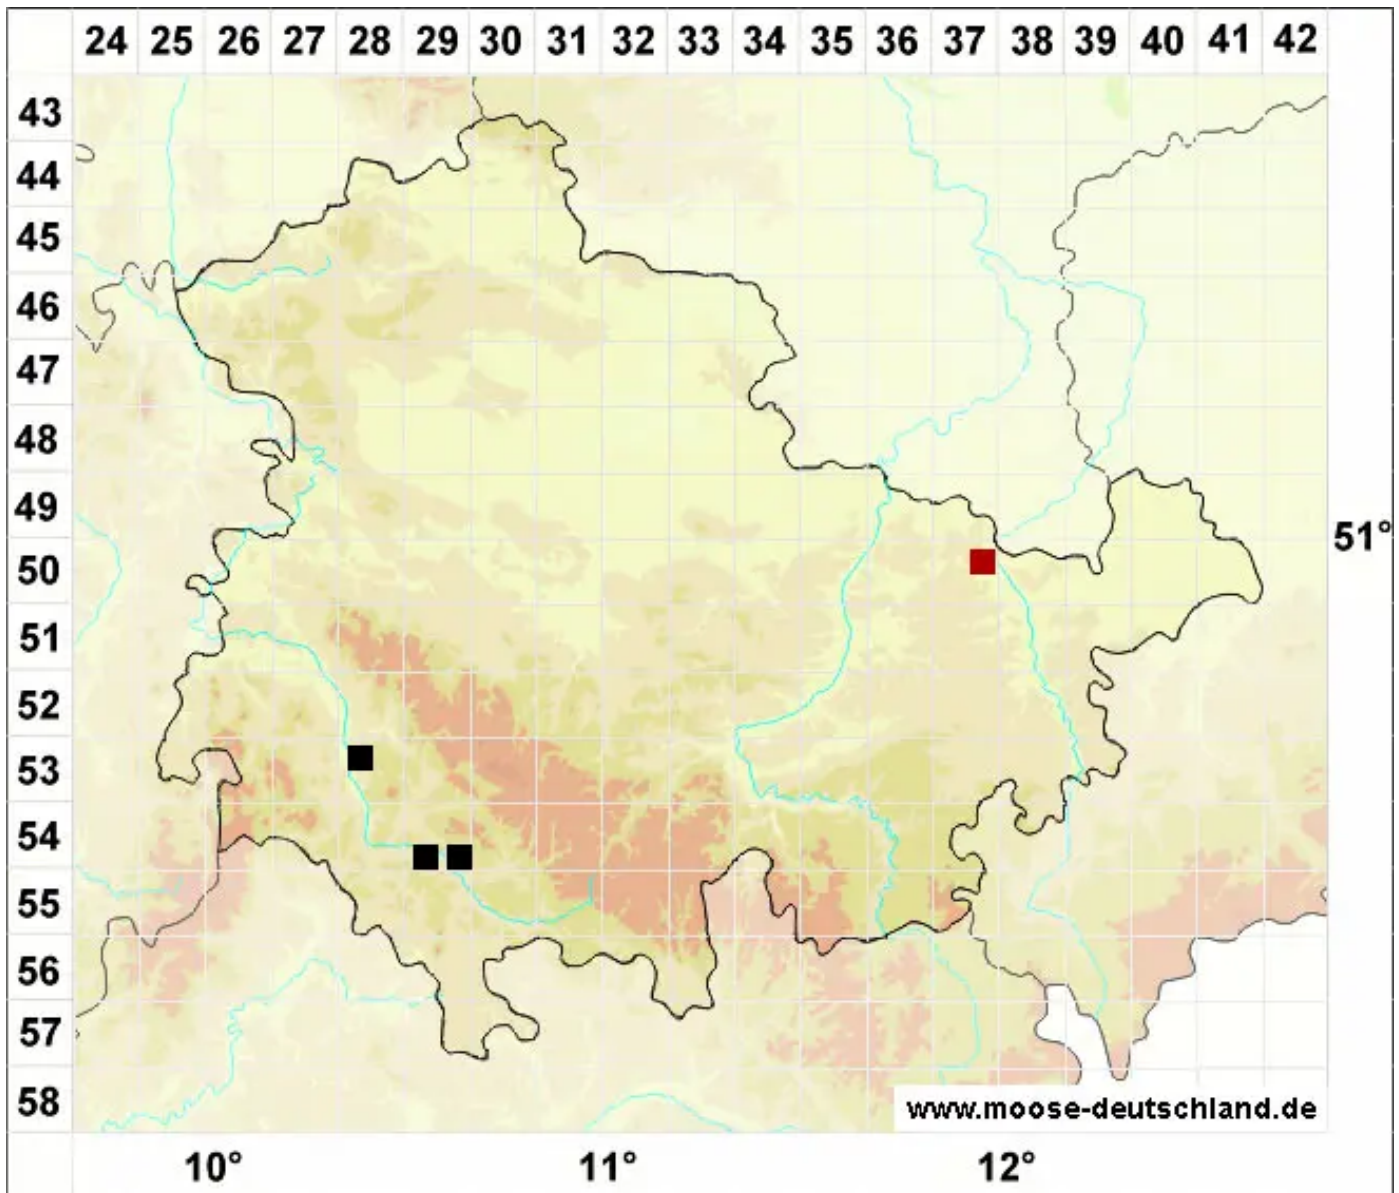

# Fissidens rufulus Bruch & Schimp.

Rötliches Spaltzahnmoos, Schlankes Spaltzahnmoos

Legende:

- Symbole:**
- Ausgefülltes Symbol:  
Zeitraum von 1980 bis heute (Aktuelle Angabe)
  - Leeres Symbol:  
Zeitraum vor 1980 (Altangabe)
  - Quadrat: Herbarbeleg