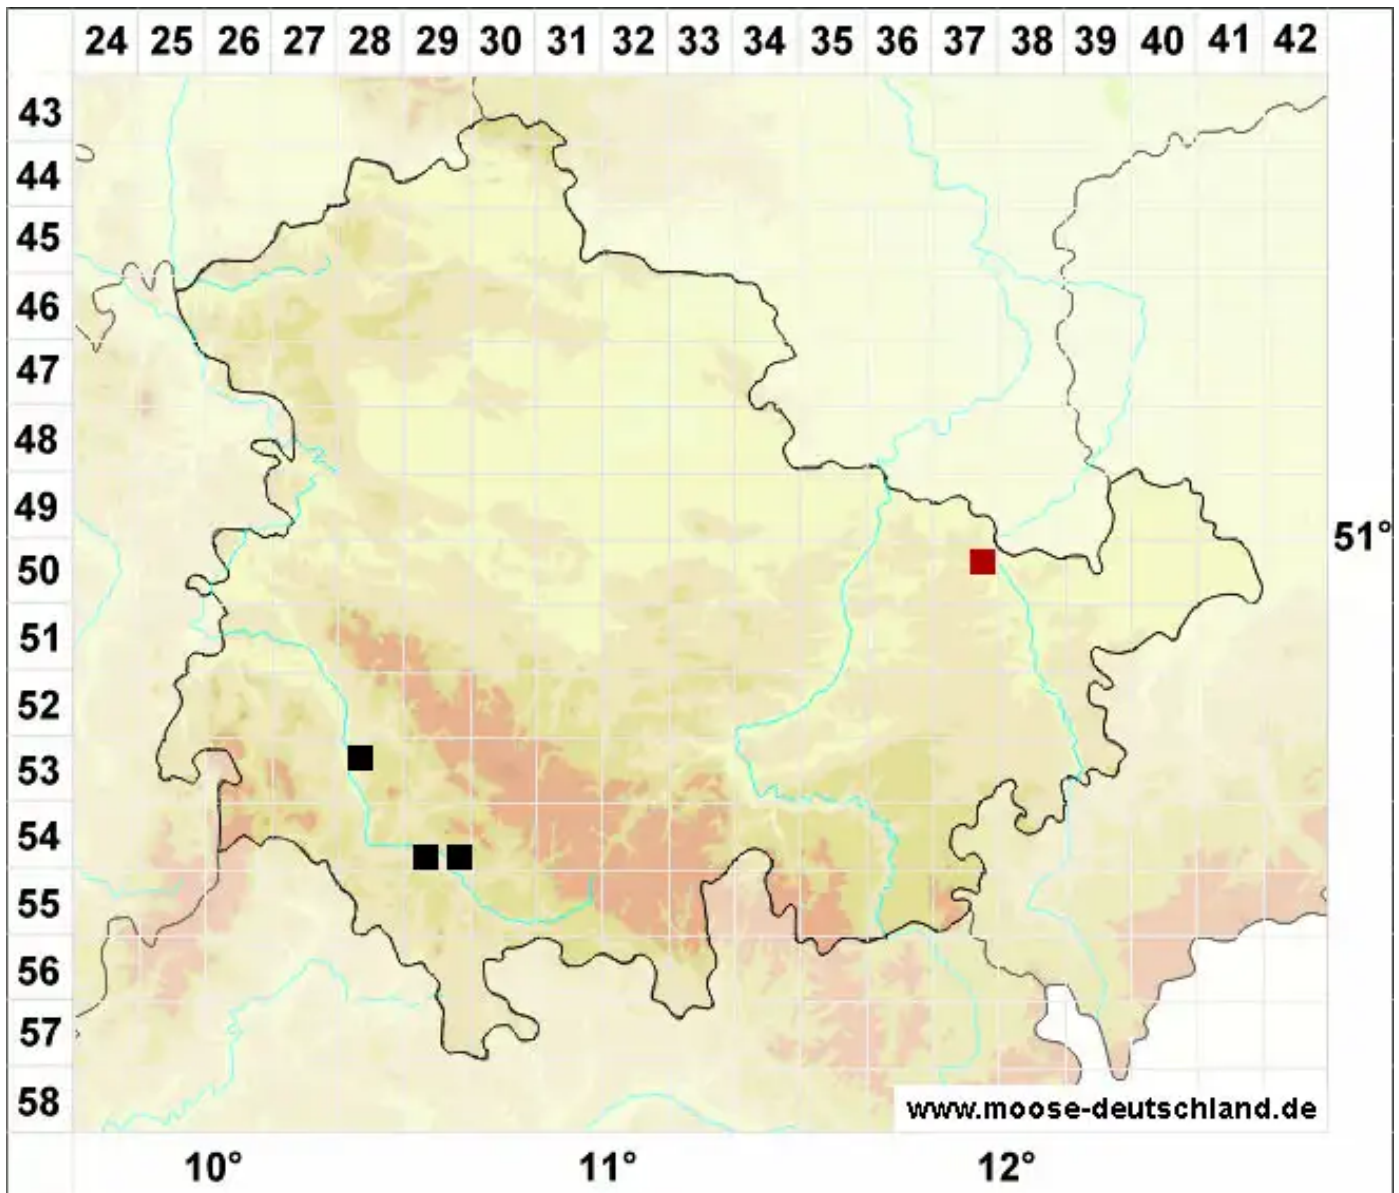

Fissidens rufulus Bruch & Schimp.

Rötliches Spaltzahnmoos, Schlankes Spaltzahnmoos

Legende:

- Symbole:**
- Ausgefülltes Symbol:
Zeitraum von 1980 bis heute (Aktuelle Angabe)
 - Leeres Symbol:
Zeitraum vor 1980 (Altangabe)
 - Quadrat: Herbarbeleg