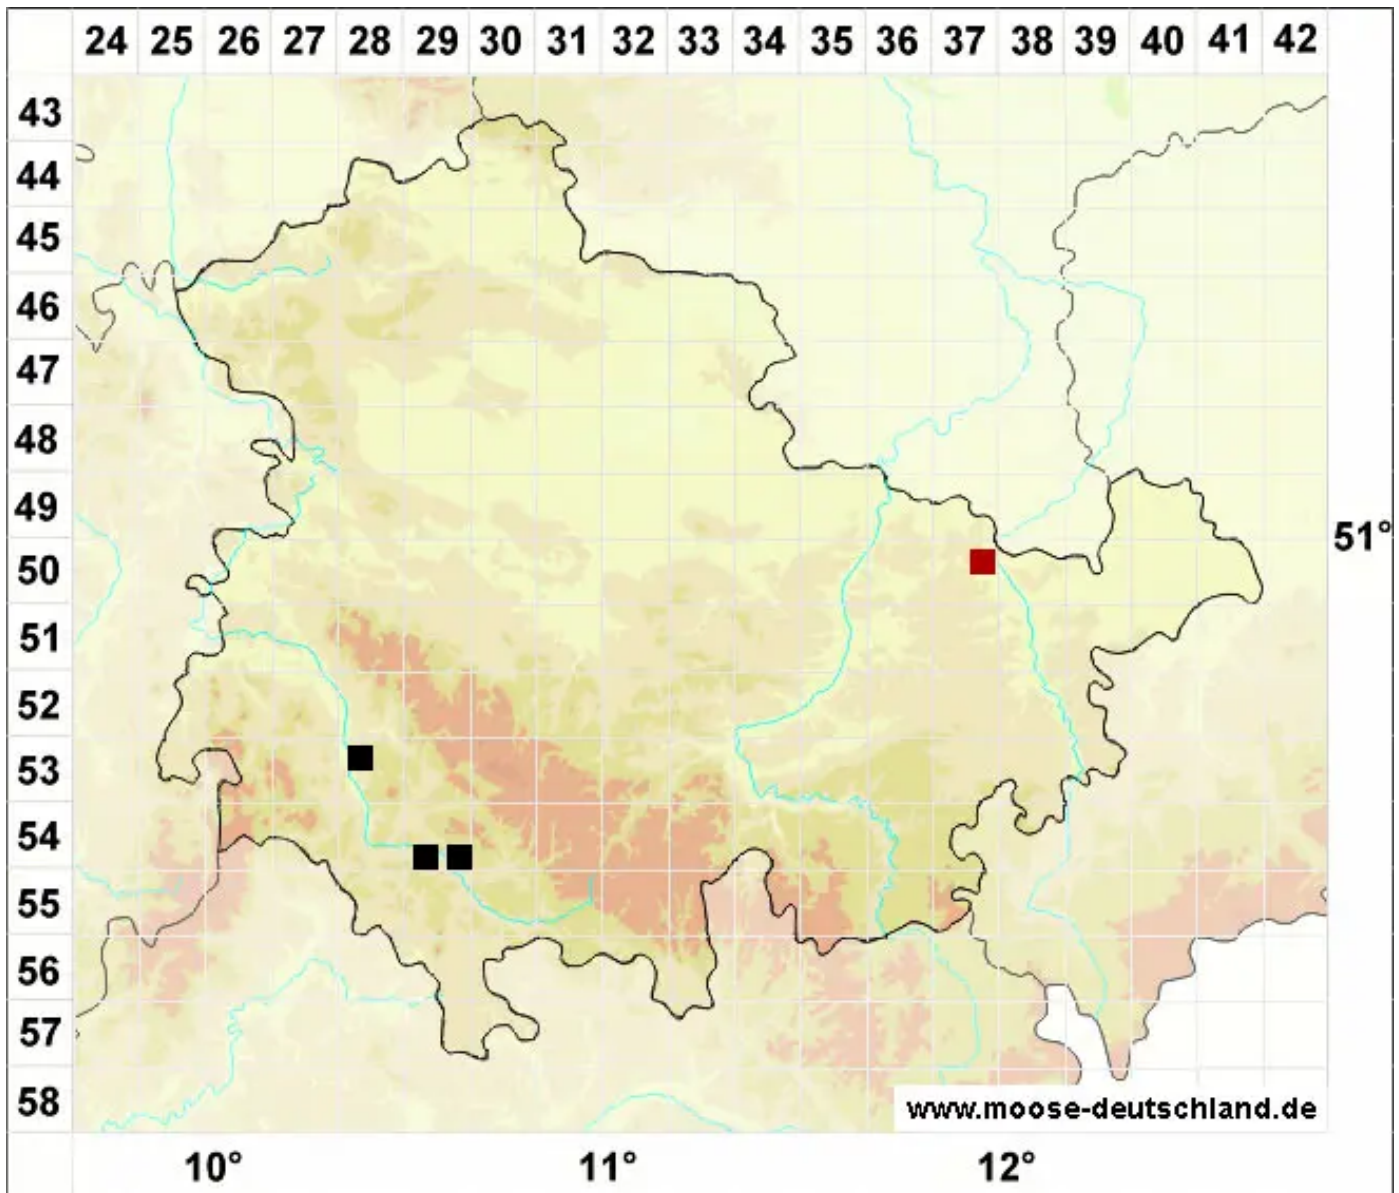

Fissidens rufulus Bruch & Schimp.

Rötliches Spaltzahnmoos, Schlankes Spaltzahnmoos

Legende:

Symbole:

Ausgefülltes Symbol:
Zeitraum von 1980 bis heute (Aktuelle Angabe)

Leeres Symbol:
Zeitraum vor 1980 (Altangabe)

Quadrat: Herbarbeleg