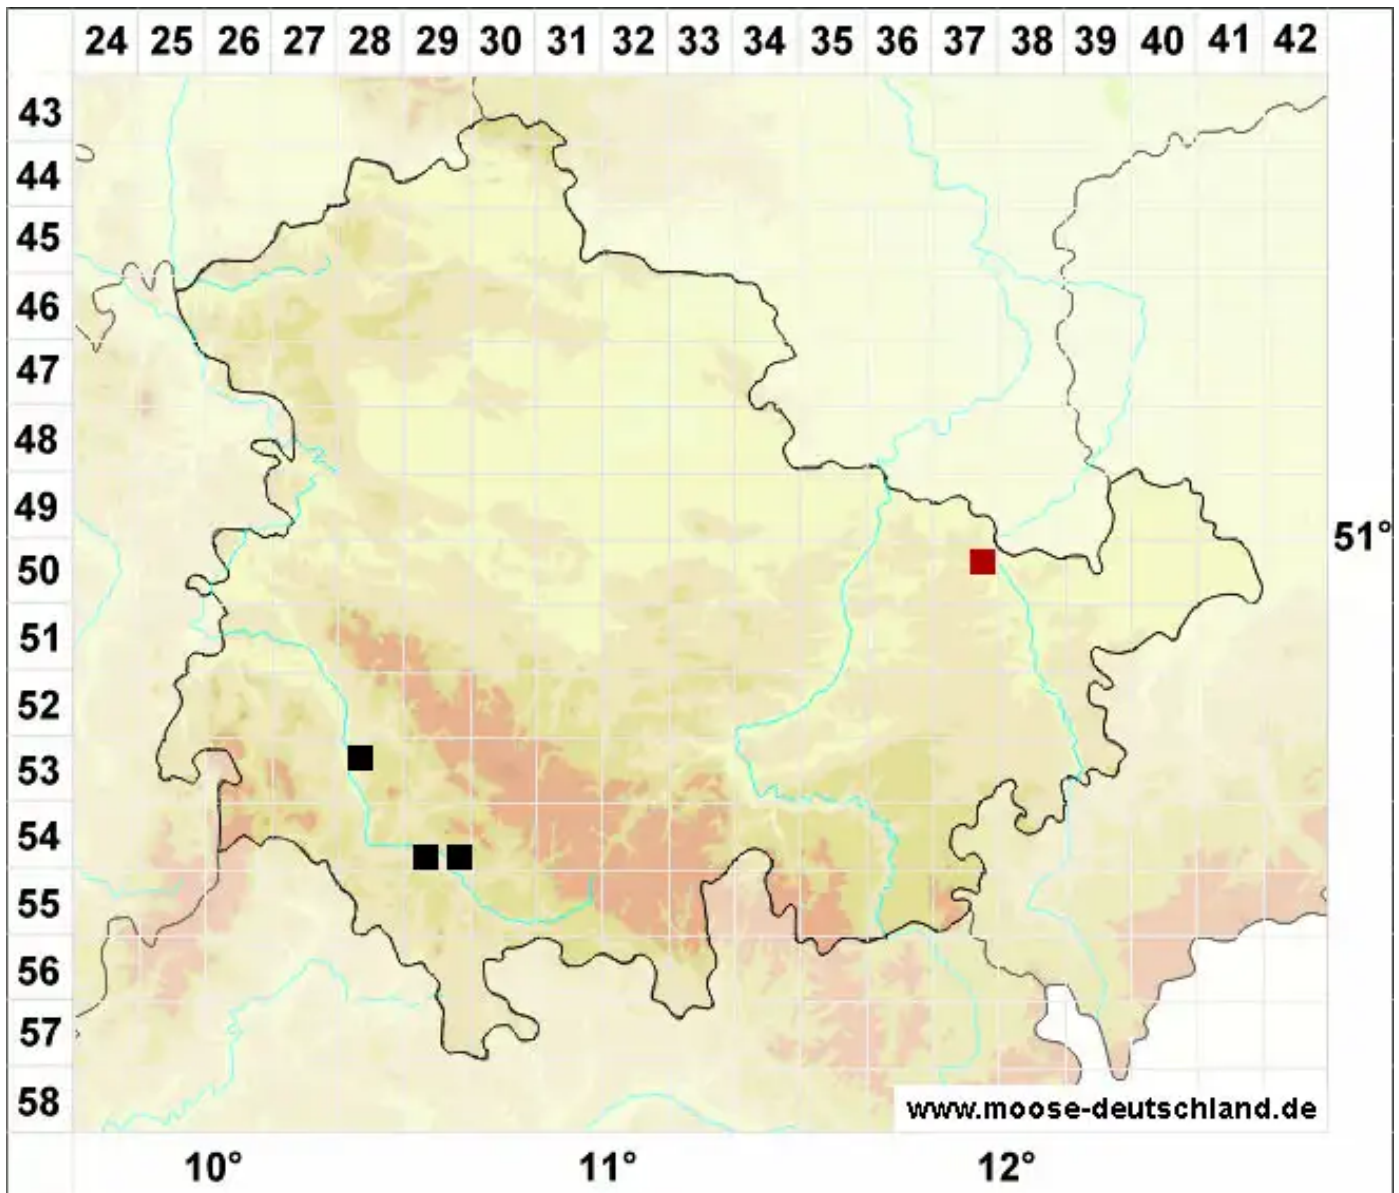

Fissidens rufulus Bruch & Schimp.

Rötliches Spaltzahnmoos, Schlankes Spaltzahnmoos

Legende:

Symbole:

Ausgefülltes Symbol:
Zeitraum von 1980 bis heute (Aktuelle Angabe)

Leeres Symbol:
Zeitraum vor 1980 (Altangabe)

Quadrat: Herbarbeleg