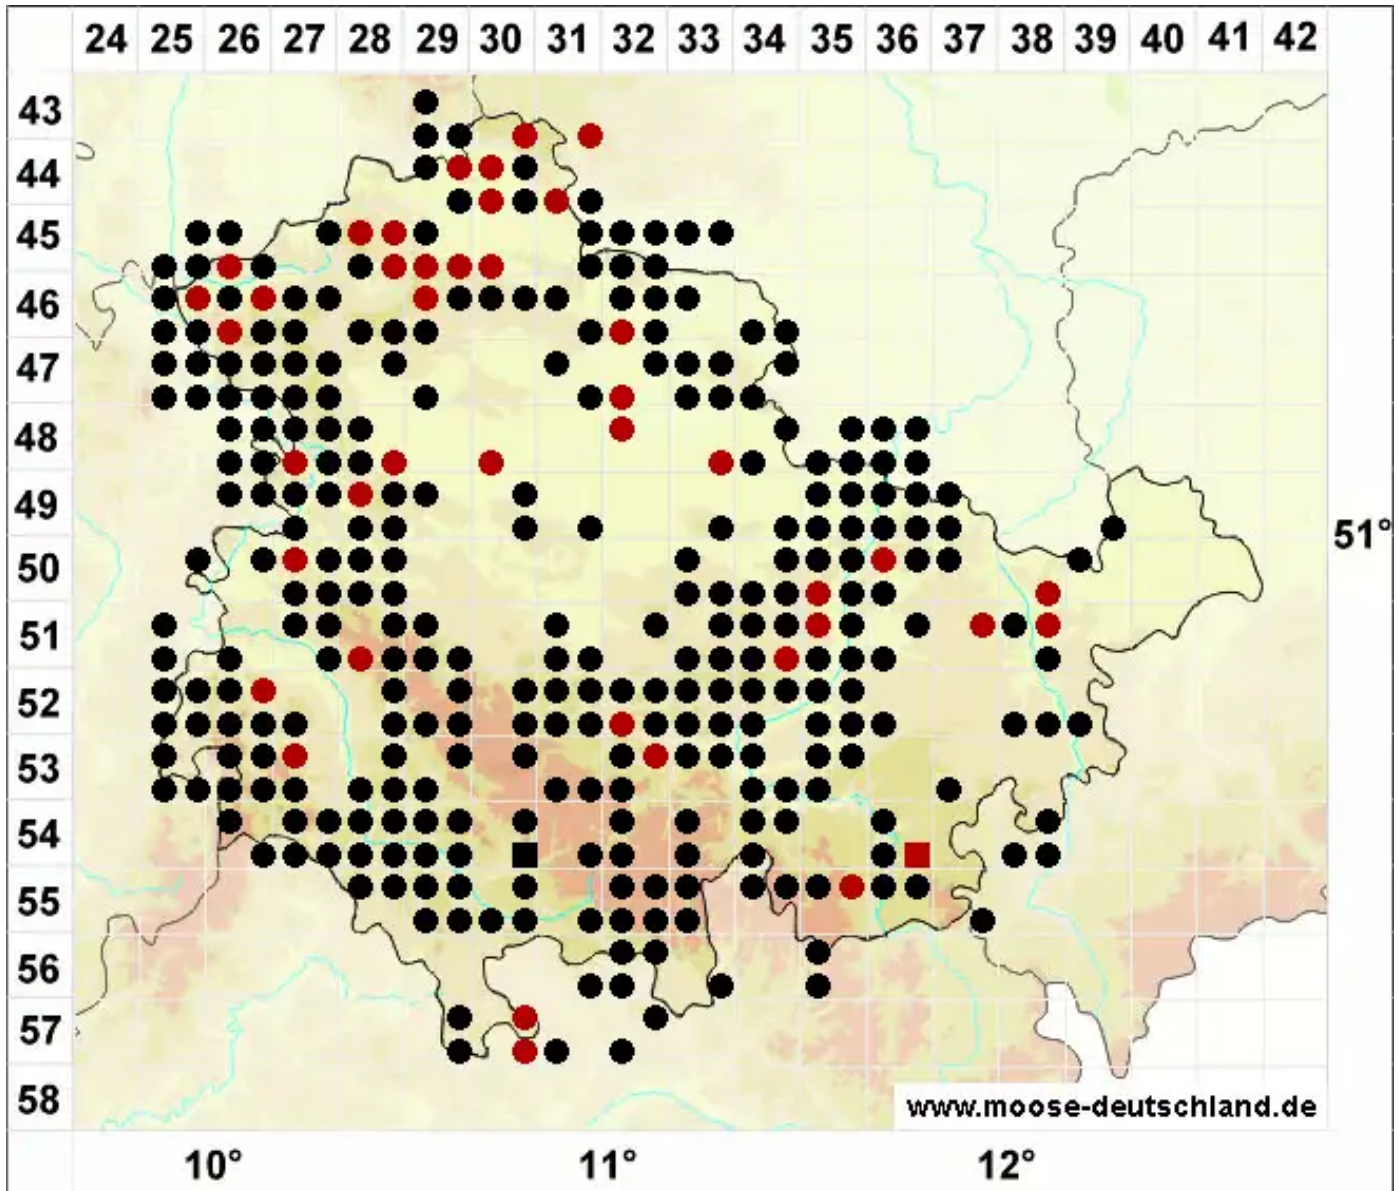

Fissidens dubius P.Beauv.

Kamm-Spaltzahnmoos

Legende:

- Symbole:**
- Ausgefülltes Symbol:
Zeitraum von 1980 bis heute (Aktuelle Angabe)
 - Leeres Symbol:
Zeitraum vor 1980 (Altangabe)
 - Quadrat: Herbarbeleg