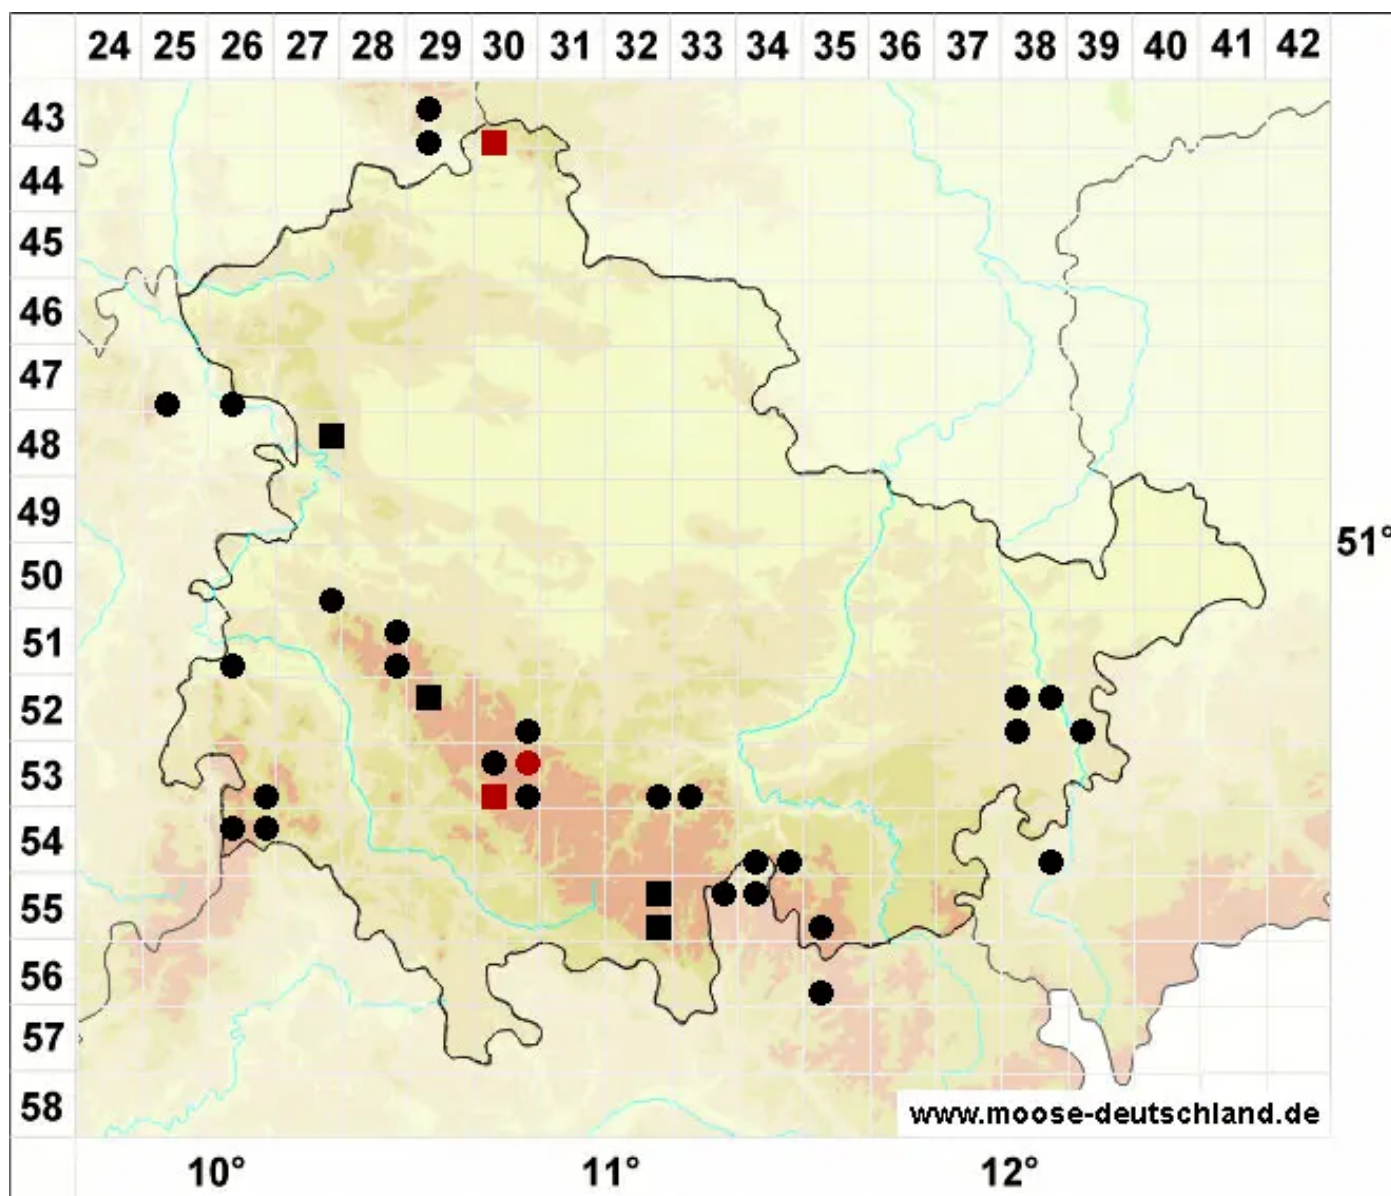

# Cynodontium strumiferum (Hedw.) Lindb.

Kropfiges Hundszahnmoos

Legende:

**Symbole:**

Ausgefülltes Symbol:  
Zeitraum von 1980 bis heute (Aktuelle Angabe)

Leeres Symbol:  
Zeitraum vor 1980 (Altangabe)

Quadrat: Herbarbeleg