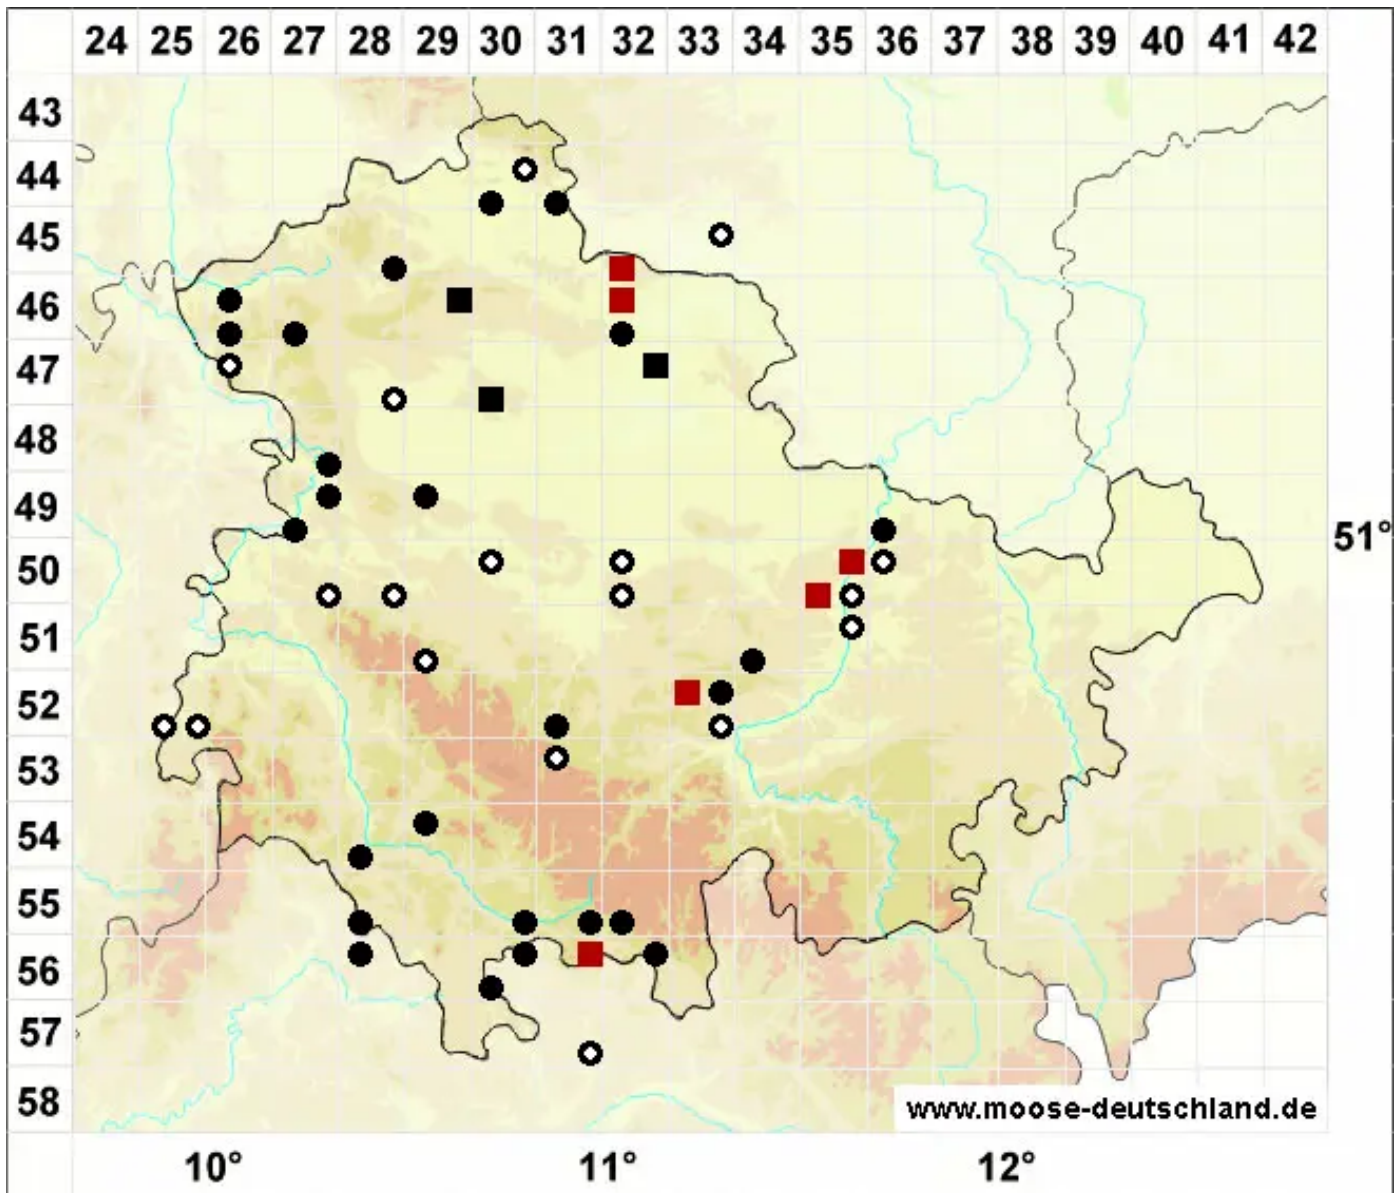

Fissidens viridulus var. incurvus (Starke ex Röhl.) Waldh.

Gekrümmtes Zartgrünes Spaltzahnmoos

Legende:

- Symbole:**
- Ausgefülltes Symbol:
Zeitraum von 1980 bis heute (Aktuelle Angabe)
 - Leeres Symbol:
Zeitraum vor 1980 (Altangabe)
 - Quadrat: Herbarbeleg