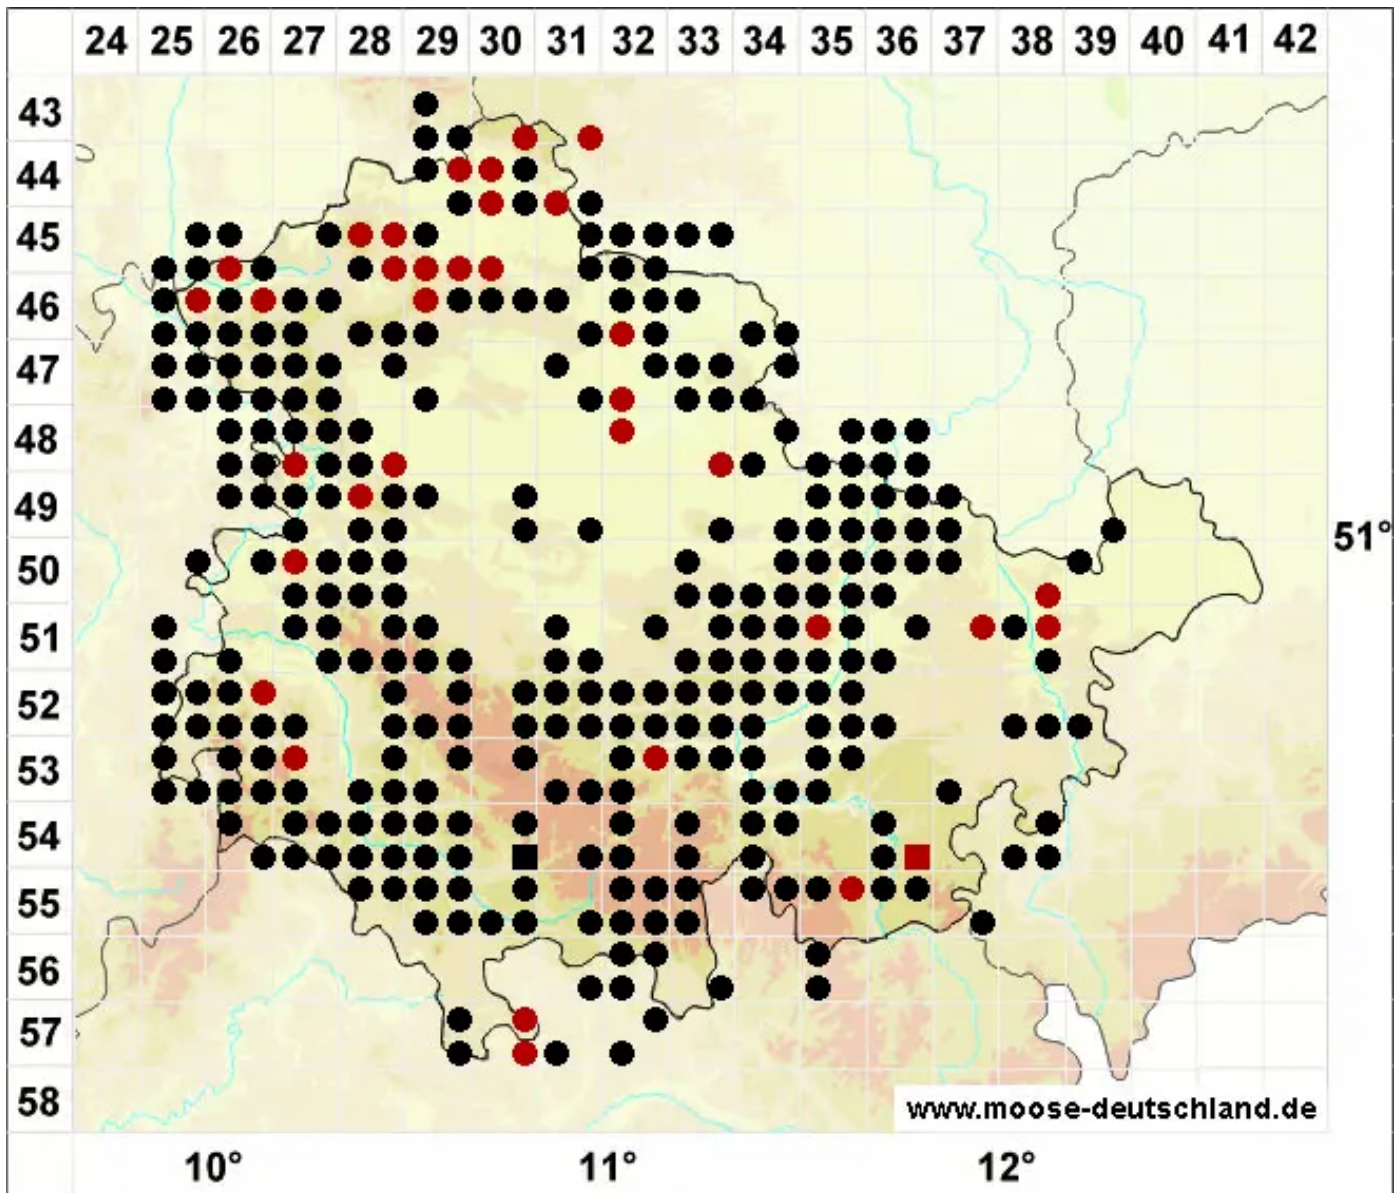

Fissidens dubius P.Beauv.

Kamm-Spaltzahnmoos

Legende:

- Symbole:**
- Ausgefülltes Symbol:
Zeitraum von 1980 bis heute (Aktuelle Angabe)
 - Leeres Symbol:
Zeitraum vor 1980 (Altangabe)
 - Quadrat: Herbarbeleg