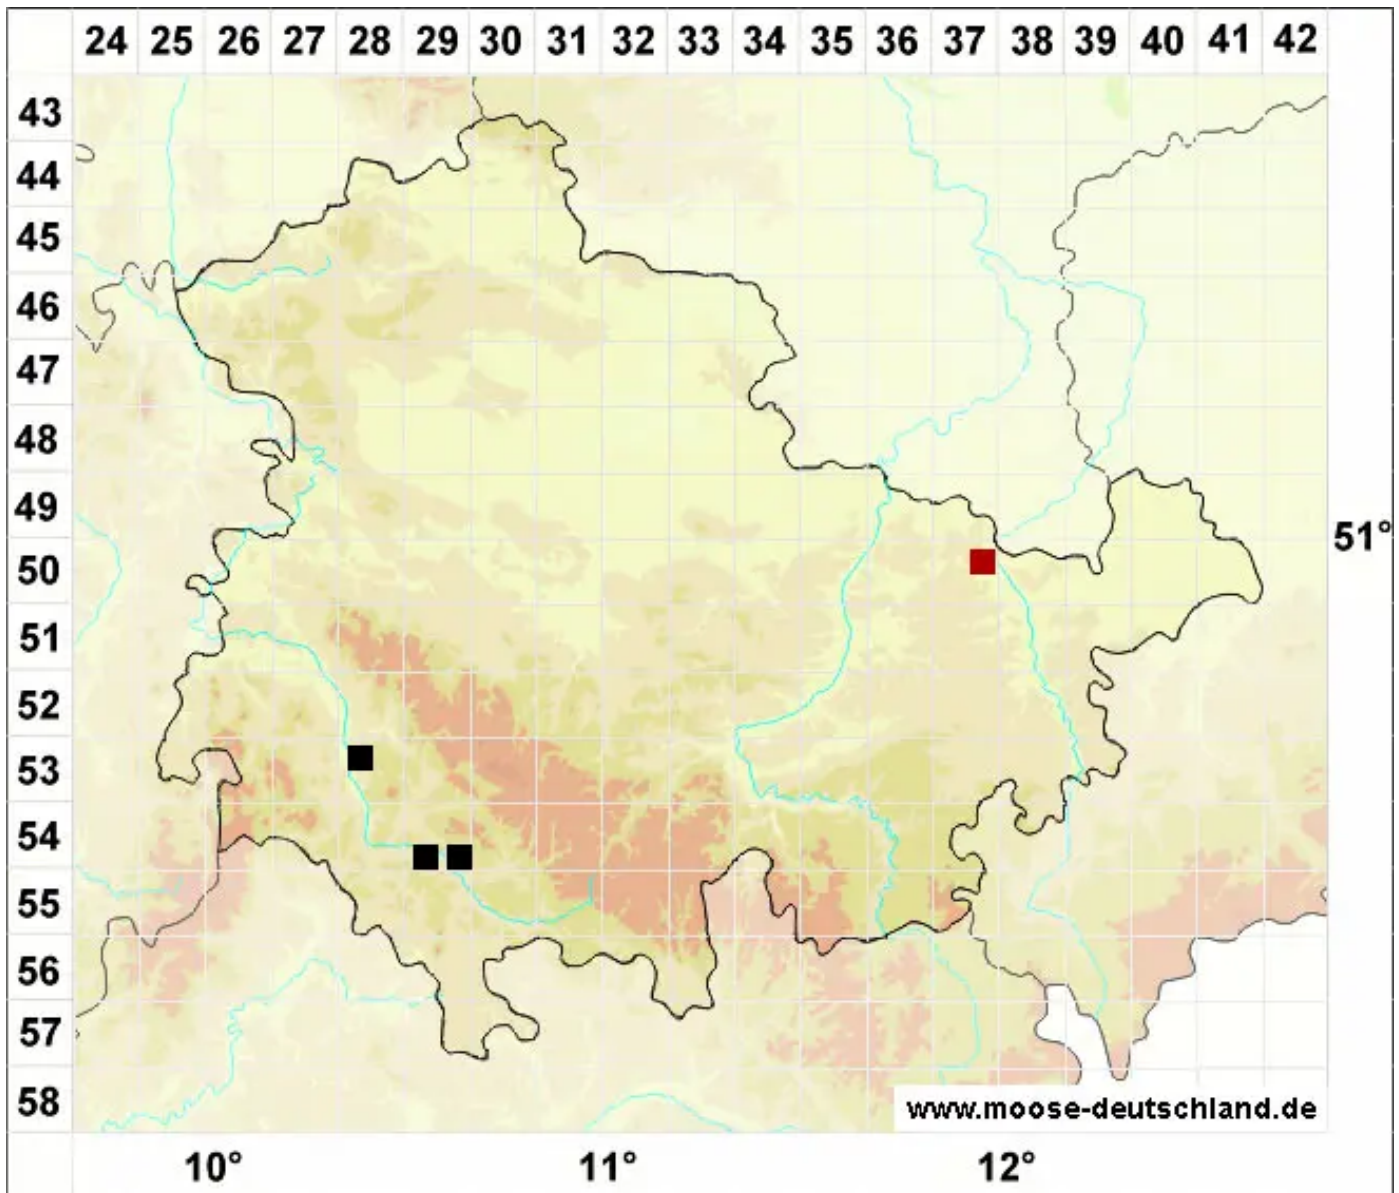

Fissidens rufulus Bruch & Schimp.

Rötliches Spaltzahnmoos, Schlankes Spaltzahnmoos

Legende:

Symbole:
Ausgefülltes Symbol:
Zeitraum von 1980 bis heute (Aktuelle Angabe)
Leeres Symbol:
Zeitraum vor 1980 (Altangabe)
Quadrat: Herbarbeleg