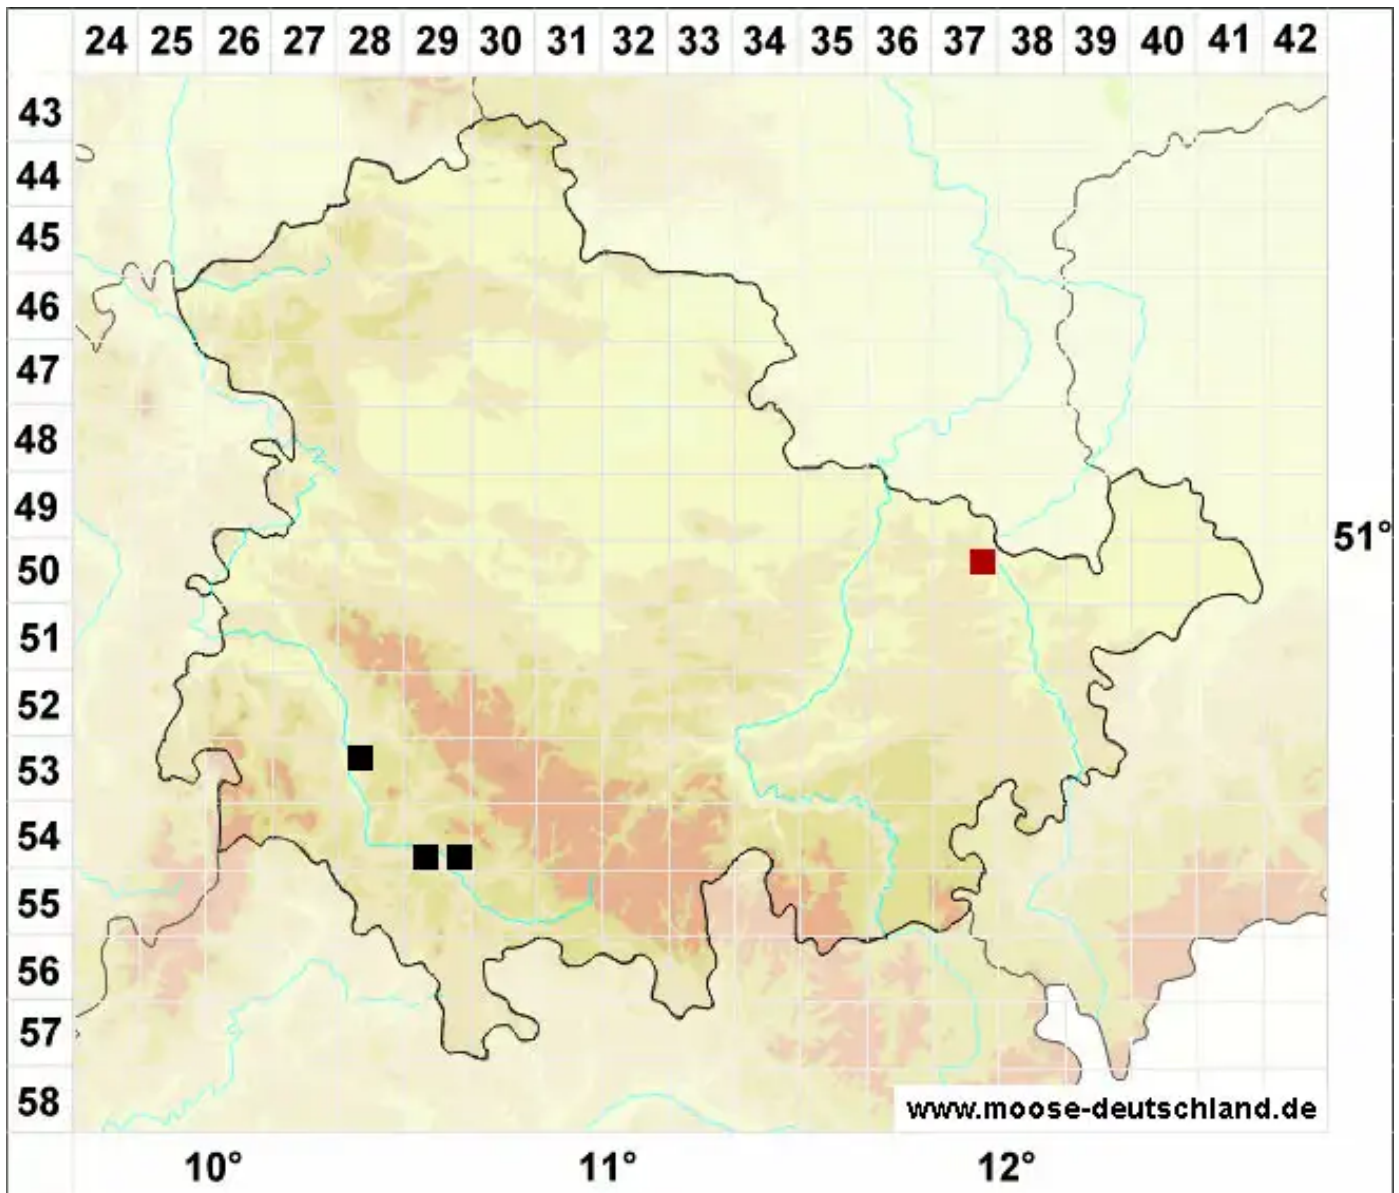

Fissidens rufulus Bruch & Schimp.

Rötliches Spaltzahnmoos, Schlankes Spaltzahnmoos

Legende:

Symbole:
Ausgefülltes Symbol:
Zeitraum von 1980 bis heute (Aktuelle Angabe)
Leeres Symbol:
Zeitraum vor 1980 (Altangabe)
Quadrat: Herbarbeleg