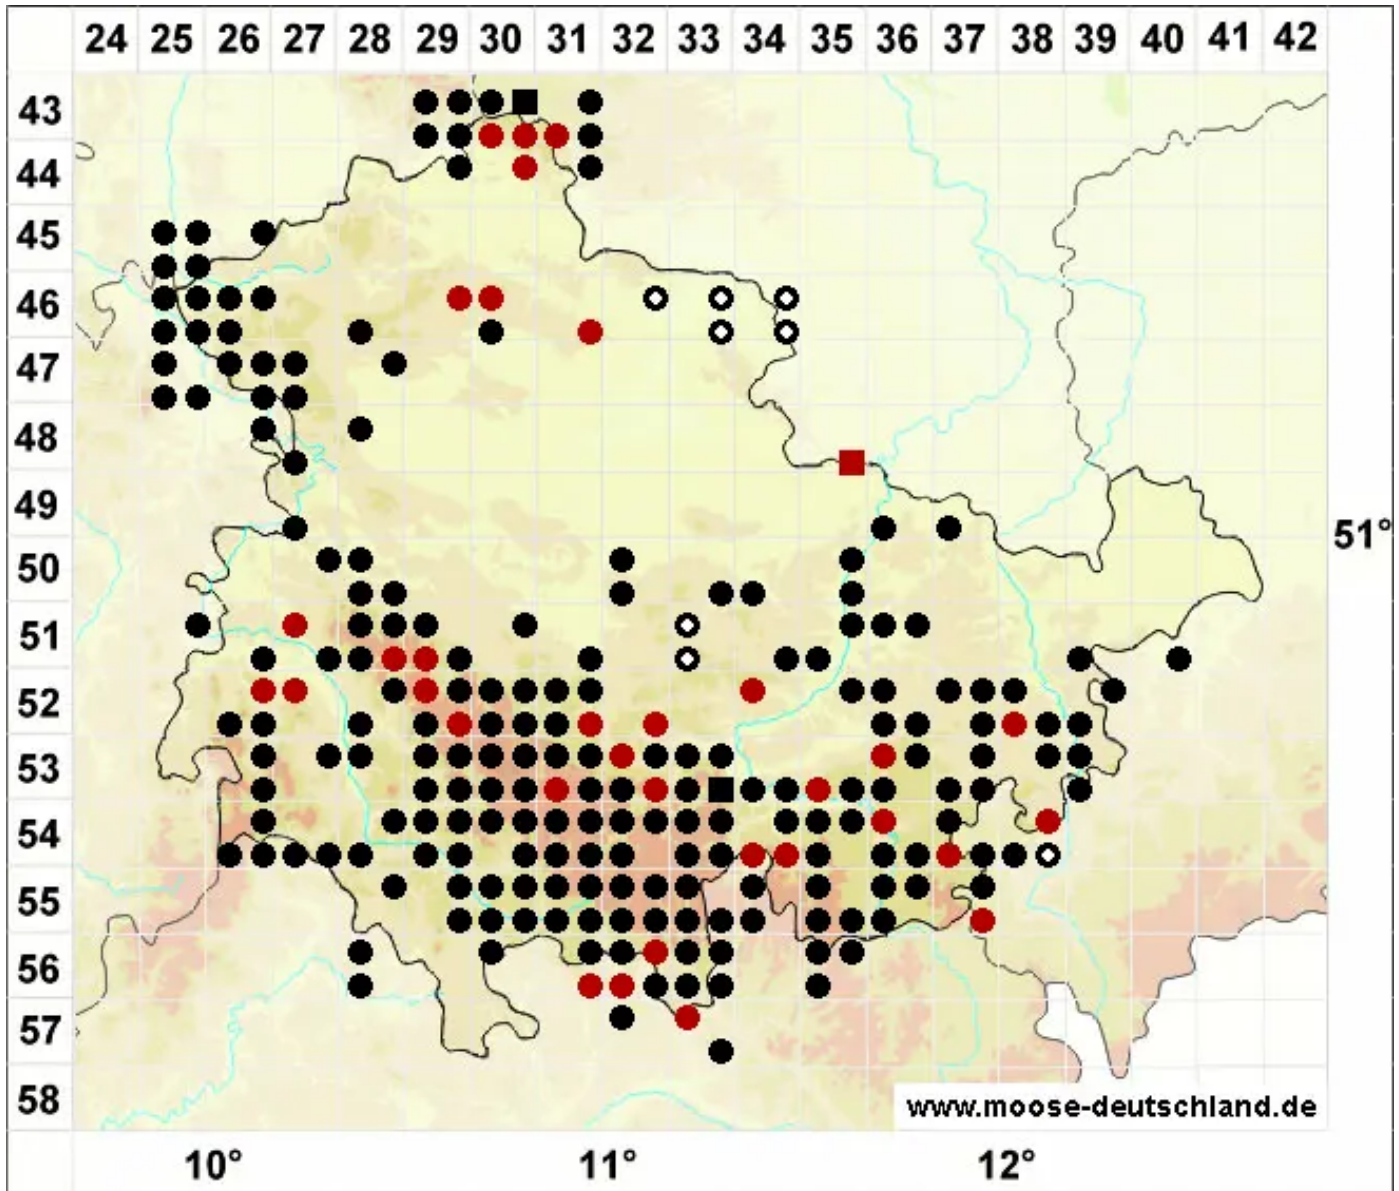

Fontinalis antipyretica Hedw.

Gemeines Brunnenmoos

Legende:

- Symbole:**
- Ausgefülltes Symbol:
Zeitraum von 1980 bis heute (Aktuelle Angabe)
 - Leeres Symbol:
Zeitraum vor 1980 (Altangabe)
 - Quadrat: Herbarbeleg