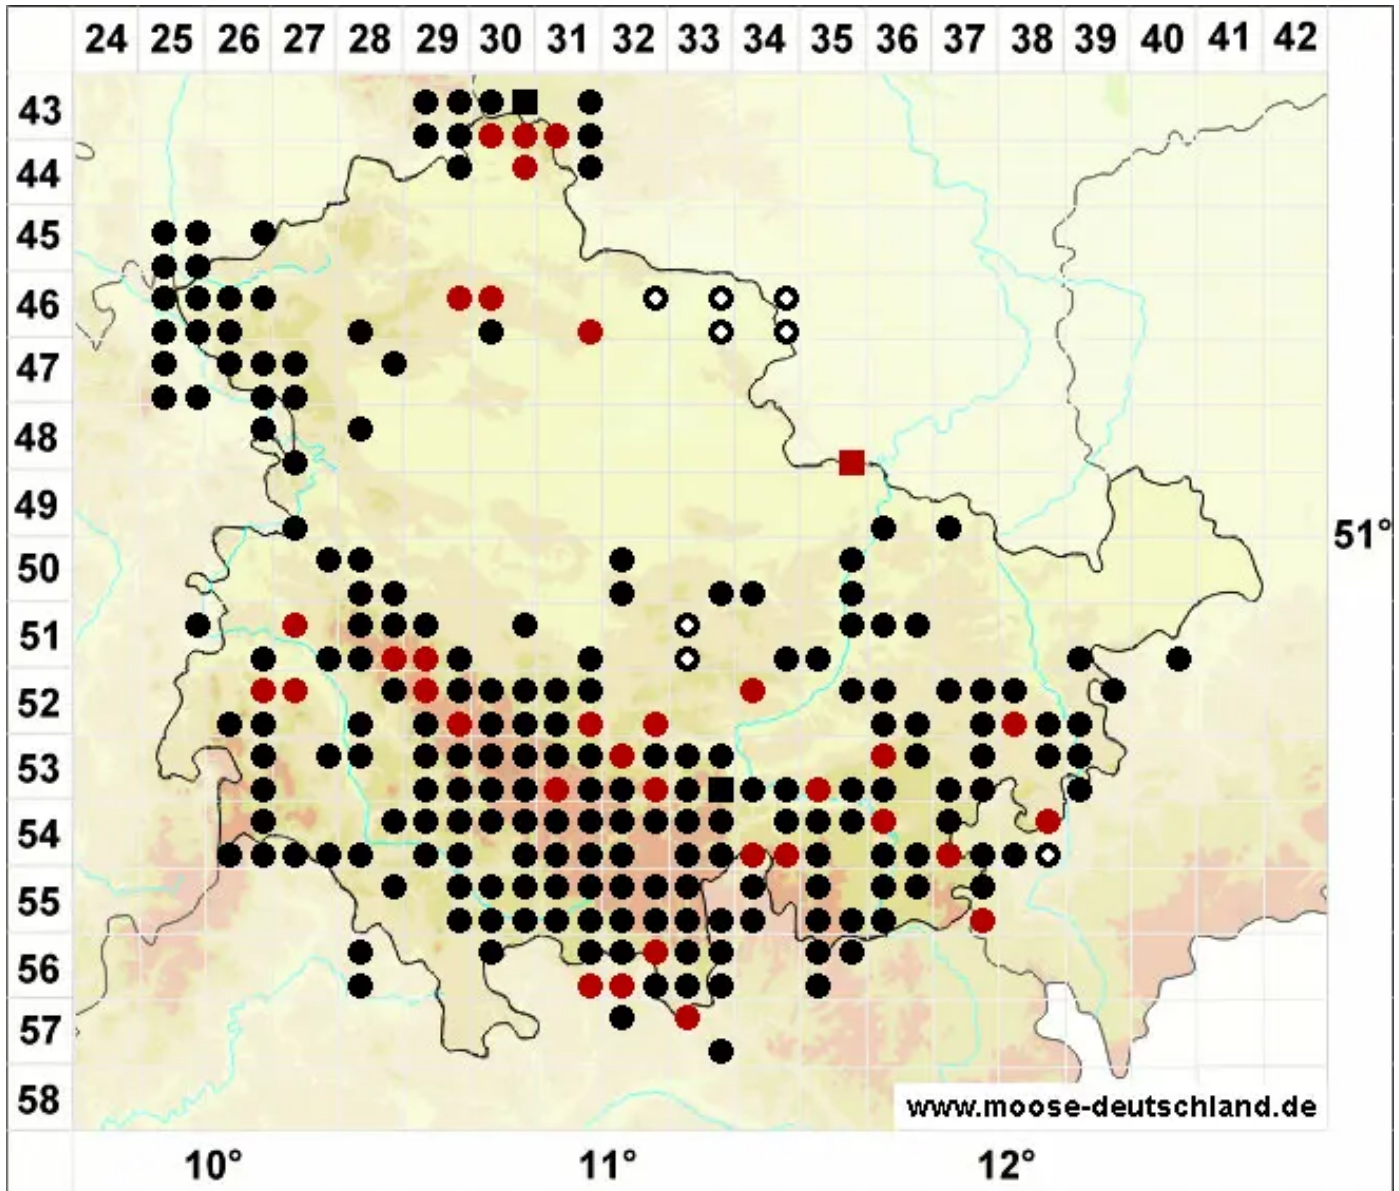

# Fontinalis antipyretica Hedw.

Gemeines Brunnenmoos

Legende:

- Symbole:**
- Ausgefülltes Symbol:  
Zeitraum von 1980 bis heute (Aktuelle Angabe)
  - Leeres Symbol:  
Zeitraum vor 1980 (Altangabe)
  - Quadrat: Herbarbeleg