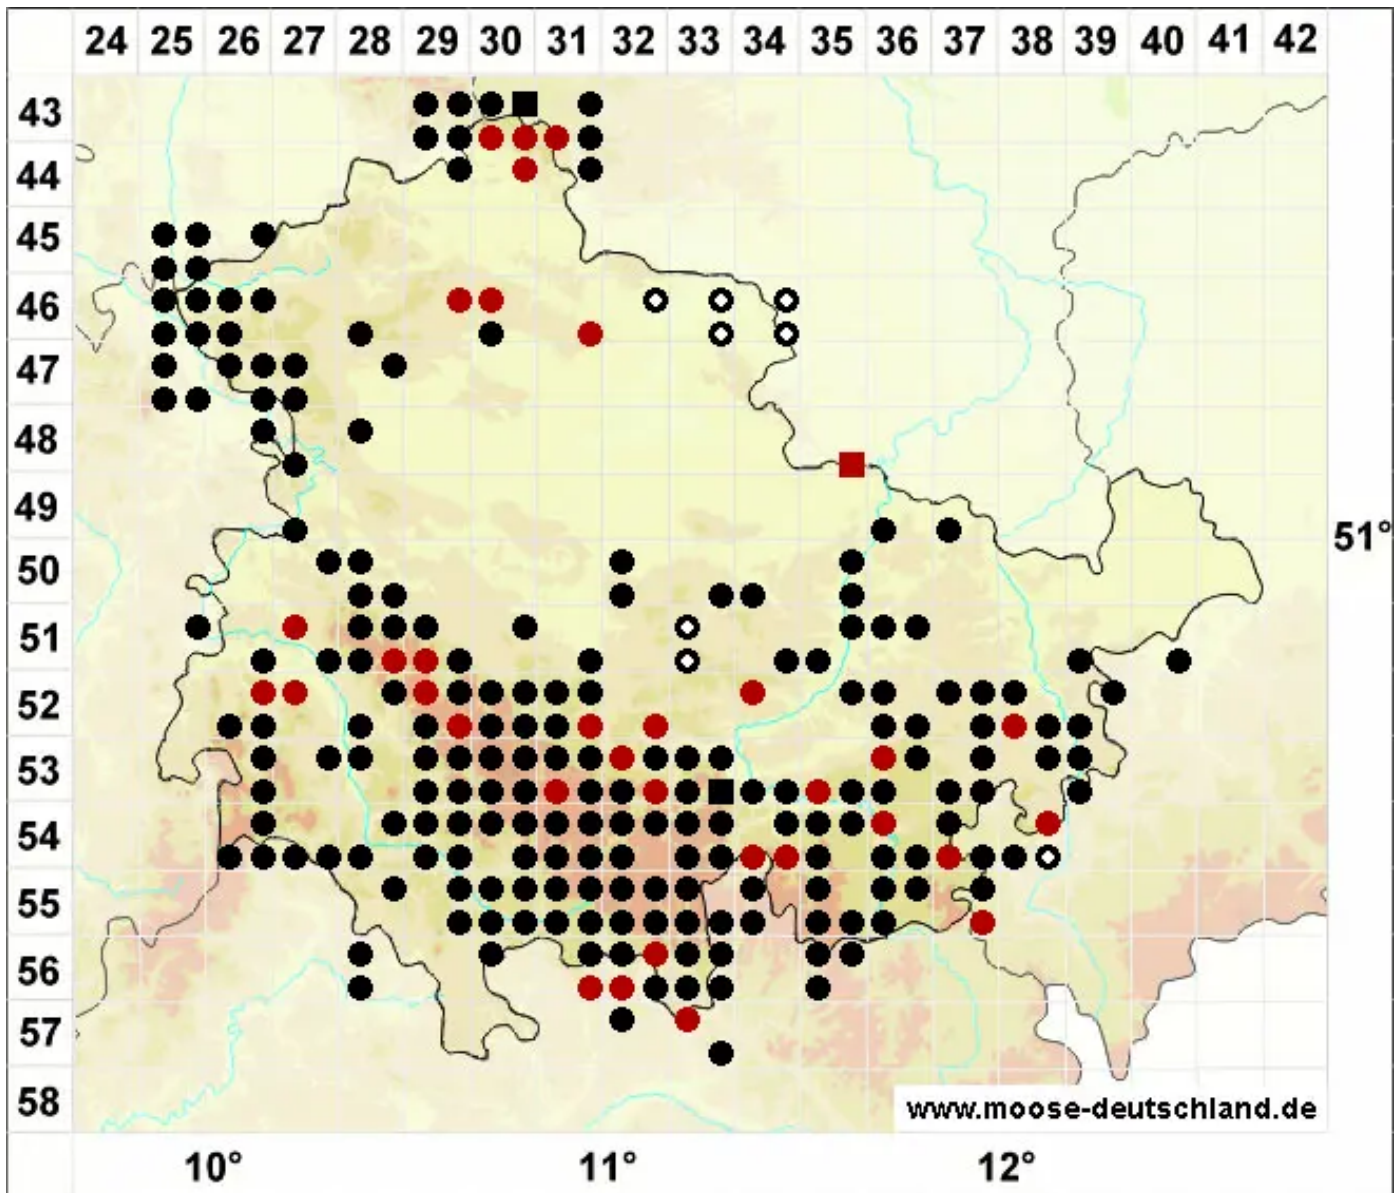

Fontinalis antipyretica Hedw.

Gemeines Brunnenmoos

Legende:

- Symbole:**
- Ausgefülltes Symbol:
Zeitraum von 1980 bis heute (Aktuelle Angabe)
 - Leeres Symbol:
Zeitraum vor 1980 (Altangabe)
 - Quadrat: Herbarbeleg