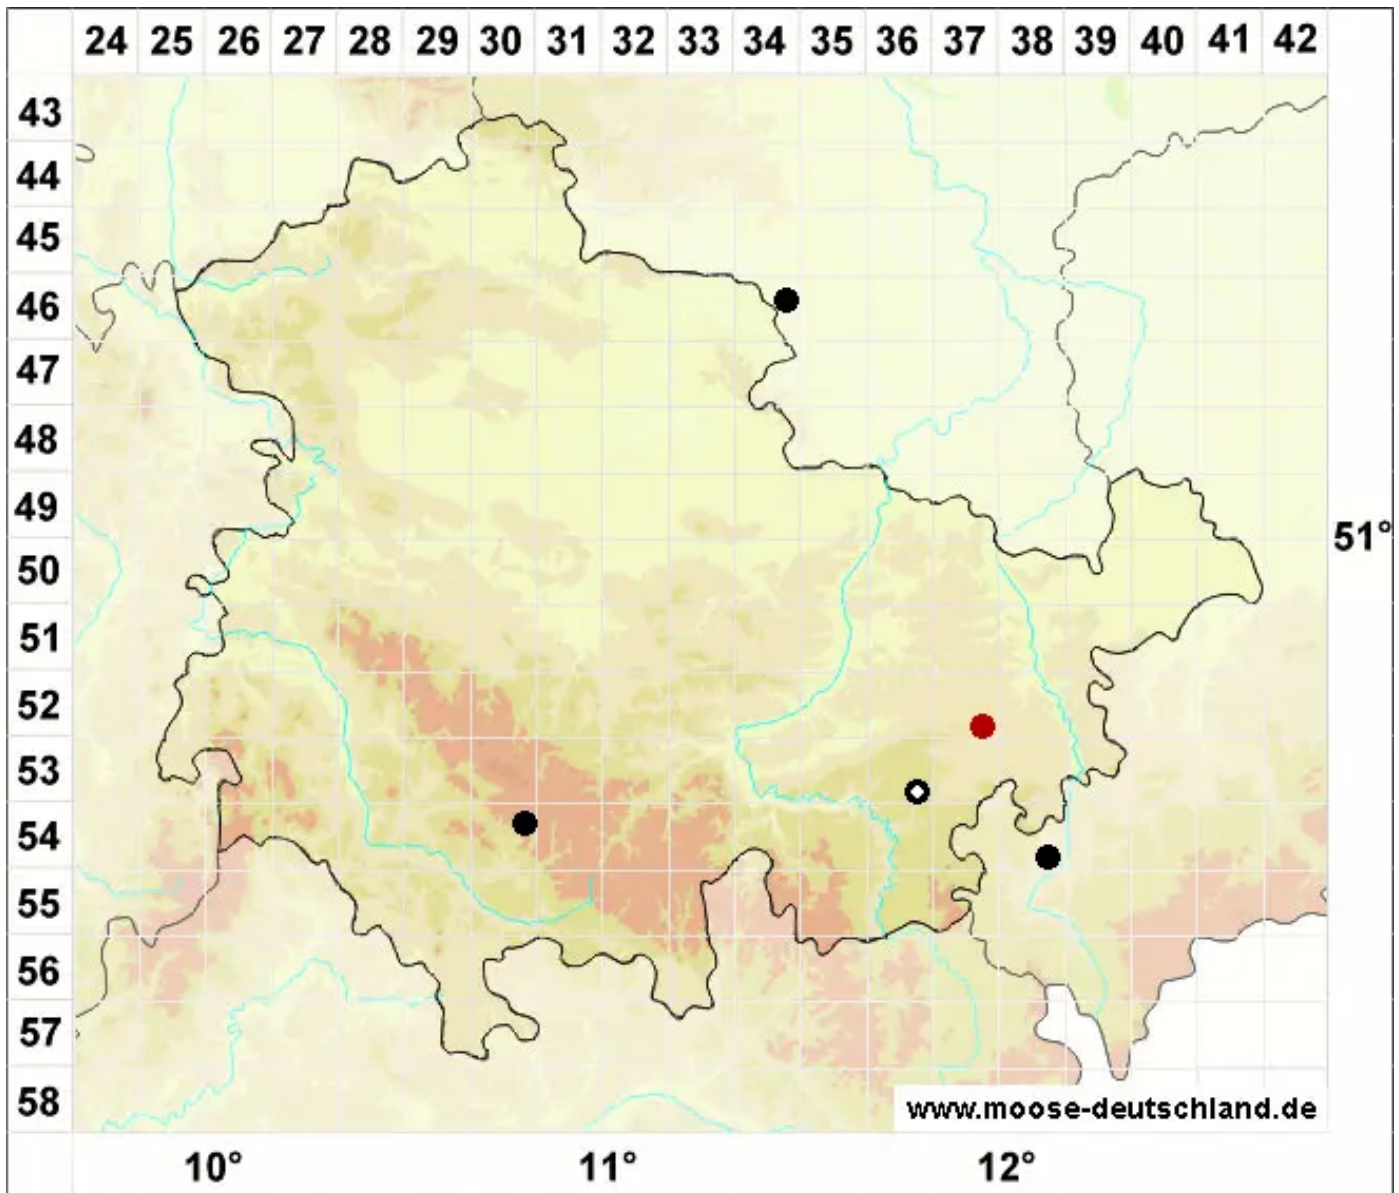

Fossombronia foveolata Lindb.

Moor-Zipfelmoos

Legende:

Symbole:

Ausgefülltes Symbol:
Zeitraum von 1980 bis heute (Aktuelle Angabe)

Leeres Symbol:
Zeitraum vor 1980 (Altangabe)

Quadrat: Herbarbeleg