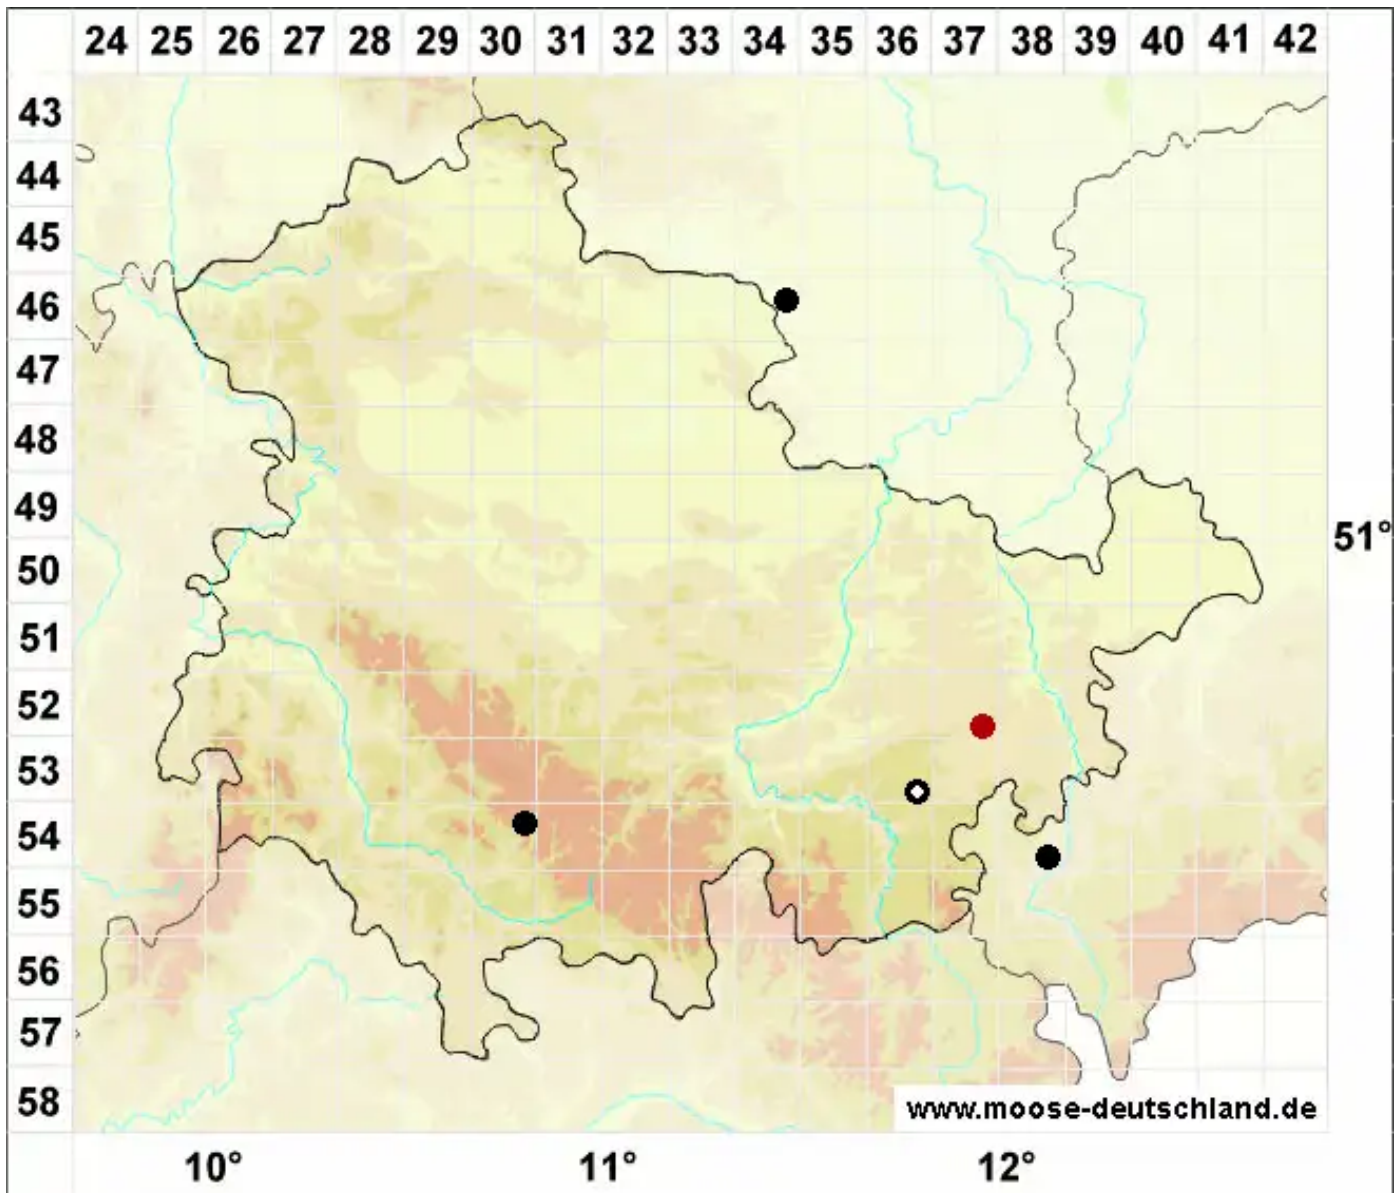

Fossombronia foveolata Lindb.

Moor-Zipfelmoos

Legende:

- Symbole:**
- Ausgefülltes Symbol:
Zeitraum von 1980 bis heute (Aktuelle Angabe)
 - Leeres Symbol:
Zeitraum vor 1980 (Altangabe)
 - Quadrat: Herbarbeleg