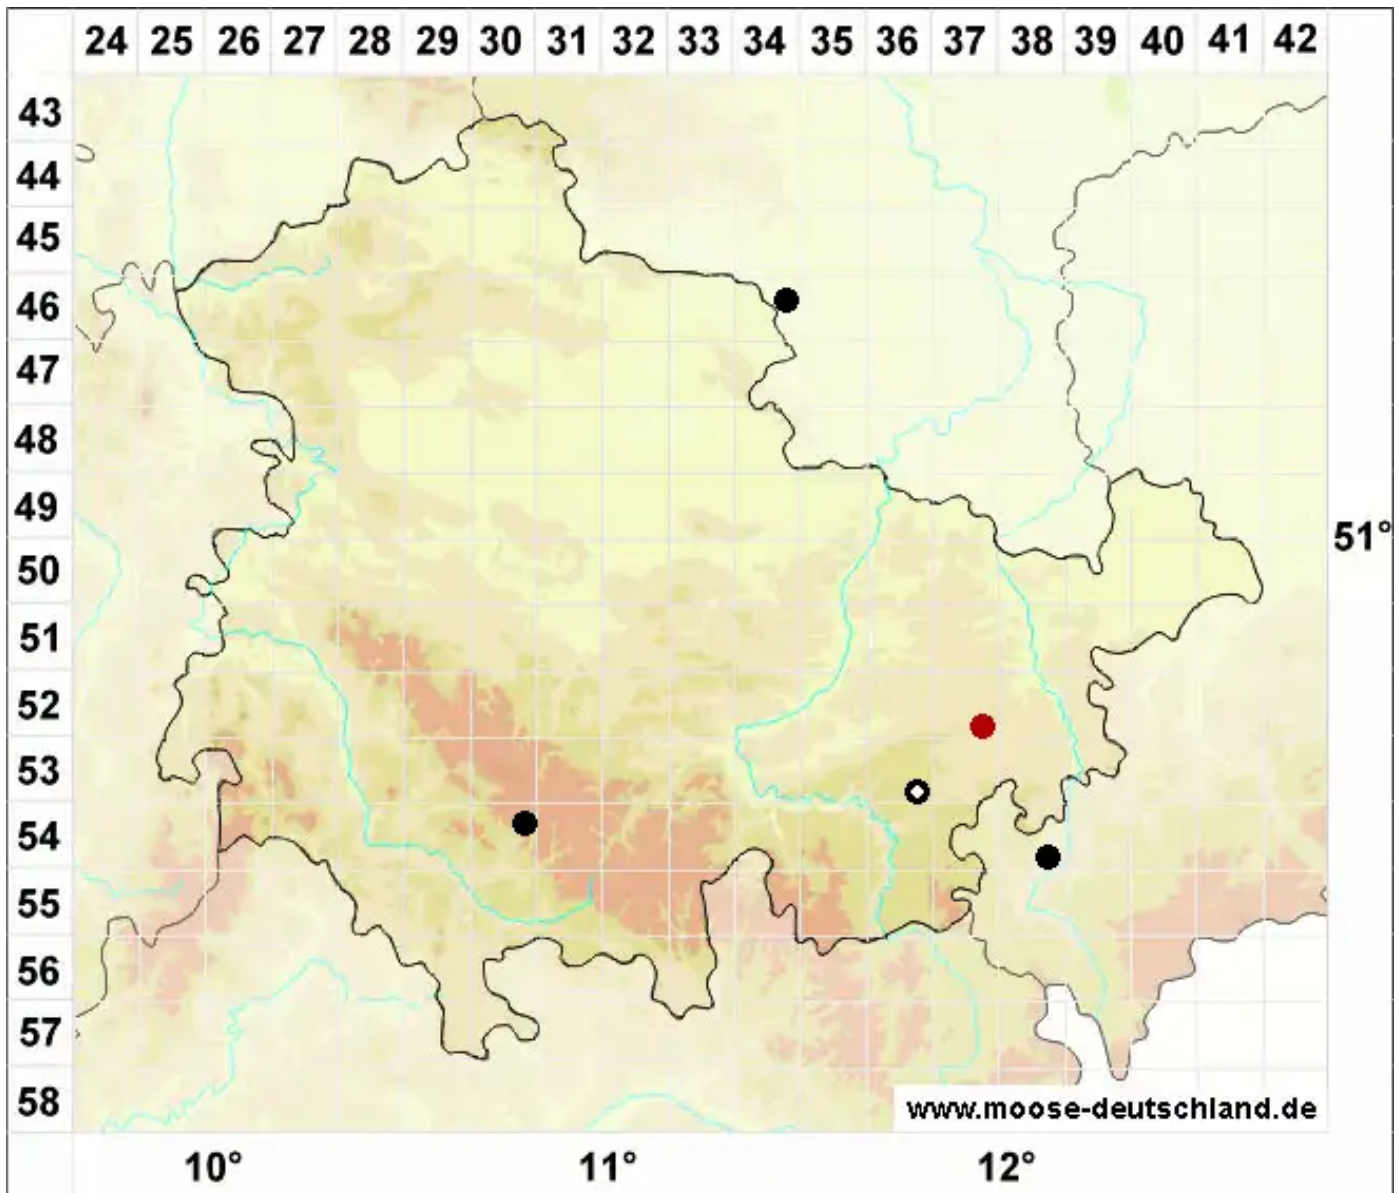

Fossombronia foveolata Lindb.

Moor-Zipfelmoos

Legende:

Symbole:

Ausgefülltes Symbol:
Zeitraum von 1980 bis heute (Aktuelle Angabe)

Leeres Symbol:
Zeitraum vor 1980 (Altangabe)

Quadrat: Herbarbeleg