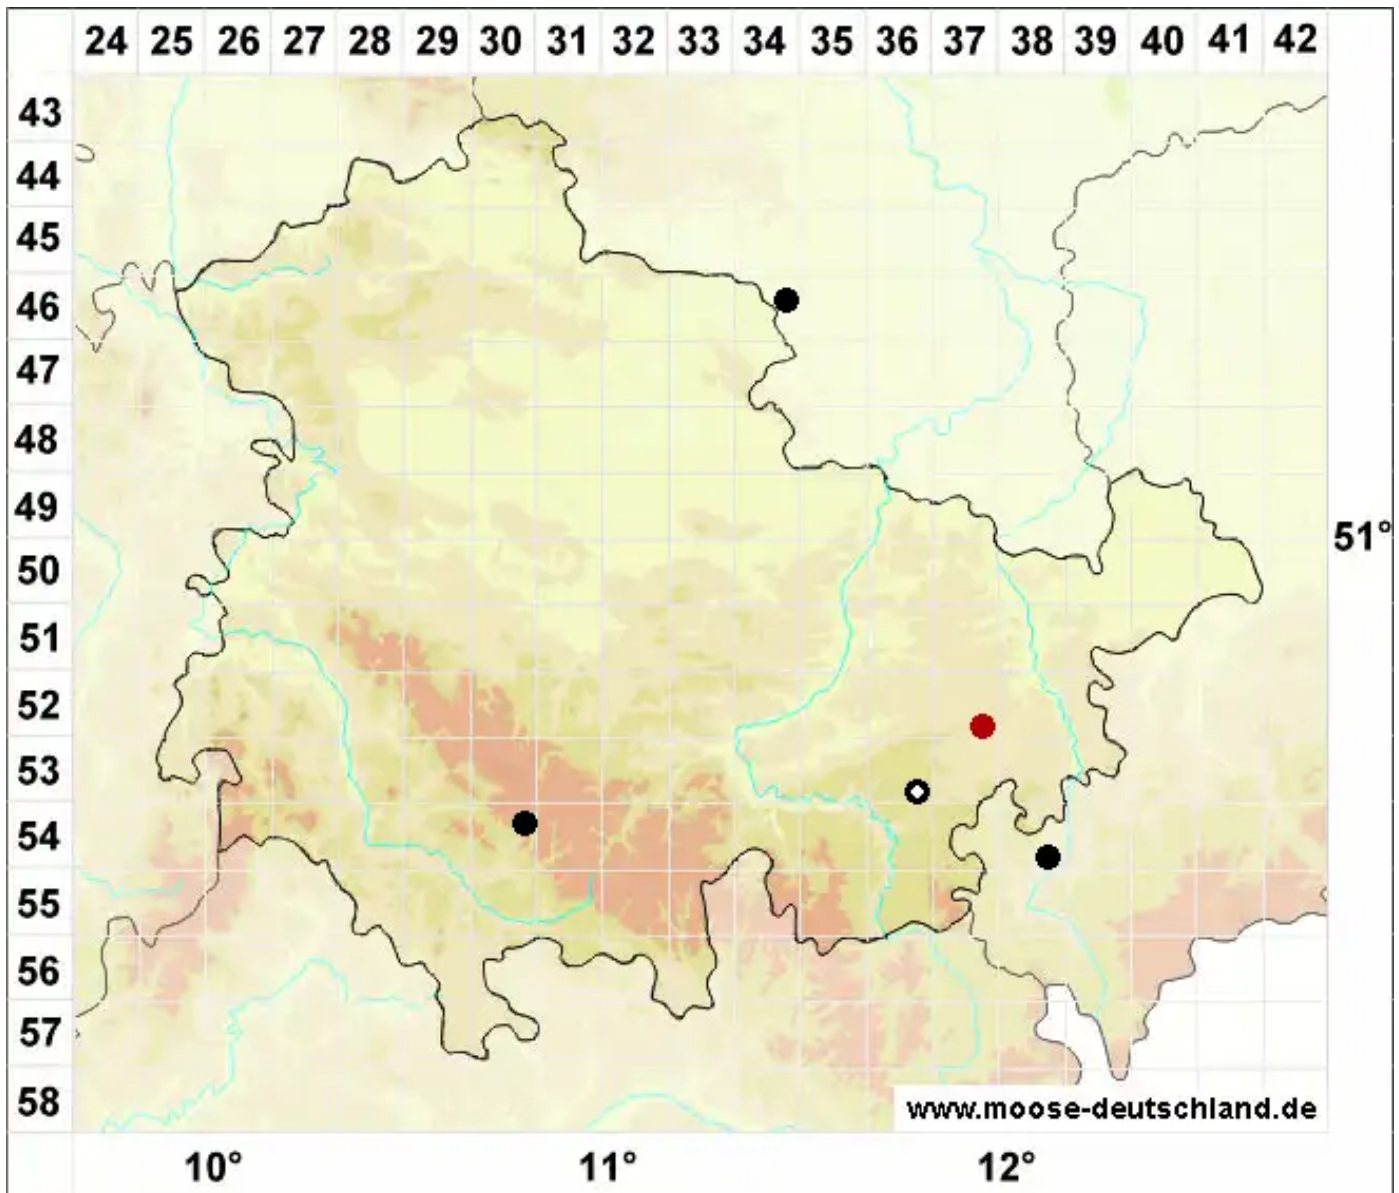

# Fossombronia foveolata Lindb.

Moor-Zipfelmoos

Legende:

- Symbole:**
- Ausgefülltes Symbol:  
Zeitraum von 1980 bis heute (Aktuelle Angabe)
  - Leeres Symbol:  
Zeitraum vor 1980 (Altangabe)
  - Quadrat: Herbarbeleg