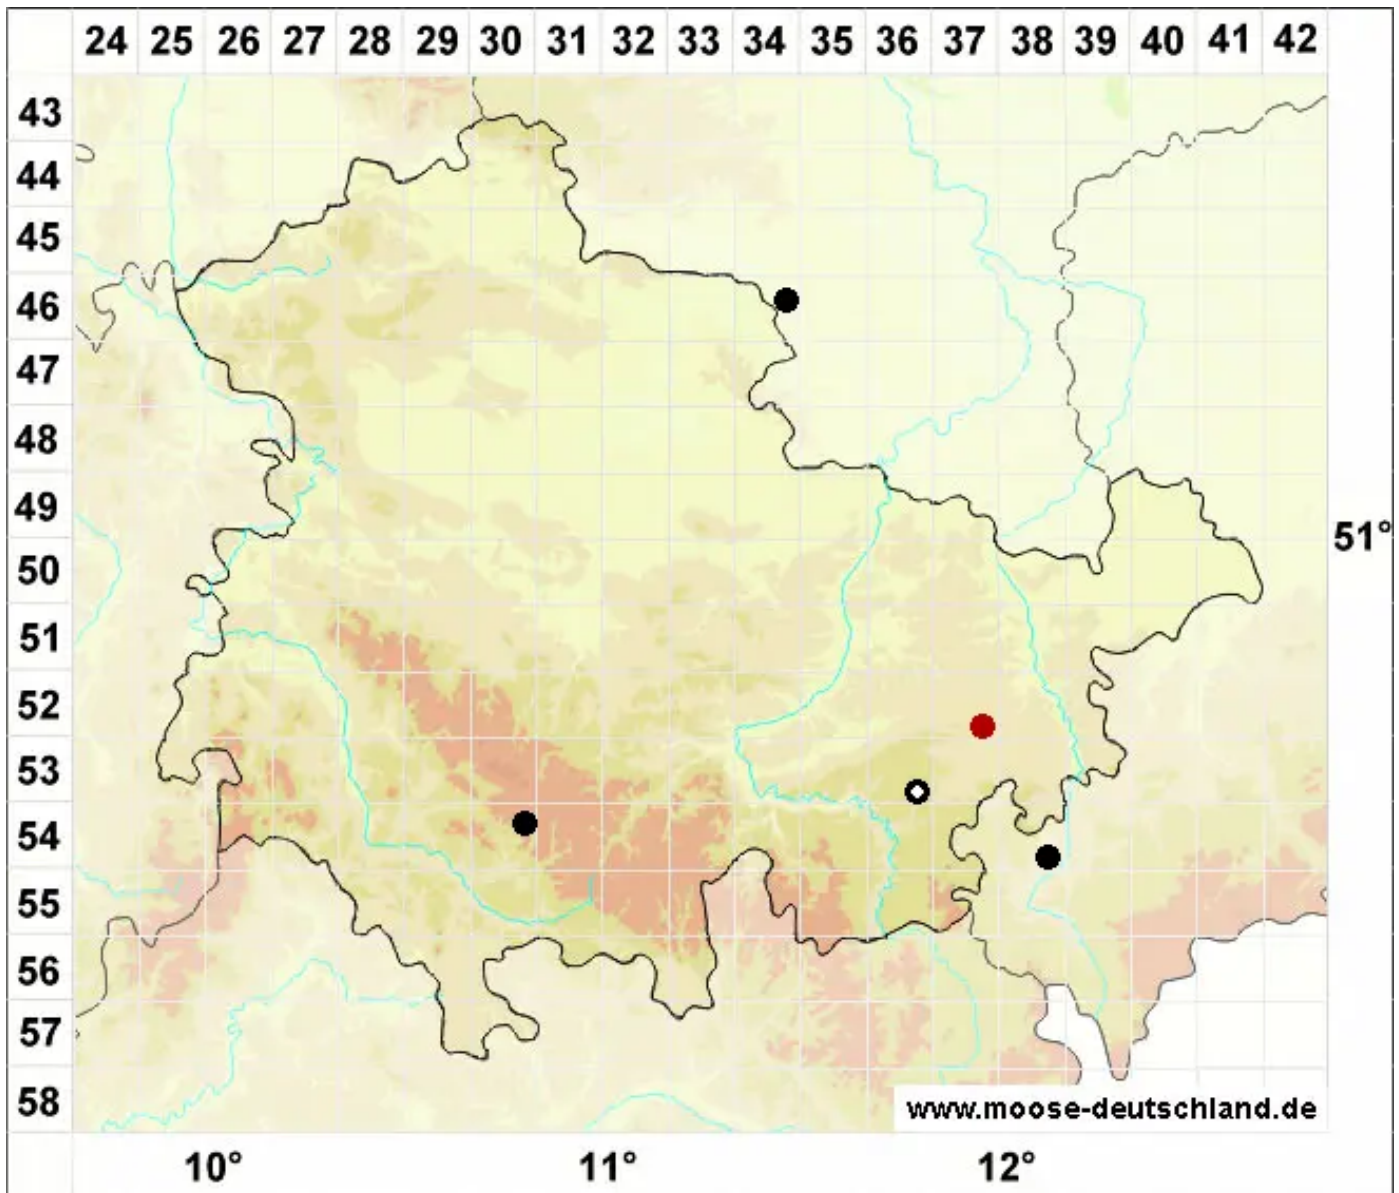

# Fossombronia foveolata Lindb.

Moor-Zipfelmoos

Legende:

**Symbole:**

Ausgefülltes Symbol:  
Zeitraum von 1980 bis heute (Aktuelle Angabe)

Leeres Symbol:  
Zeitraum vor 1980 (Altangabe)

Quadrat: Herbarbeleg