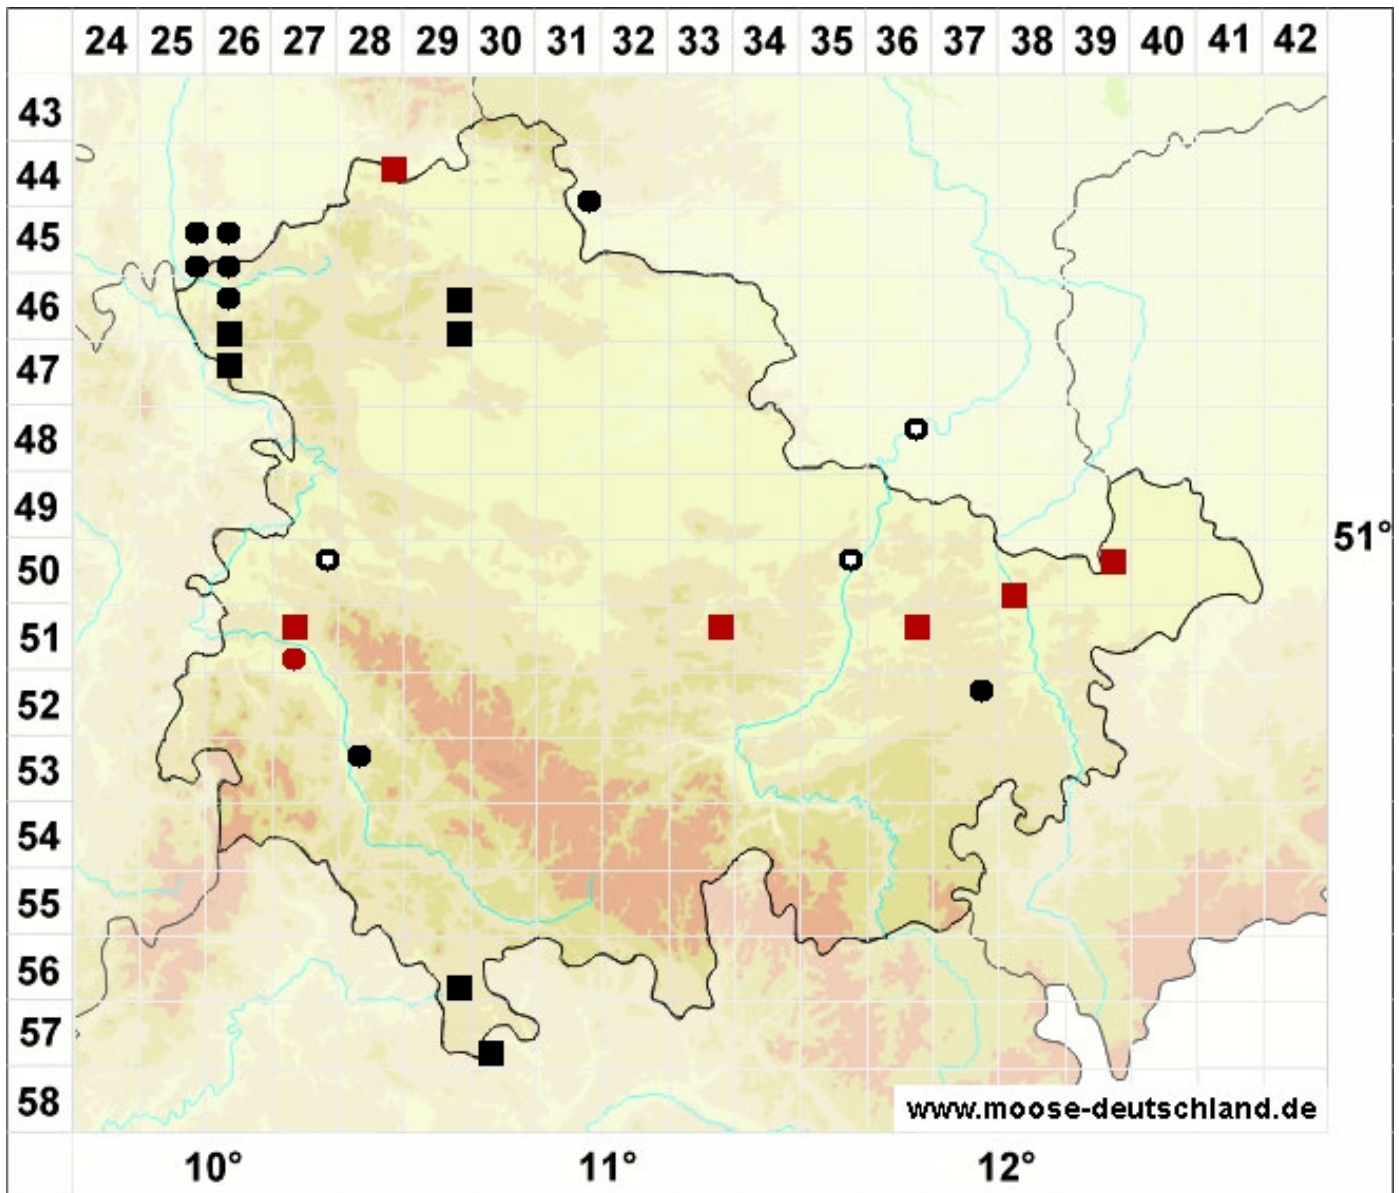

# Fossombronia pusilla (L.) Nees

Zwerg-Zipfelmoos

**Legende:**

**Farben:**

Grün: Neufund für Deutschland oder für ein Bundesland  
 Rot: Neue oder ergänzende Angaben seit dem Erscheinen  
 des Moosatlas (Meinunger & Schröder 2007)  
 Schwarz: Angaben aus dem Moosatlas (Meinunger &  
 Schröder 2007)

**Zusätze:**

Ausgefülltes Symbol:  
 Zeitraum von 1980 bis heute (Aktuelle Angabe)  
 Leeres Symbol:  
 Zeitraum vor 1980 (Altangabe)  
 Schrägstrich durch das Symbol:  
 Ortsangabe ungenau (geogr. Unschärfe)

**Symbole:**

Fragezeichen: Unsichere Bestimmung (cf.-Angabe)  
 Kreis: Literatur- oder Geländeangabe  
 Minus (-): Streichung einer bekannten Angabe  
 Quadrat: Herbarbeleg