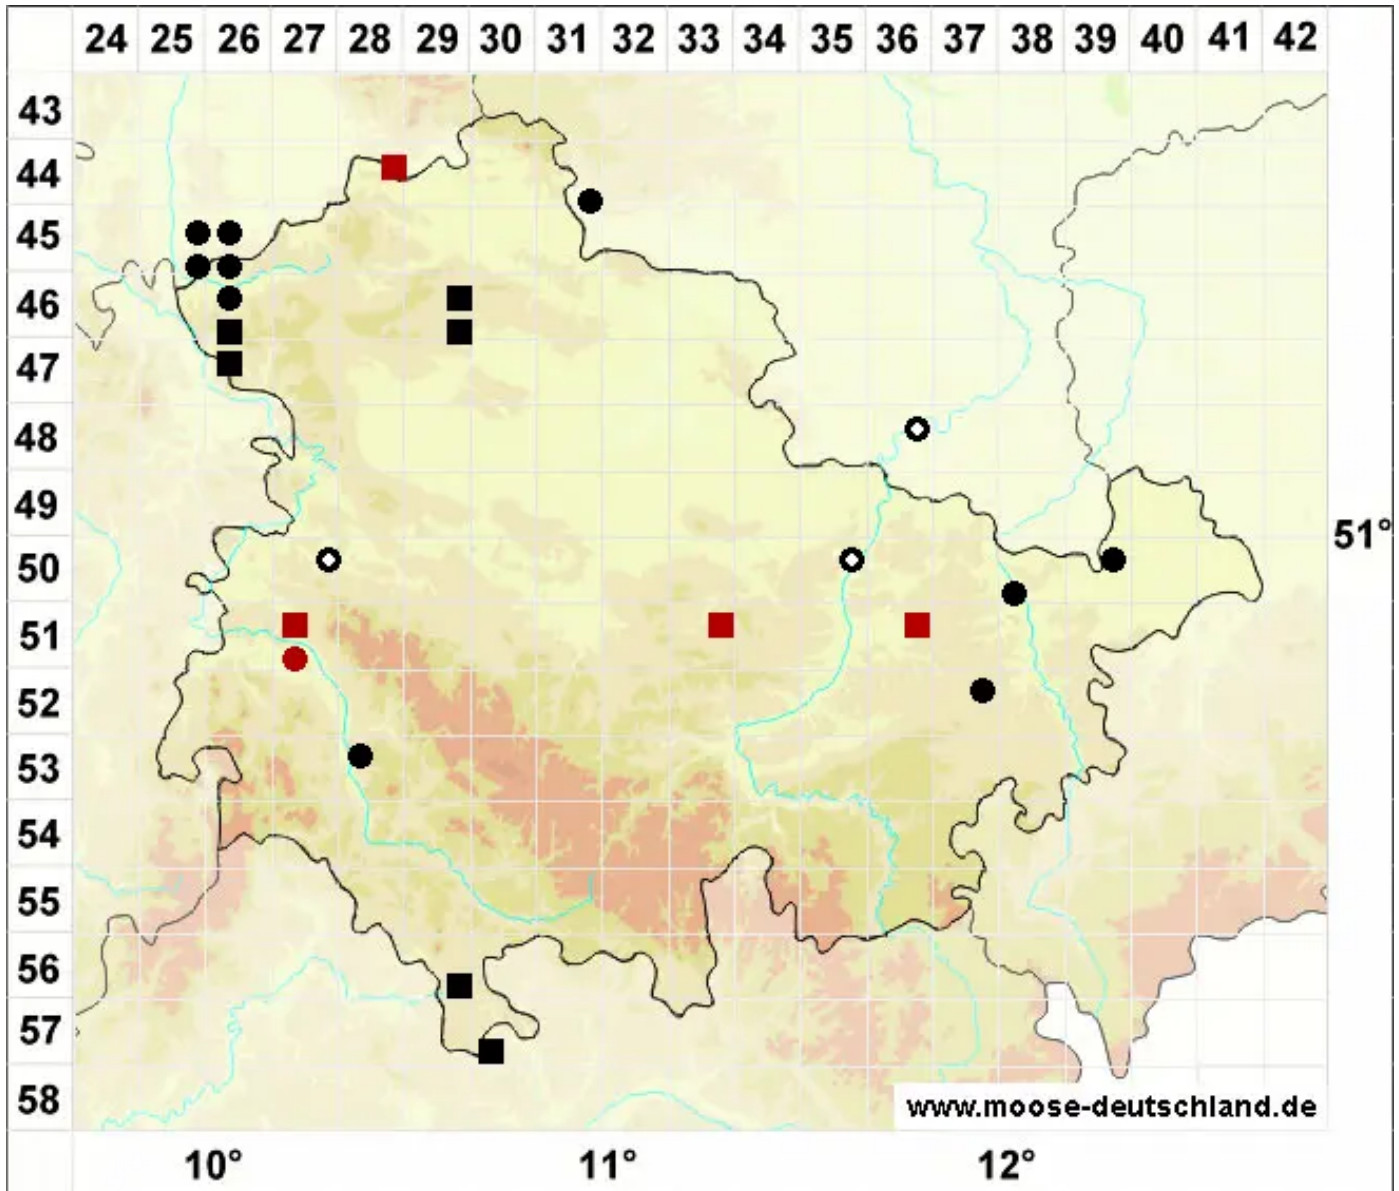

Fossombronia pusilla (L.) Nees

Zwerg-Zipfelmoos

Legende:

- Symbole:**
Ausgefülltes Symbol:
Zeitraum von 1980 bis heute (Aktuelle Angabe)
Leeres Symbol:
Zeitraum vor 1980 (Altangabe)
Quadrat: Herbarbeleg