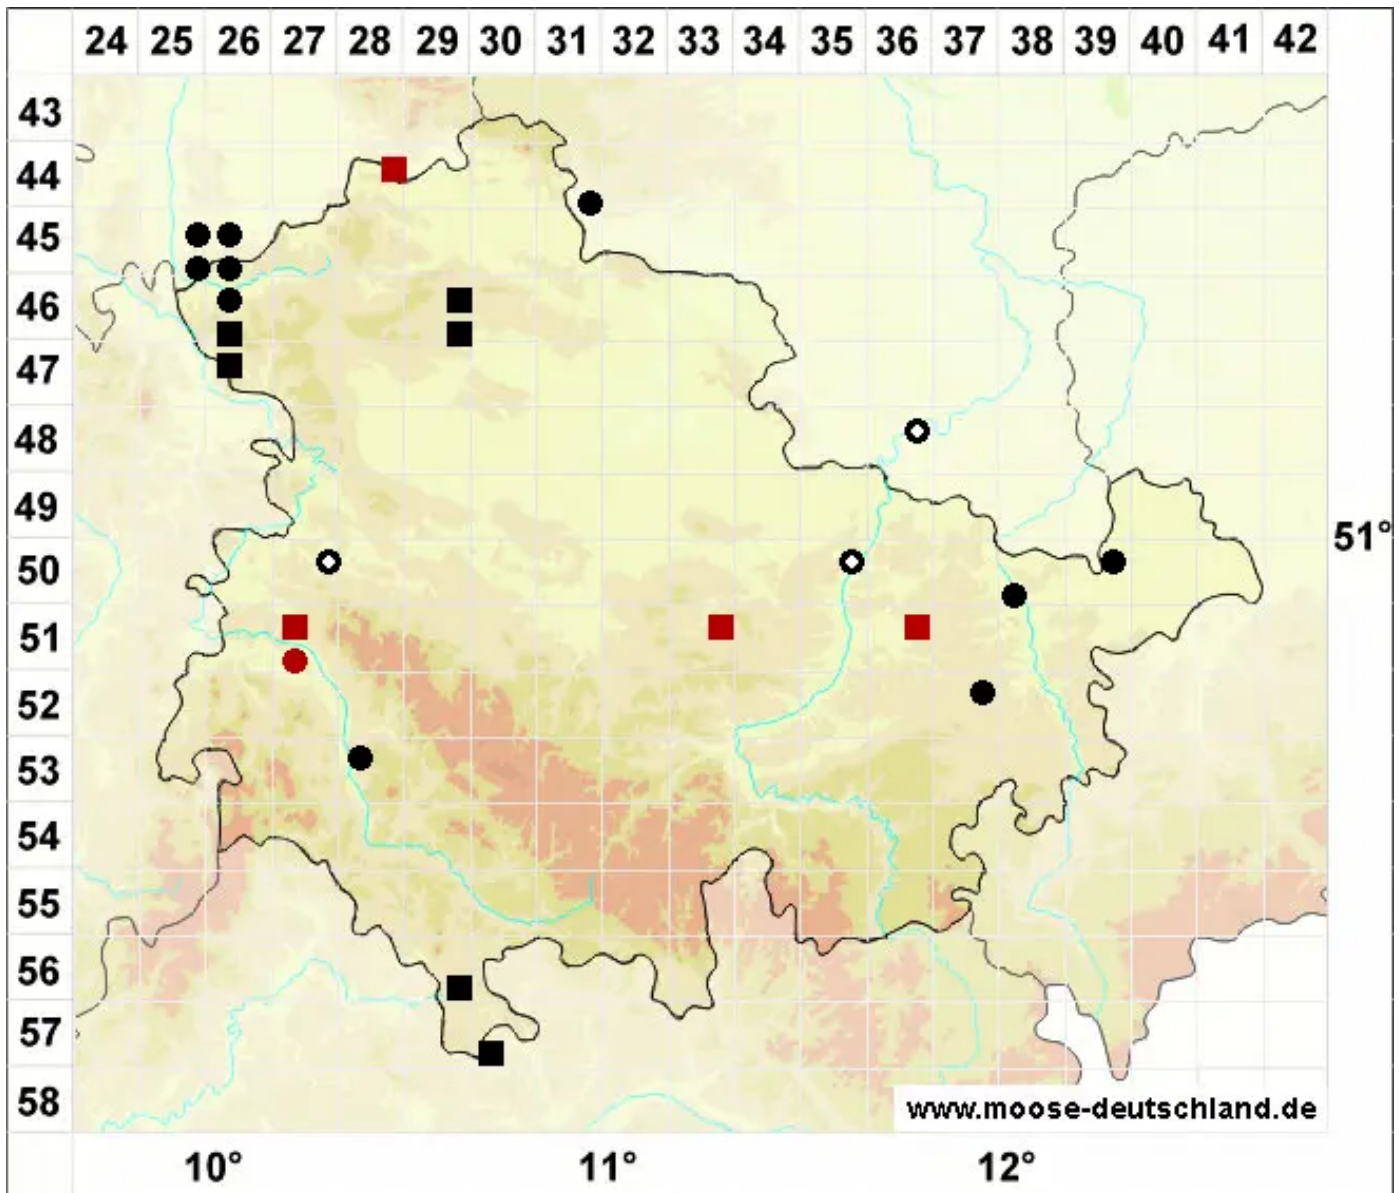

Fossombronia pusilla (L.) Nees

Zwerg-Zipfelmoos

Legende:

- Symbole:**
- Ausgefülltes Symbol:
Zeitraum von 1980 bis heute (Aktuelle Angabe)
 - Leeres Symbol:
Zeitraum vor 1980 (Altangabe)
 - Quadrat: Herbarbeleg