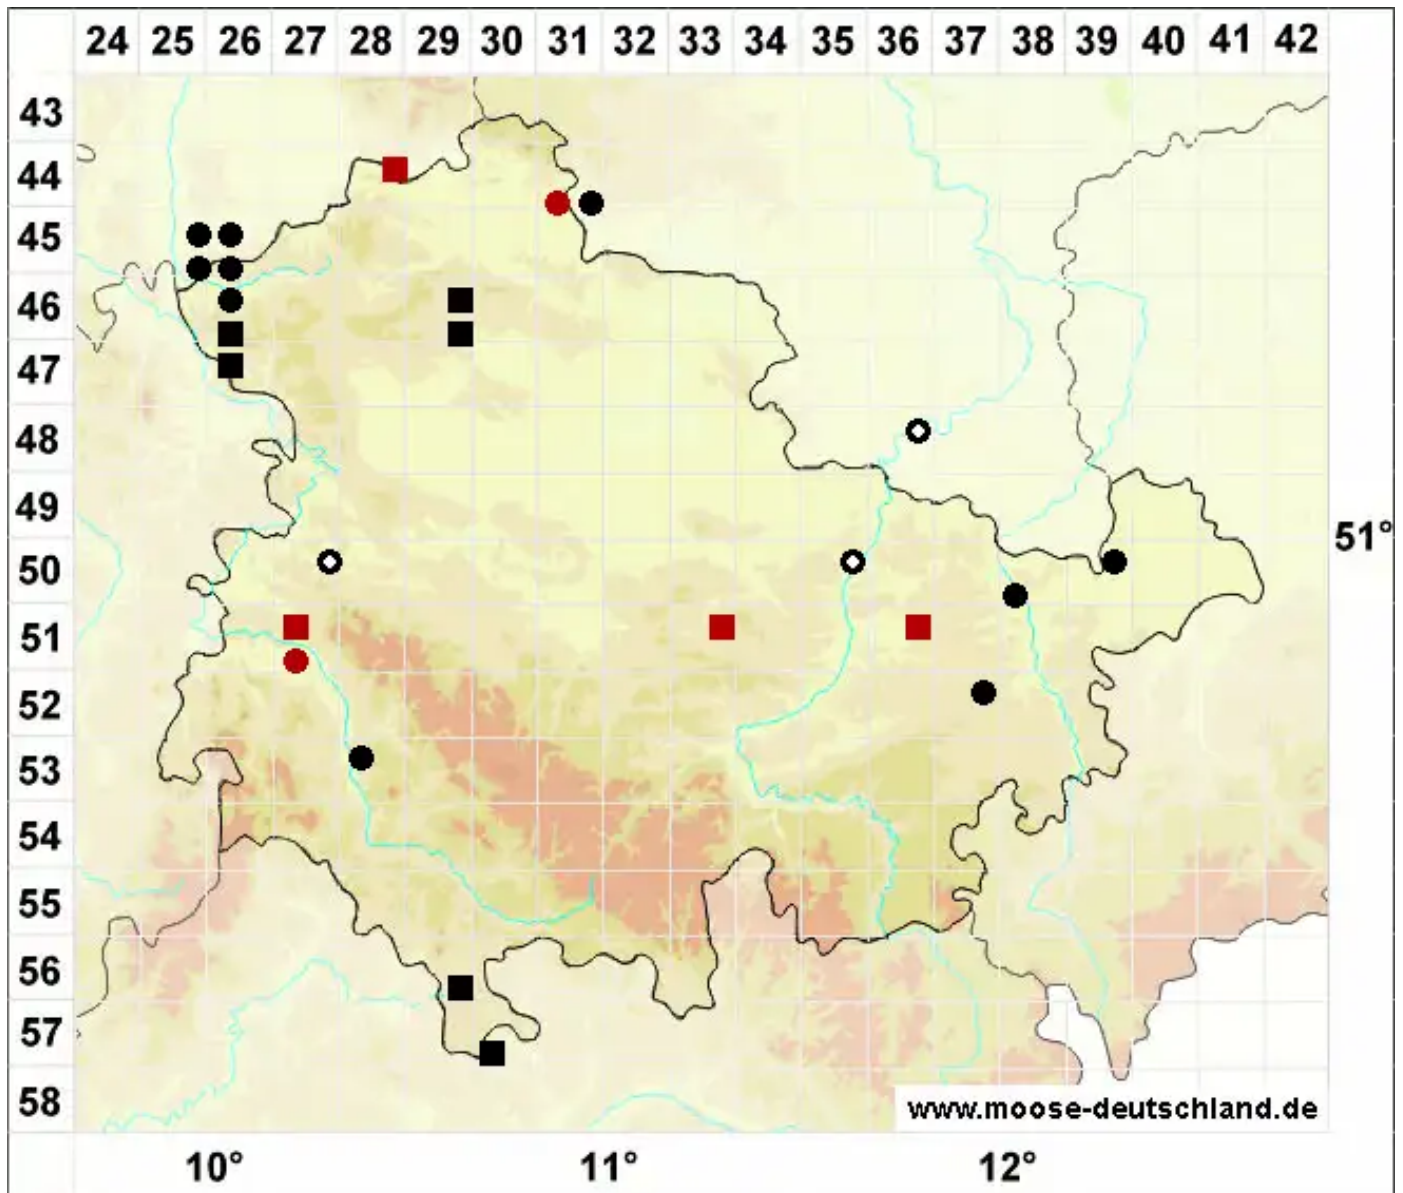

Fossombronia pusilla (L.) Nees

Zwerg-Zipfelmoos

Legende:

- Symbole:**
- Ausgefülltes Symbol:
Zeitraum von 1980 bis heute (Aktuelle Angabe)
 - Leeres Symbol:
Zeitraum vor 1980 (Altangabe)
 - Quadrat: Herbarbeleg