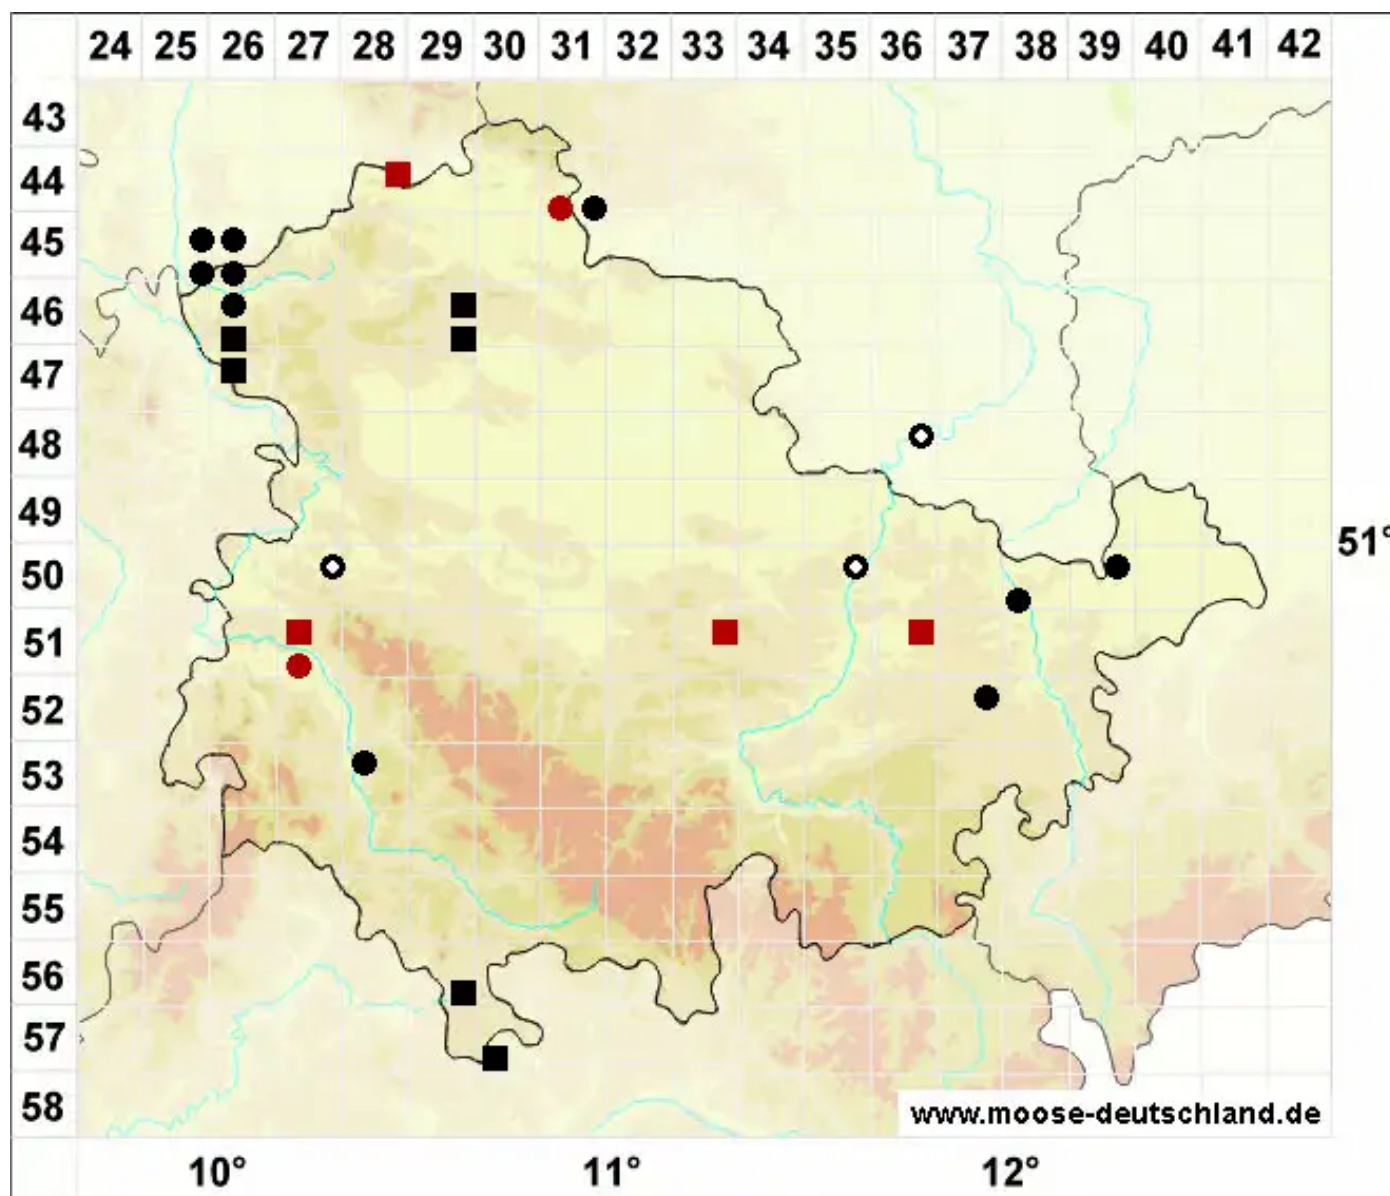

Fossombronia pusilla (L.) Nees

Zwerg-Zipfelmoos

Legende:

Symbole:

Ausgefülltes Symbol:
Zeitraum von 1980 bis heute (Aktuelle Angabe)

Leeres Symbol:
Zeitraum vor 1980 (Altangabe)

Quadrat: Herbarbeleg