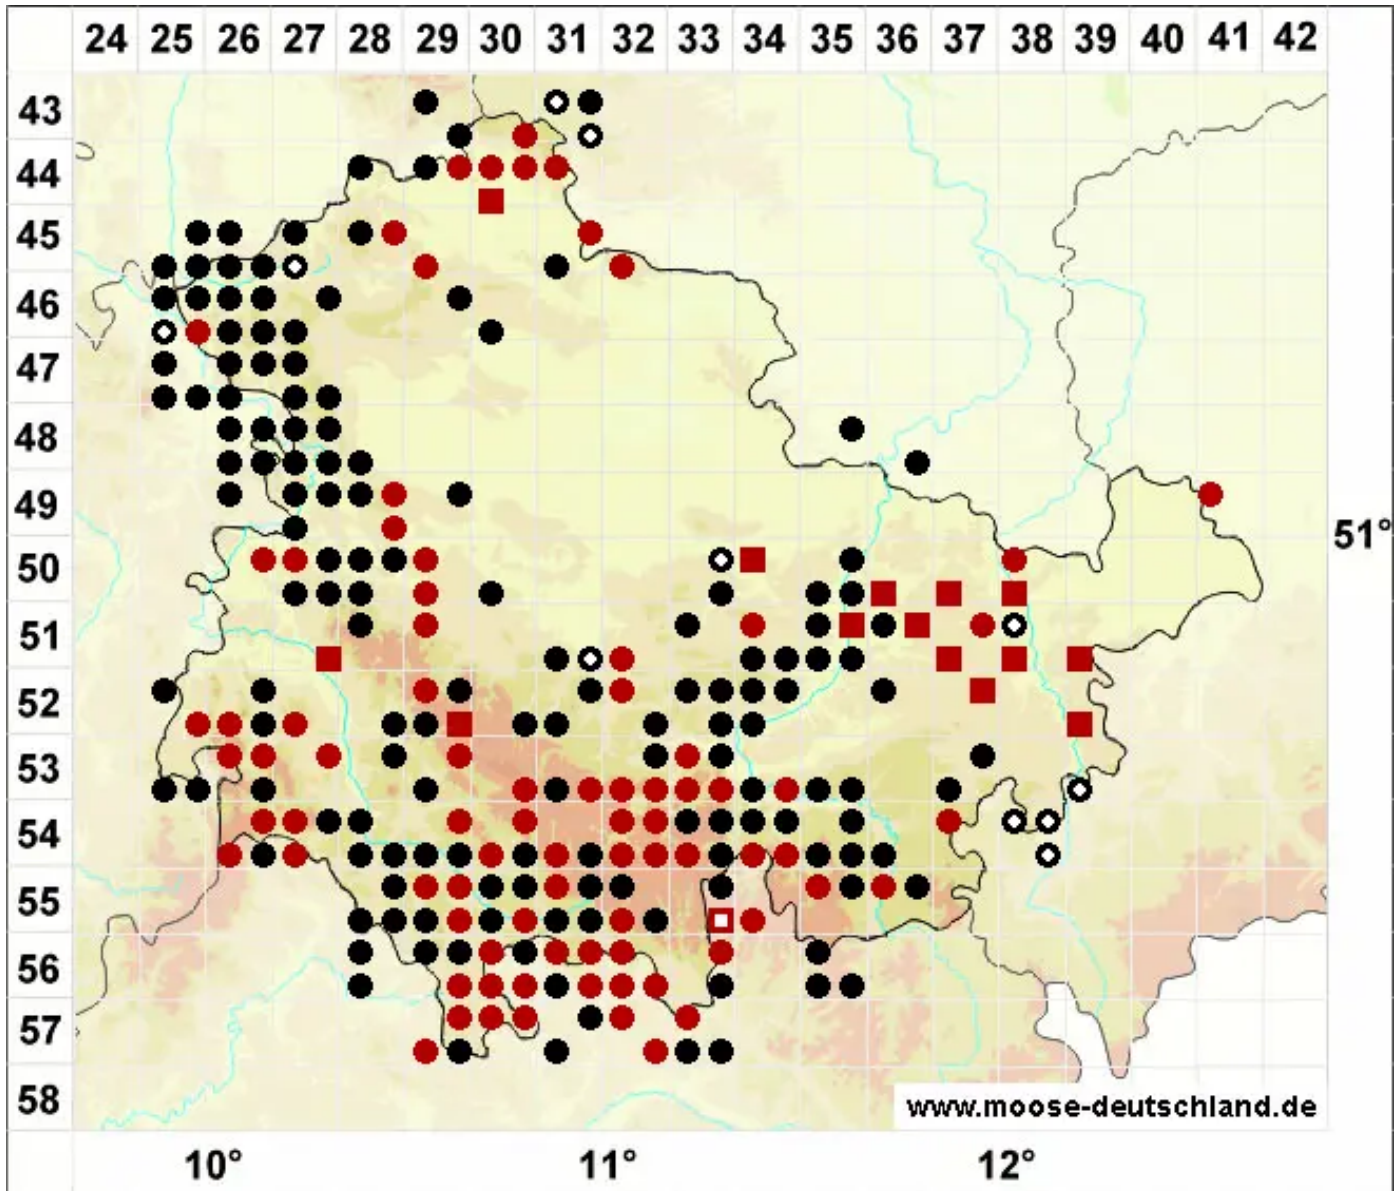

Frullania dilatata (L.) Dumort.

Breites Wassersackmoos

Legende:

- Symbole:**
- Ausgefülltes Symbol:
Zeitraum von 1980 bis heute (Aktuelle Angabe)
 - Leeres Symbol:
Zeitraum vor 1980 (Altangabe)
 - Quadrat: Herbarbeleg