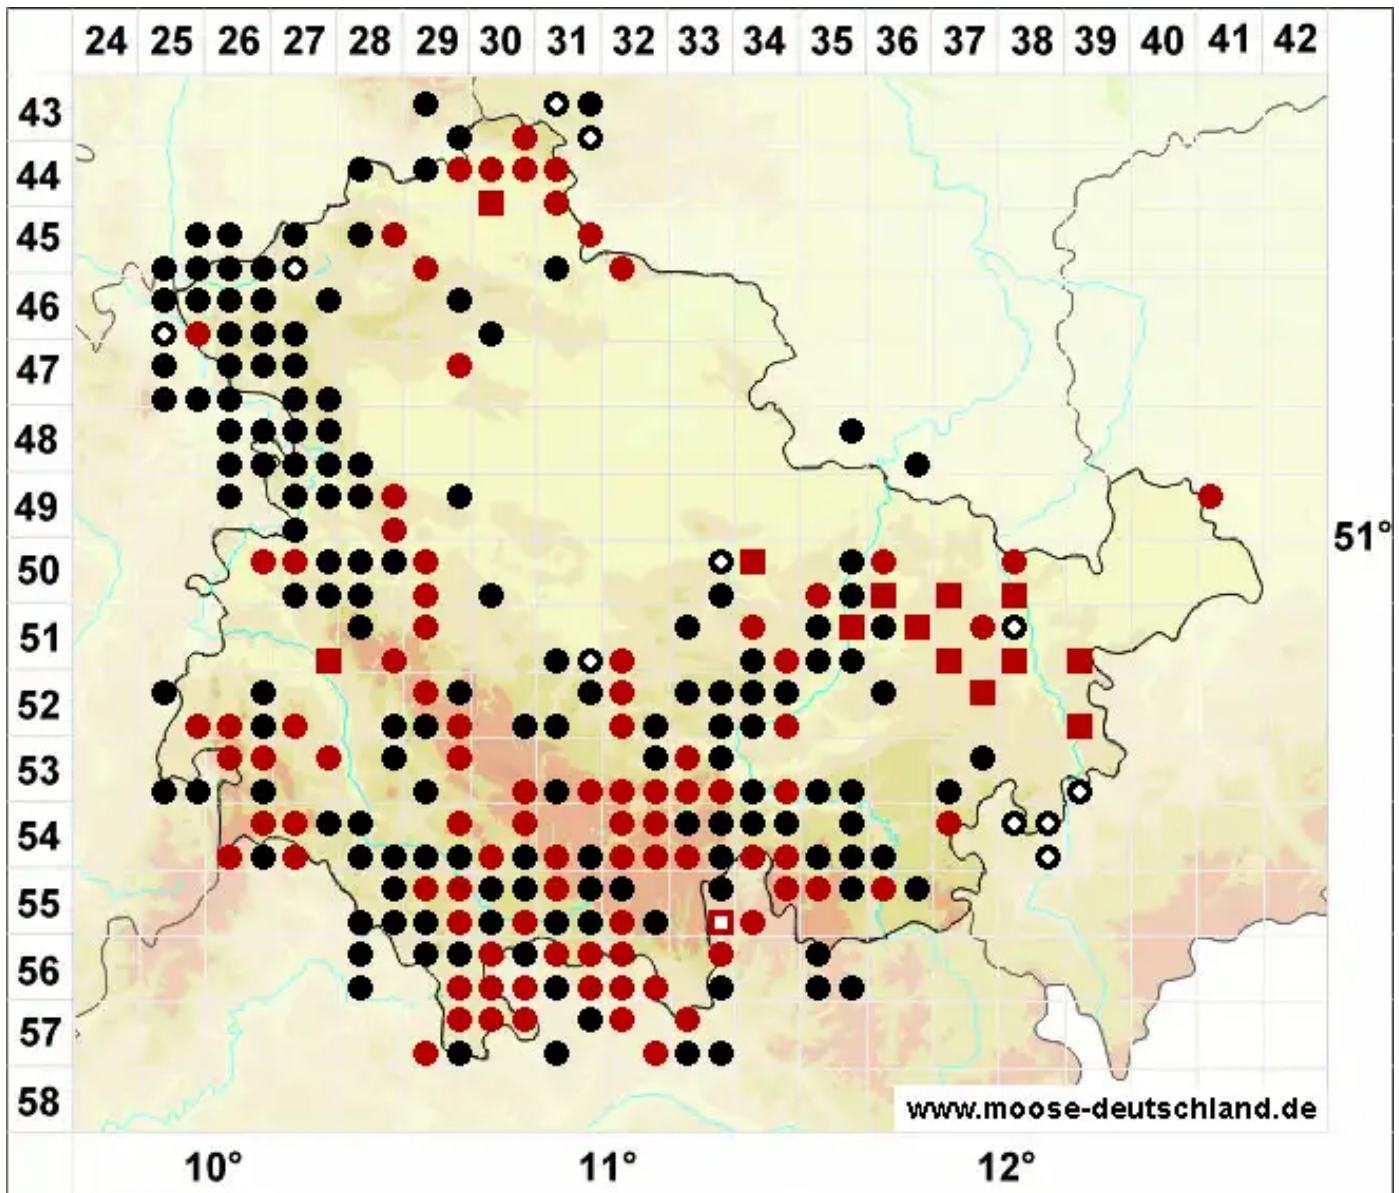

Frullania dilatata (L.) Dumort.

Breites Wassersackmoos

Legende:

- Symbole:**
- Ausgefülltes Symbol:
Zeitraum von 1980 bis heute (Aktuelle Angabe)
 - Leeres Symbol:
Zeitraum vor 1980 (Altangabe)
 - Quadrat: Herbarbeleg