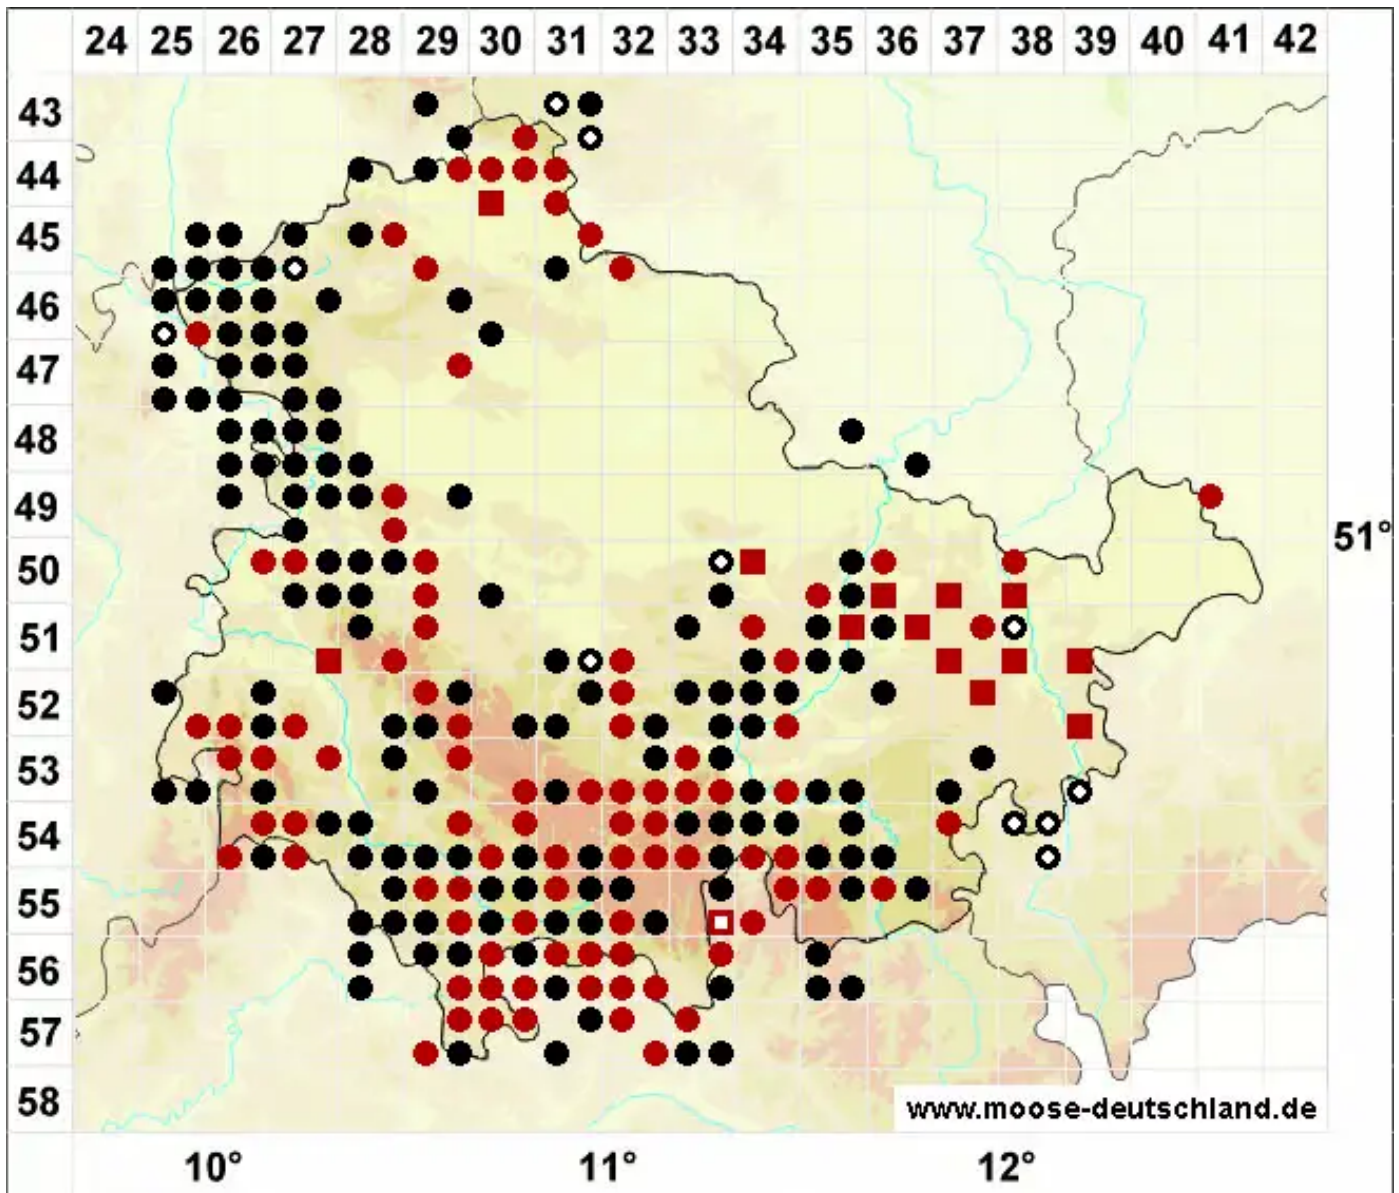

Frullania dilatata (L.) Dumort.

Breites Wassersackmoos

Legende:

- Symbole:**
Ausgefülltes Symbol:
Zeitraum von 1980 bis heute (Aktuelle Angabe)
Leeres Symbol:
Zeitraum vor 1980 (Altangabe)
Quadrat: Herbarbeleg