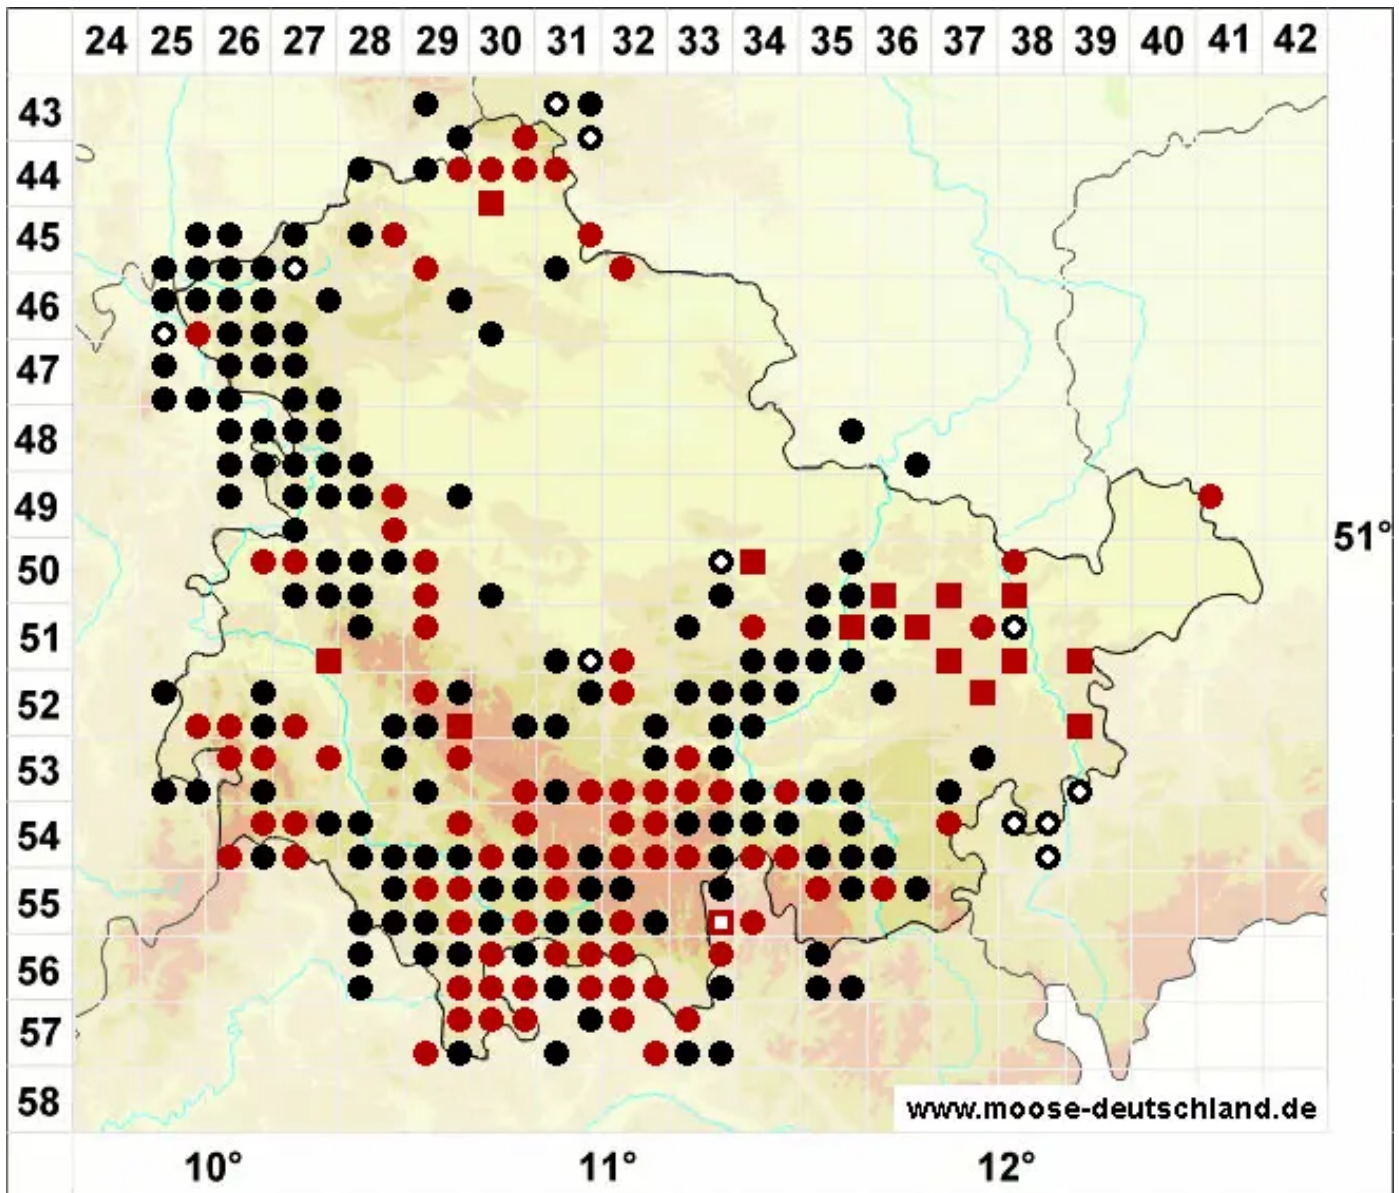

Frullania dilatata (L.) Dumort.

Breites Wassersackmoos

Legende:

- Symbole:**
- Ausgefülltes Symbol:
Zeitraum von 1980 bis heute (Aktuelle Angabe)
 - Leeres Symbol:
Zeitraum vor 1980 (Altangabe)
 - Quadrat: Herbarbeleg