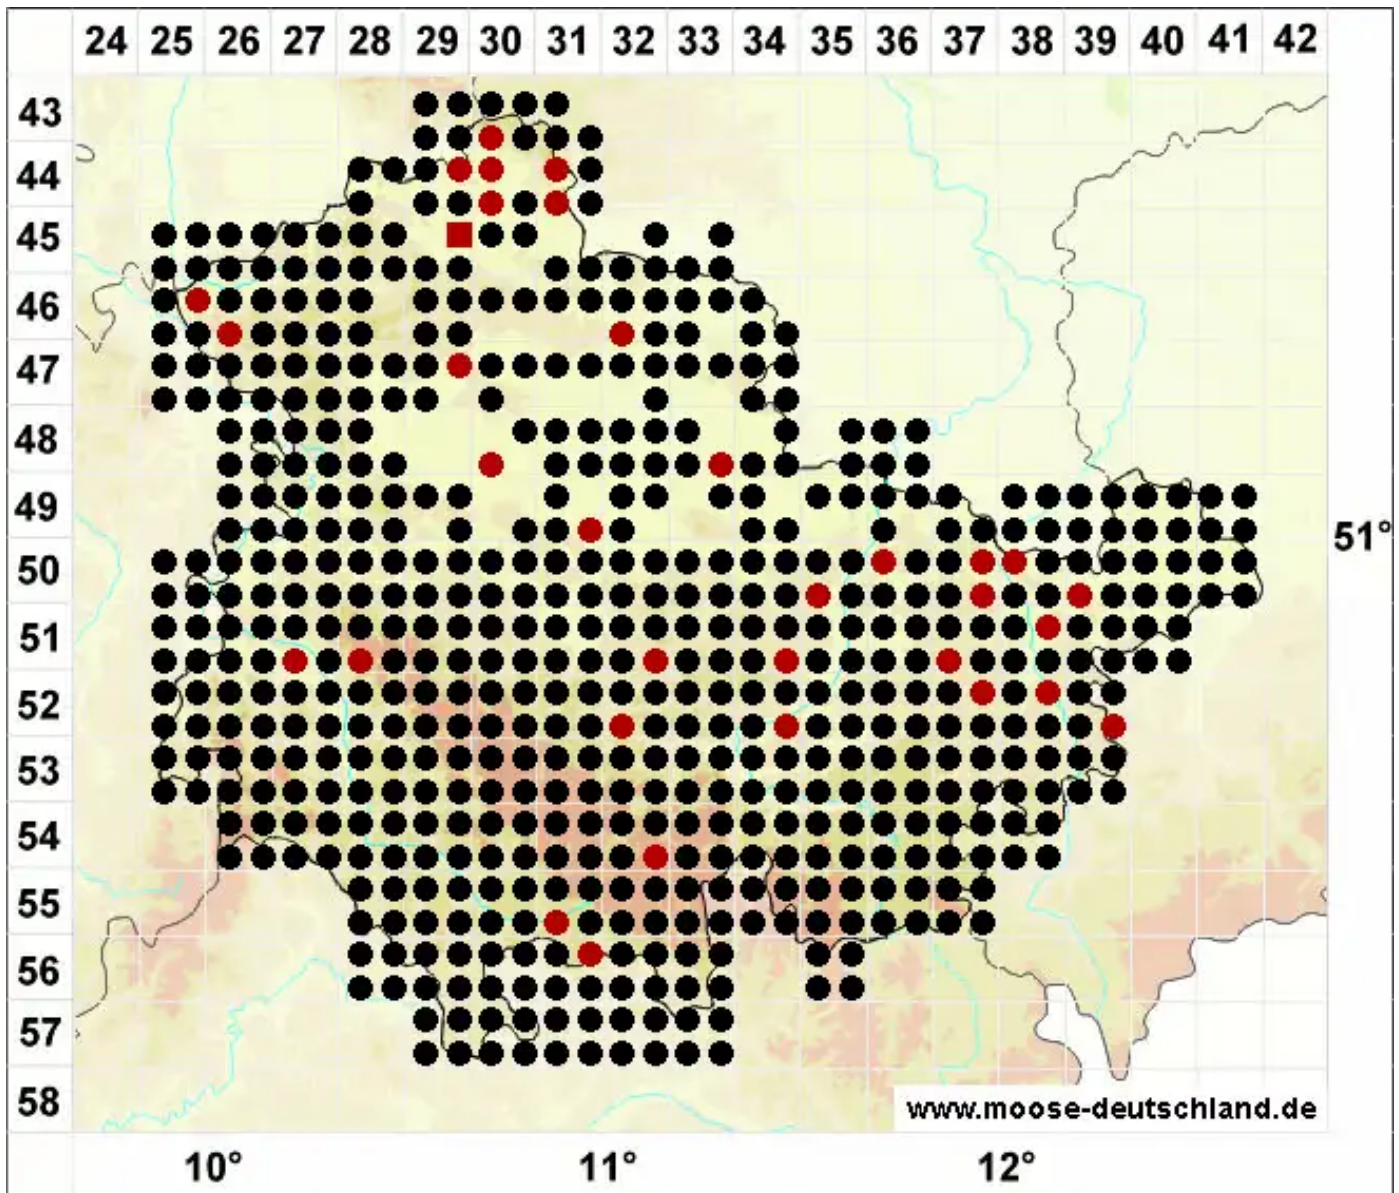

Funaria hygrometrica Hedw.

Wetteranzeigendes Drehmoos

Legende:

- Symbole:**
- Ausgefülltes Symbol:
Zeitraum von 1980 bis heute (Aktuelle Angabe)
 - Leeres Symbol:
Zeitraum vor 1980 (Altangabe)
 - Quadrat: Herbarbeleg