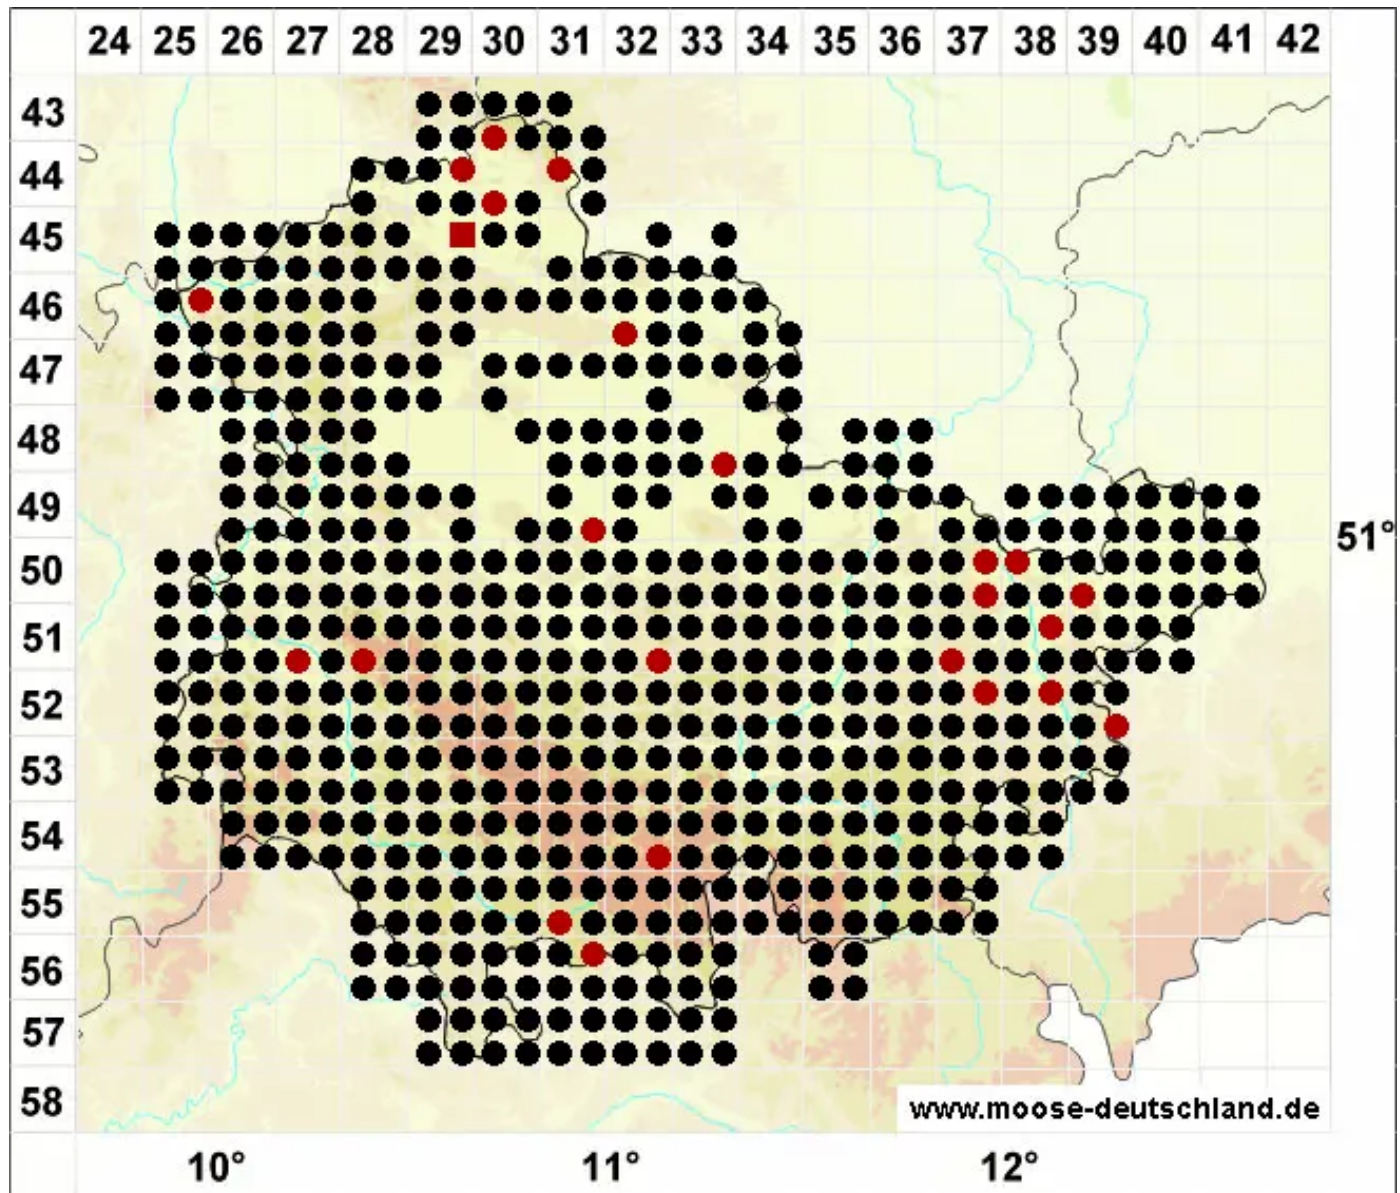

Funaria hygrometrica Hedw.

Wetteranzeigendes Drehmoos

Legende:

- Symbole:**
- Ausgefülltes Symbol:
Zeitraum von 1980 bis heute (Aktuelle Angabe)
 - Leeres Symbol:
Zeitraum vor 1980 (Altangabe)
 - Quadrat: Herbarbeleg