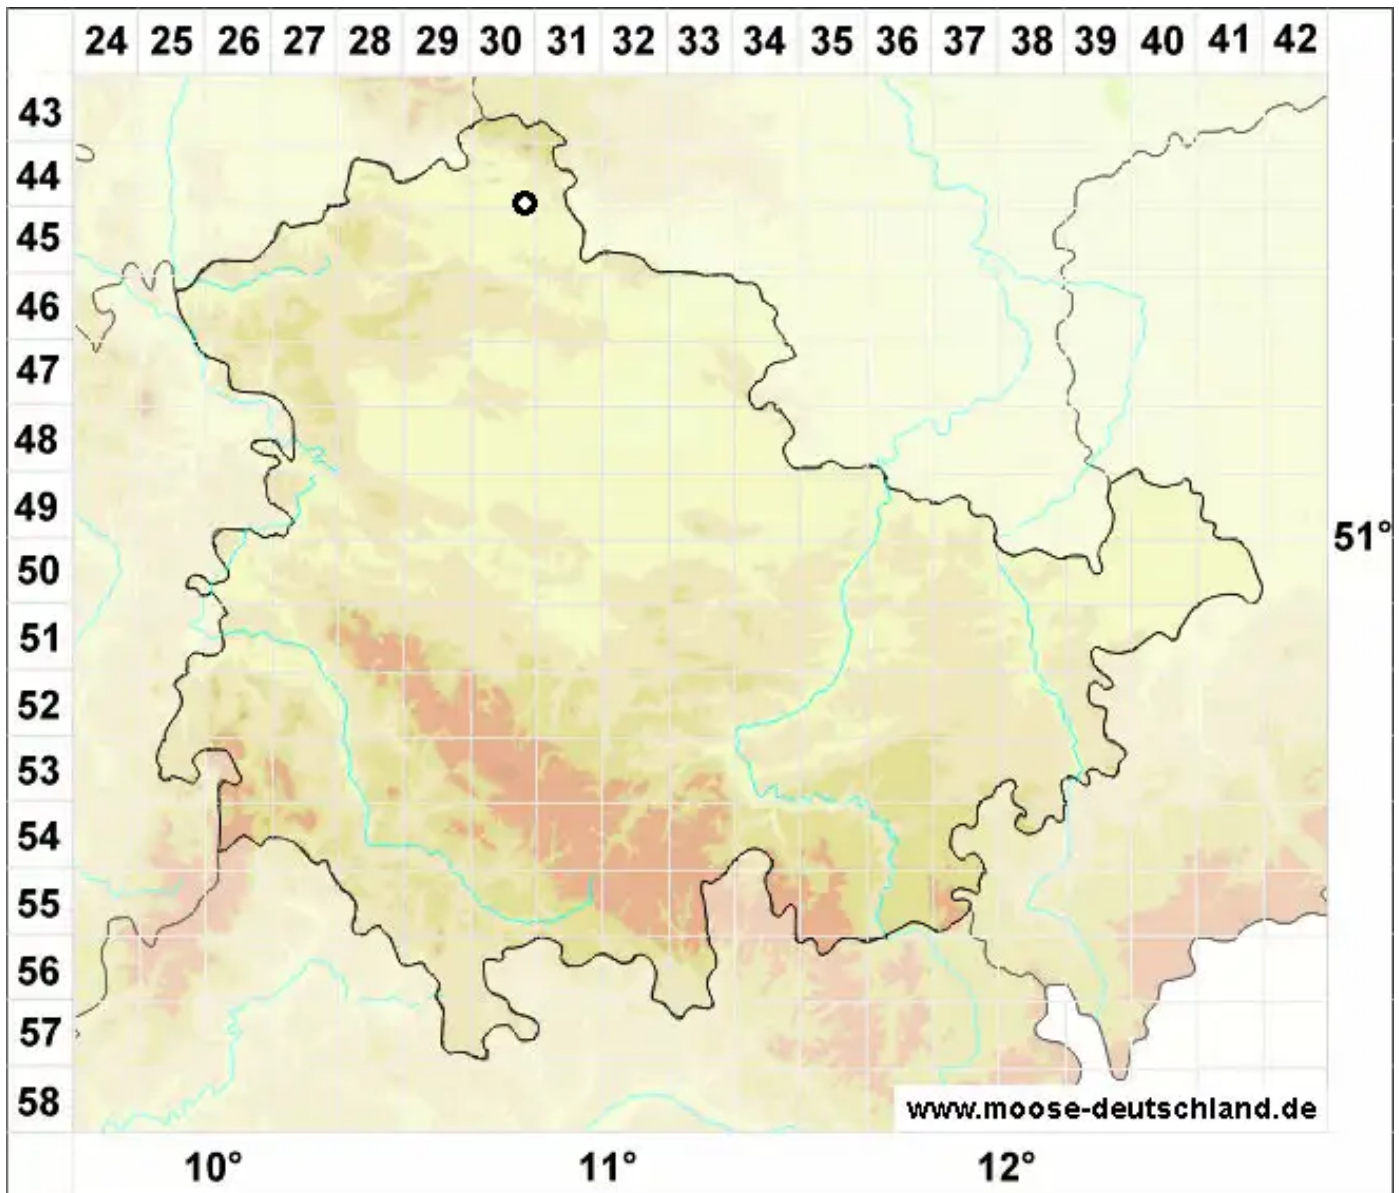

# Entosthodon obtusus (Hedw.) Lindb.

Stumpfes Hinterzahnmoos

Legende:

- Symbole:**
- Ausgefülltes Symbol:  
Zeitraum von 1980 bis heute (Aktuelle Angabe)
  - Leeres Symbol:  
Zeitraum vor 1980 (Altangabe)
  - Quadrat: Herbarbeleg