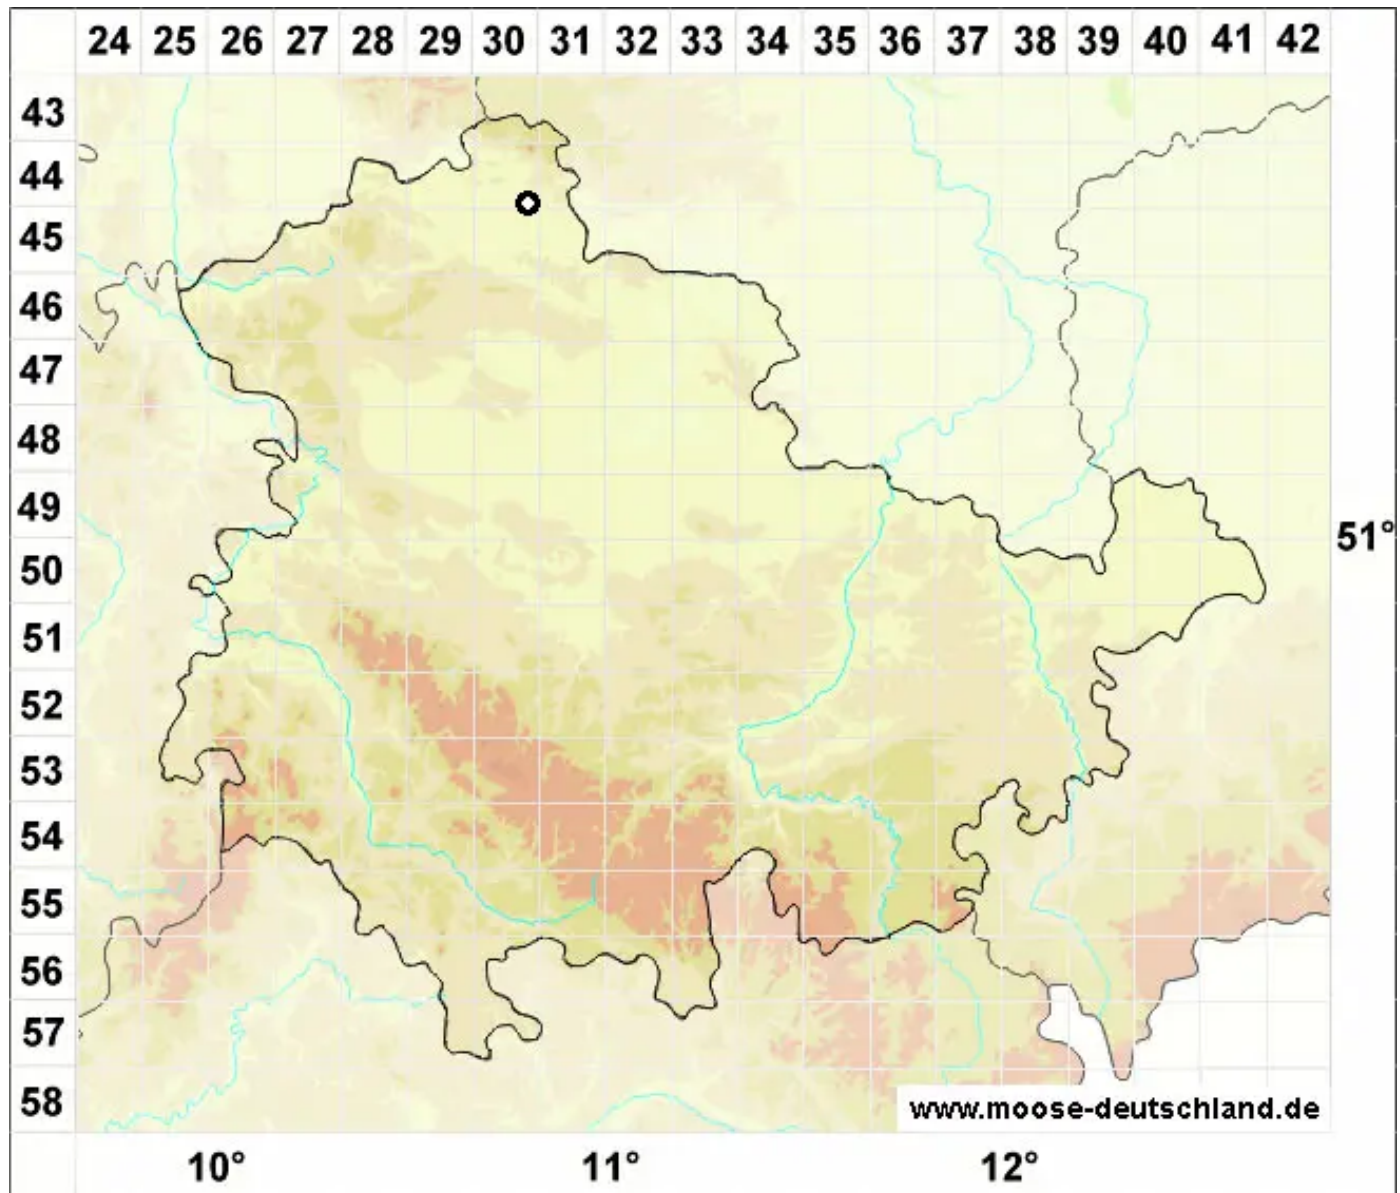

# Entosthodon obtusus (Hedw.) Lindb.

Stumpfes Hinterzahnmoos

Legende:

- Symbole:**
- Ausgefülltes Symbol:  
Zeitraum von 1980 bis heute (Aktuelle Angabe)
  - Leeres Symbol:  
Zeitraum vor 1980 (Altangabe)
  - Quadrat: Herbarbeleg