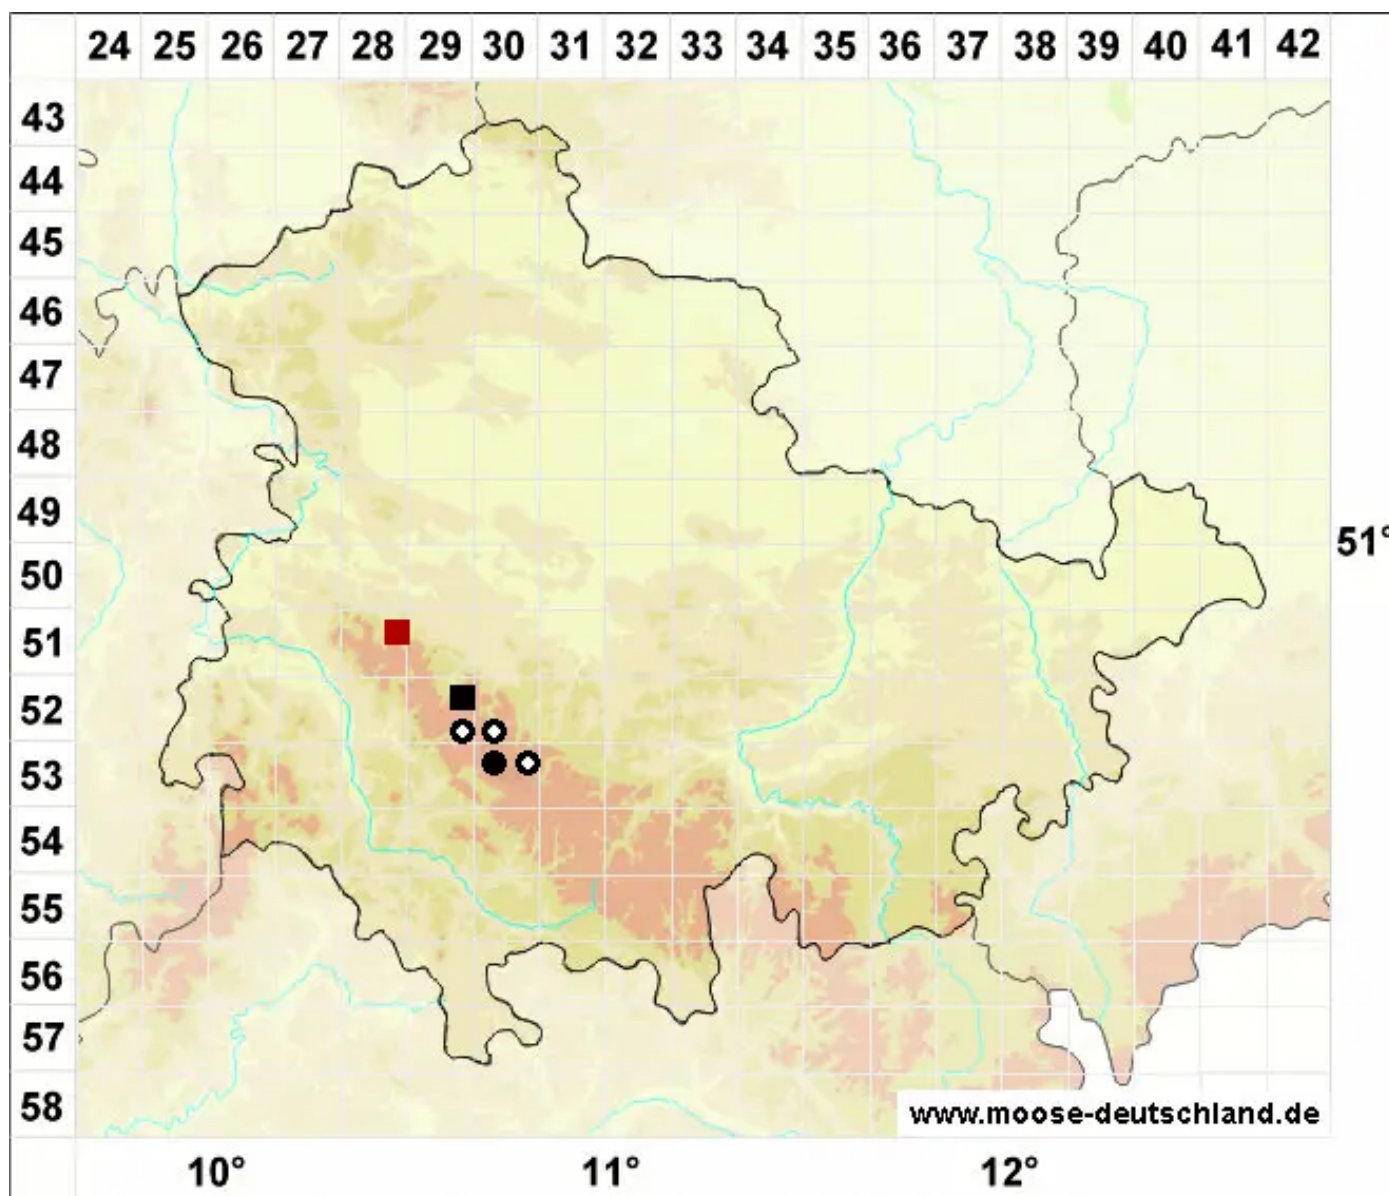

# Cephalozia catenulata (Huebener) Lindb.

Ketten-Kopfsprossmoos

Legende:

**Symbole:**

Ausgefülltes Symbol:  
Zeitraum von 1980 bis heute (Aktuelle Angabe)

Leeres Symbol:  
Zeitraum vor 1980 (Altangabe)

Quadrat: Herbarbeleg