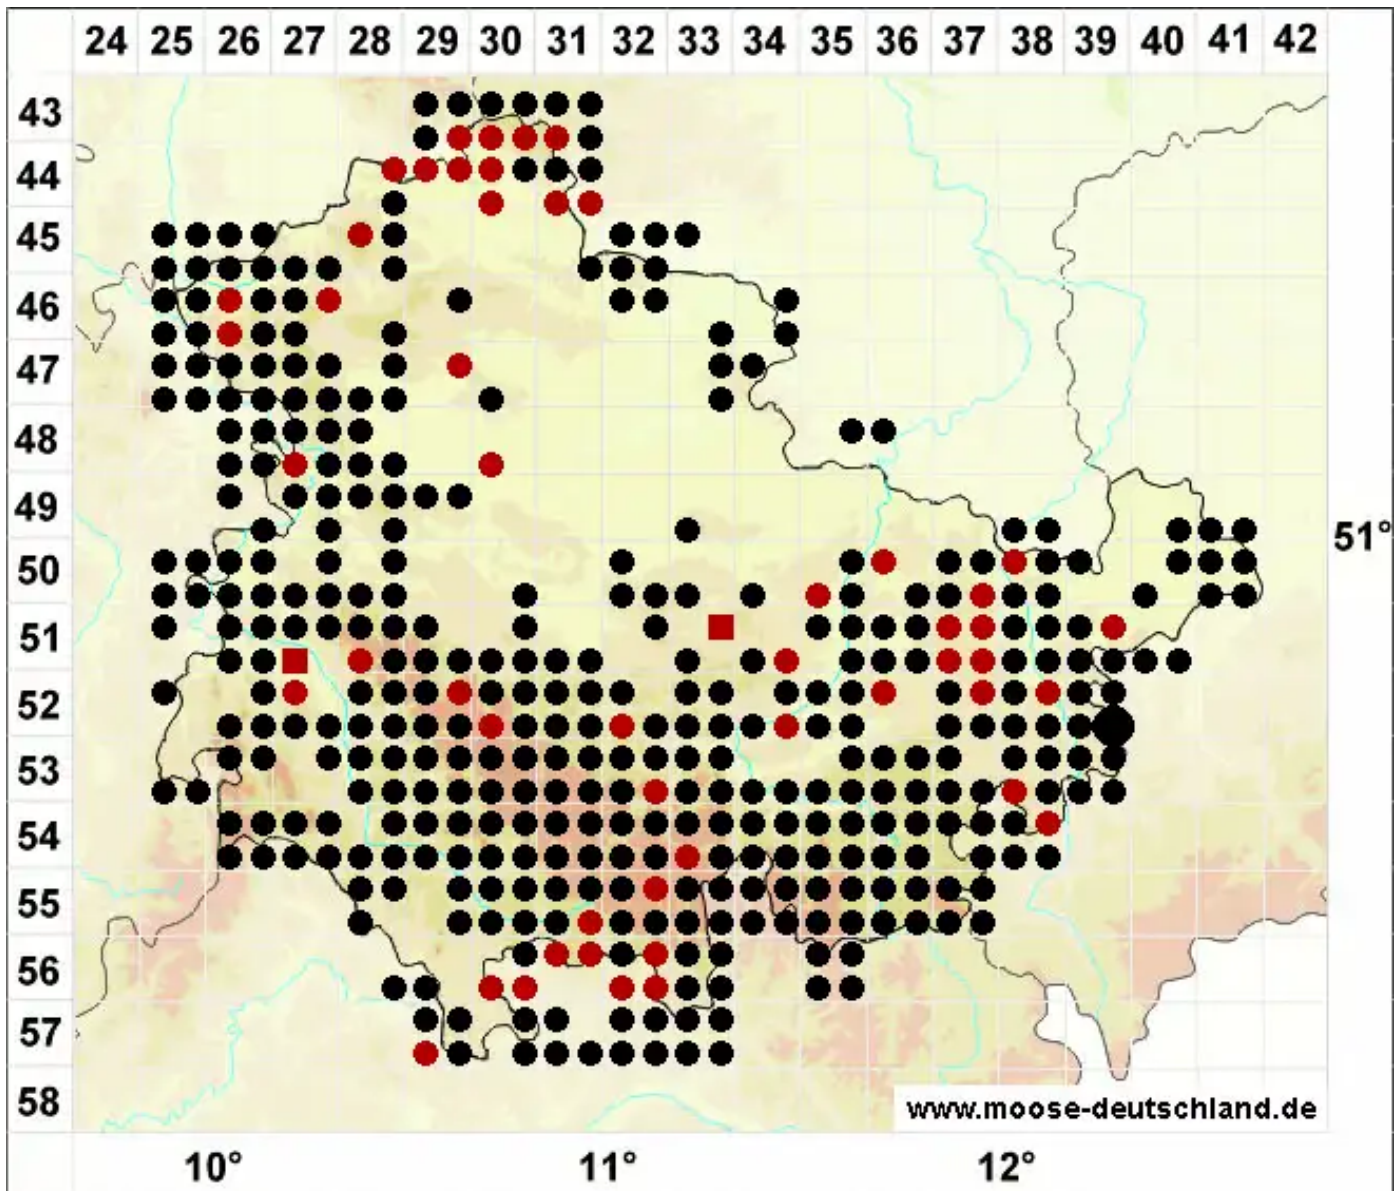

# Tetraphis pellucida Hedw.

Georgsmoos, Durchsichtiges Georgsmoos

Legende:

- Symbole:**
- Ausgefülltes Symbol:  
Zeitraum von 1980 bis heute (Aktuelle Angabe)
  - Leeres Symbol:  
Zeitraum vor 1980 (Altangabe)
  - Quadrat: Herbarbeleg