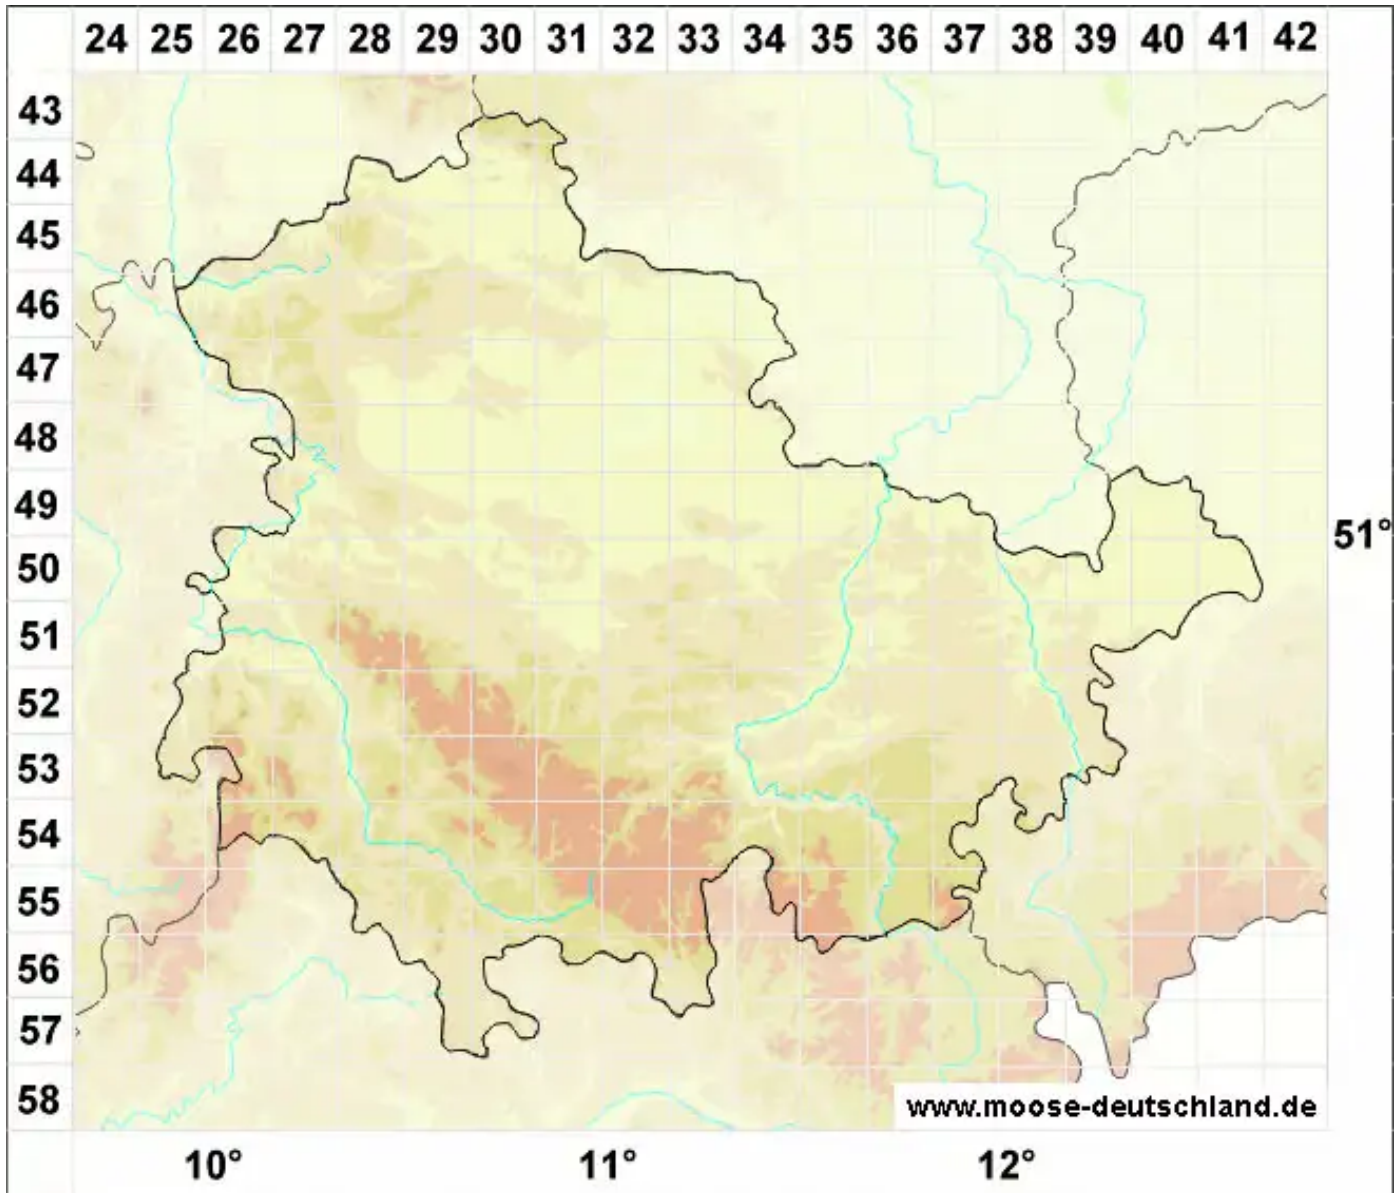

# Grimmia alpestris (F.Weber & D.Mohr) Schleich.

Alpen-Kissenmoos

Legende:

**Symbole:**

Ausgefülltes Symbol:  
Zeitraum von 1980 bis heute (Aktuelle Angabe)

Leeres Symbol:  
Zeitraum vor 1980 (Altangabe)

Quadrat: Herbarbeleg