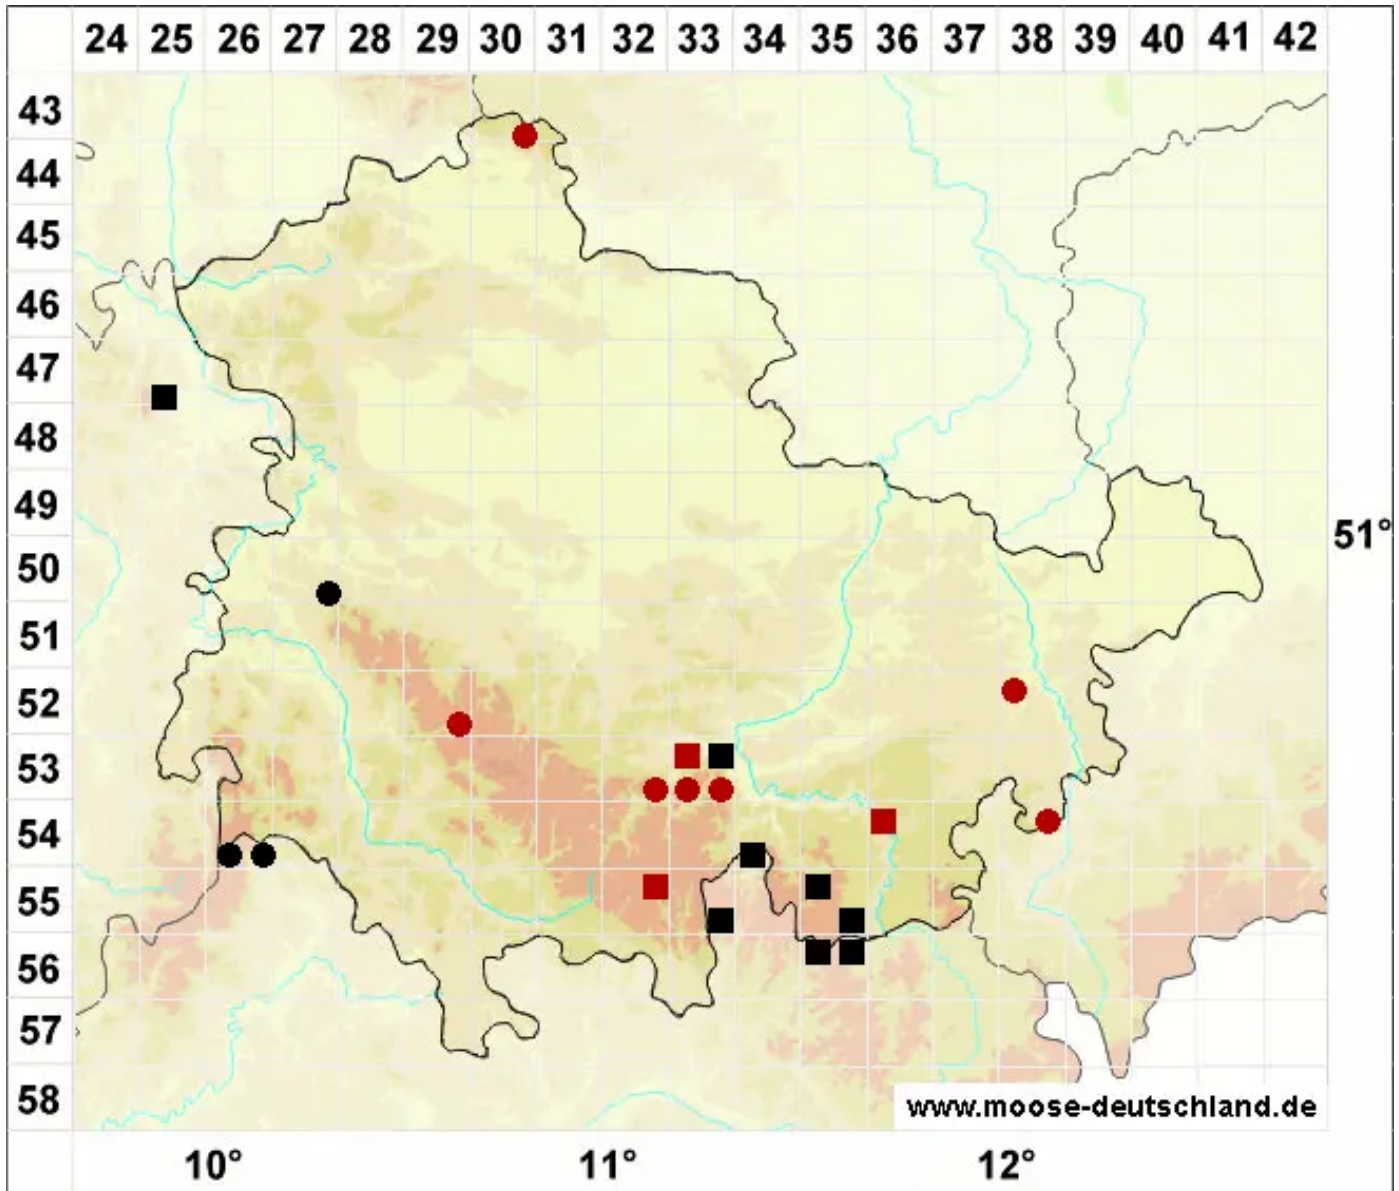

Schistidium rivulare (Brid.) Podp.

Bach-Spalthütchen

Legende:

- Symbole:**
- Ausgefülltes Symbol:
Zeitraum von 1980 bis heute (Aktuelle Angabe)
 - Leeres Symbol:
Zeitraum vor 1980 (Altangabe)
 - Quadrat: Herbarbeleg