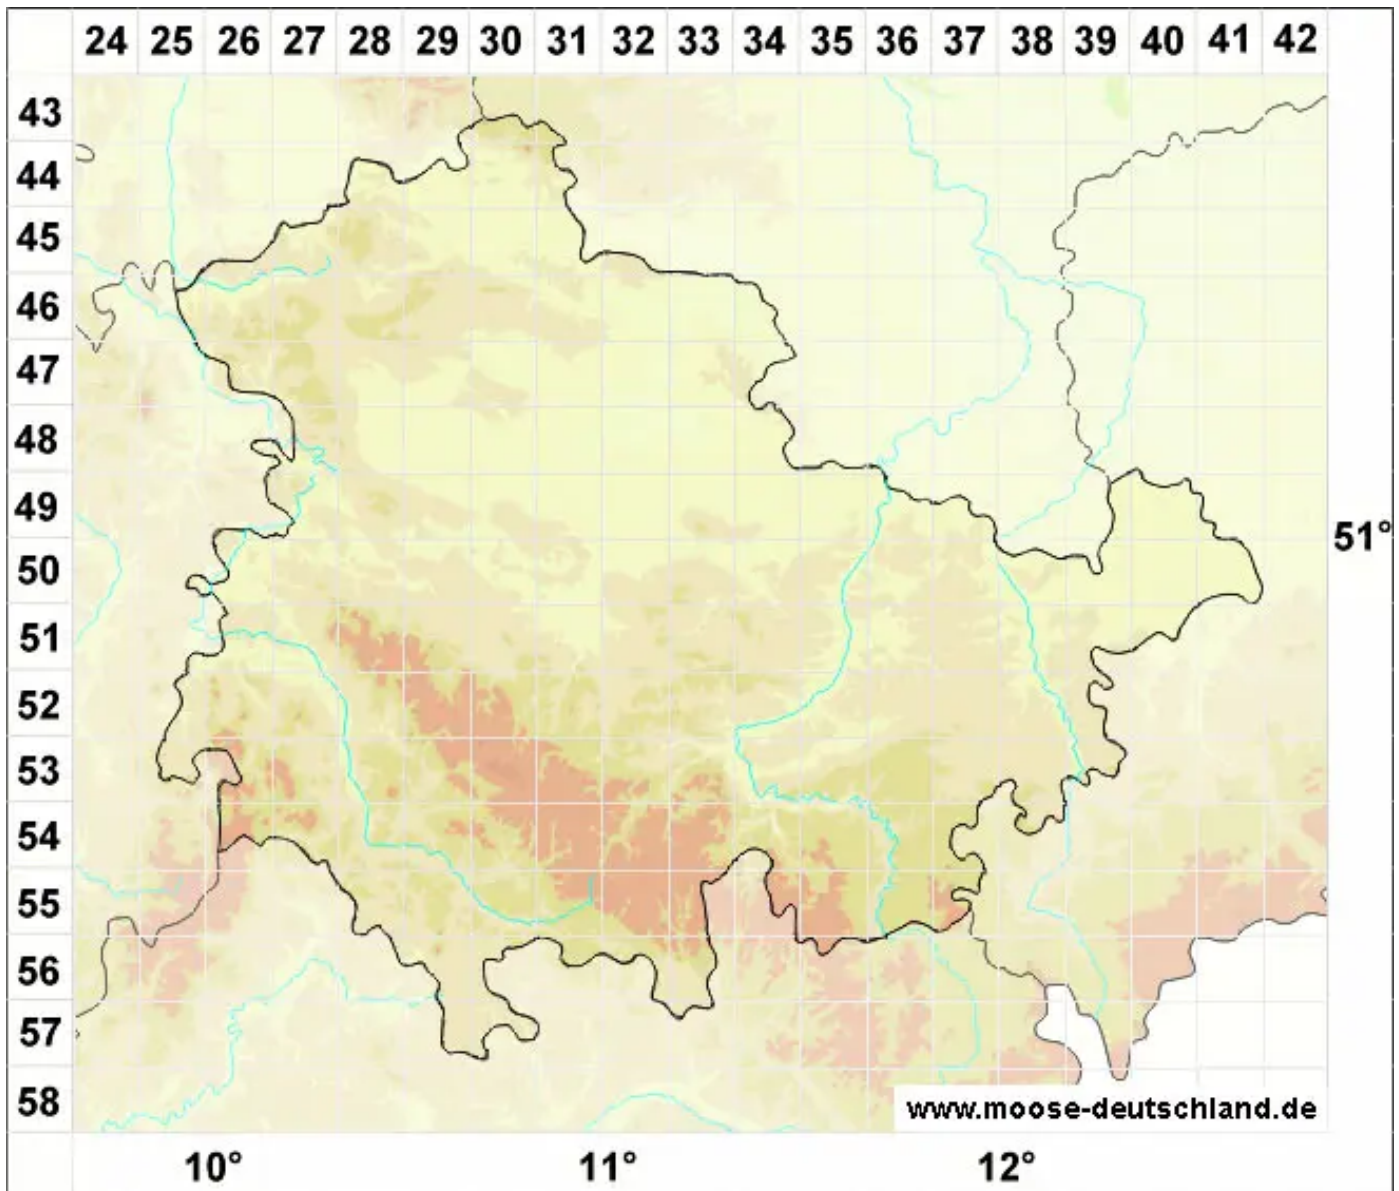

Didymodon subandreaeoides (Kindb.) R.H.Zander

Klaffmoosartiges Doppelzahnmoos, Bräunliches Doppelzahnmoos

Legende:

- Symbole:**
- Ausgefülltes Symbol:
Zeitraum von 1980 bis heute (Aktuelle Angabe)
 - Leeres Symbol:
Zeitraum vor 1980 (Altangabe)
 - Quadrat: Herbarbeleg