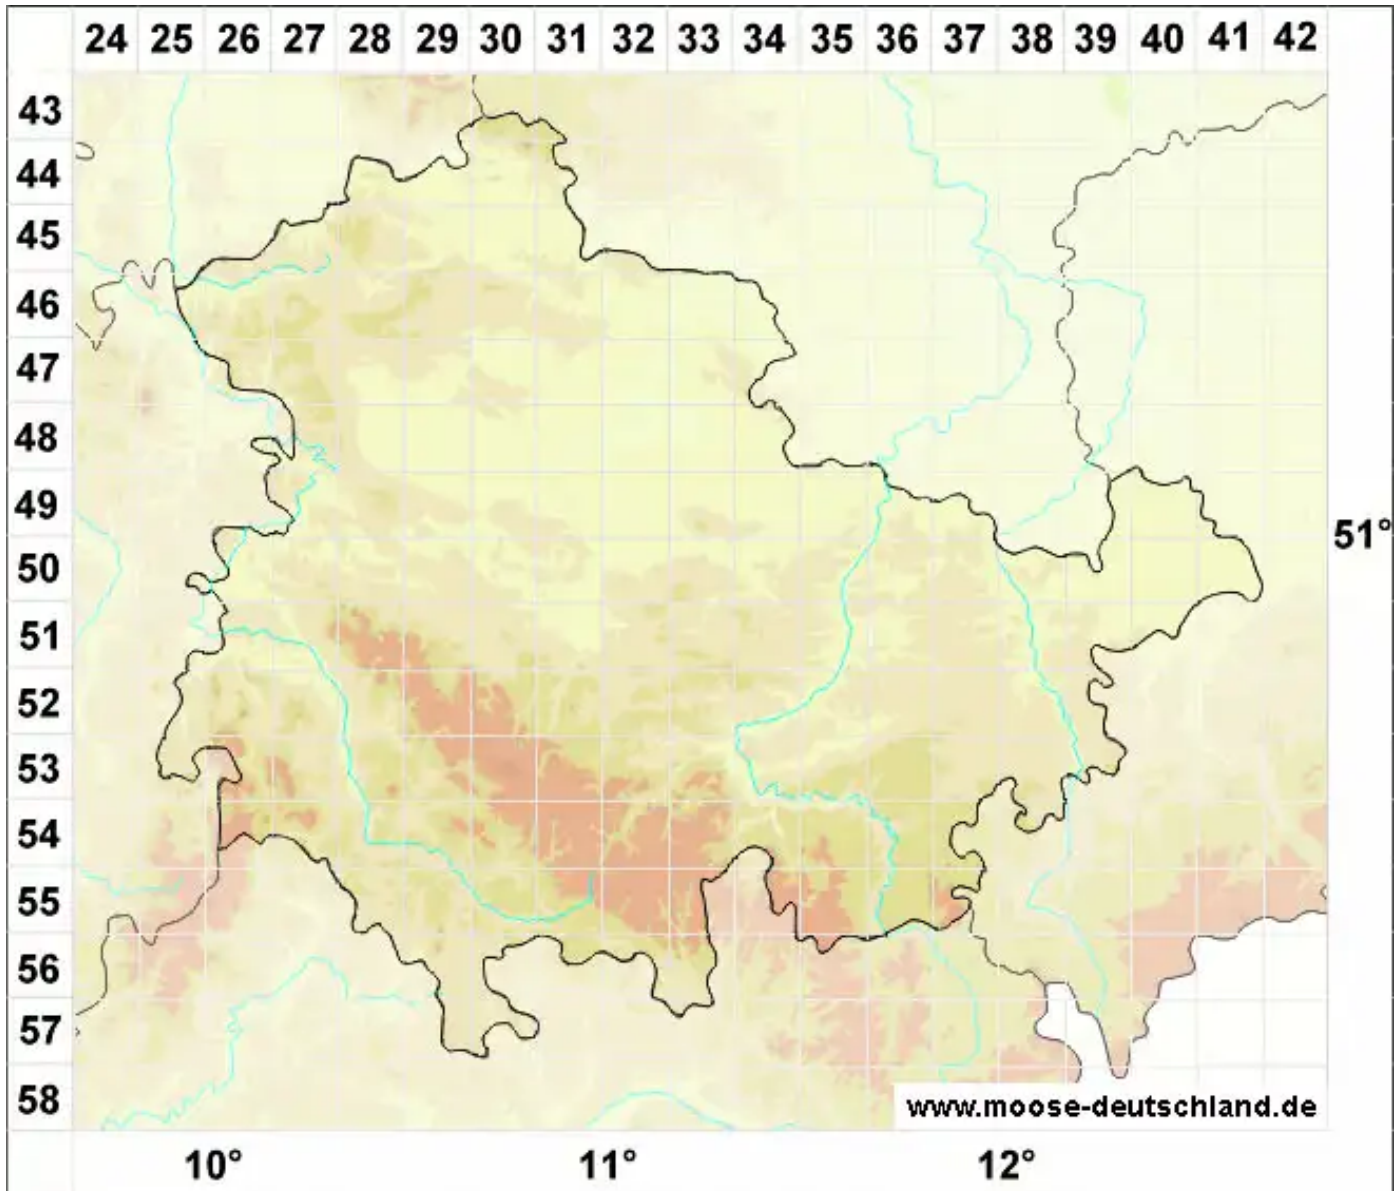

# Grimmia anomala Hampe ex Schimp.

Abnormes Kissenmoos

Legende:

- Symbole:**
- Ausgefülltes Symbol:  
Zeitraum von 1980 bis heute (Aktuelle Angabe)
  - Leeres Symbol:  
Zeitraum vor 1980 (Altangabe)
  - Quadrat: Herbarbeleg