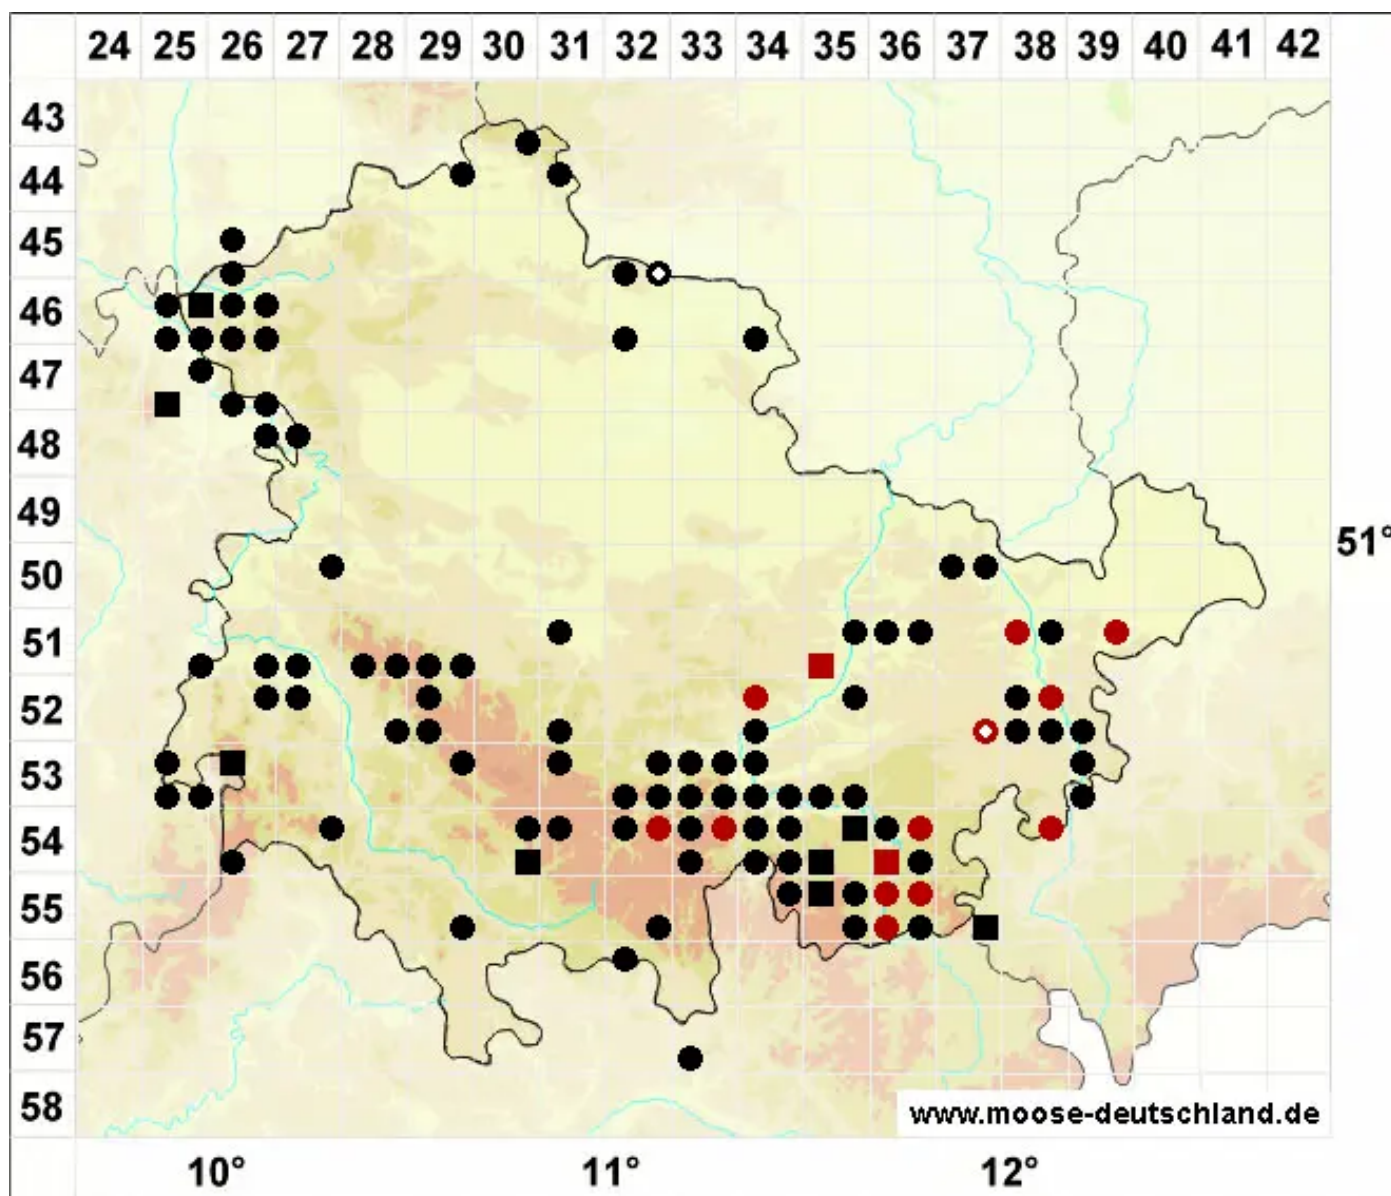

# Grimmia trichophylla Grev.

Haarblatt-Kissenmoos

Legende:

**Symbole:**

Ausgefülltes Symbol:  
Zeitraum von 1980 bis heute (Aktuelle Angabe)

Leeres Symbol:  
Zeitraum vor 1980 (Altangabe)

Quadrat: Herbarbeleg