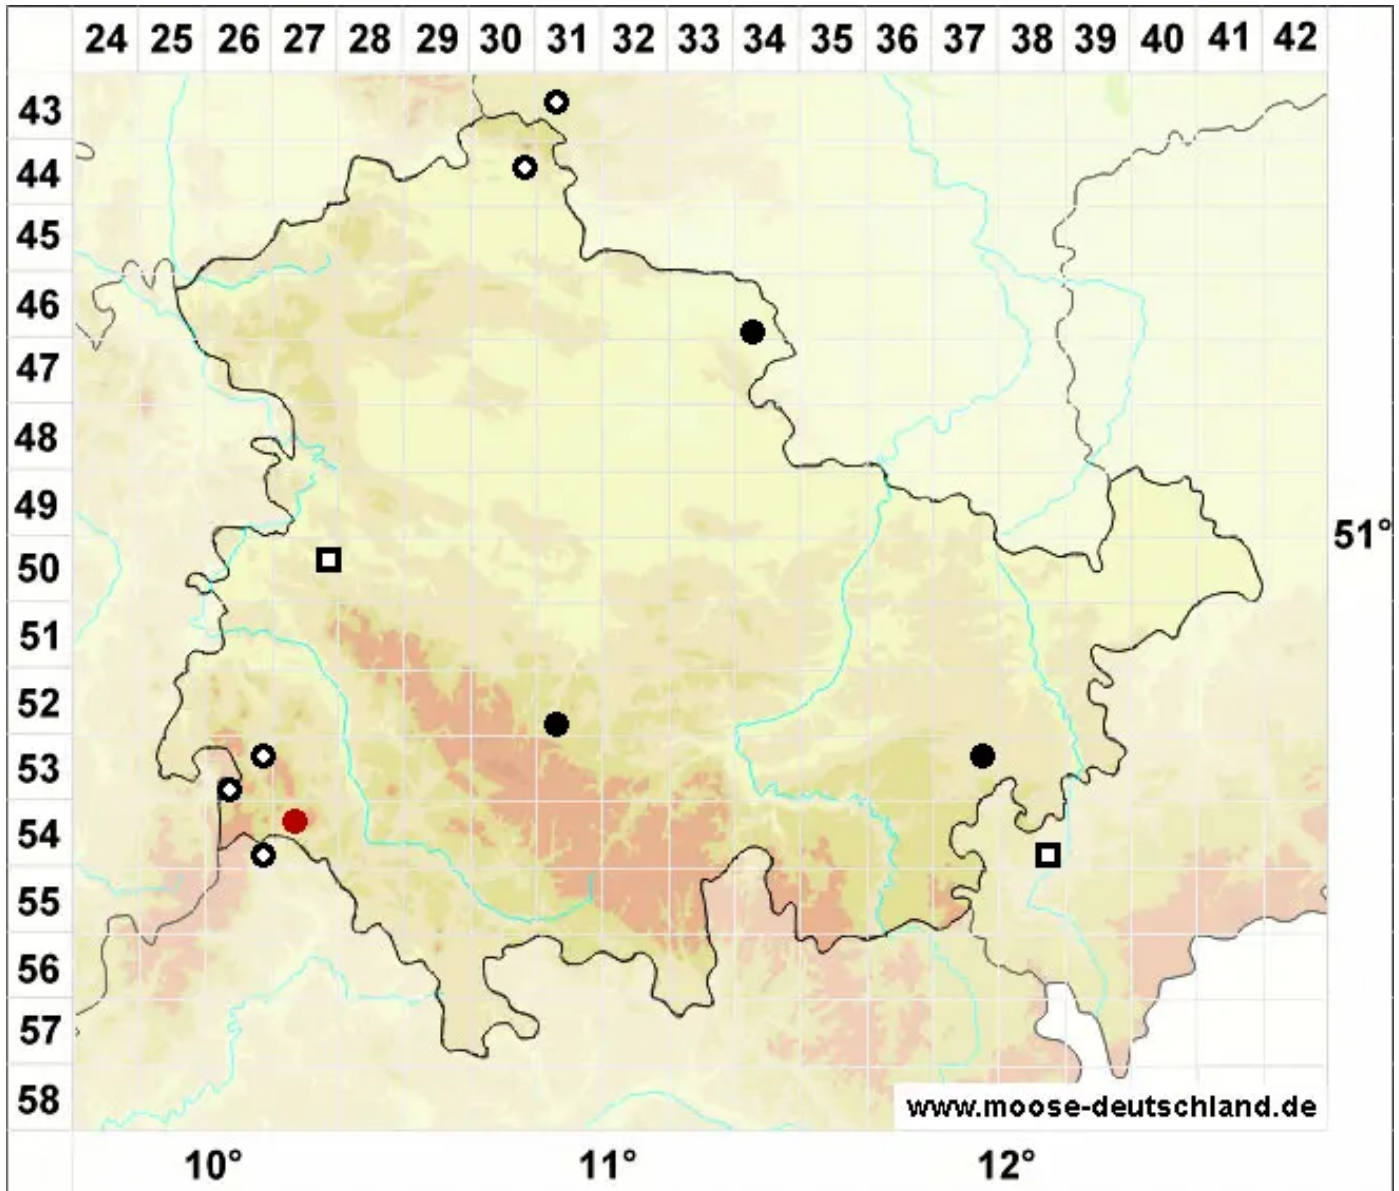

Schistidium confertum (Funck) Bruch & Schimp.

Dichtes Spalthütchen

Legende:

Symbole:
Ausgefülltes Symbol:
Zeitraum von 1980 bis heute (Aktuelle Angabe)
Leeres Symbol:
Zeitraum vor 1980 (Altangabe)
Quadrat: Herbarbeleg