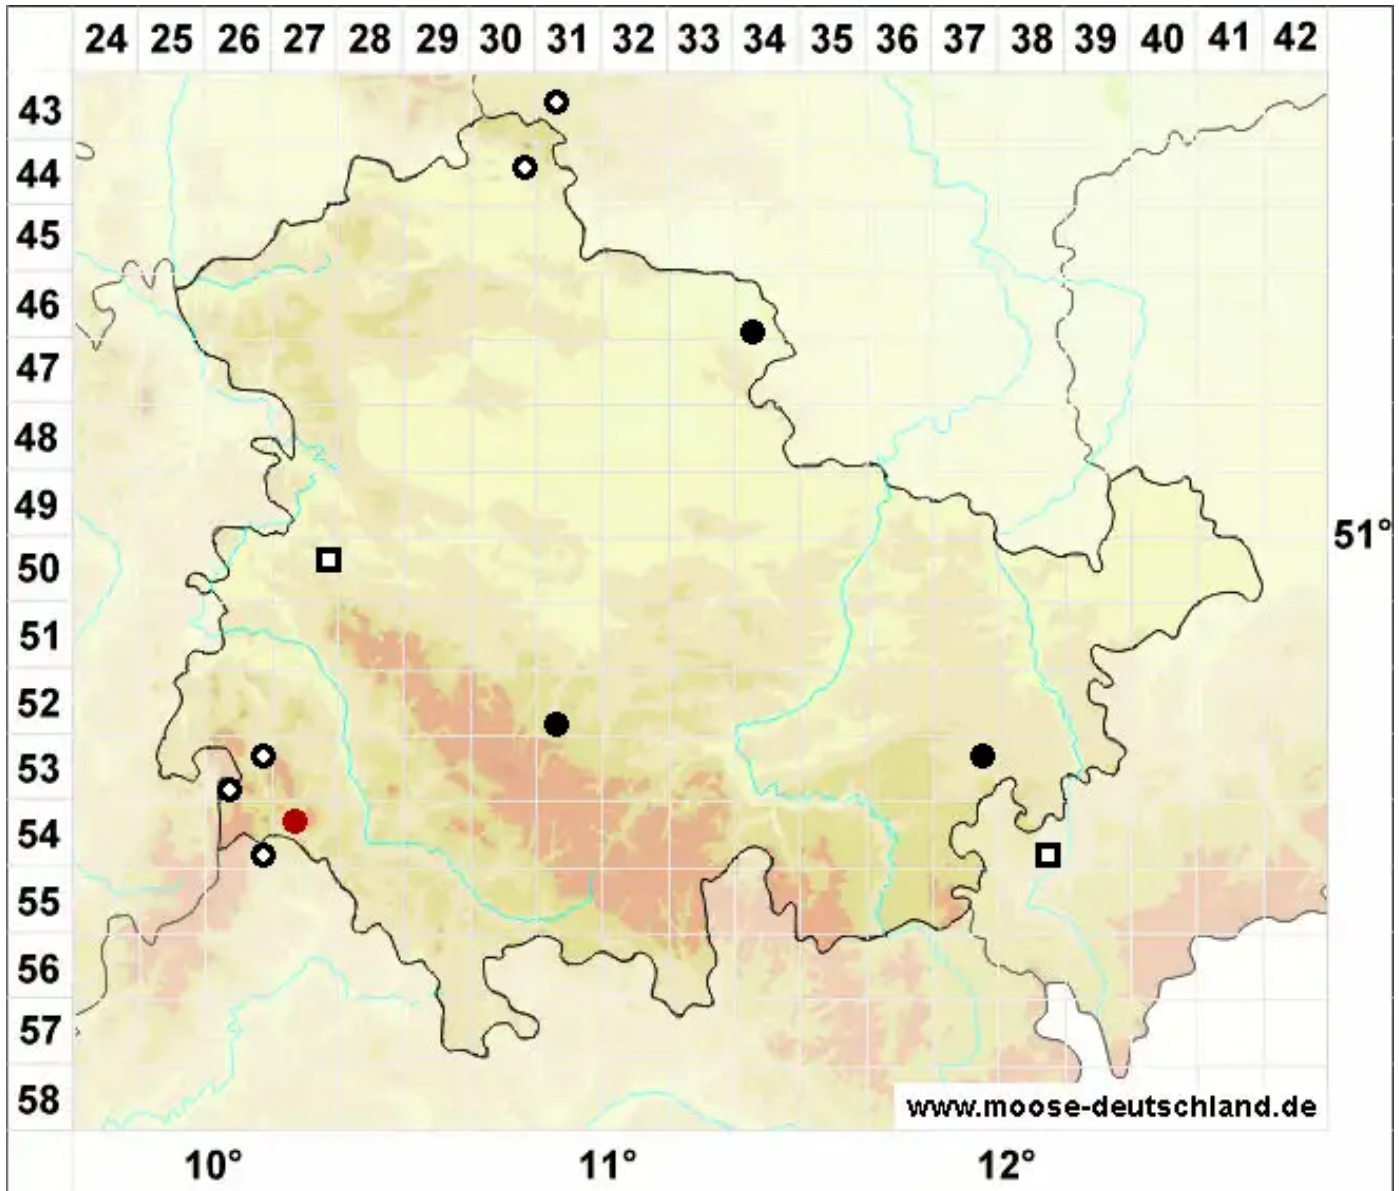

Schistidium confertum (Funck) Bruch & Schimp.

Dichtes Spalthütchen

Legende:

- Symbole:**
- Ausgefülltes Symbol:
Zeitraum von 1980 bis heute (Aktuelle Angabe)
 - Leeres Symbol:
Zeitraum vor 1980 (Altangabe)
 - Quadrat: Herbarbeleg