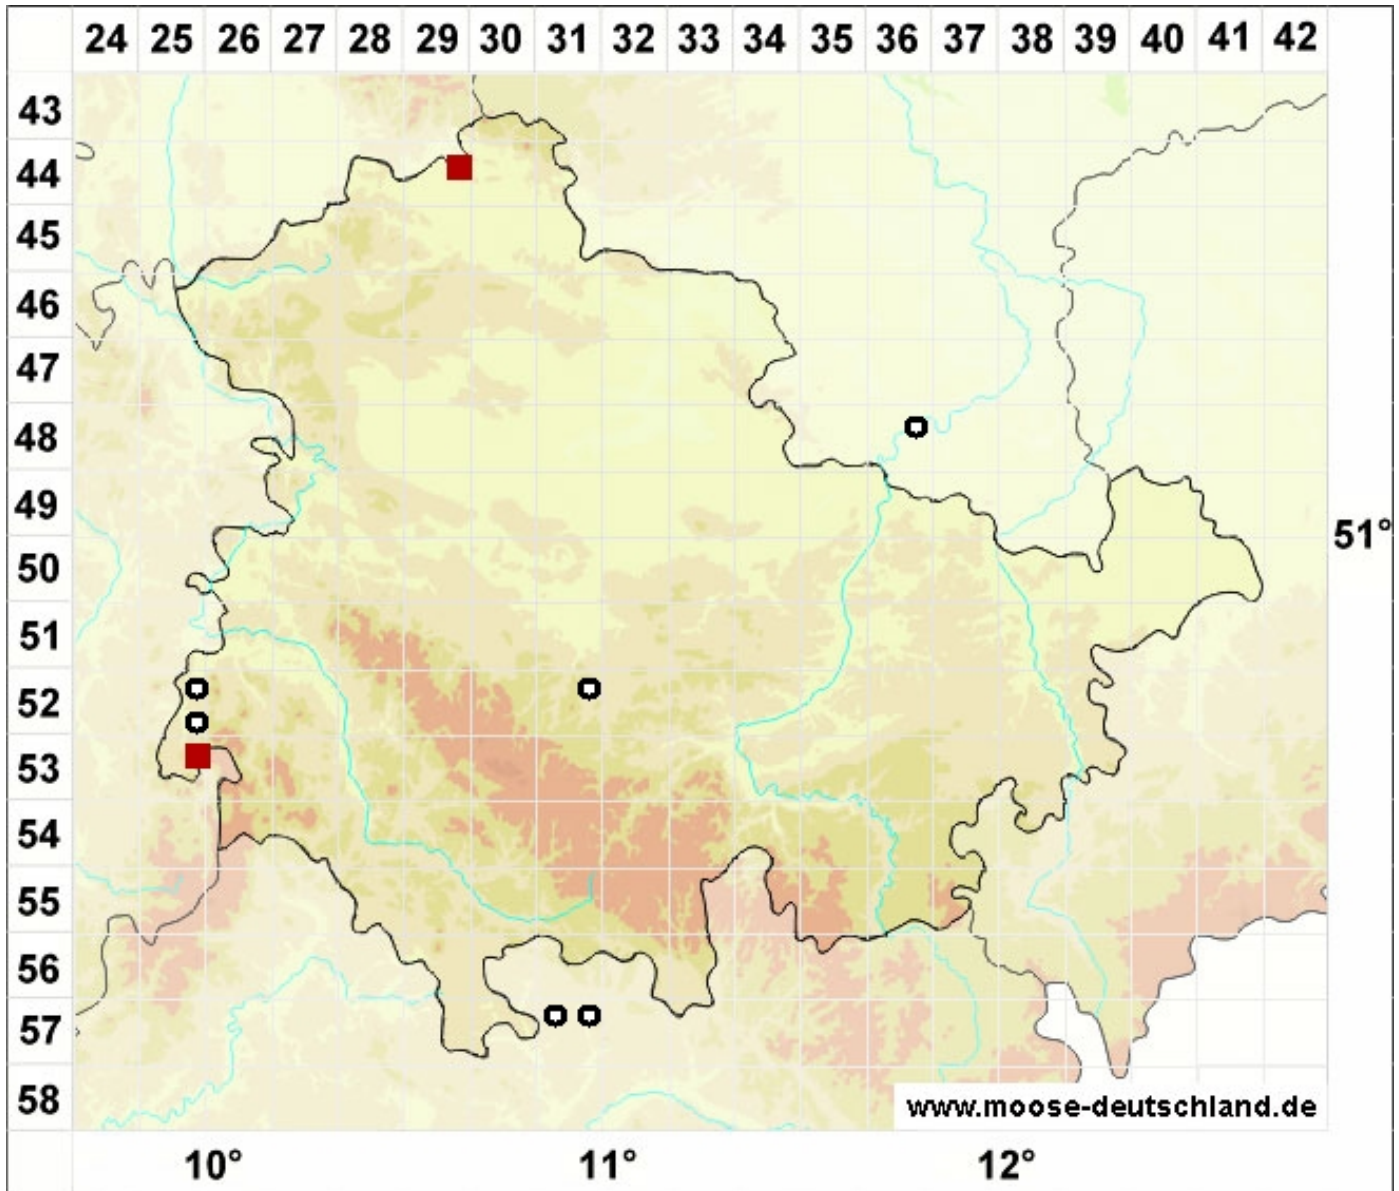

# Grimmia crinita Brid.

## Mausfell-Kissenmoos

#### Farben:

Grün: Neufund für Deutschland oder für ein Bundesland  
Rot: Neue oder ergänzende Angaben seit dem Erscheinen  
des Moosatlas (Meinunger & Schröder 2007)  
Schwarz: Angaben aus dem Moosatlas (Meinunger &  
Schröder 2007)

#### Zusätze:

Ausgefülltes Symbol:  
Zeitraum von 1980 bis heute (Aktuelle Angabe)  
Leeres Symbol:  
Zeitraum vor 1980 (Altangabe)  
Schrägstrich durch das Symbol:  
Ortsangabe ungenau (geogr. Unschärfe)