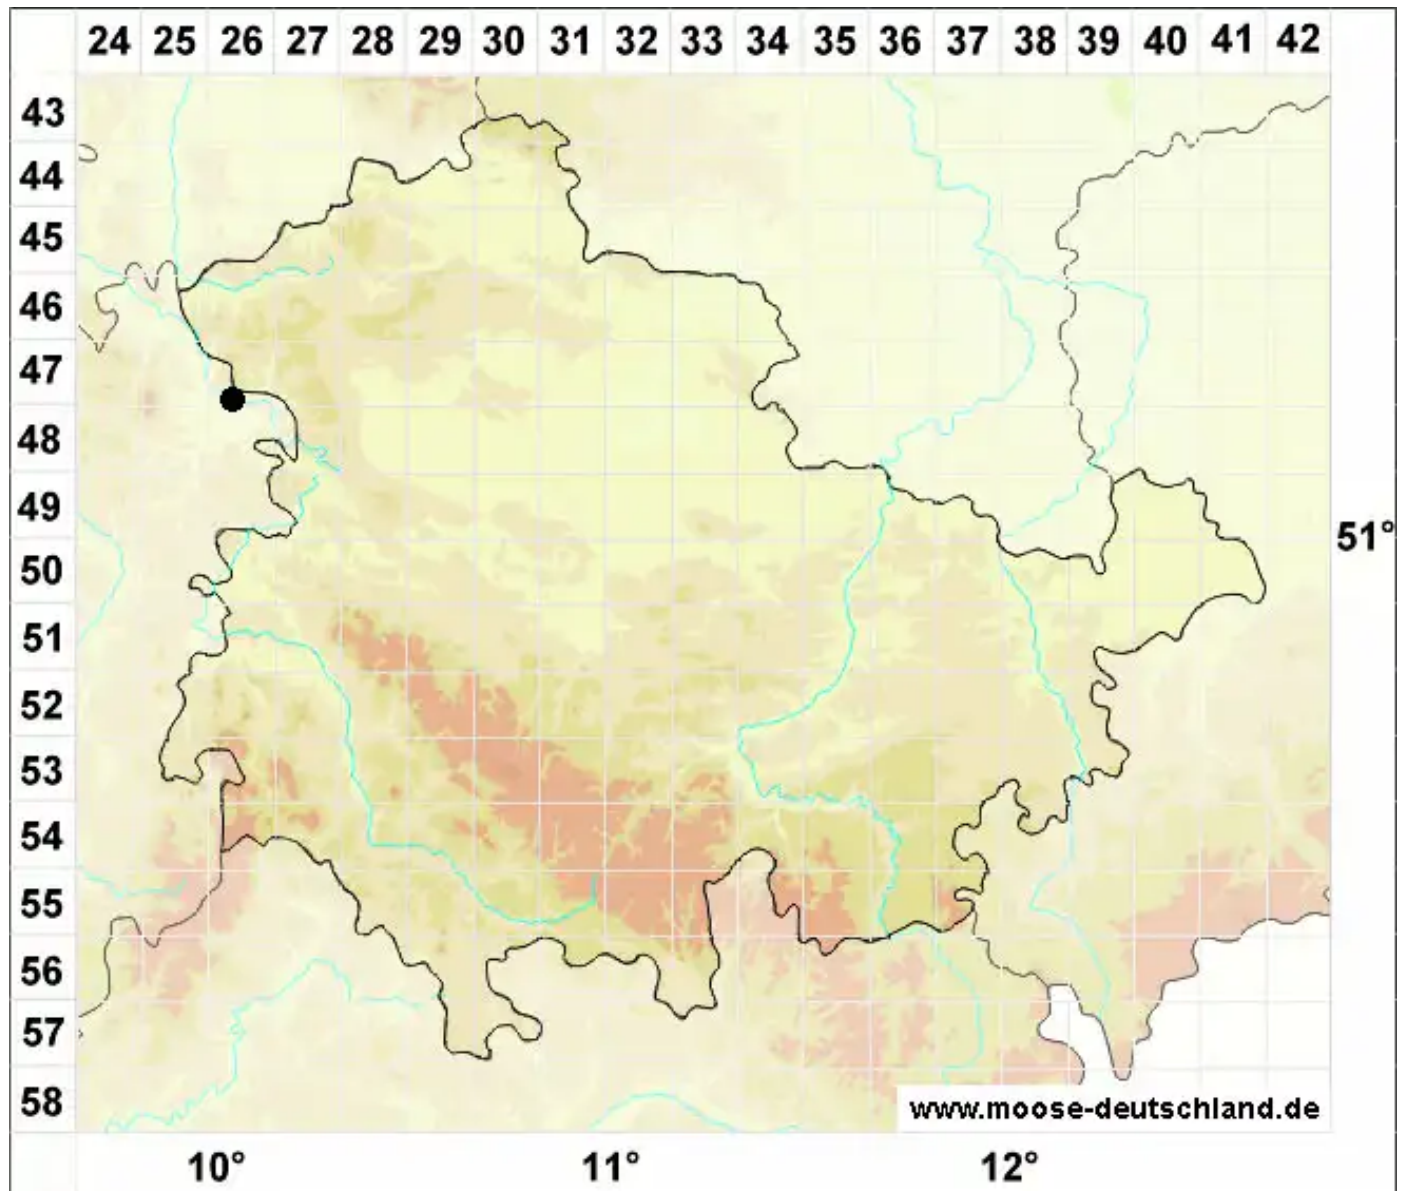

Grimmia dissimulata E.Maier

Kalk-Haarblattkissenmoos, Heimliches Kissenmoos

Legende:

Symbole:

Ausgefülltes Symbol:
Zeitraum von 1980 bis heute (Aktuelle Angabe)

Leeres Symbol:
Zeitraum vor 1980 (Altangabe)

Quadrat: Herbarbeleg