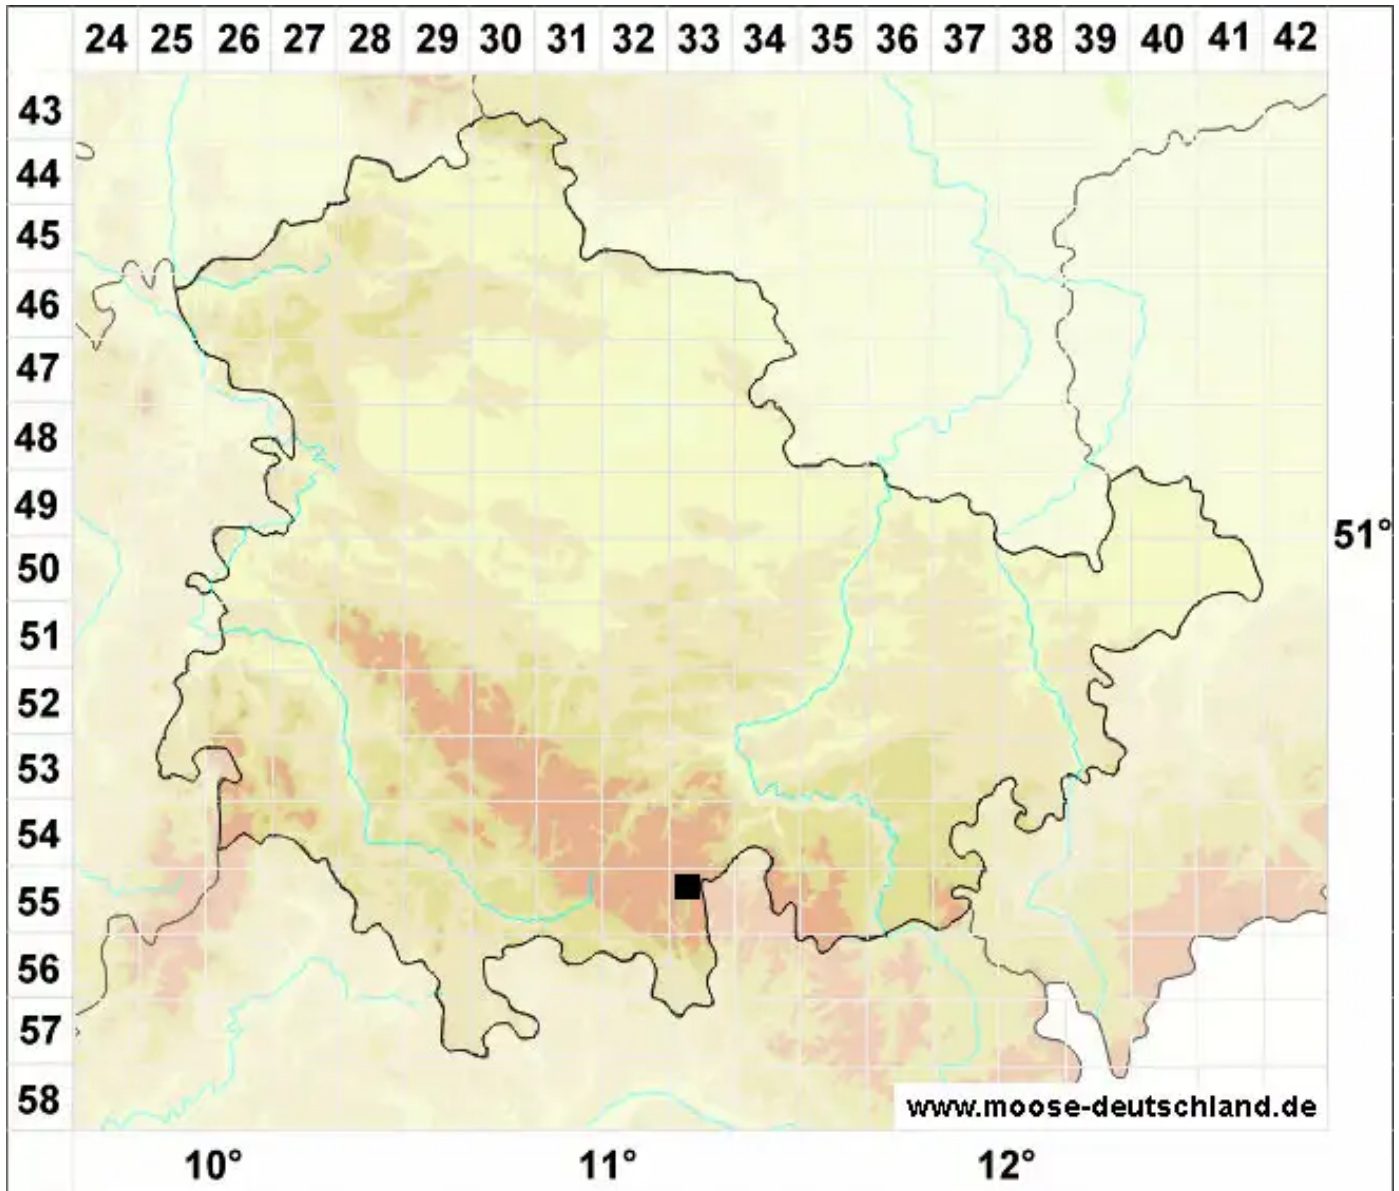

Grimmia elongata Kaulf.

Verlängertes Kissenmoos

Legende:

- Symbole:**
- Ausgefülltes Symbol:
Zeitraum von 1980 bis heute (Aktuelle Angabe)
 - Leeres Symbol:
Zeitraum vor 1980 (Altangabe)
 - Quadrat: Herbarbeleg