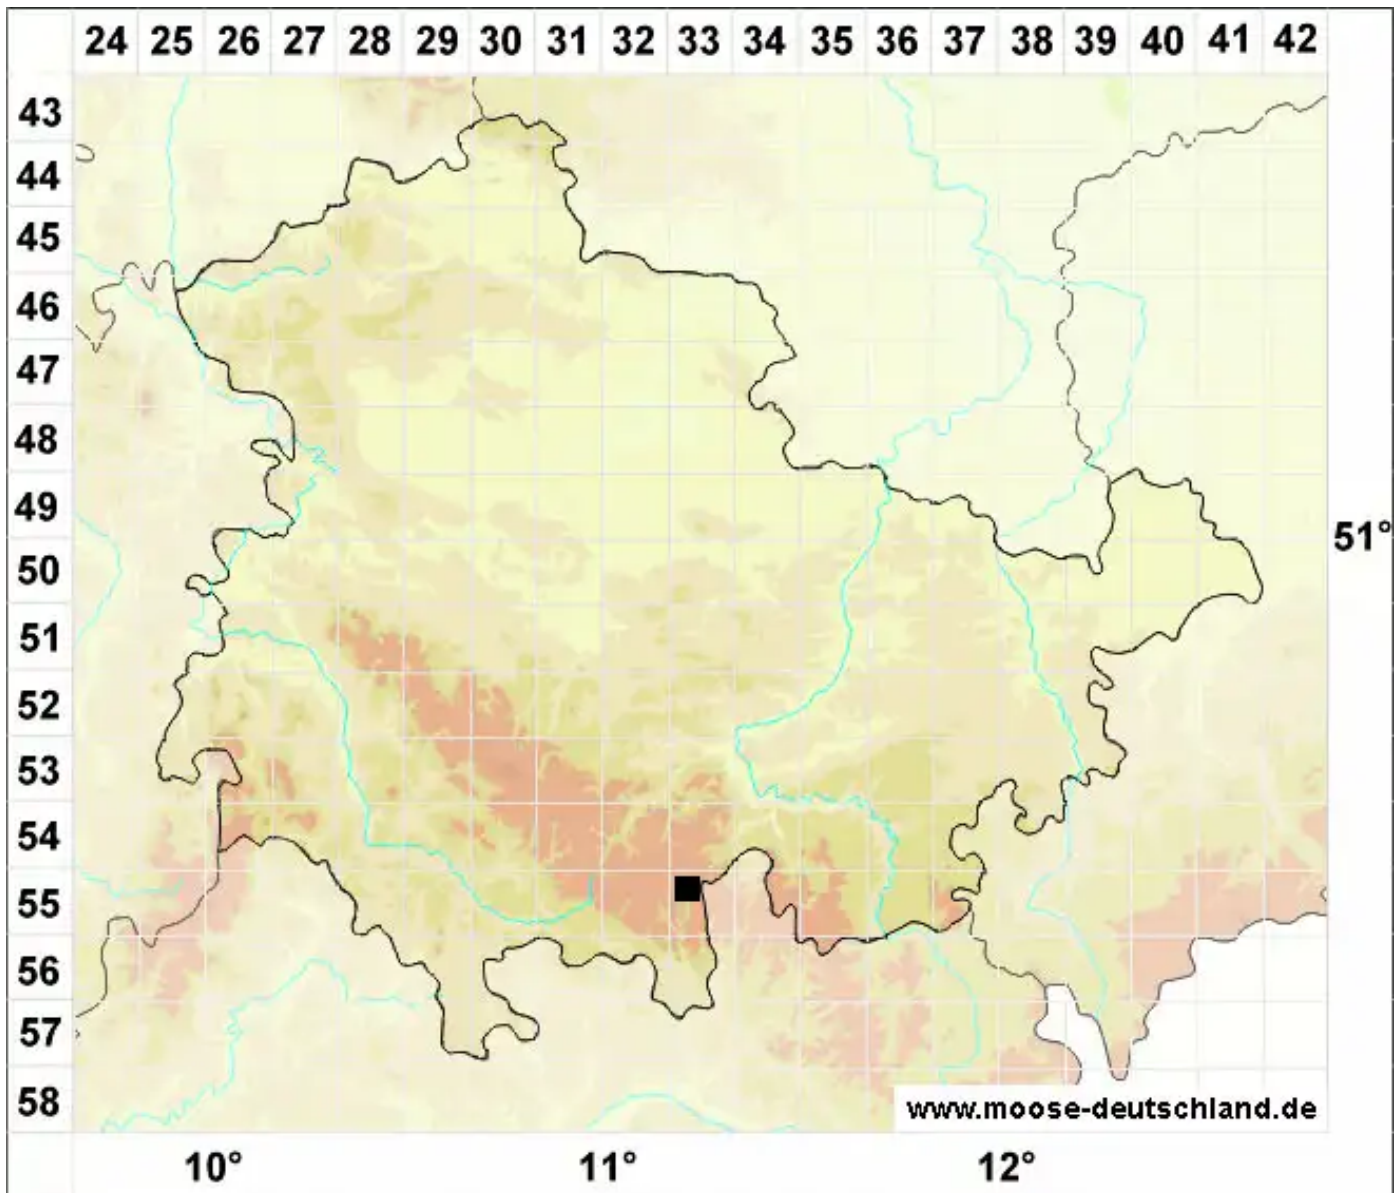

# Grimmia elongata Kaulf.

Verlängertes Kissenmoos

Legende:

**Symbole:**  
Ausgefülltes Symbol:  
Zeitraum von 1980 bis heute (Aktuelle Angabe)  
Leeres Symbol:  
Zeitraum vor 1980 (Altangabe)  
Quadrat: Herbarbeleg