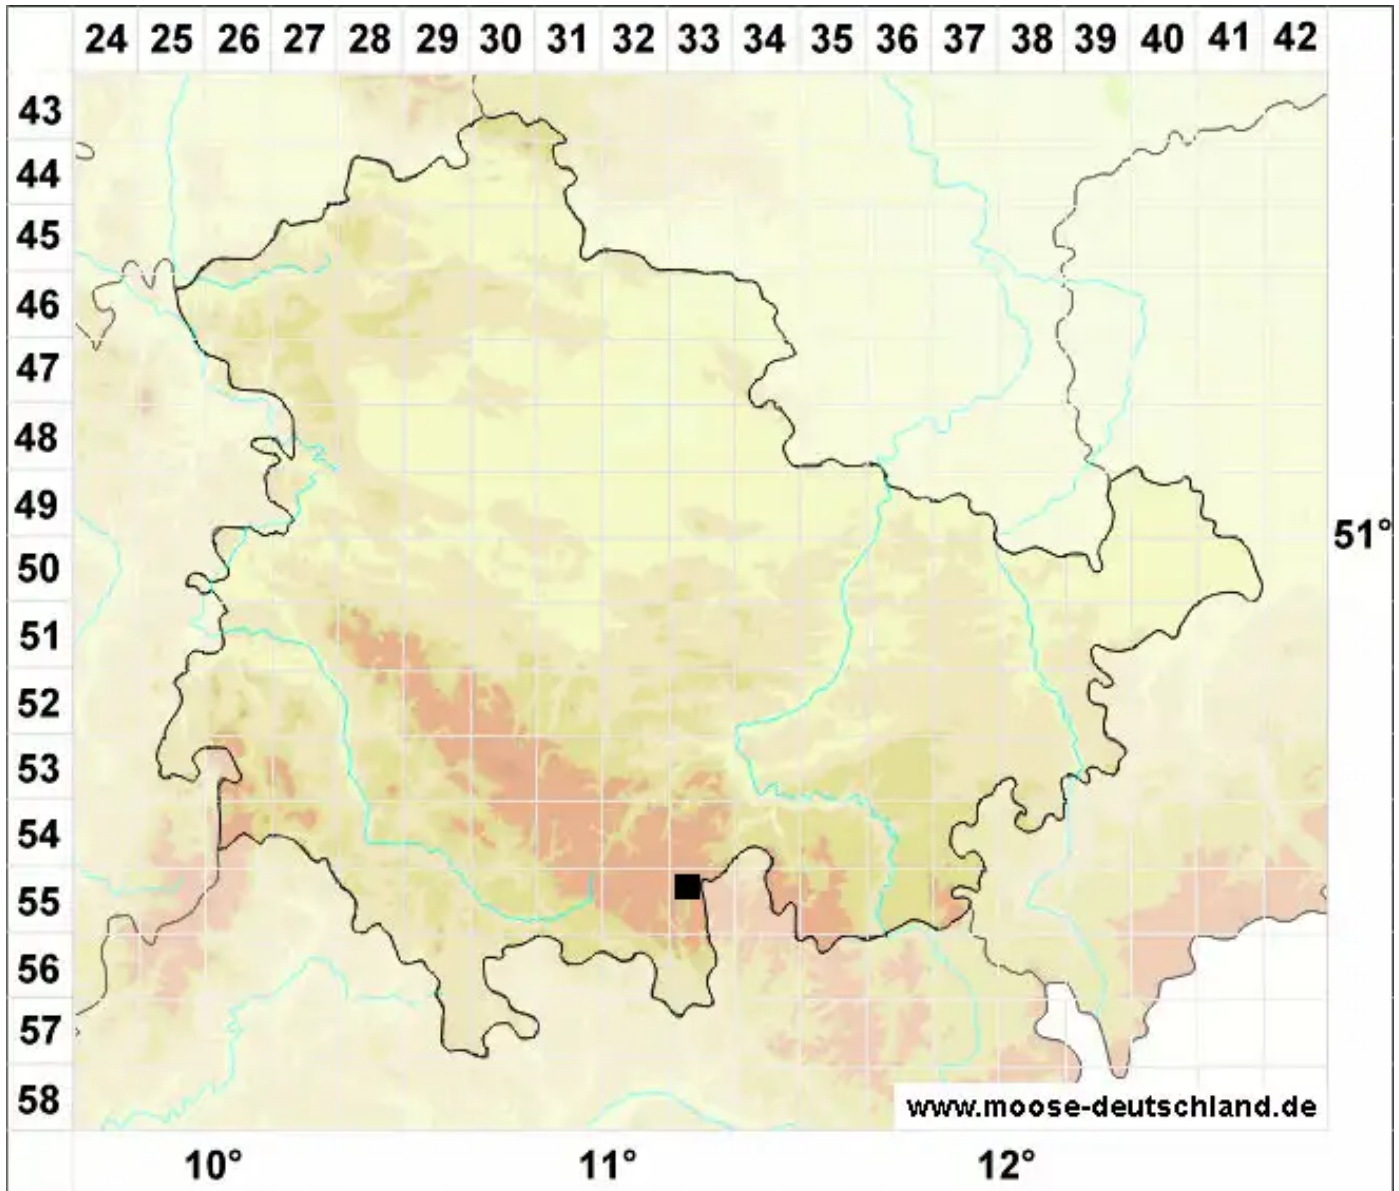

# Grimmia elongata Kaulf.

Verlängertes Kissenmoos

Legende:

- Symbole:**
- Ausgefülltes Symbol:  
Zeitraum von 1980 bis heute (Aktuelle Angabe)
  - Leeres Symbol:  
Zeitraum vor 1980 (Altangabe)
  - Quadrat: Herbarbeleg