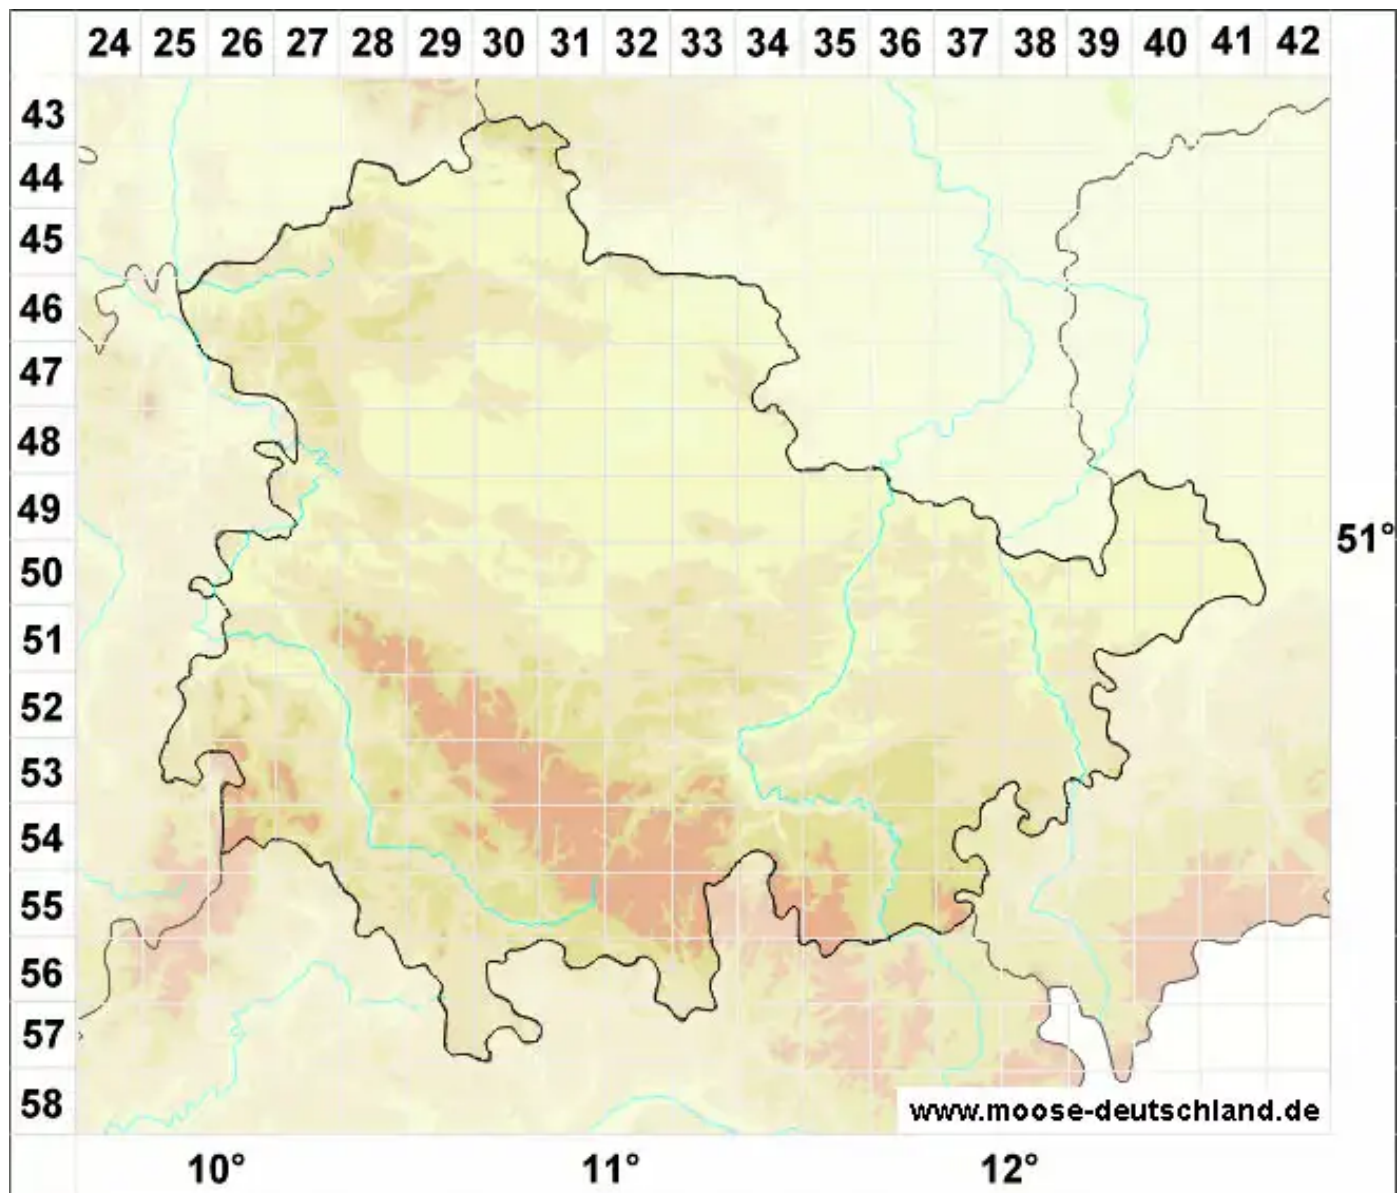

# Grimmia funalis (Schwägr.) Bruch & Schimp.

Seilartiges Kissenmoos

Legende:

**Symbole:**

Ausgefülltes Symbol:  
Zeitraum von 1980 bis heute (Aktuelle Angabe)

Leeres Symbol:  
Zeitraum vor 1980 (Altangabe)

Quadrat: Herbarbeleg